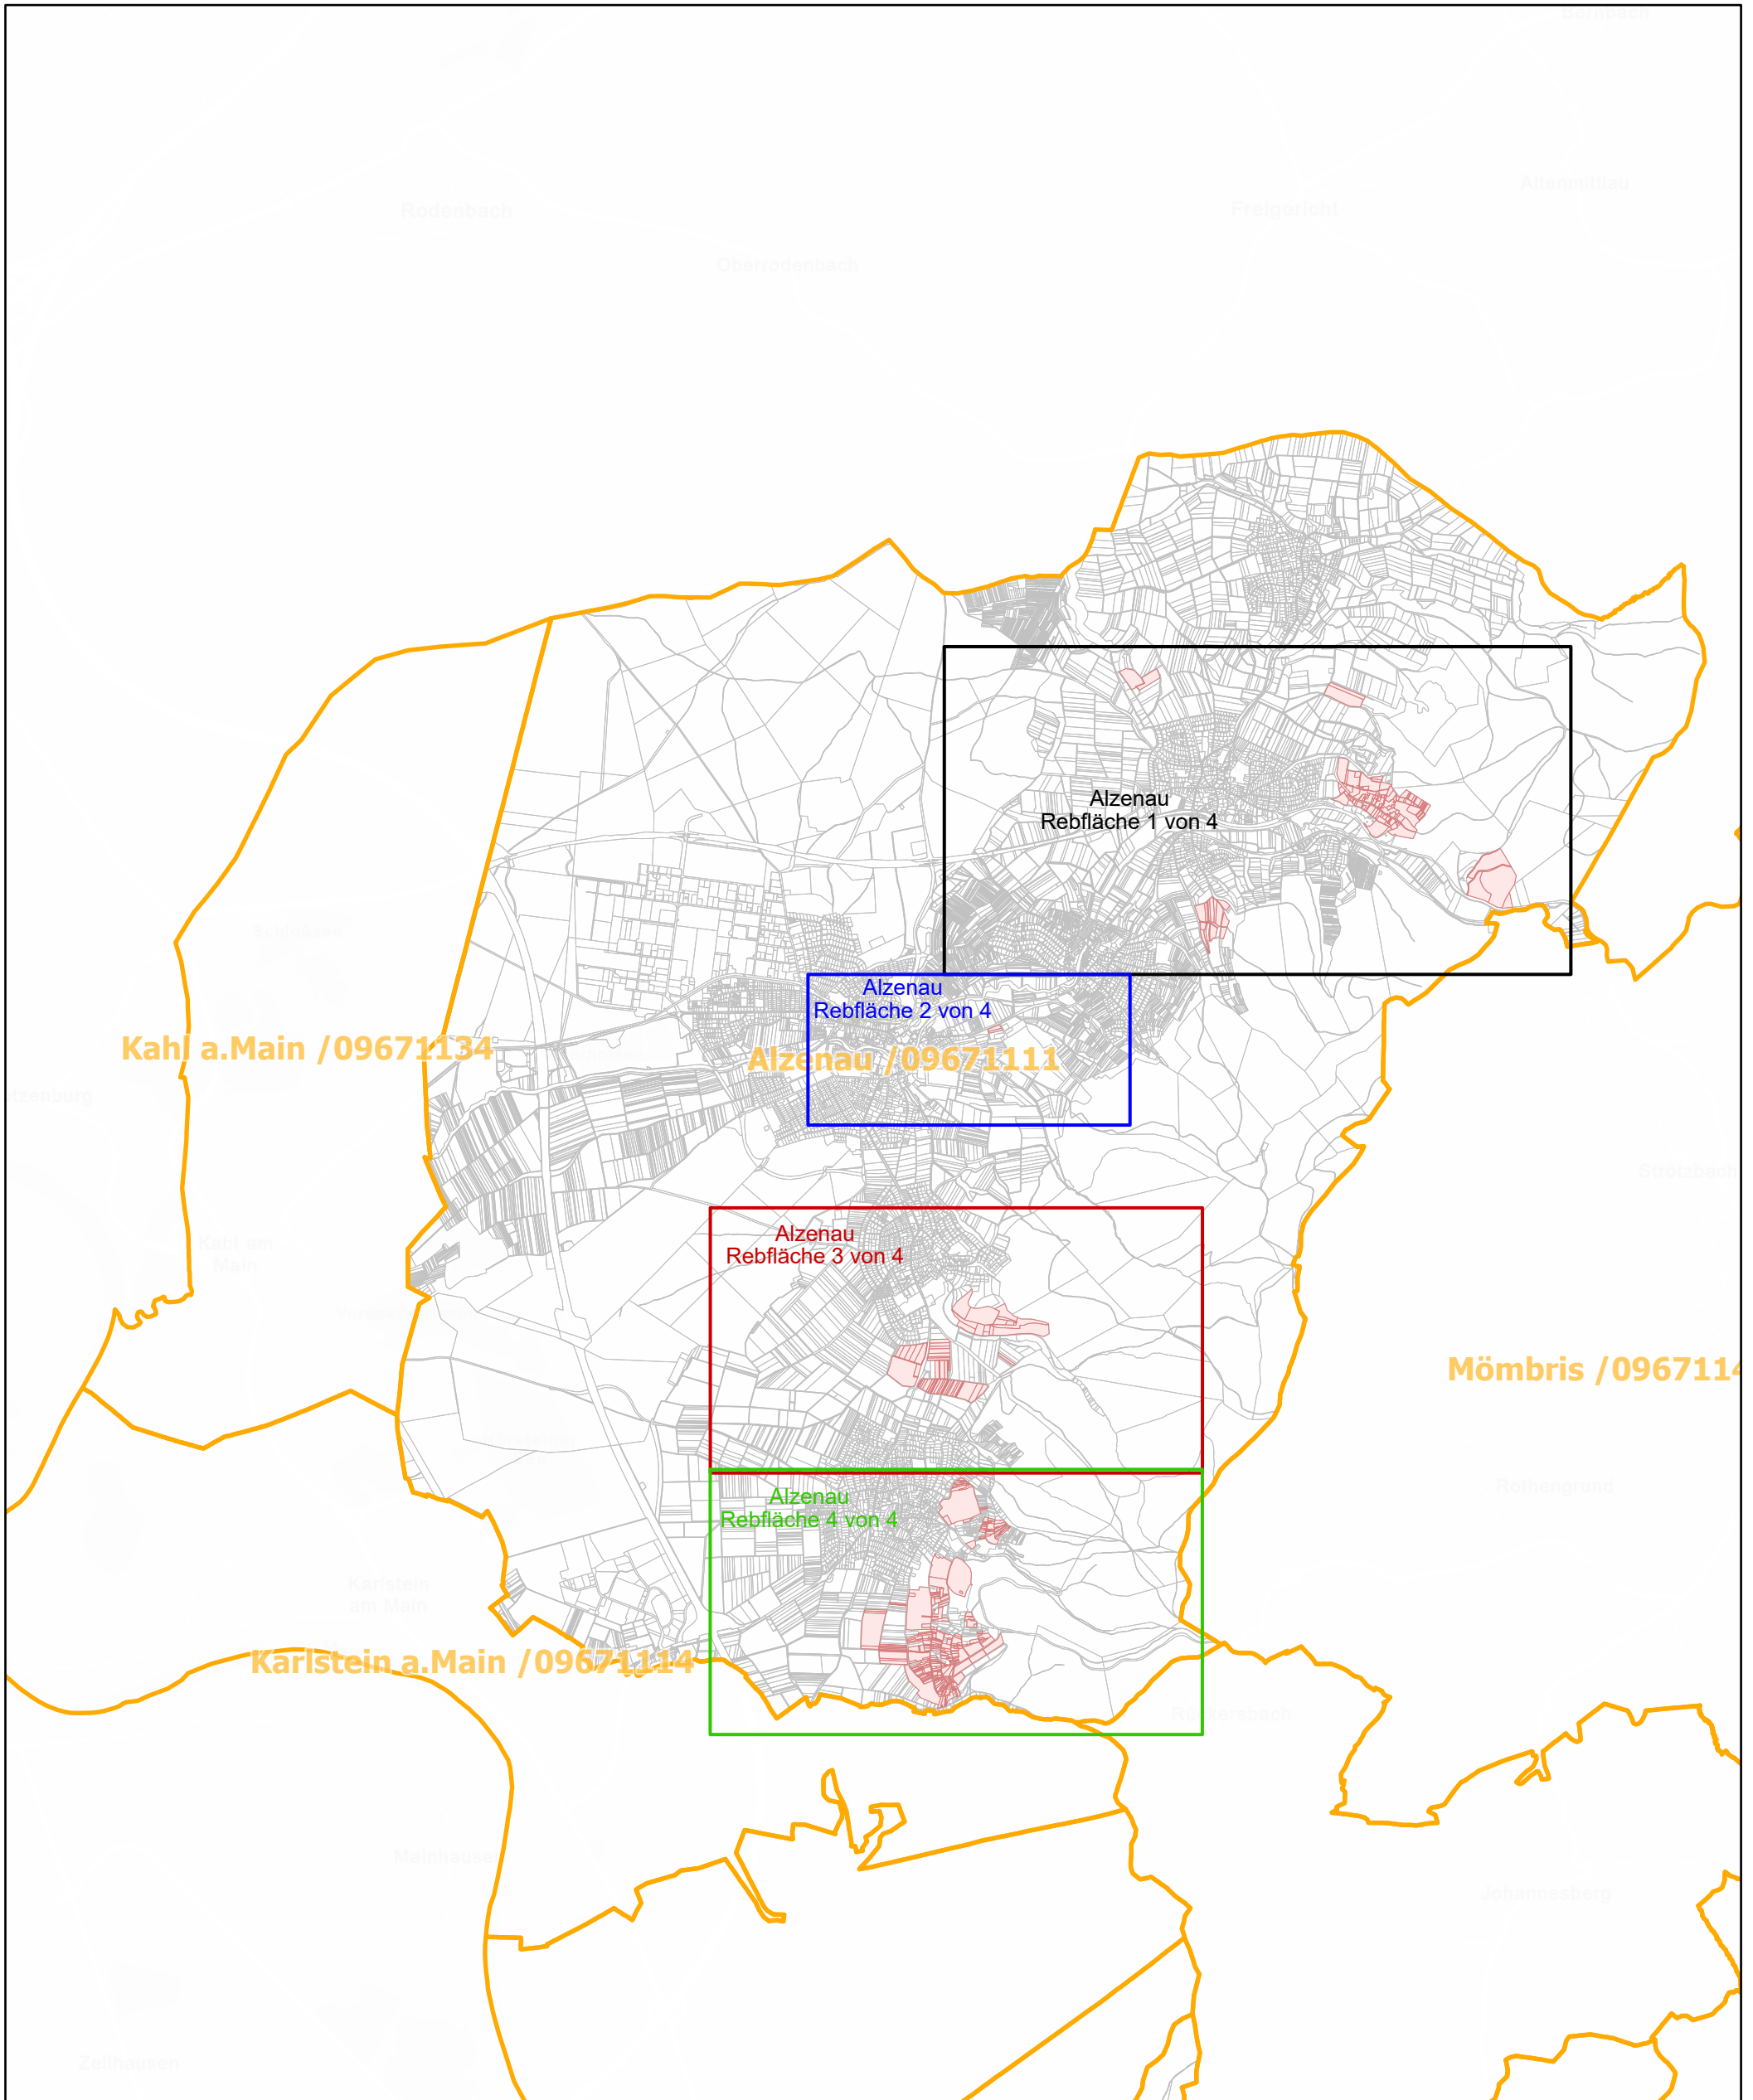

Alzenau / 09671111

12.7.2022, 14:34:42

-  Gemeinde
-  Rebflächen der g. U. Franken
-  Flurstück

1:72,224

Esri, HERE, Garmin, Foursquare, GeoTechnologies, Inc, METI/NASA, USGS