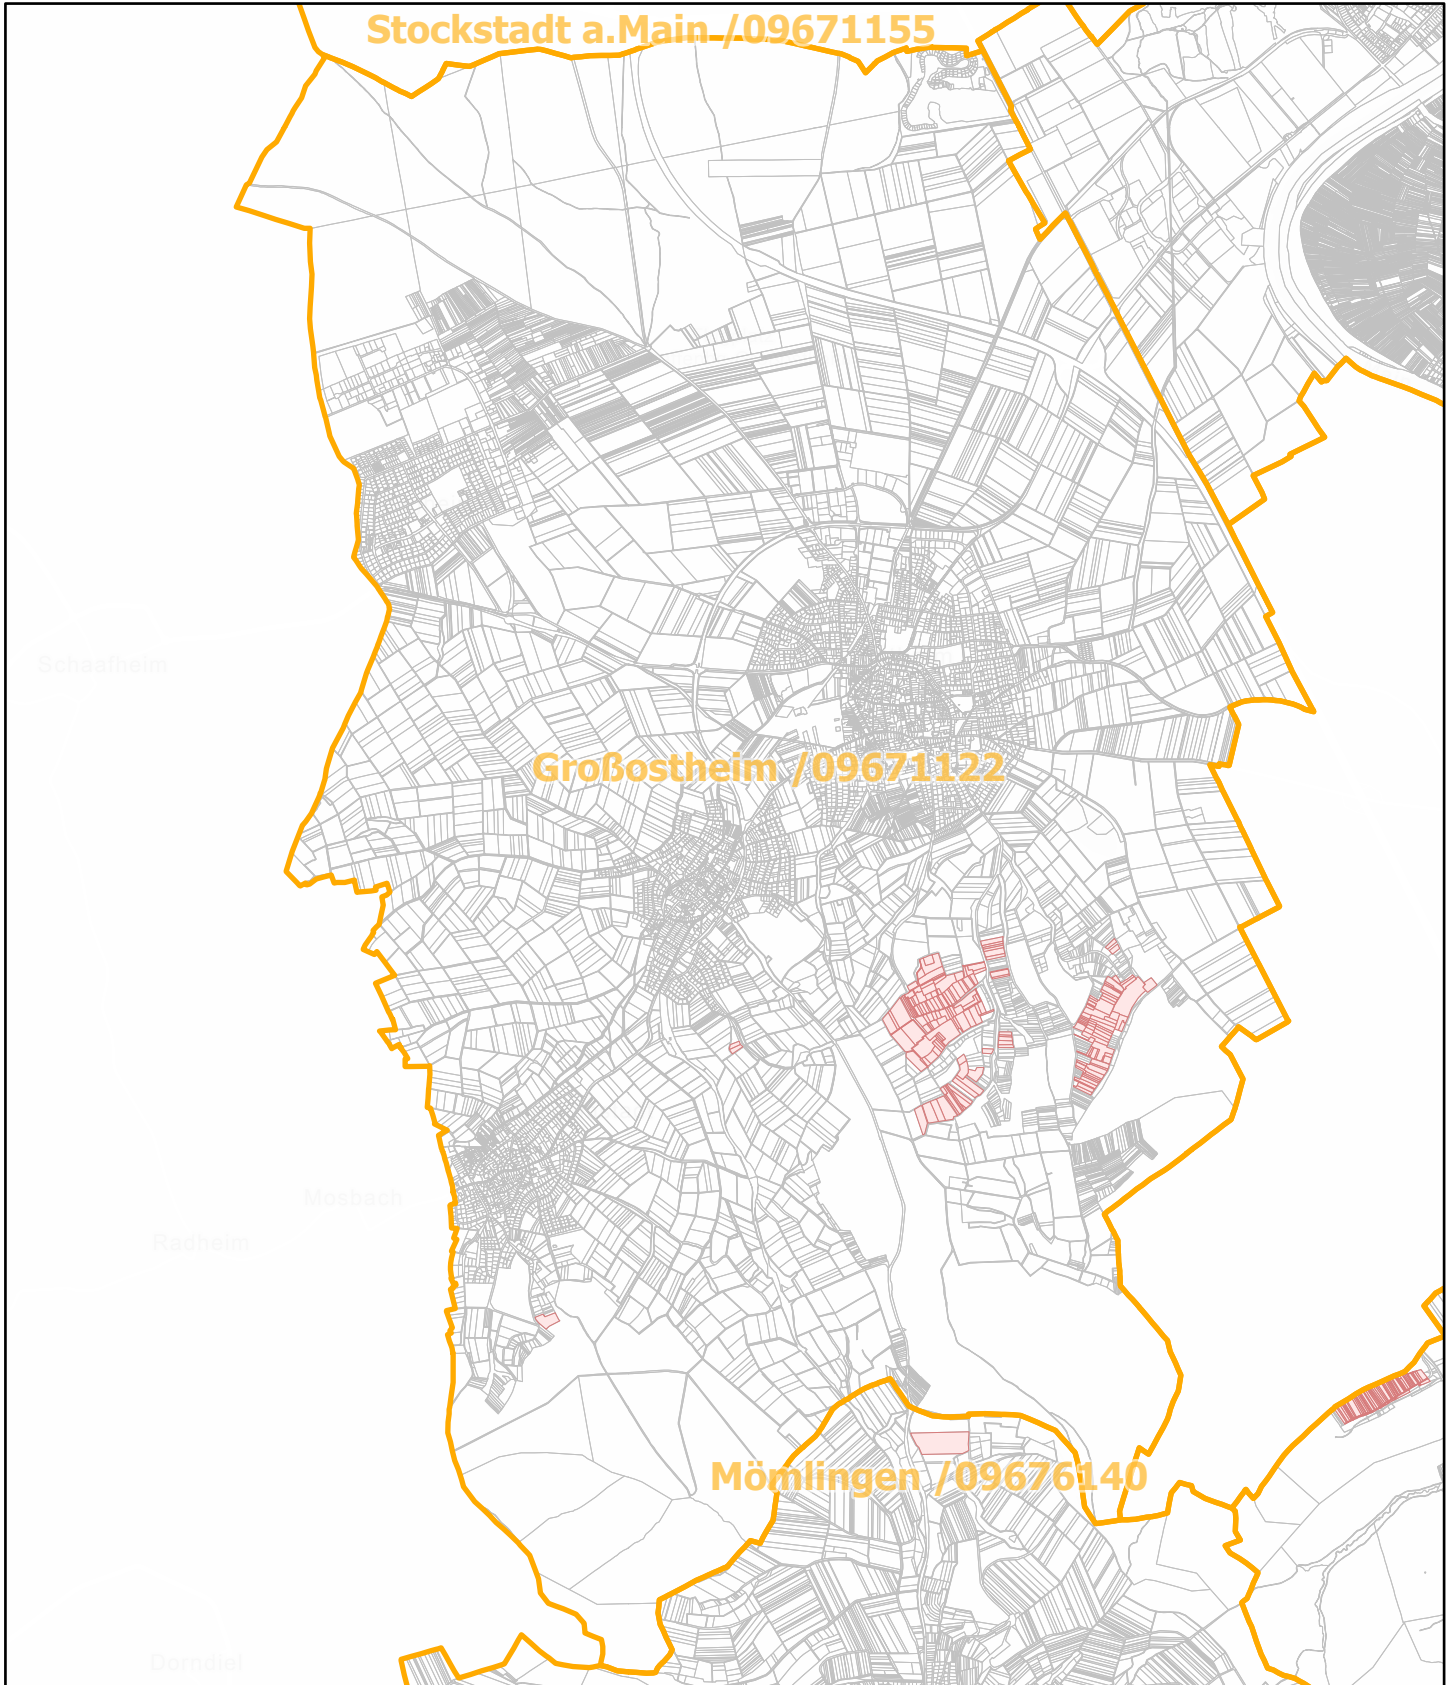

Großostheim / 09671122

12.7.2022, 14:19:50

 Gemeinde

 Rebflächen der g. U. Franken

 Flurstück

Esri, HERE, Garmin, Foursquare, GeoTechnologies, Inc, METI/NASA, USGS