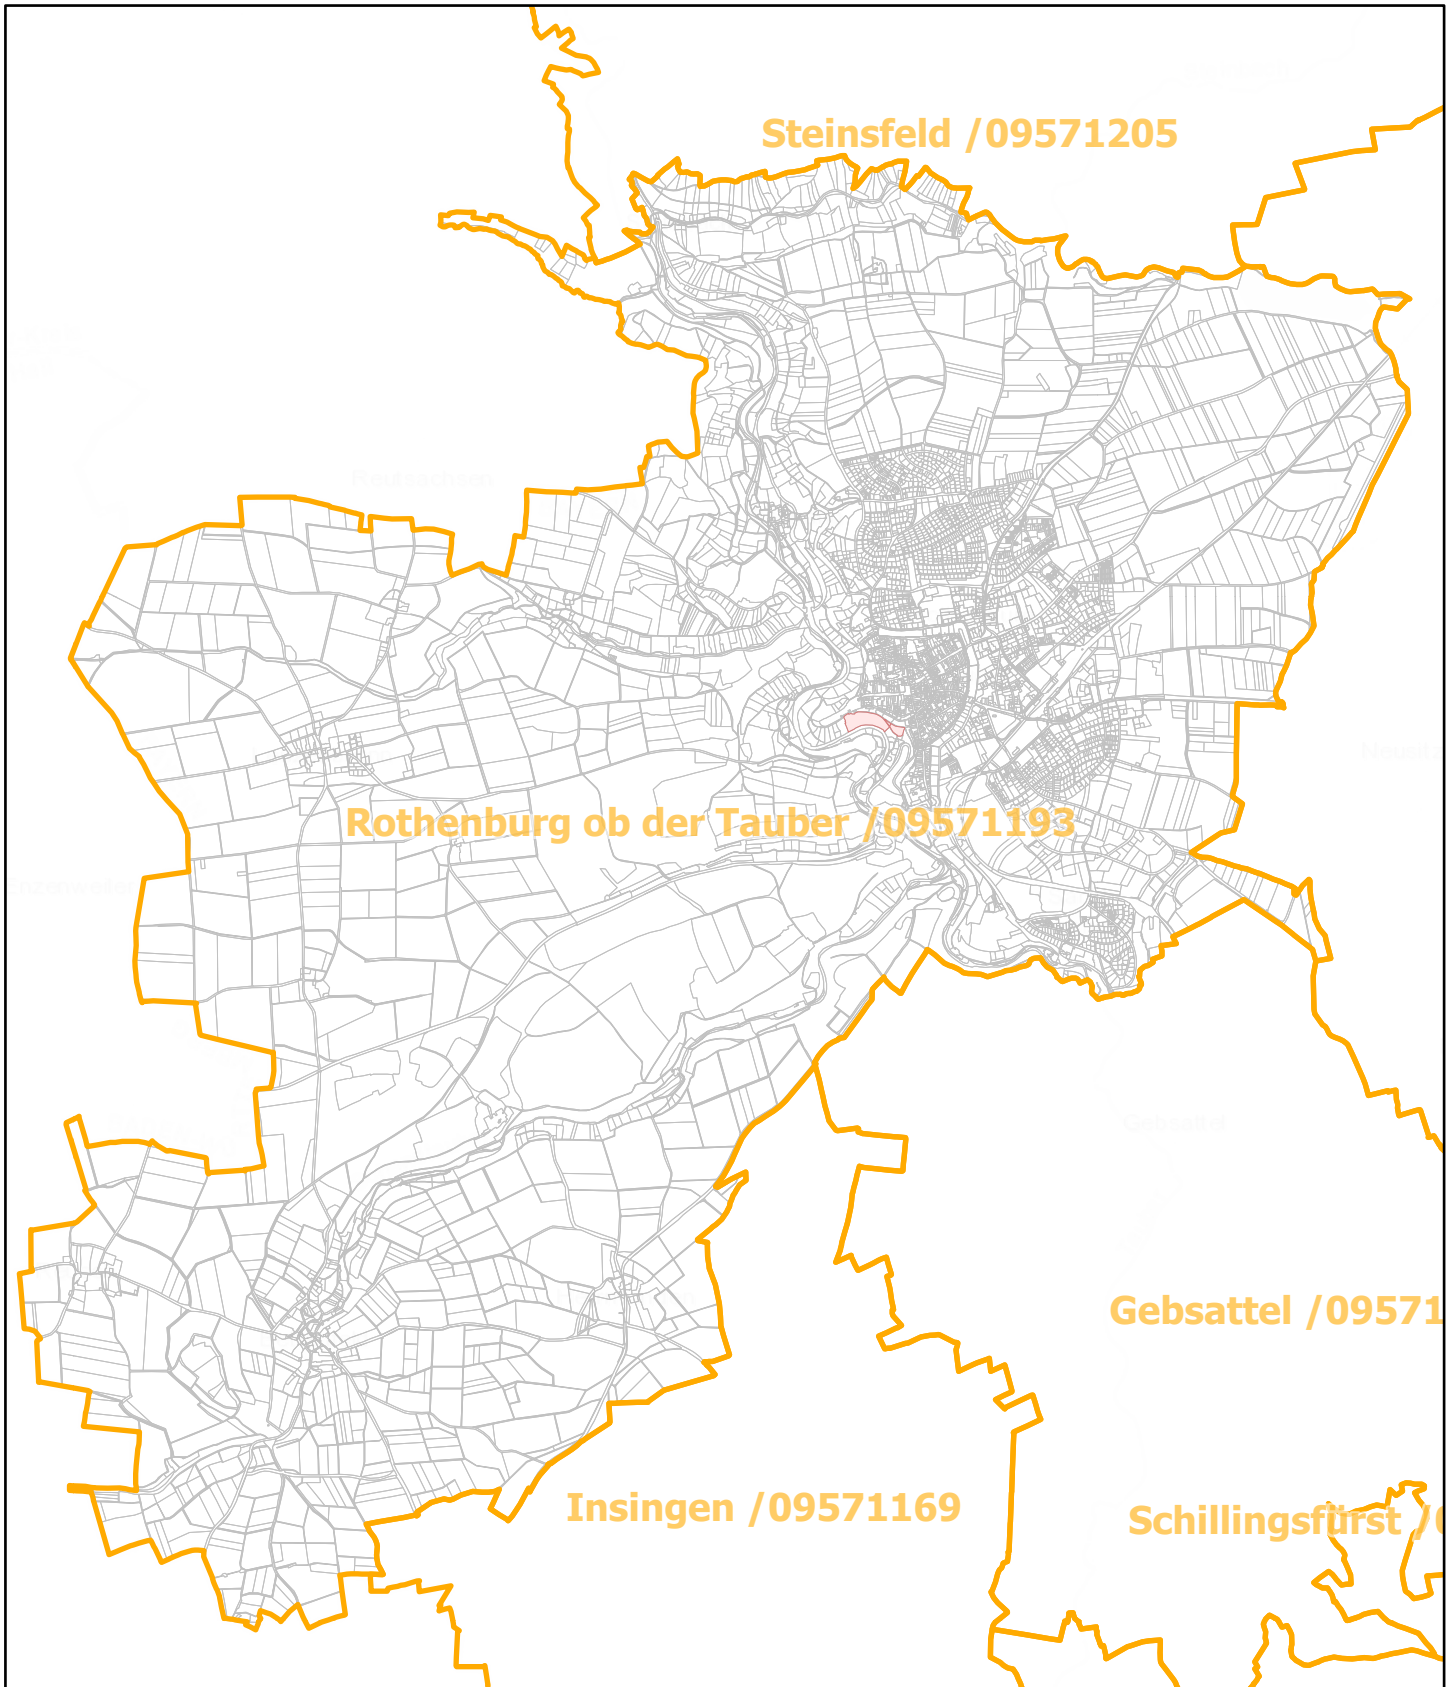

Rothenburg ob der Tauber / 09571193

21.9.2021, 11:05:55

 Gemeinde

 Rebflächen der g. U. Franken

 Flurstück

Esri, HERE, Garmin, USGS, Esri, HERE