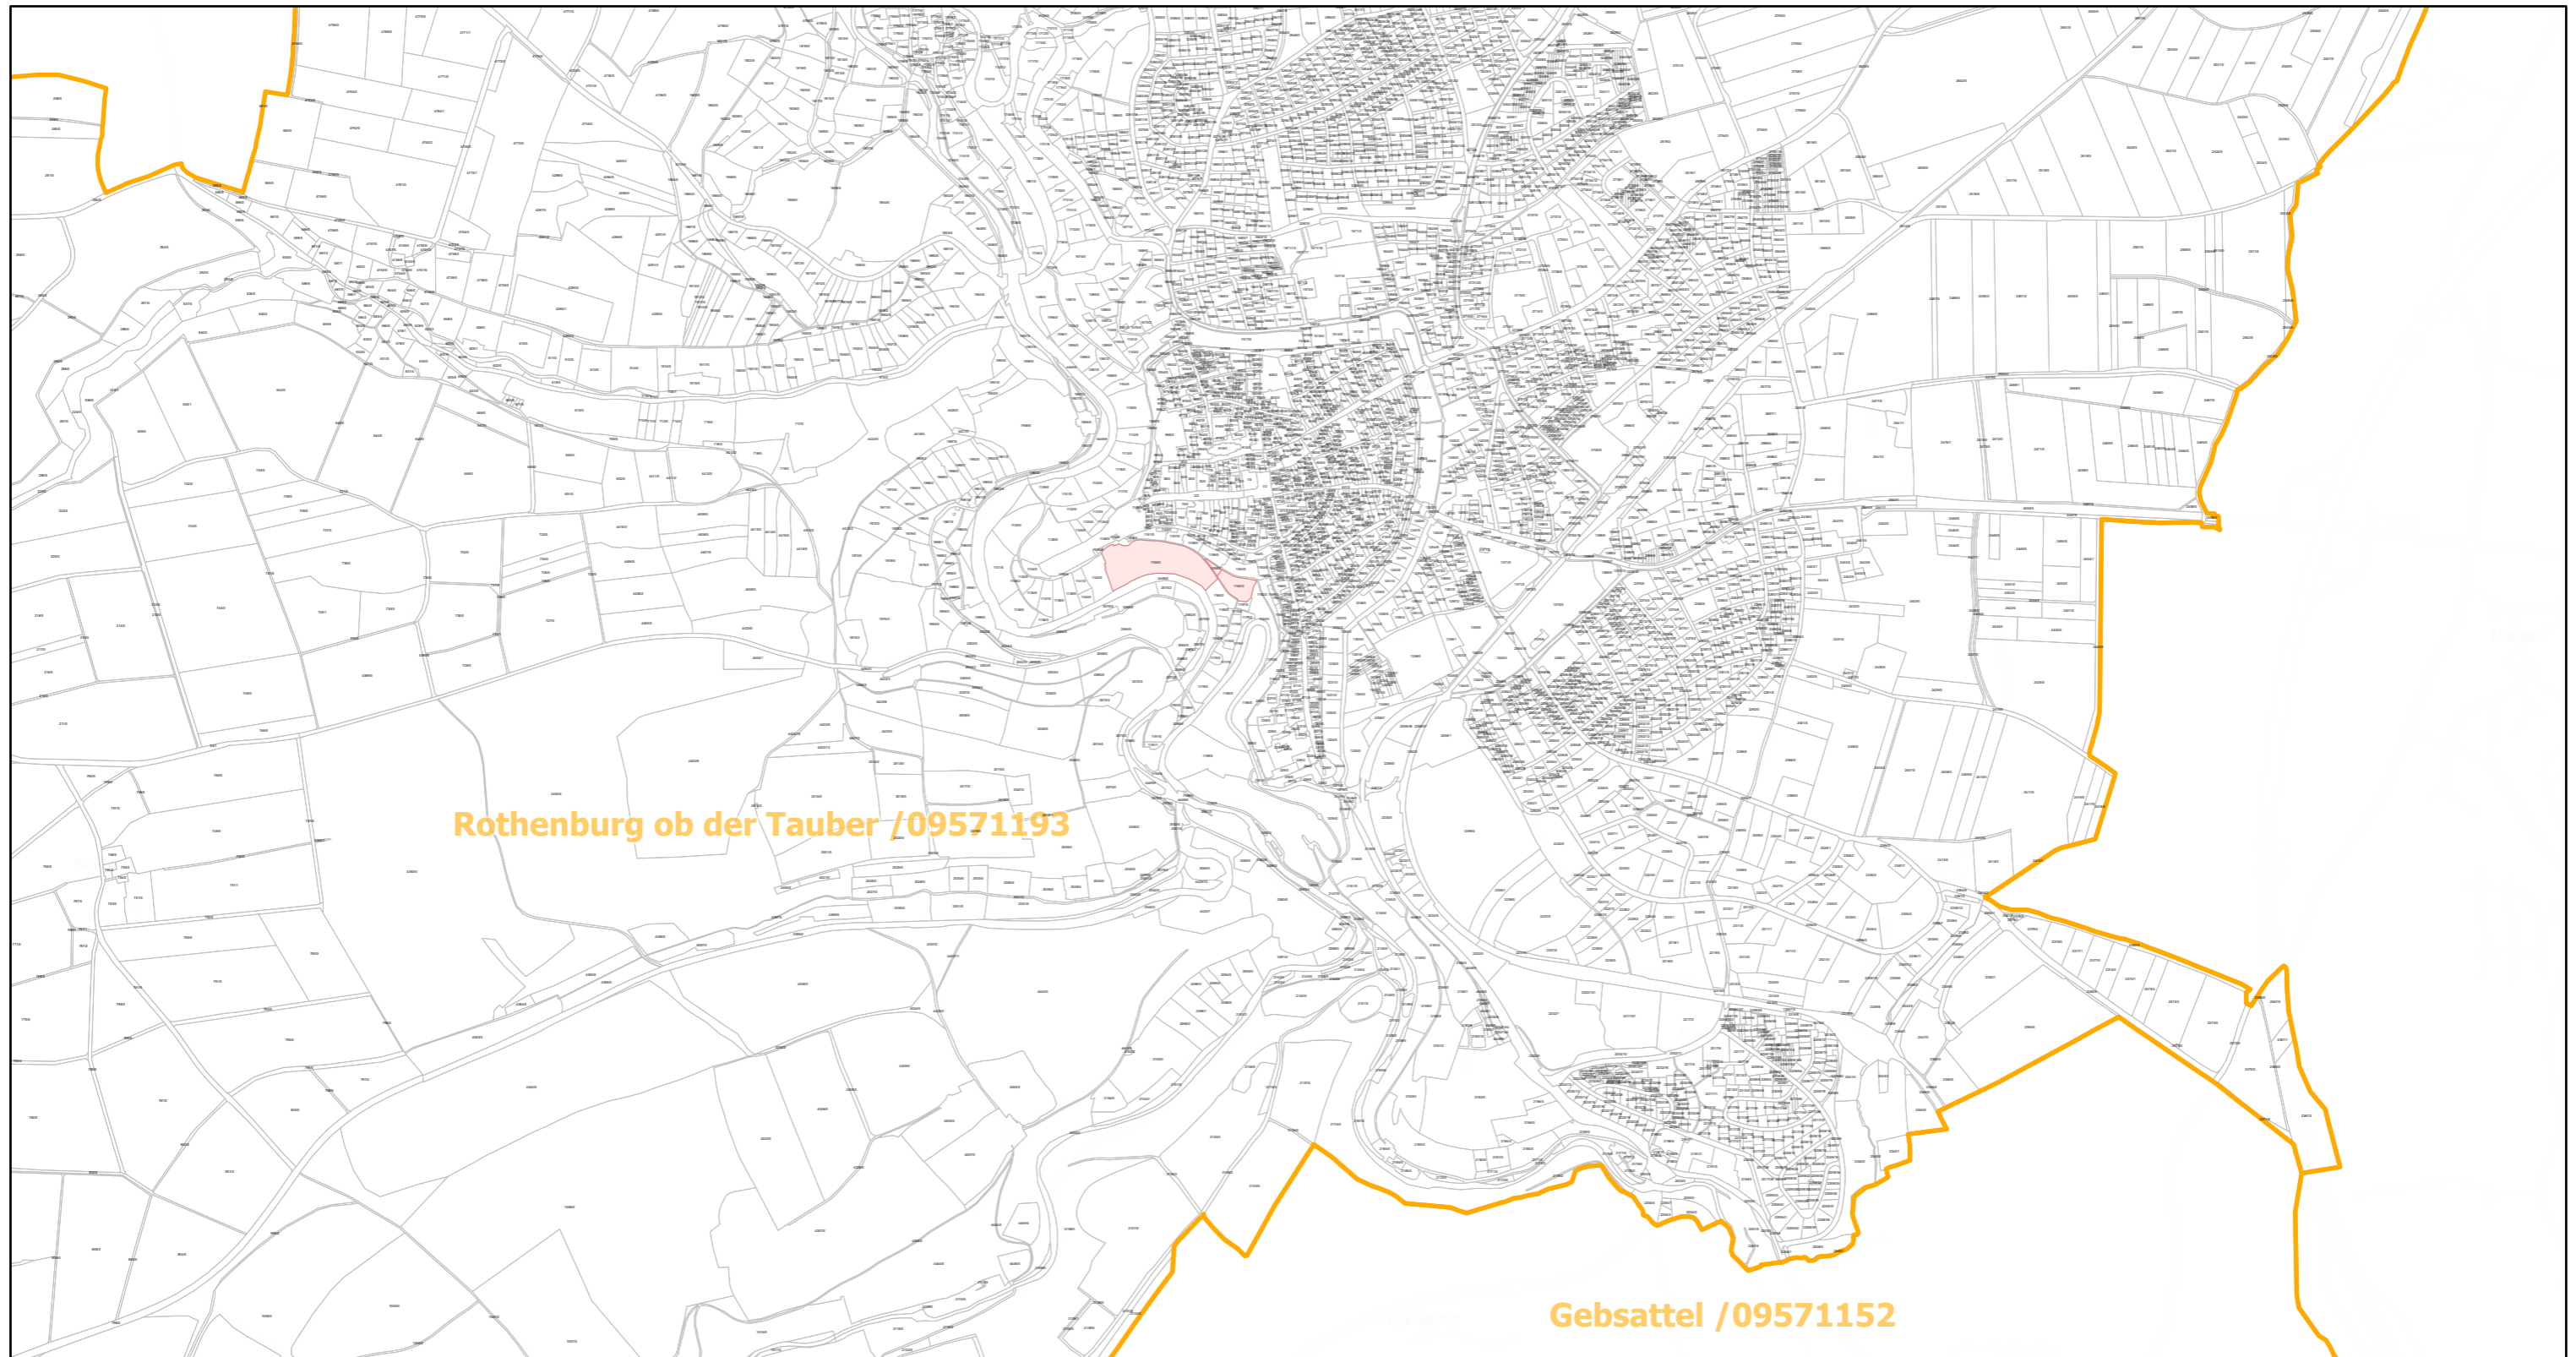

Rothenburg ob der Tauber / 09571193

21.9.2021, 11:08:00

-  Gemeinde
-  Rebflächen der g. U. Franken
-  Flurstück

Esri, HERE, Esri, HERE, Garmin, INCREMENT P, USGS