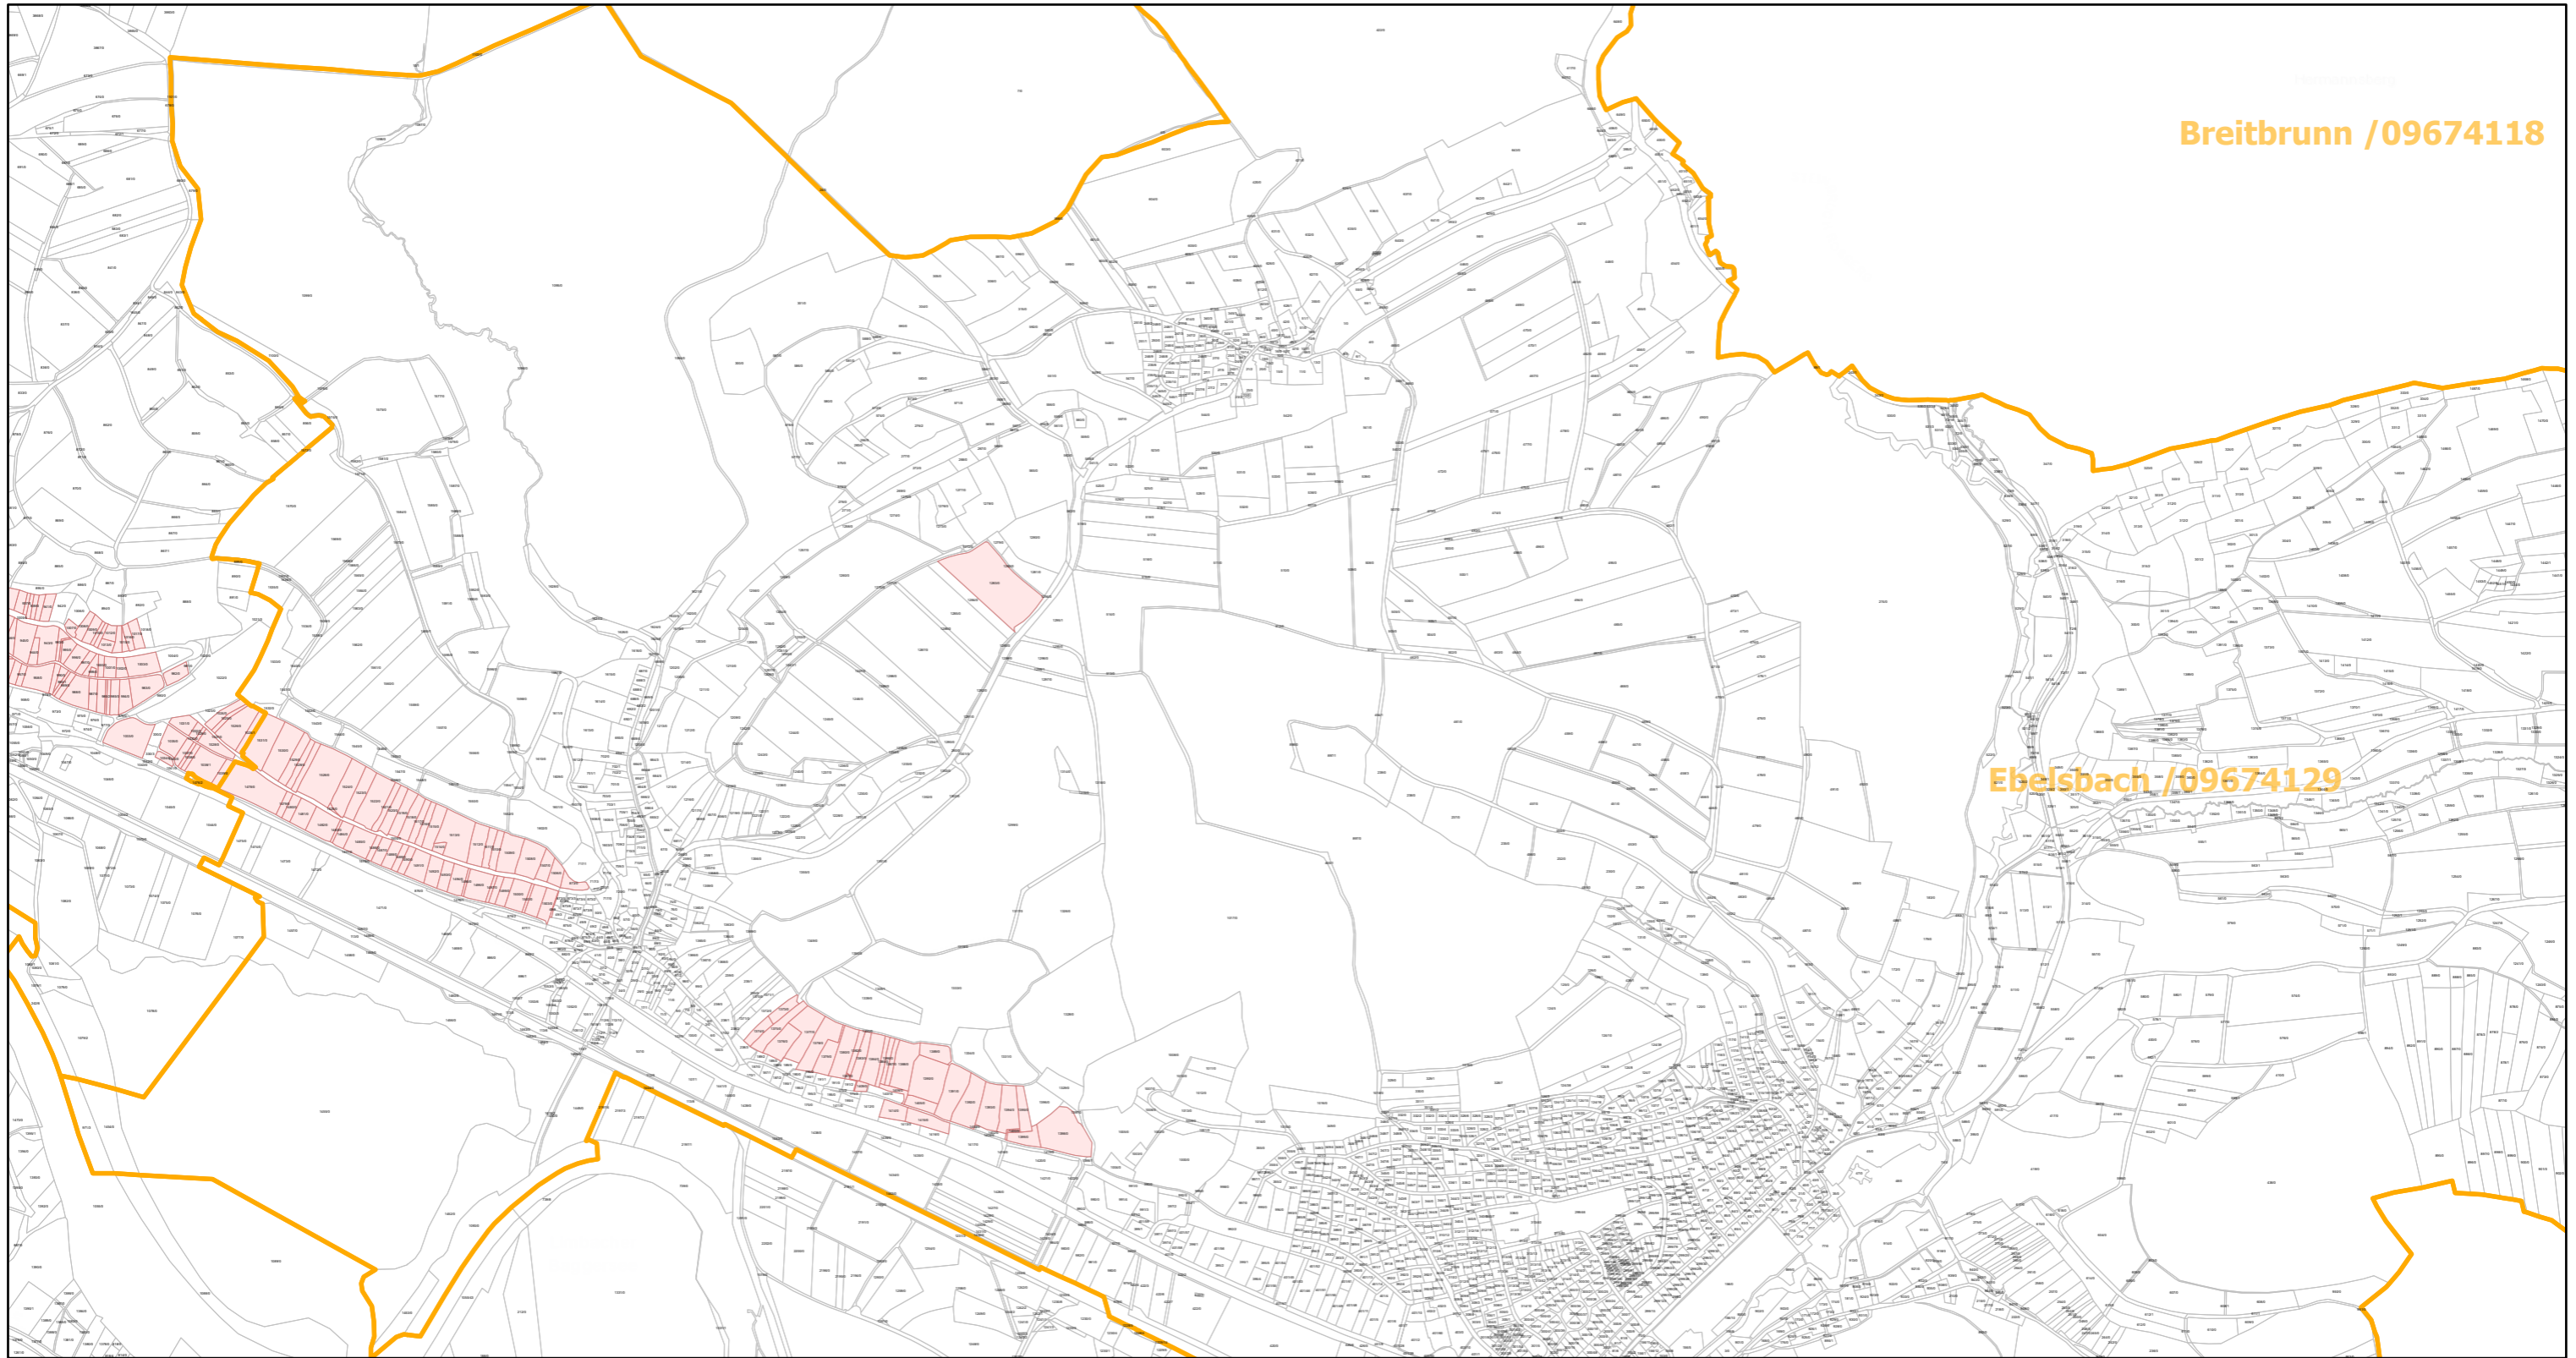

Ebelsbach / 09674129

Breitbrunn /09674118

Ebelsbach /09674129

15.11.2021, 12:57:22

-  Gemeinde
-  Rebflächen der g. U. Franken
-  Flurstück

1:24,000

Esri, HERE, Esri, HERE, Garmin, INCREMENT P, USGS