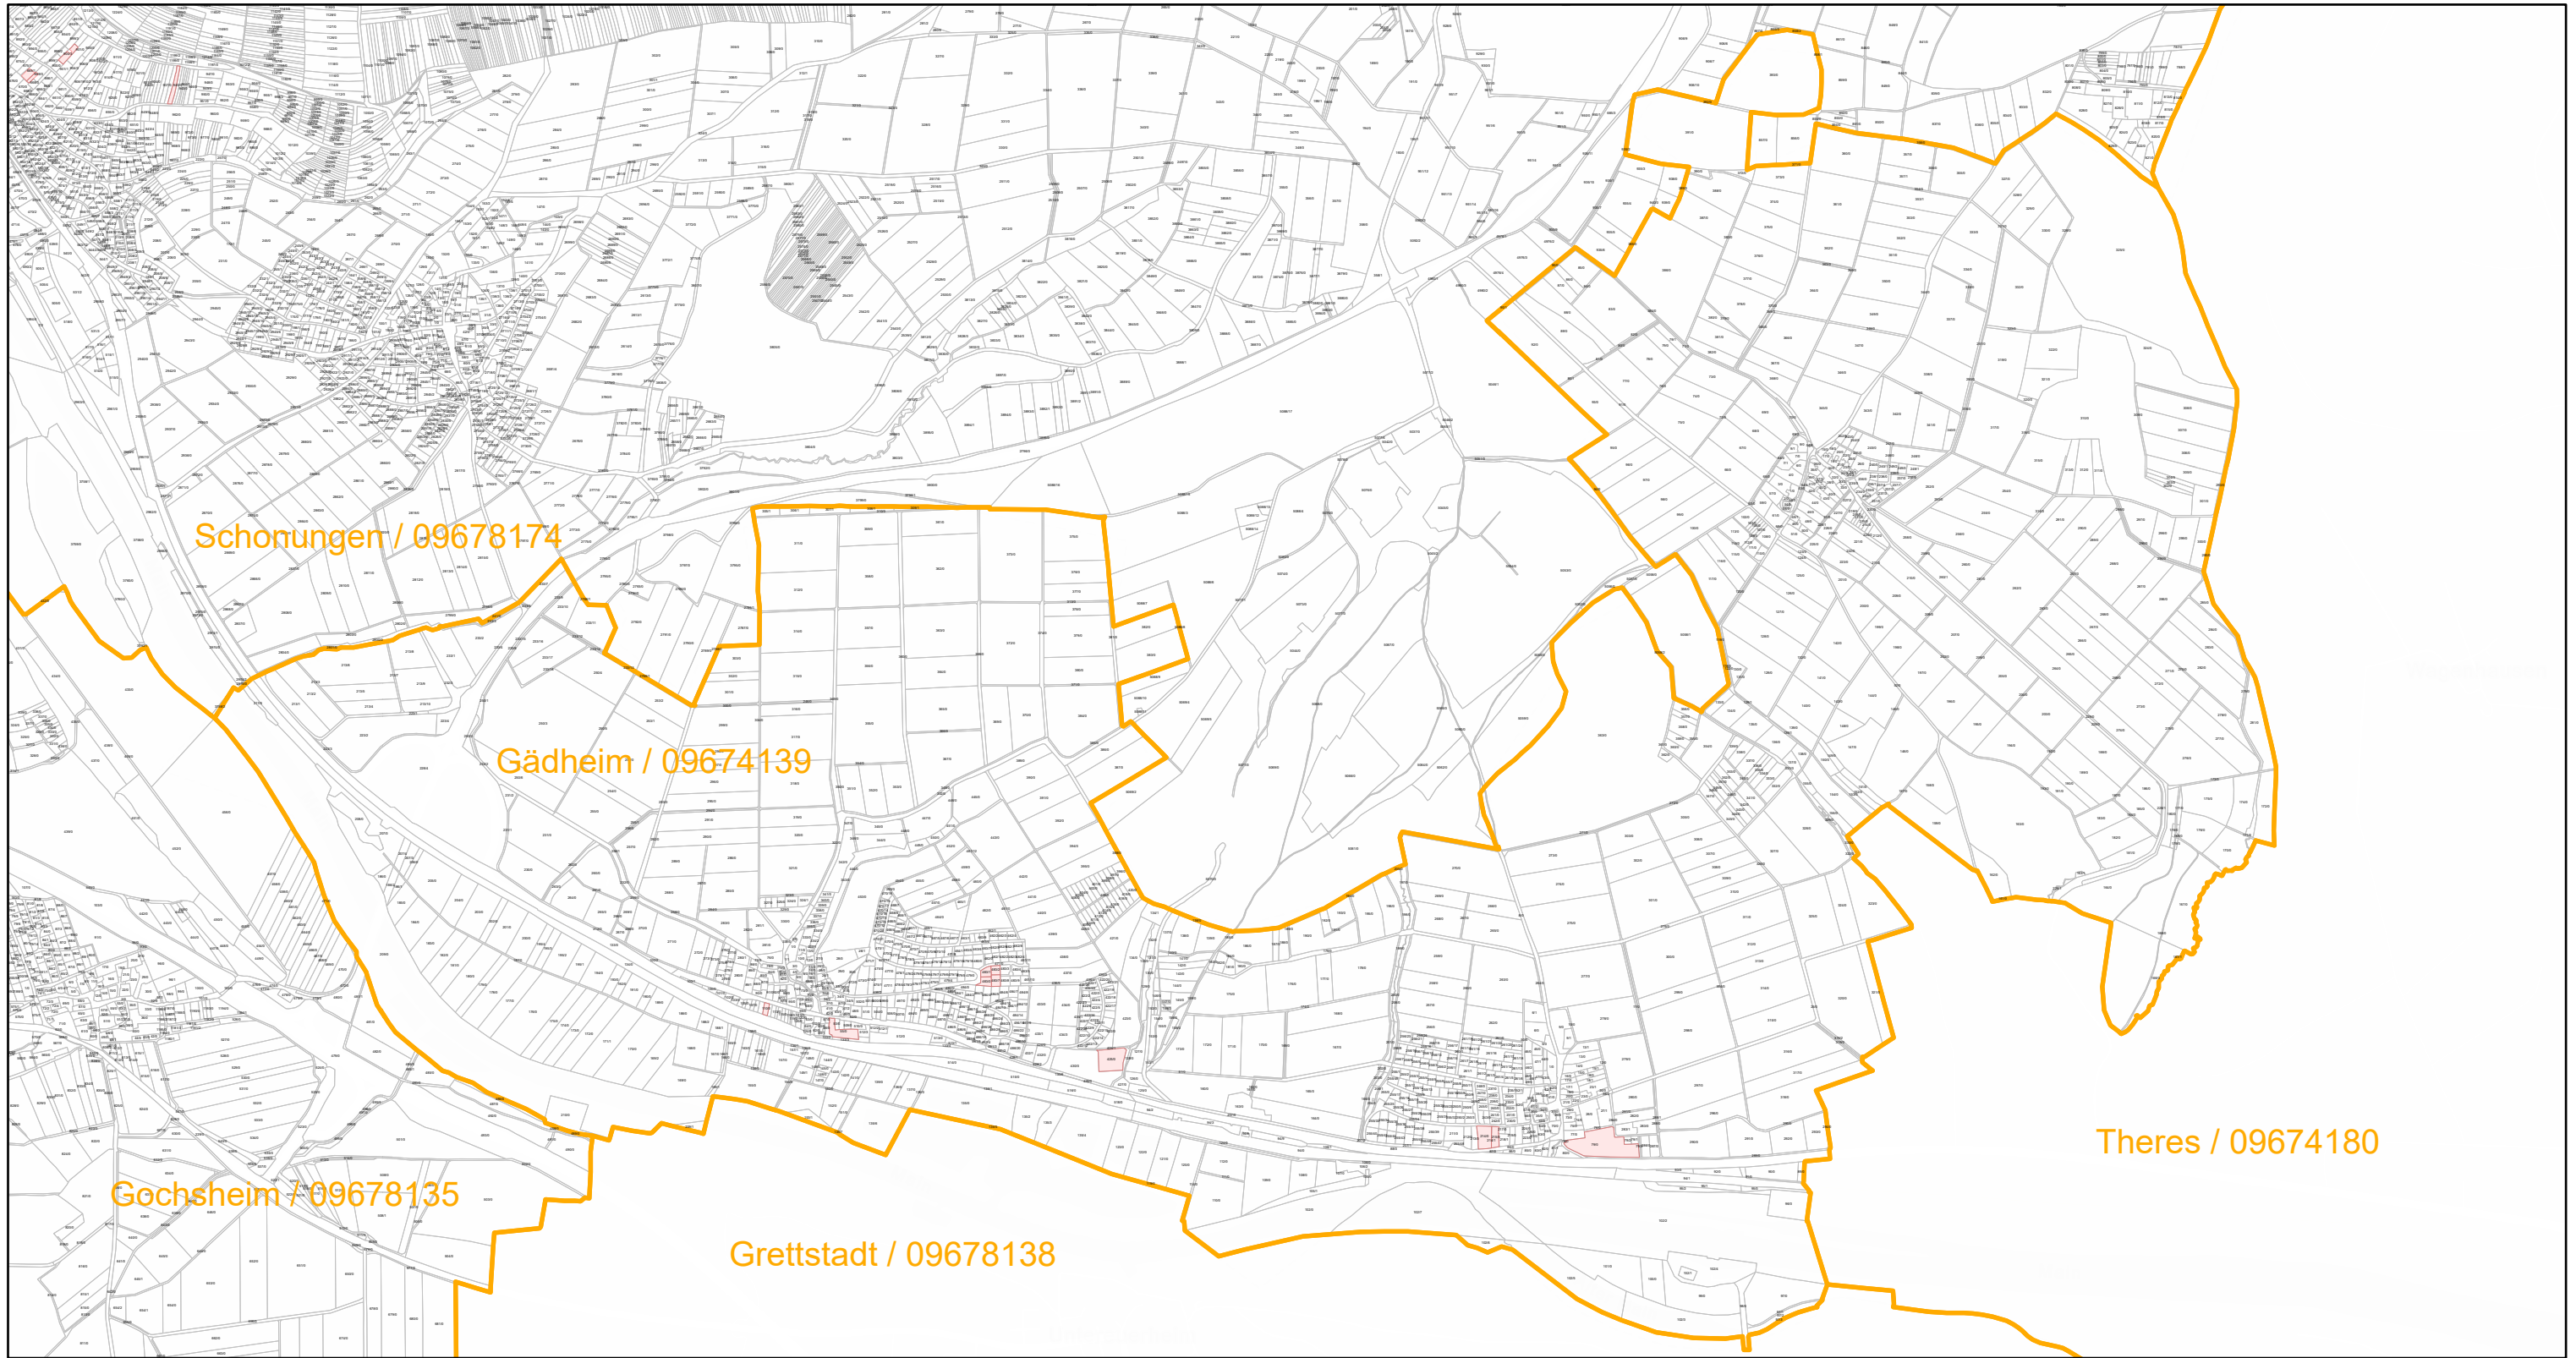

Gädheim / 09674139

11.7.2022, 14:18:36

-  Gemeinde
-  Rebflächen der g. U. Franken
-  Flurstück

Esri, HERE, Garmin, Foursquare, GeoTechnologies, Inc, METI/NASA, USGS