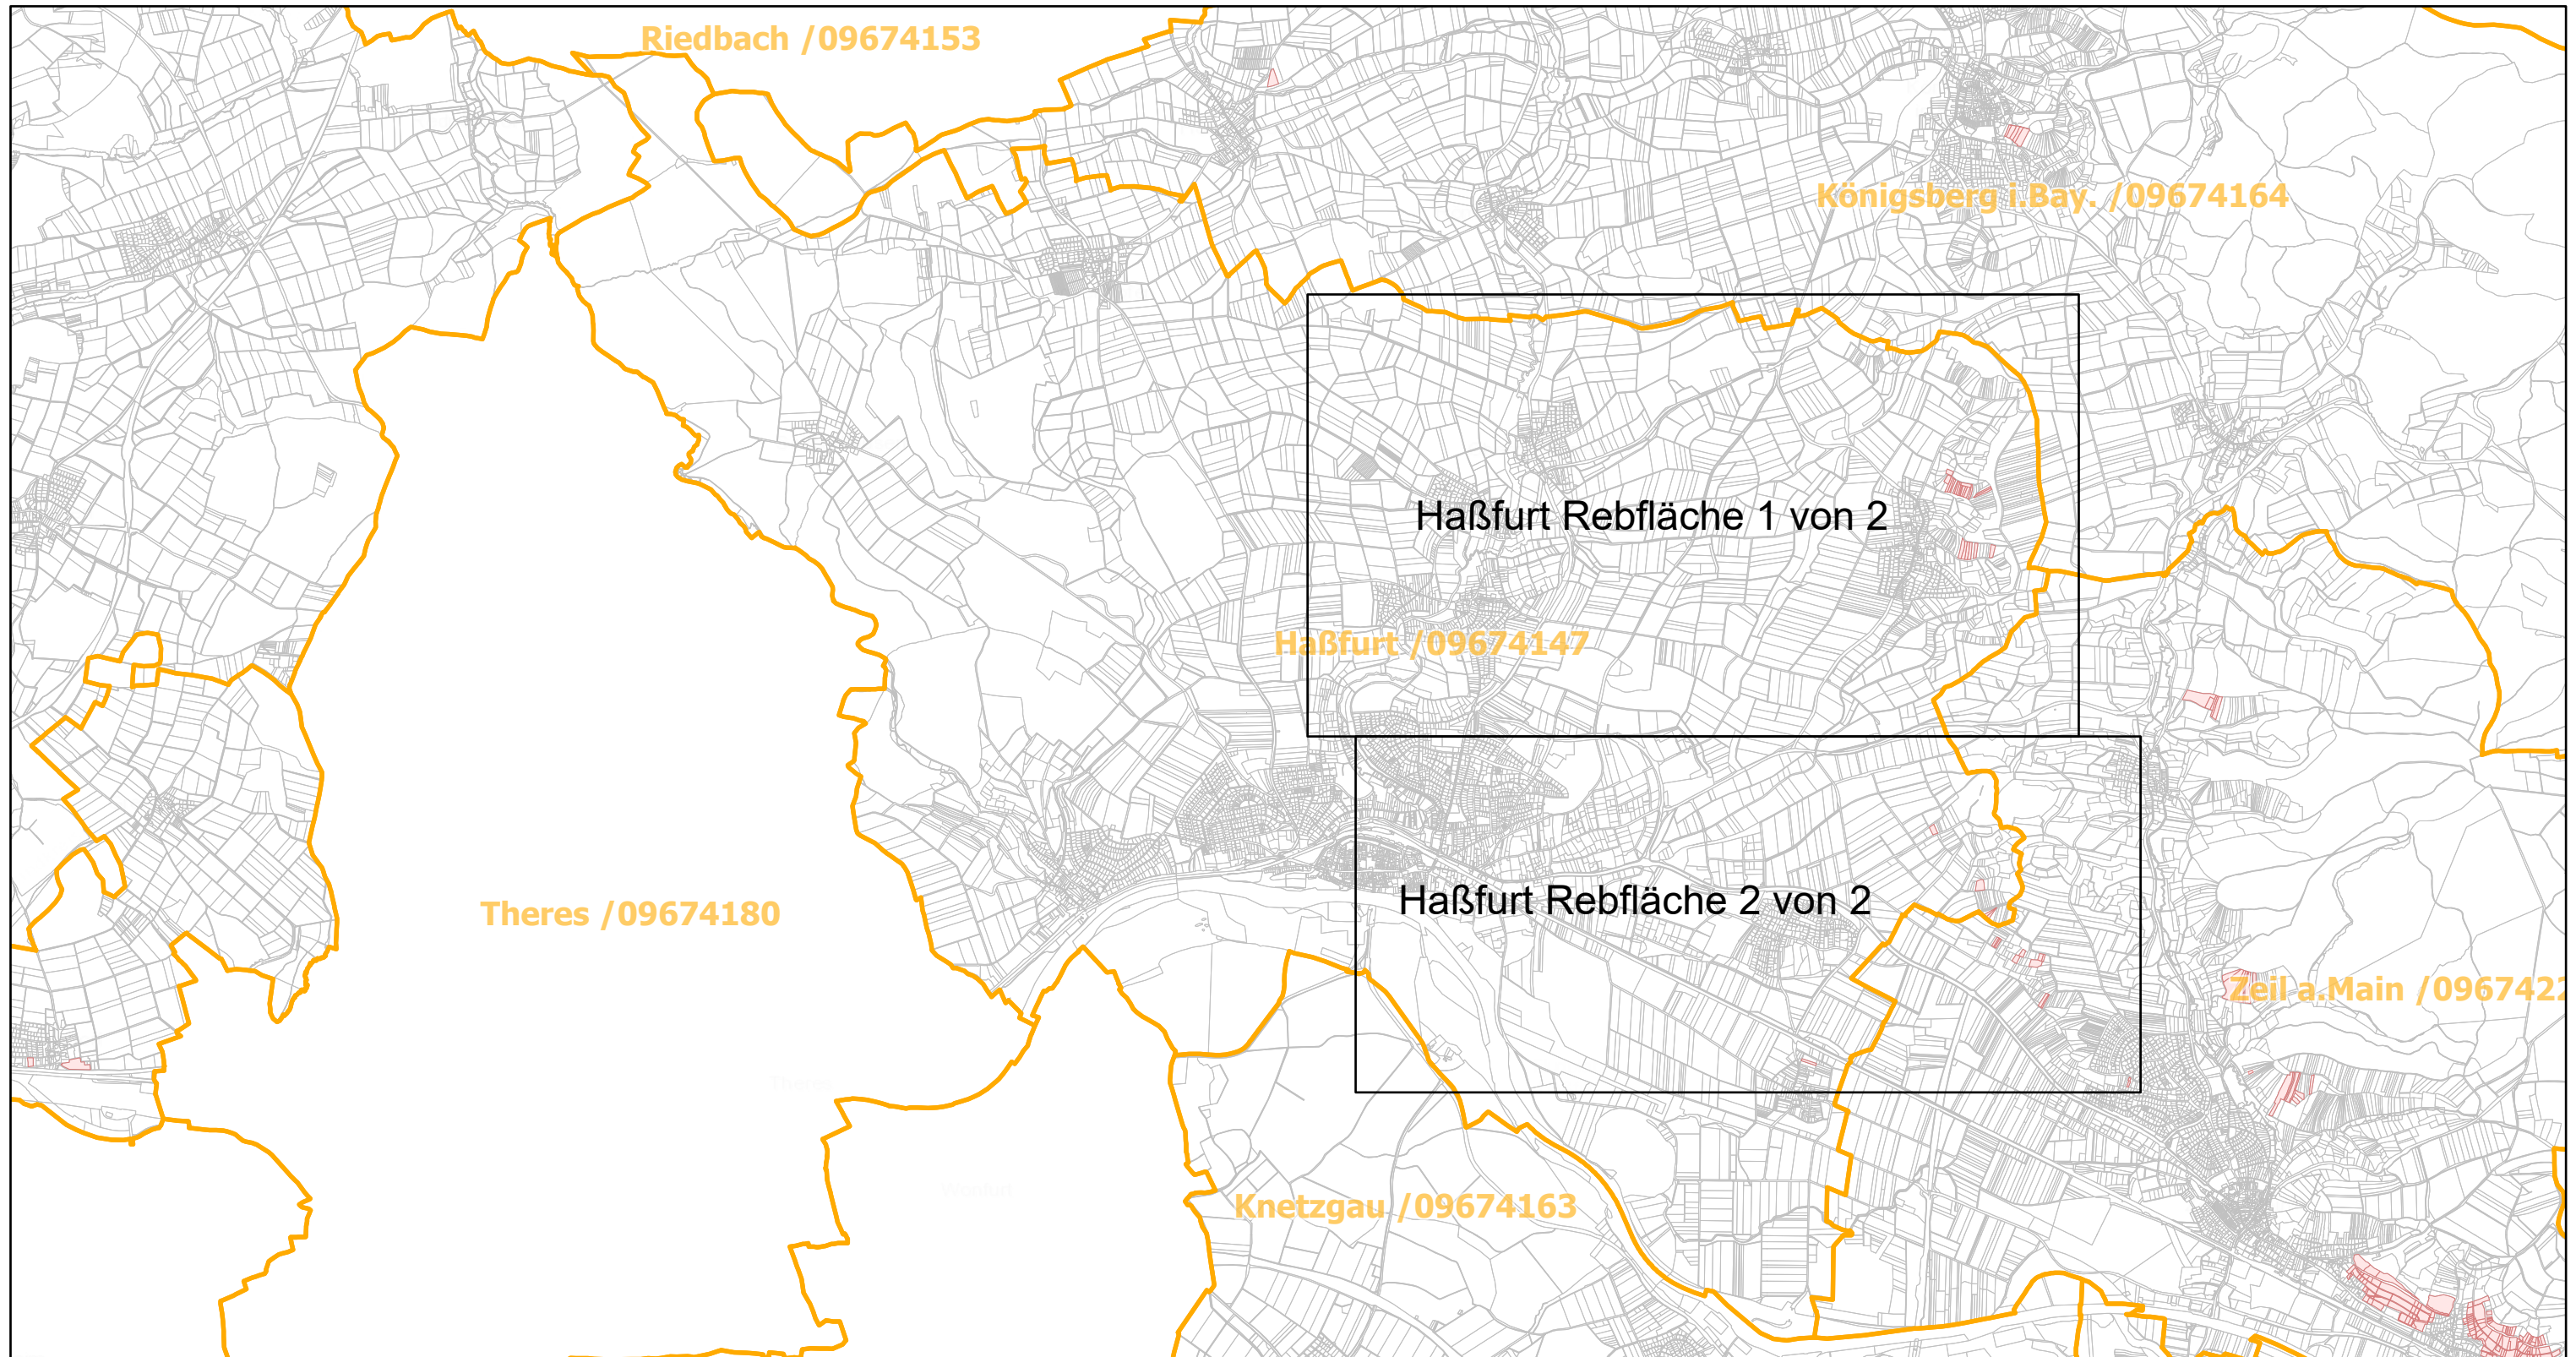

Haßfurt / 09674147

15.11.2021, 13:07:07

-  Gemeinde
-  Rebflächen der g. U. Franken
-  Flurstück

Esri, HERE, Garmin, USGS, Esri, HERE