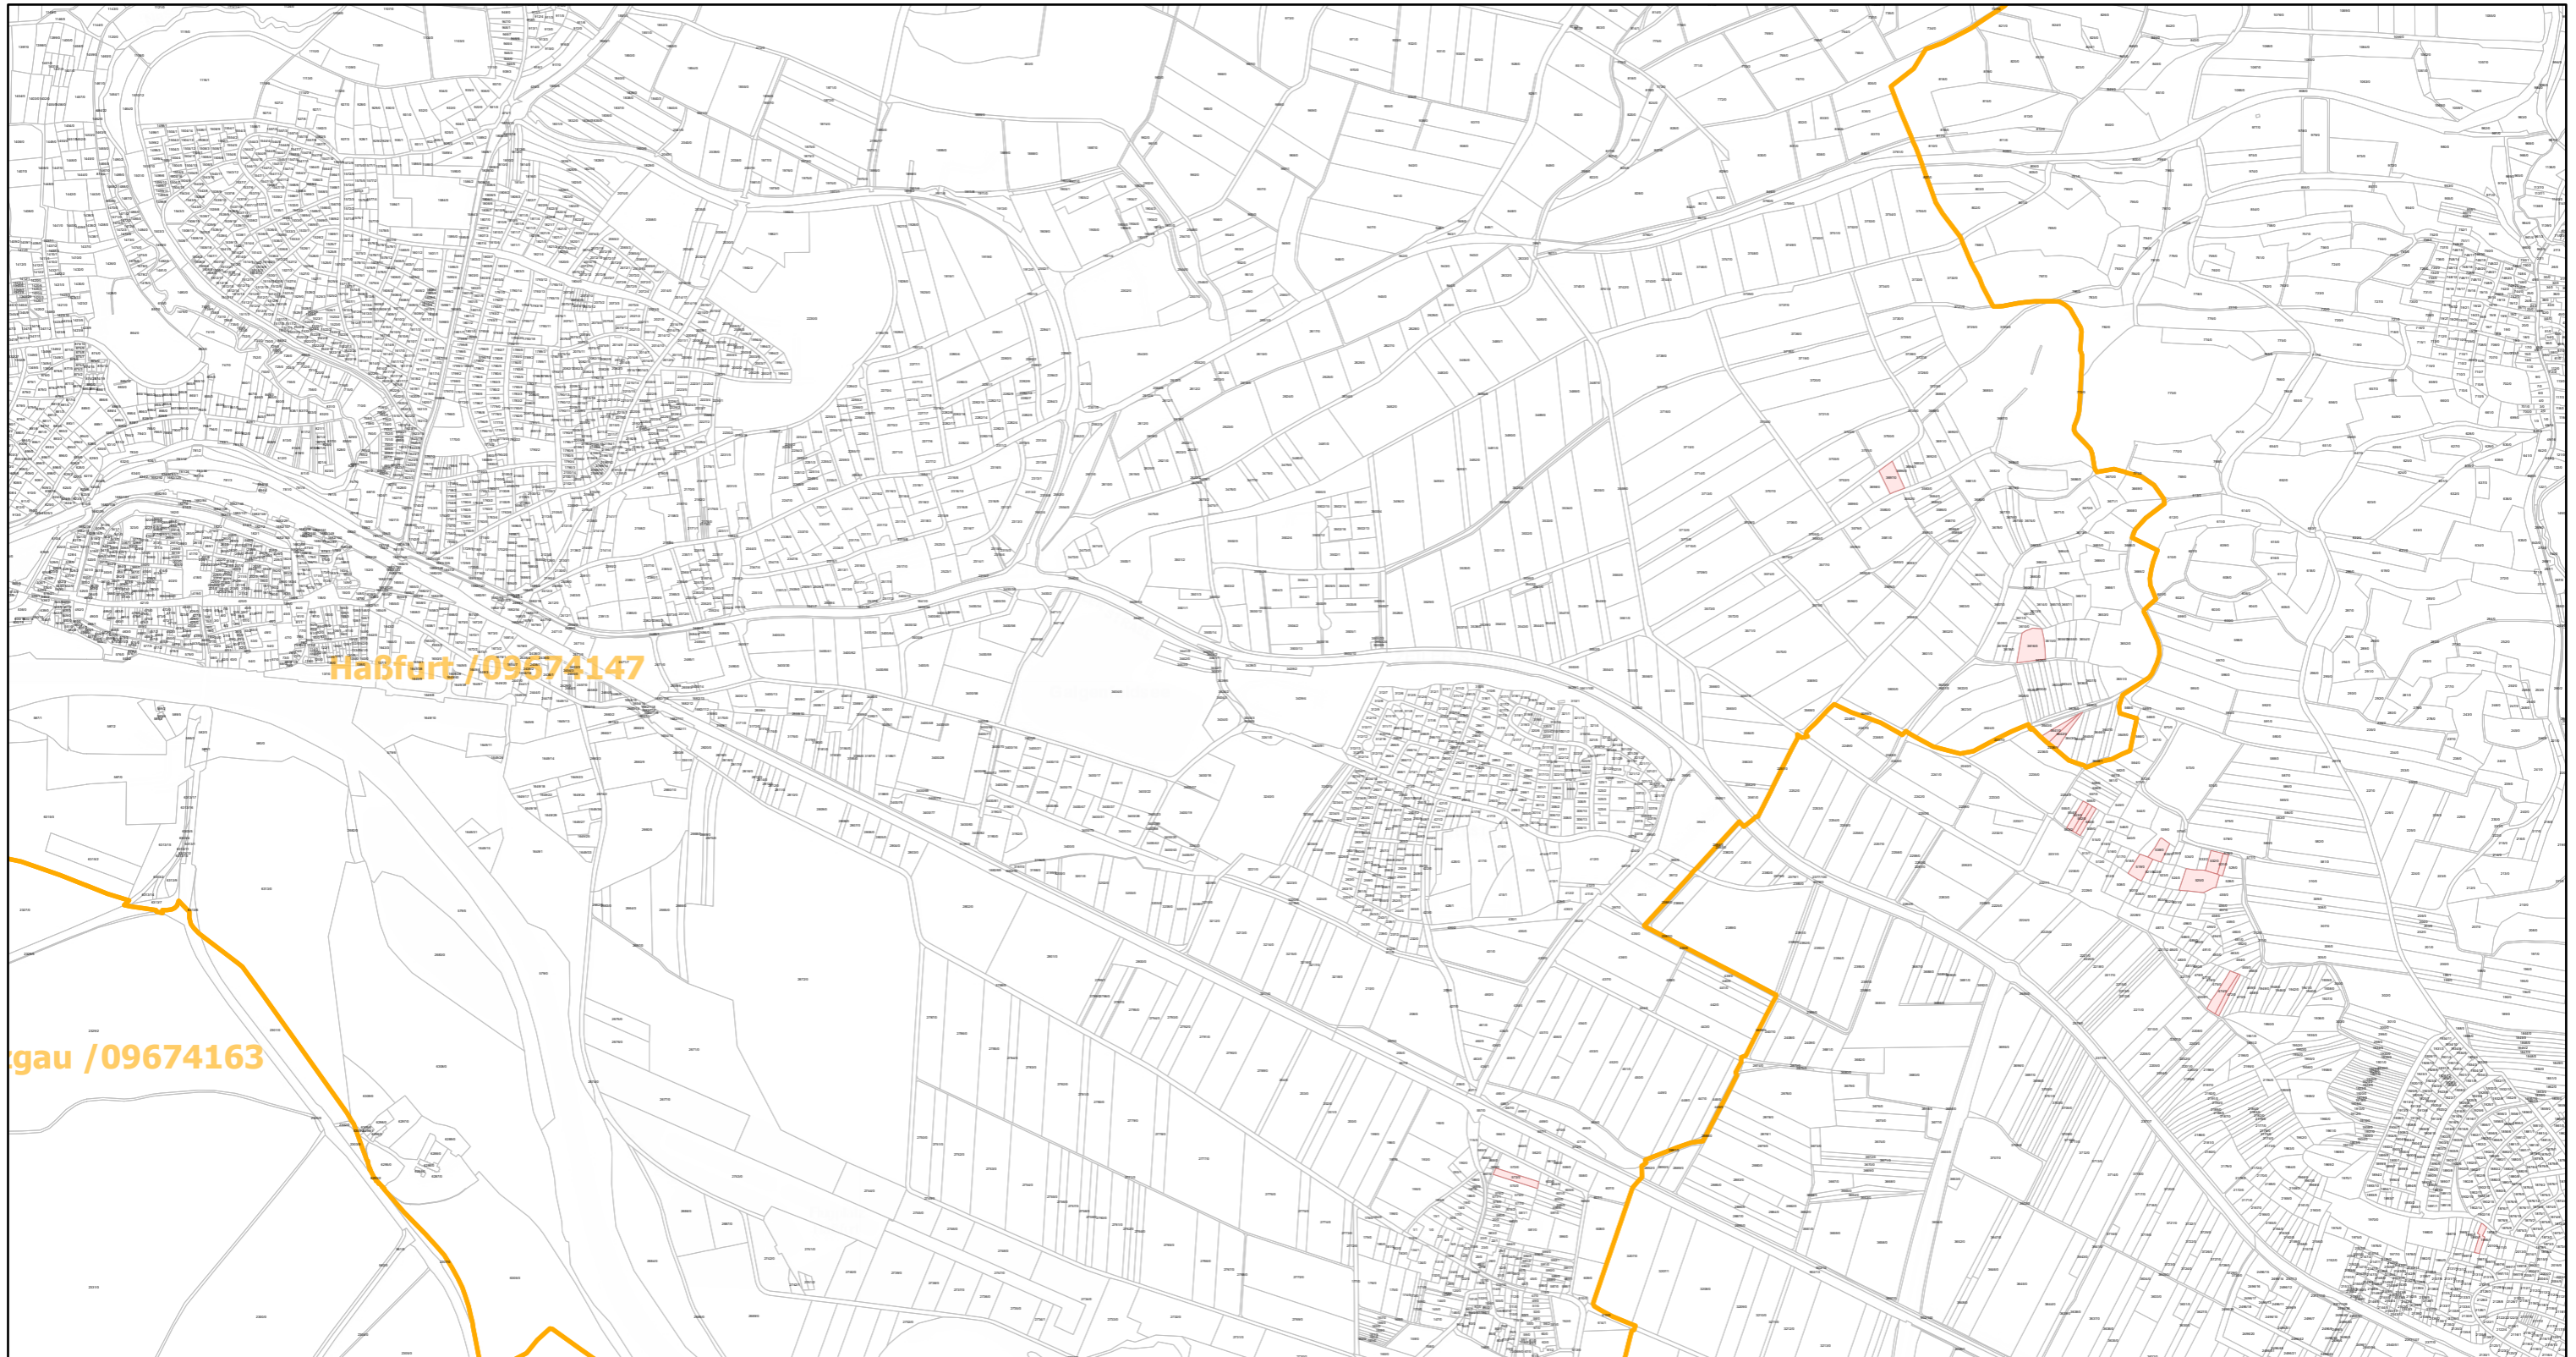

# Haßfurt / 09674147

22.9.2021, 11:11:50

-  Gemeinde
-  Rebflächen der g. U. Franken
-  Flurstück

Esri, HERE, Esri, HERE, Garmin, INCREMENT P, USGS