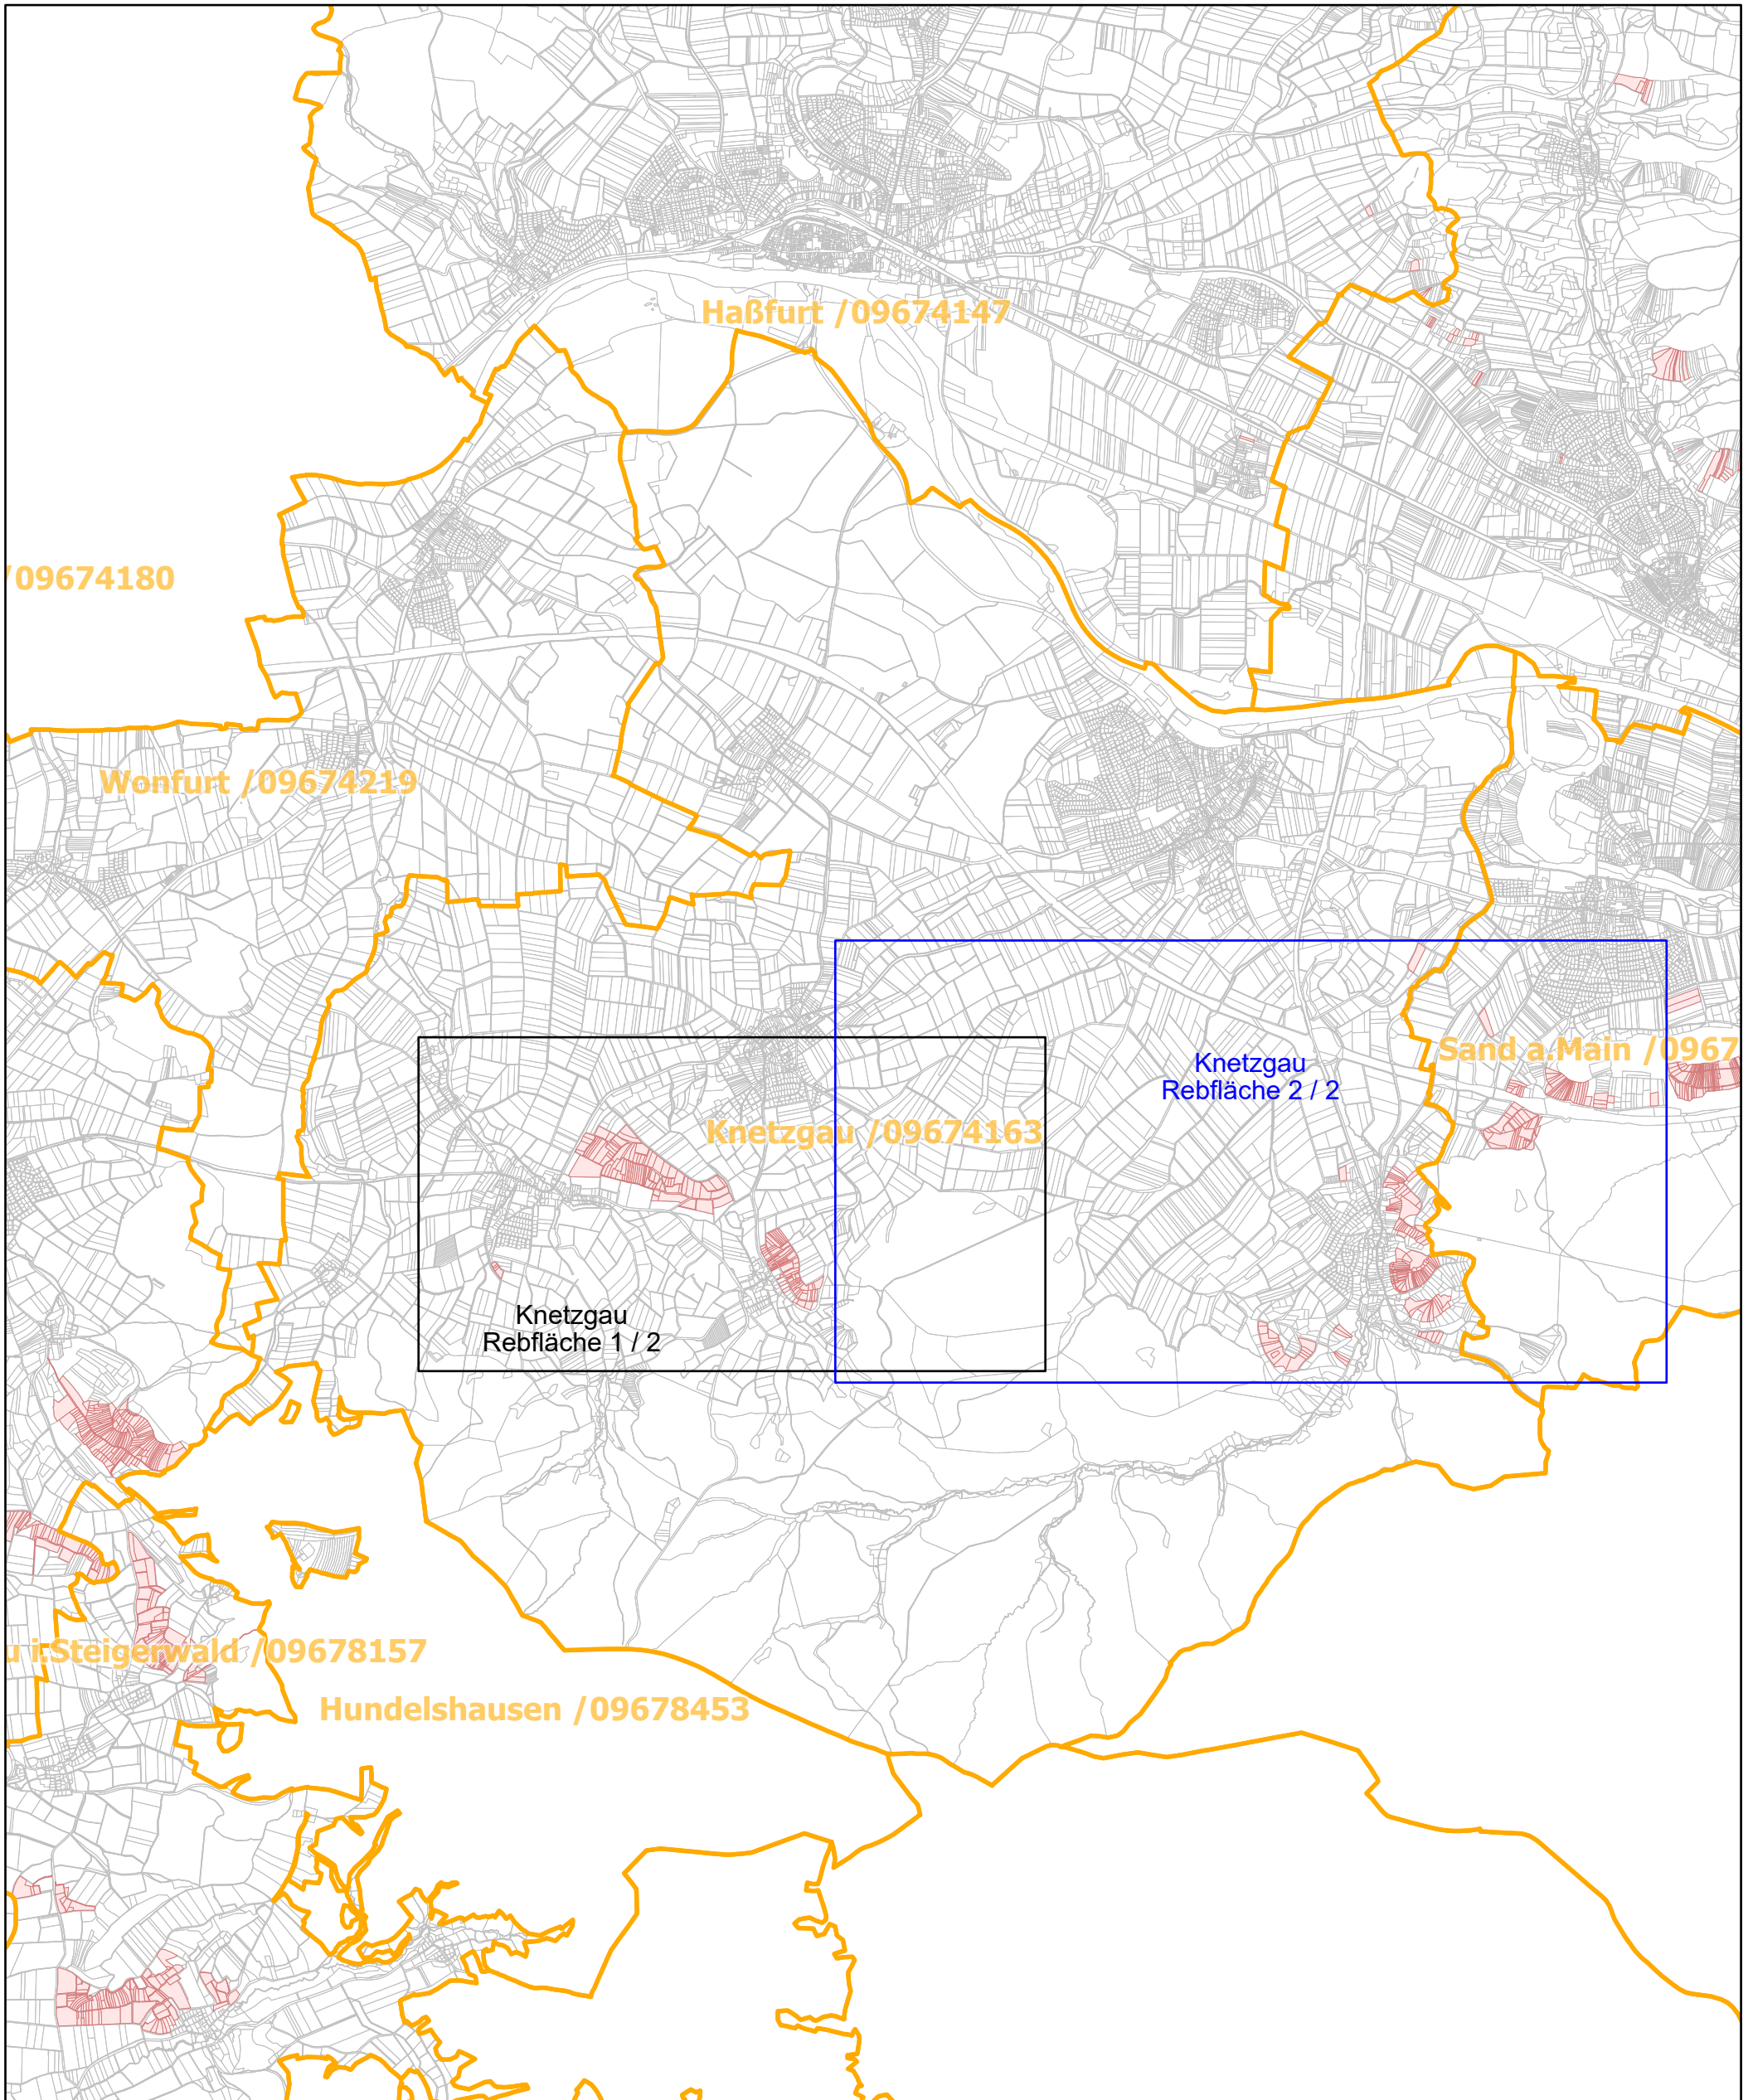

# Knetzgau / 09674163

21.6.2022, 15:59:57

-  Gemeinde
-  Rebflächen der g. U. Franken
-  Flurstück

1:72,224

Esri, HERE, Garmin, (c) OpenStreetMap contributors, and the GIS user community