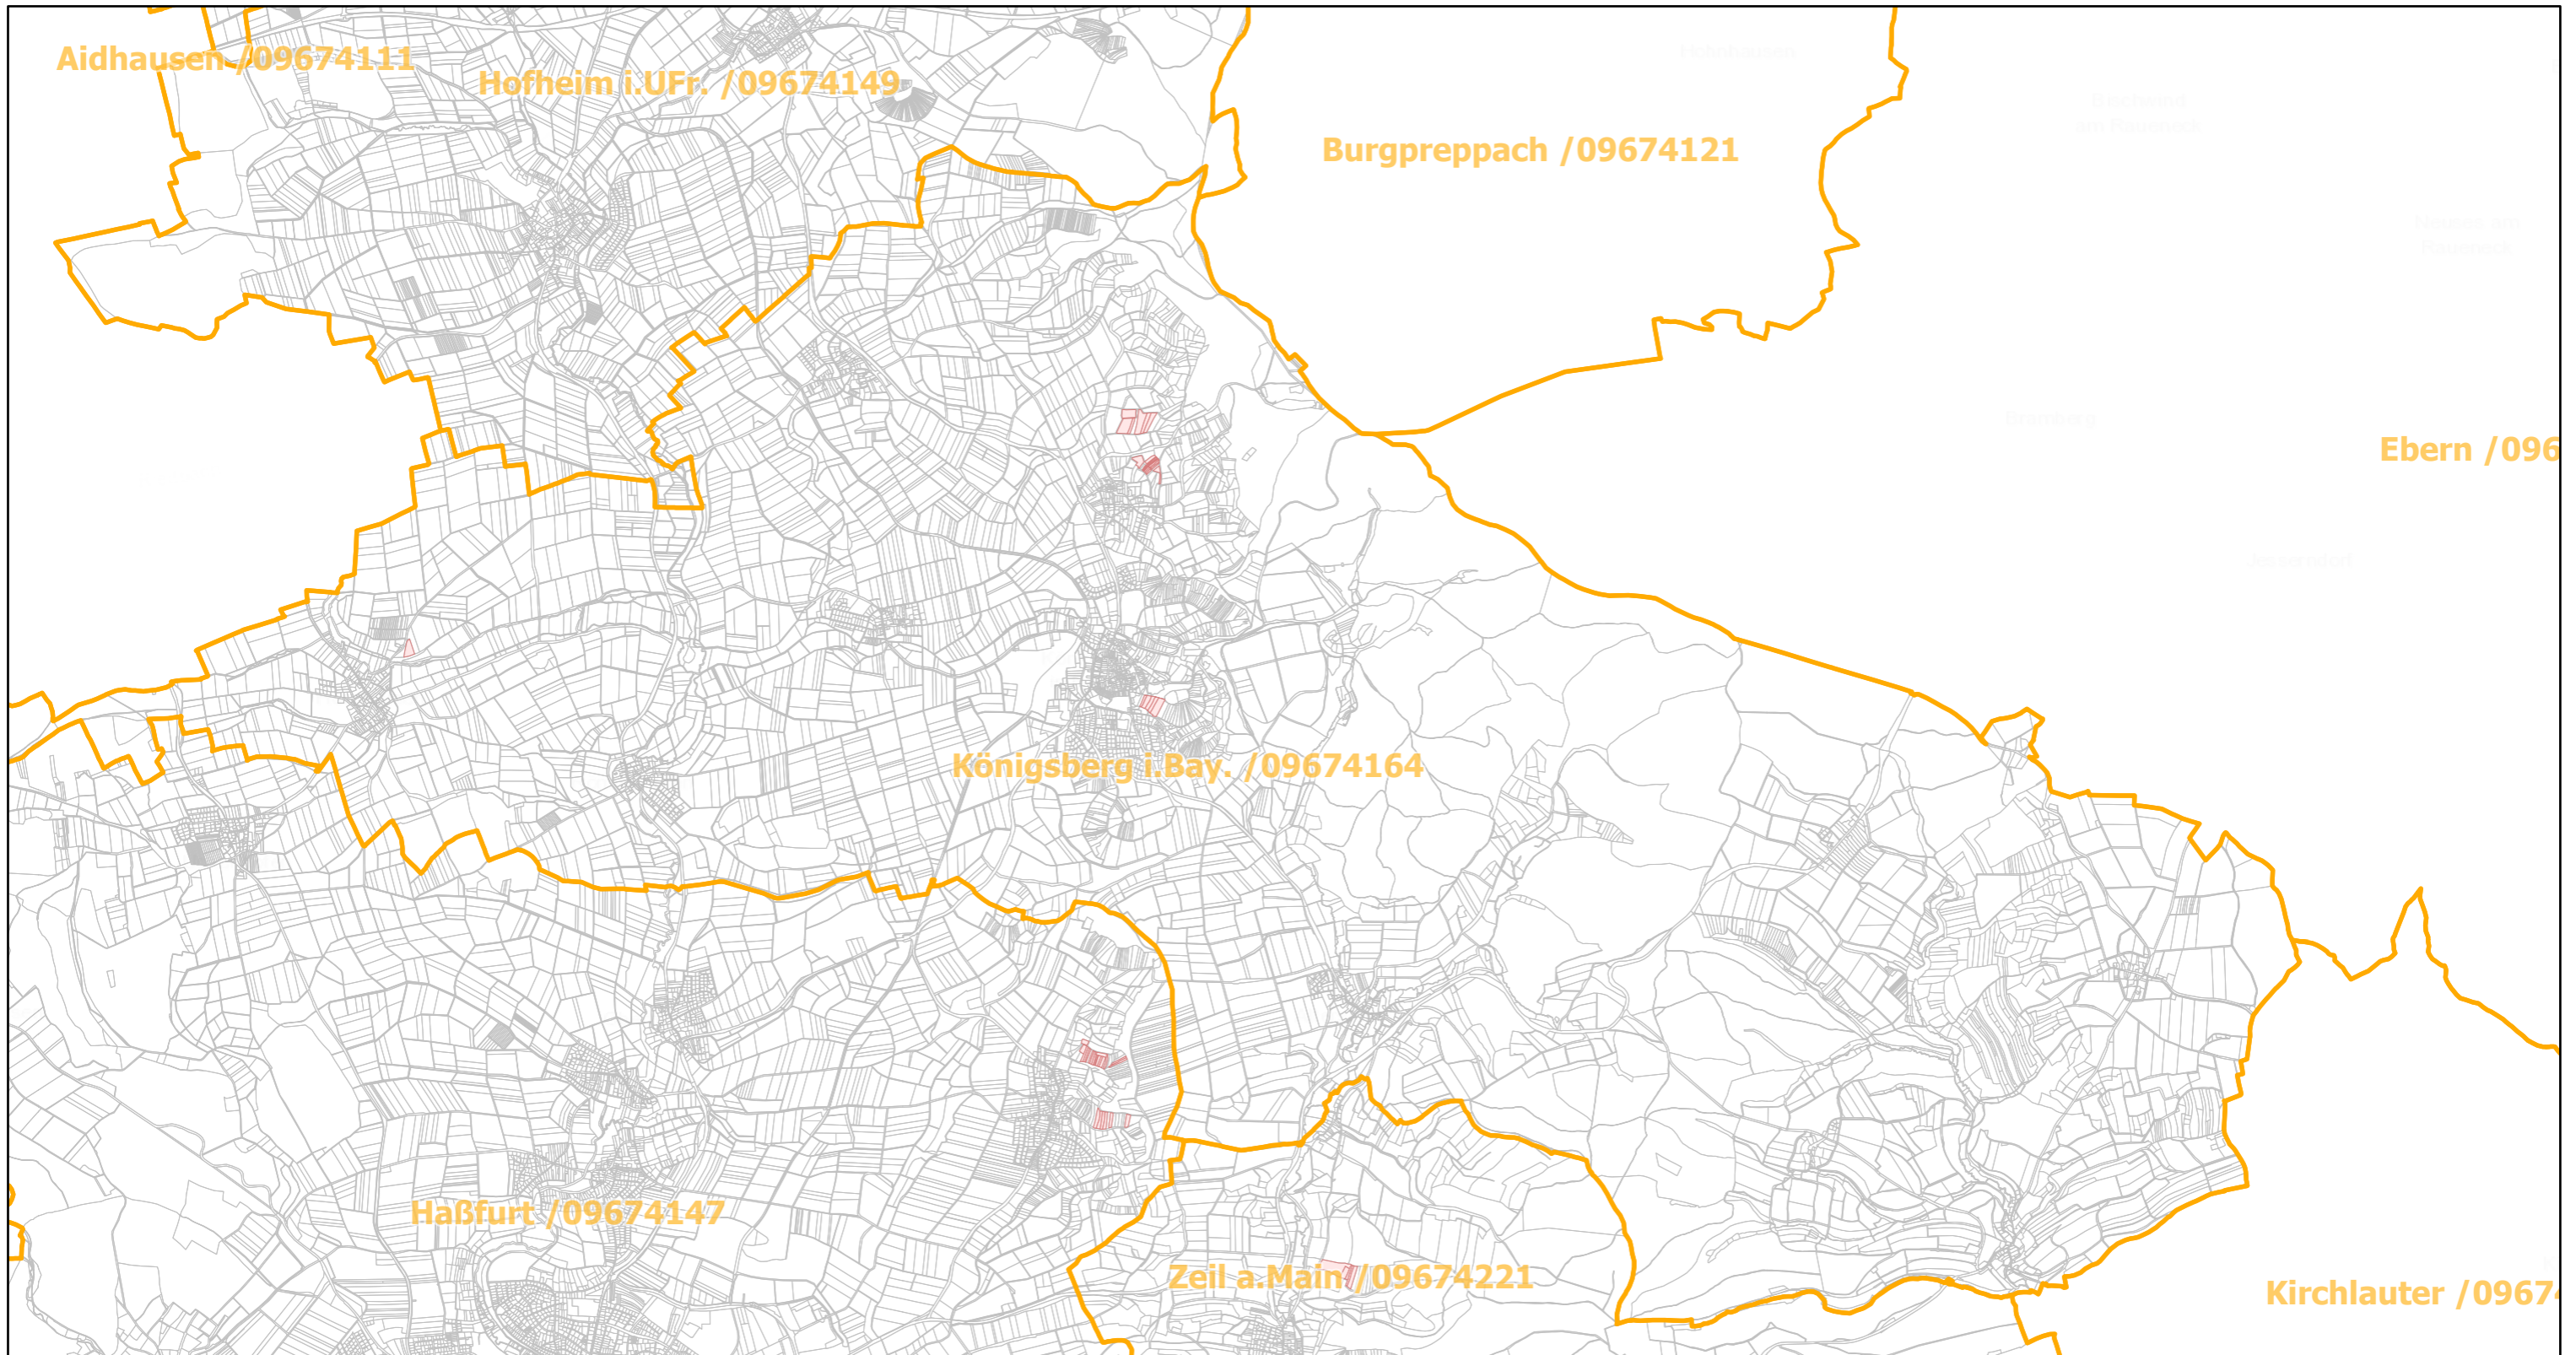

Königsberg i. Bay. / 09674164

15.11.2021, 13:22:36

-  Gemeinde
-  Rebflächen der g. U. Franken
-  Flurstück

Esri, HERE, Garmin, USGS, Esri, HERE