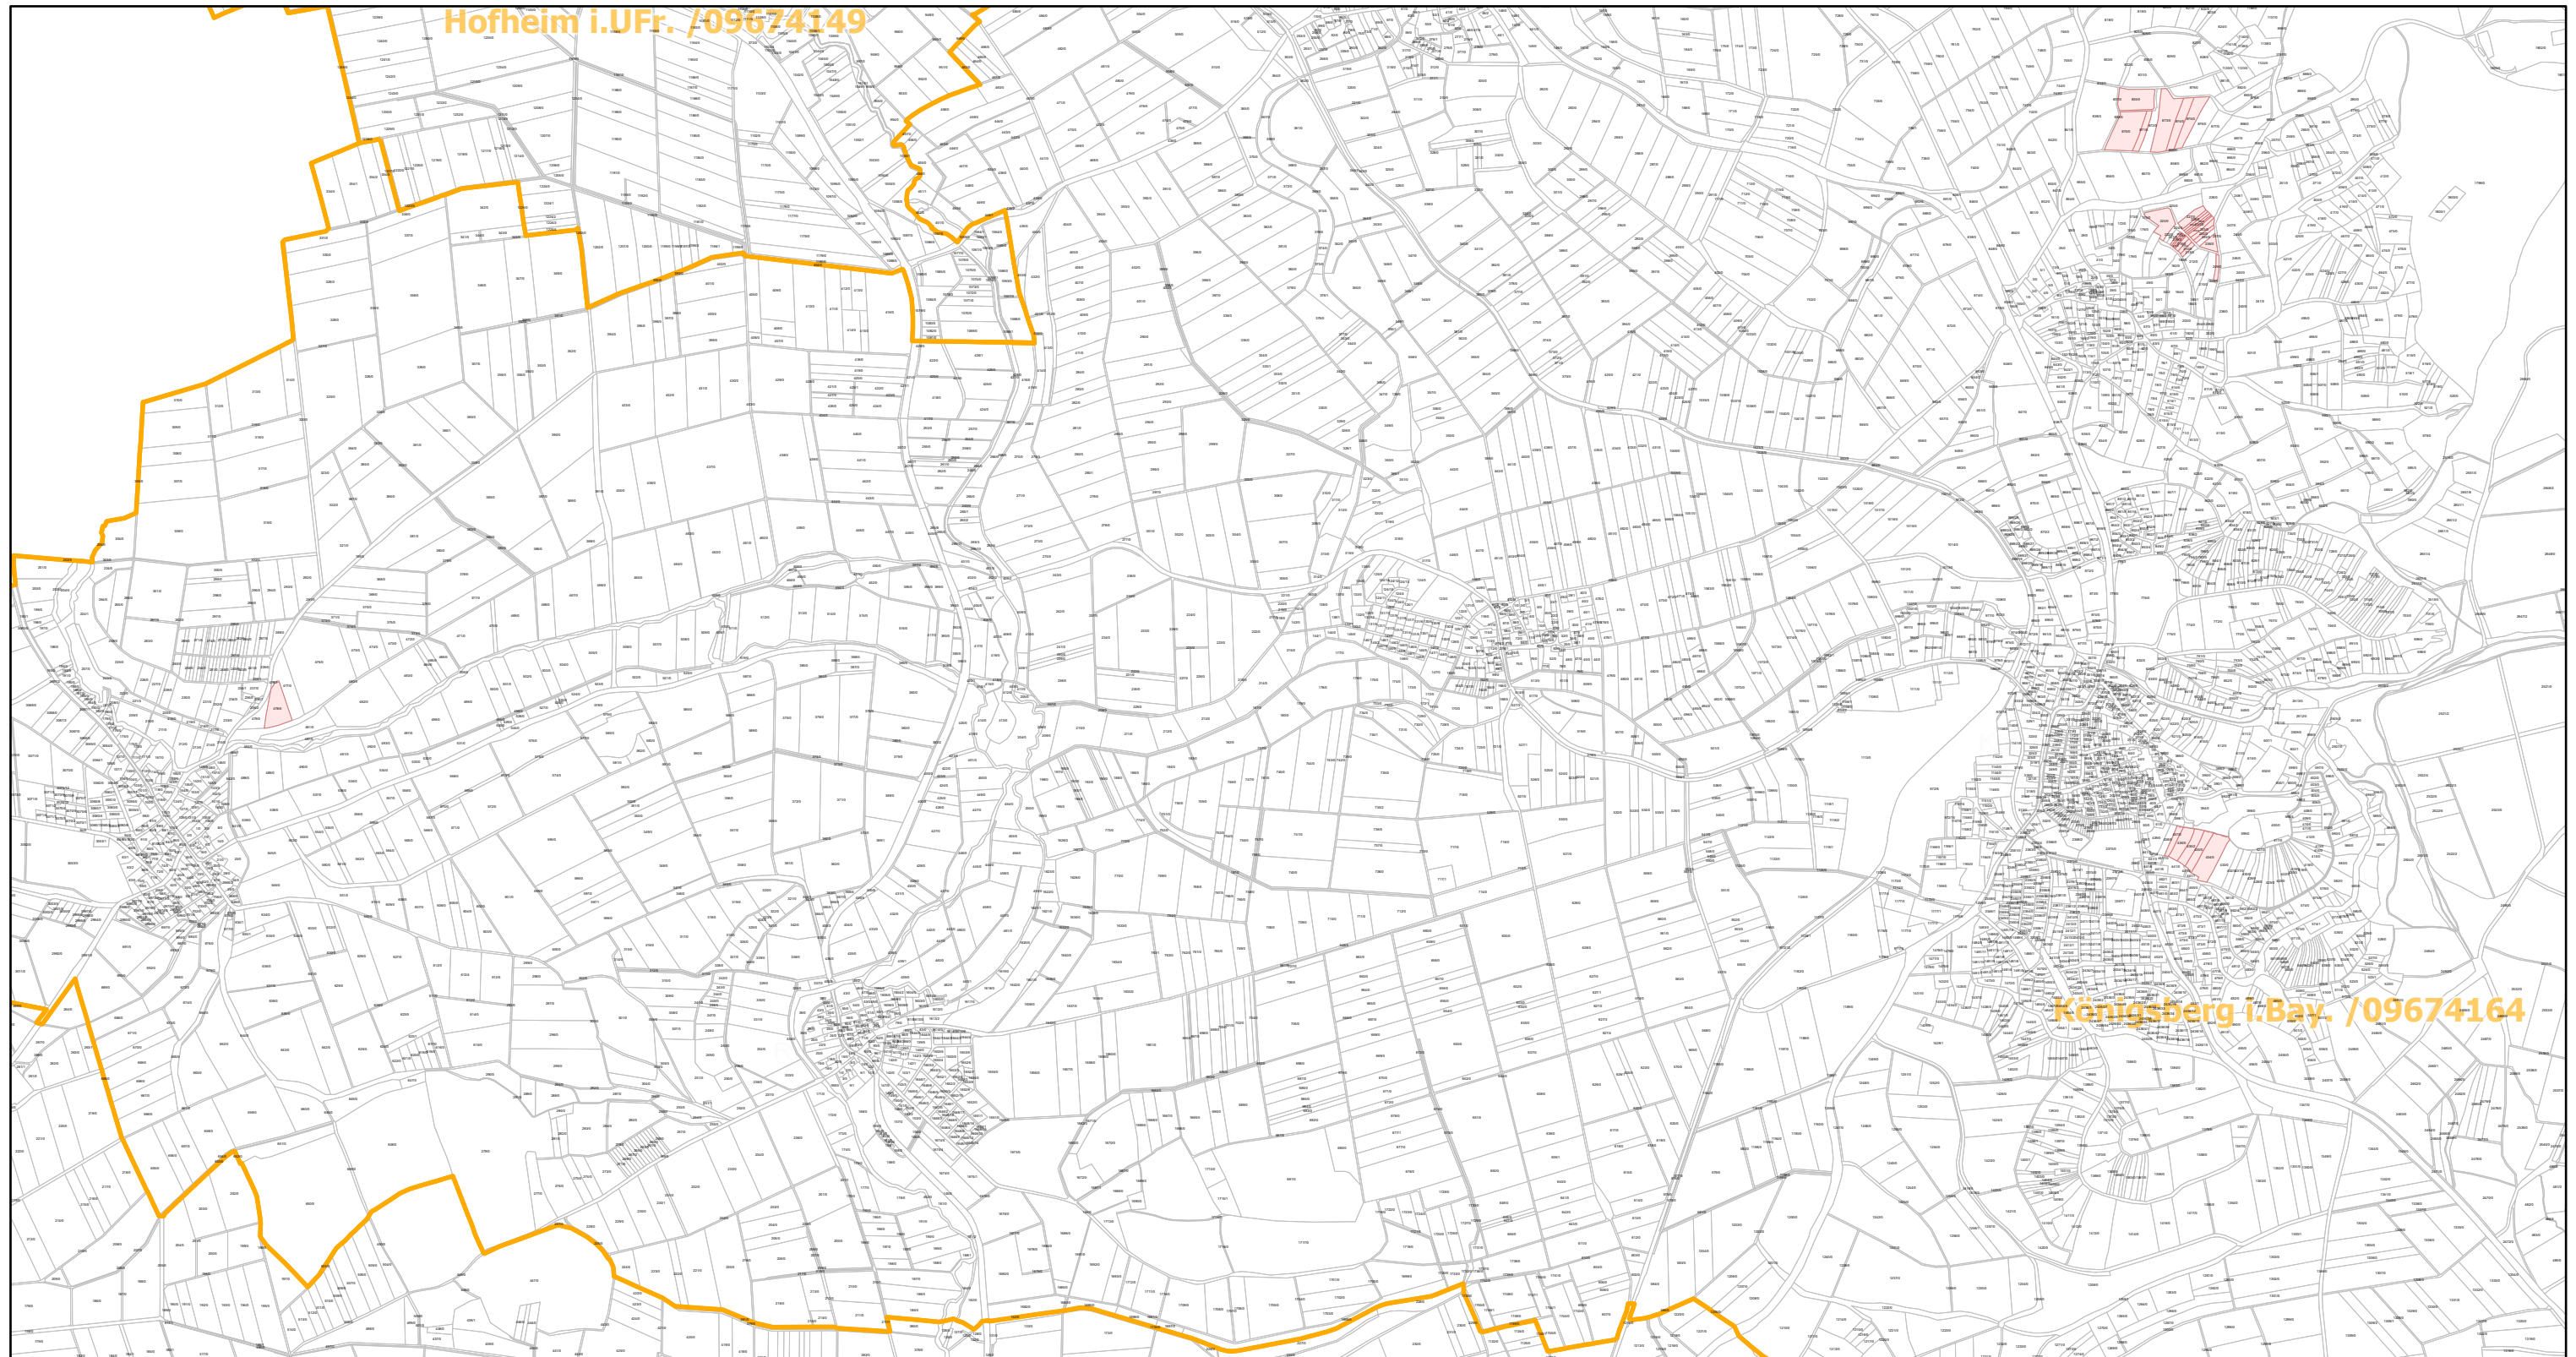

Königsberg i. Bay. / 09674164

15.11.2021, 13:25:36

-  Gemeinde
-  Rebflächen der g. U. Franken
-  Flurstück

Esri, HERE, Esri, HERE, Garmin, INCREMENT P, USGS