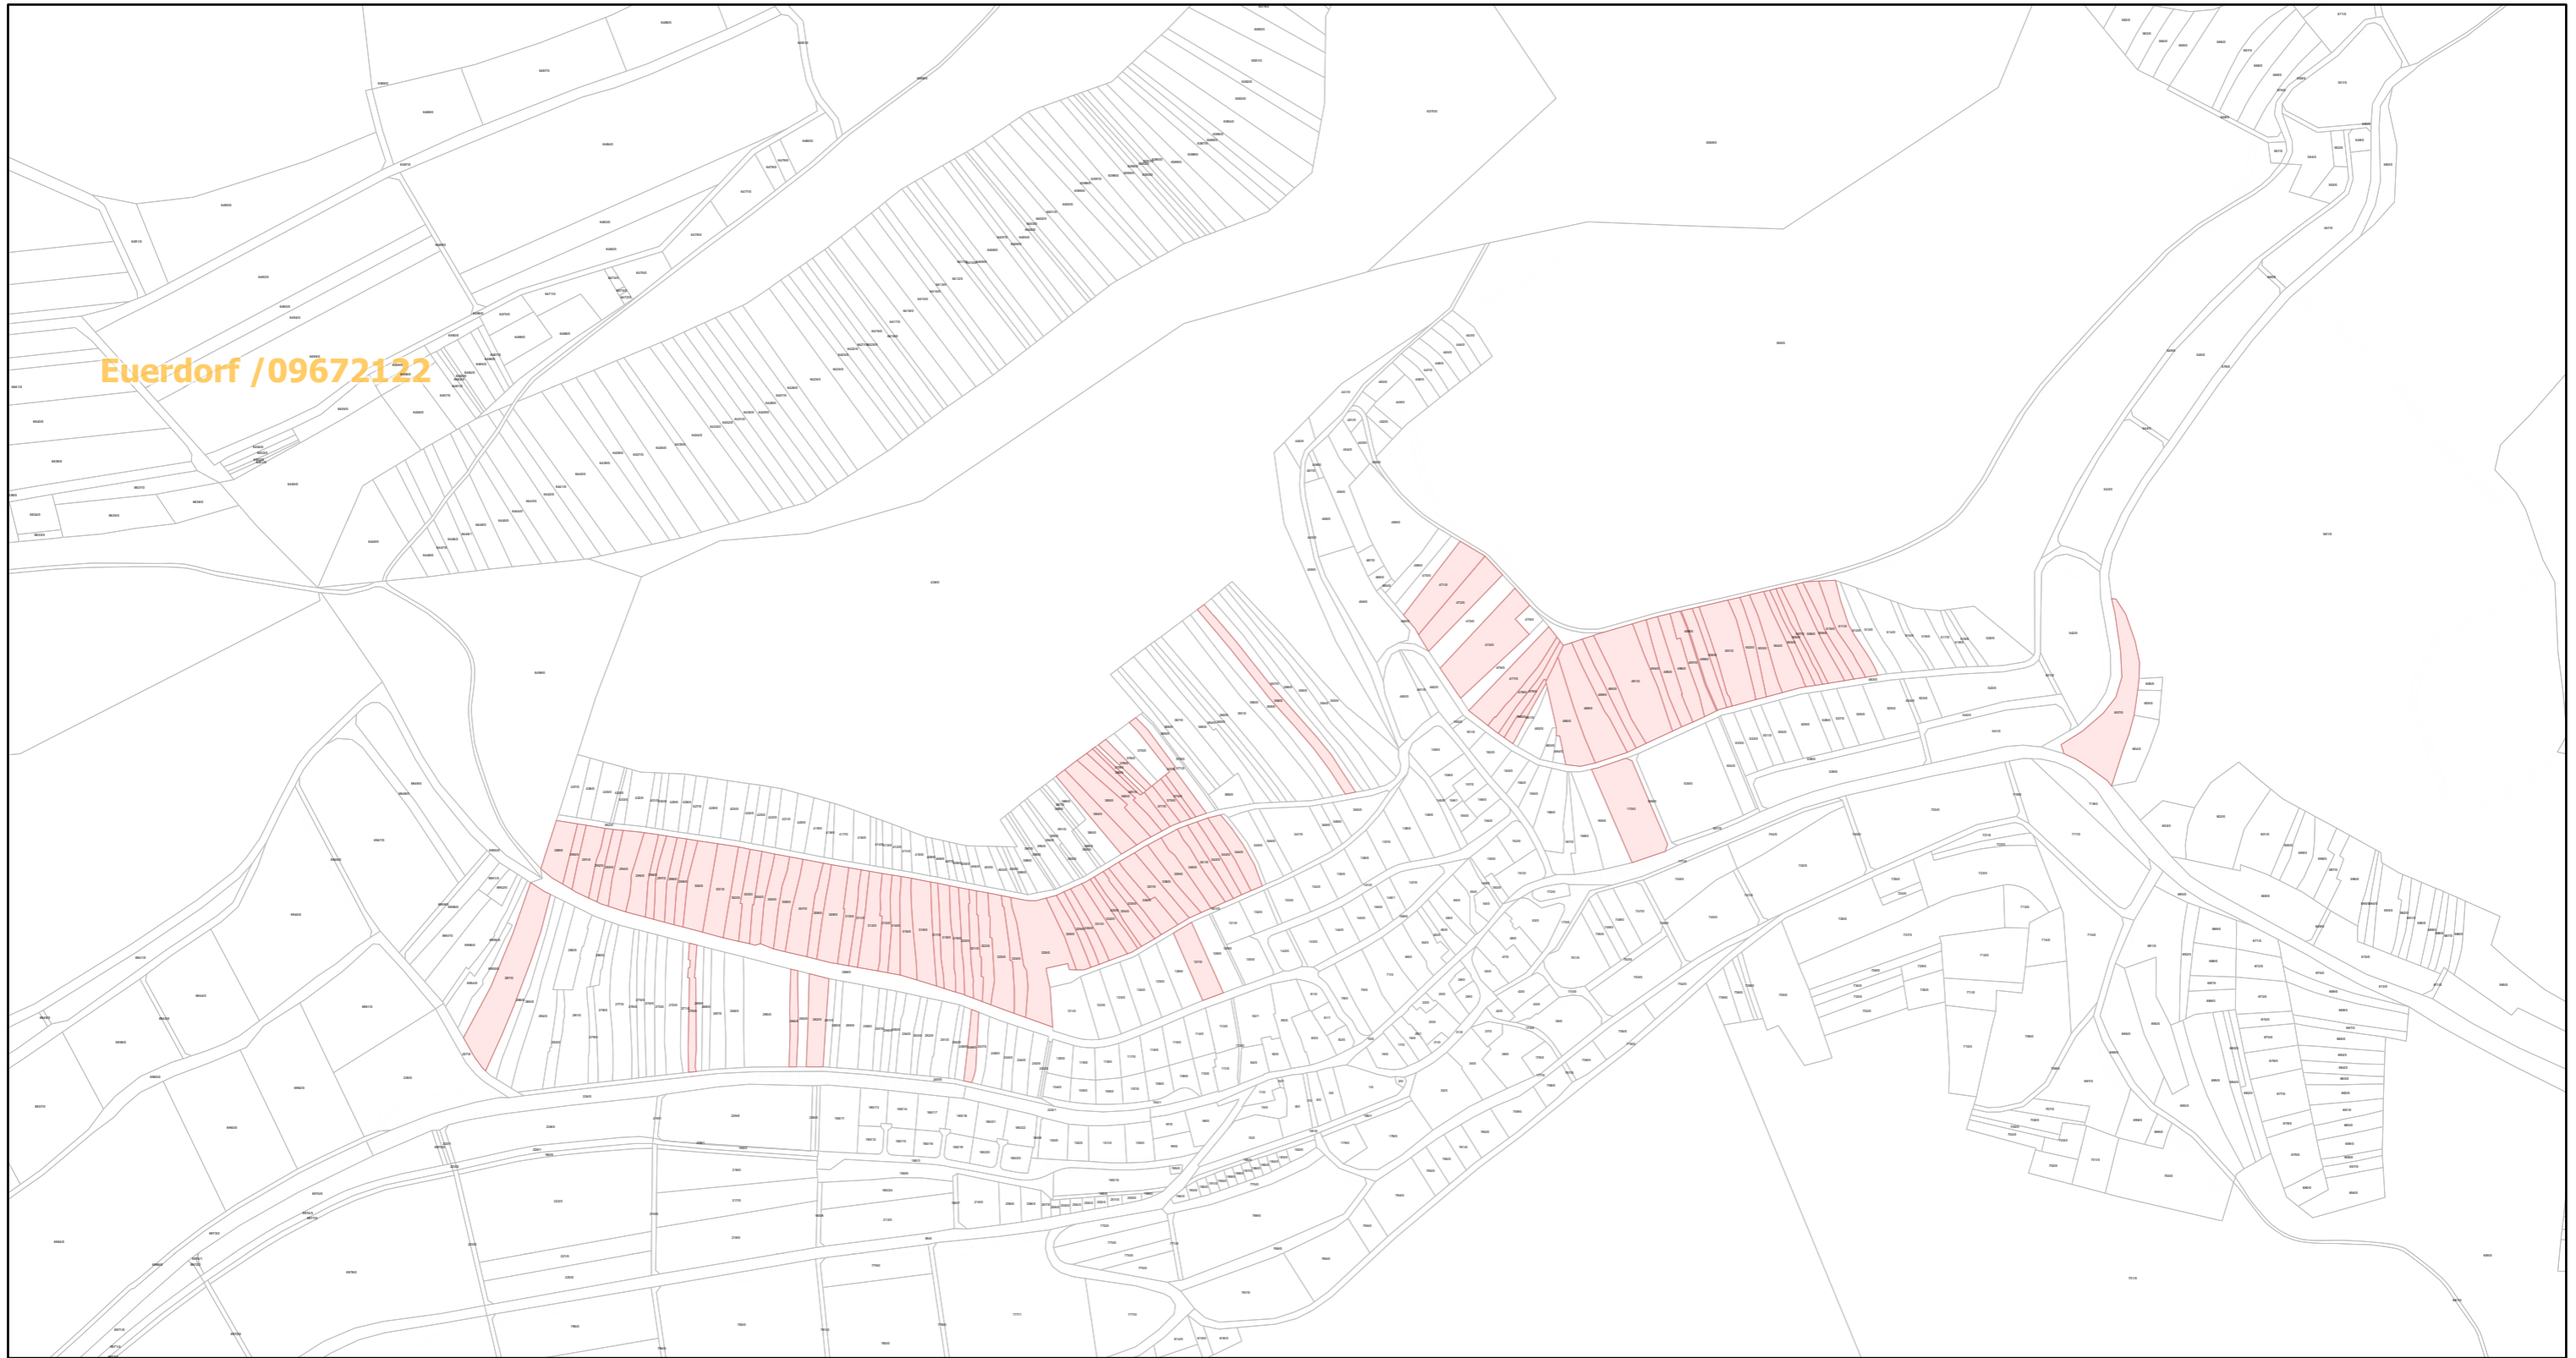

Euerdorf / 09672122

Euerdorf / 09672122

12.1.2022, 15:18:06

-  Gemeinde
-  Rebflächen der g. U. Franken
-  Flurstück

Esri, HERE, Esri, HERE, Garmin, INCREMENT P, USGS