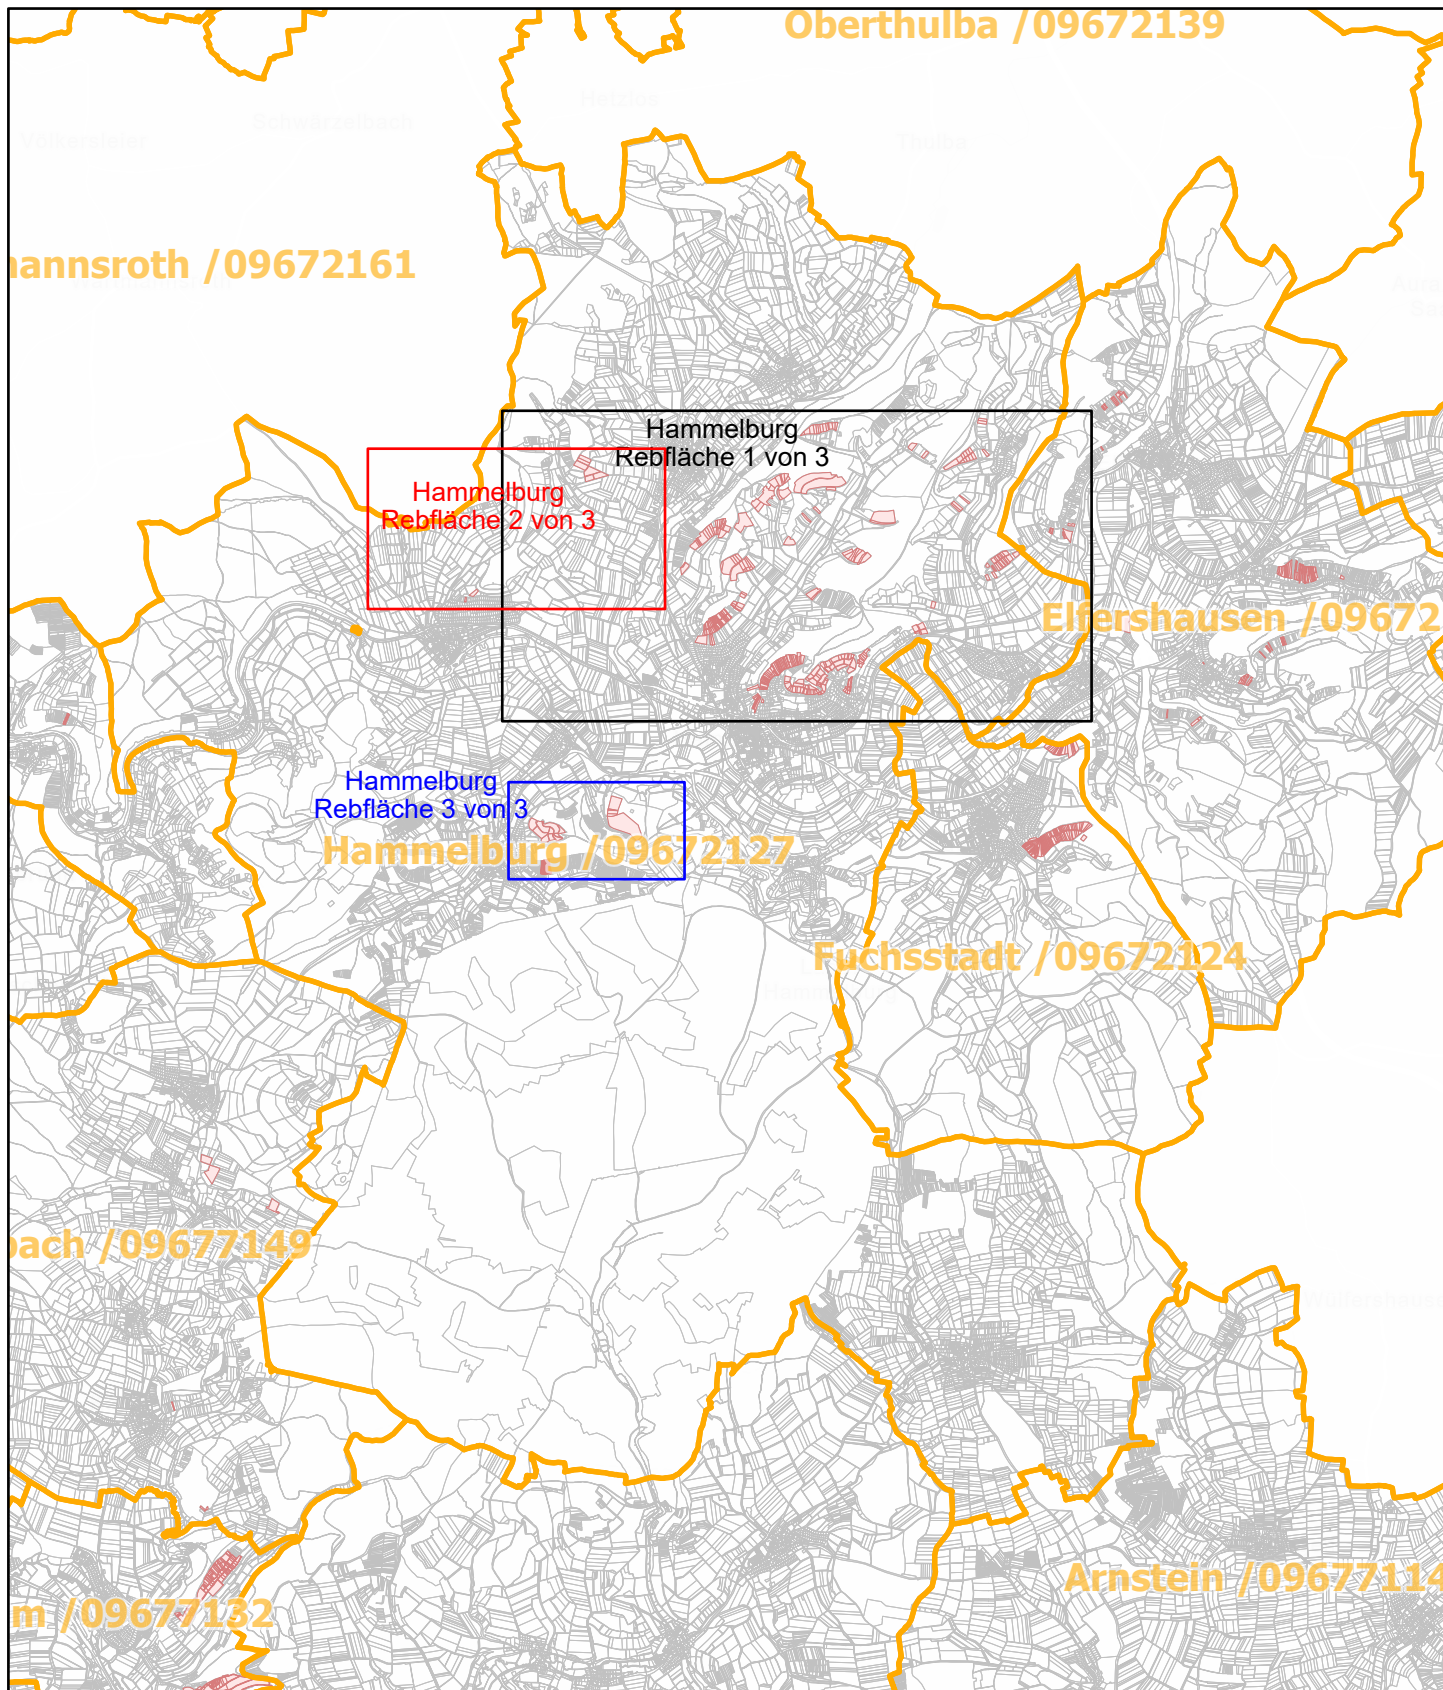

Hammelburg / 09672127

27.9.2022, 09:10:27

-  Gemeinde
-  Rebflächen der g. U. Franken
-  Flurstück

Esri, HERE, Garmin, Foursquare, GeoTechnologies, Inc, METI/NASA, USGS