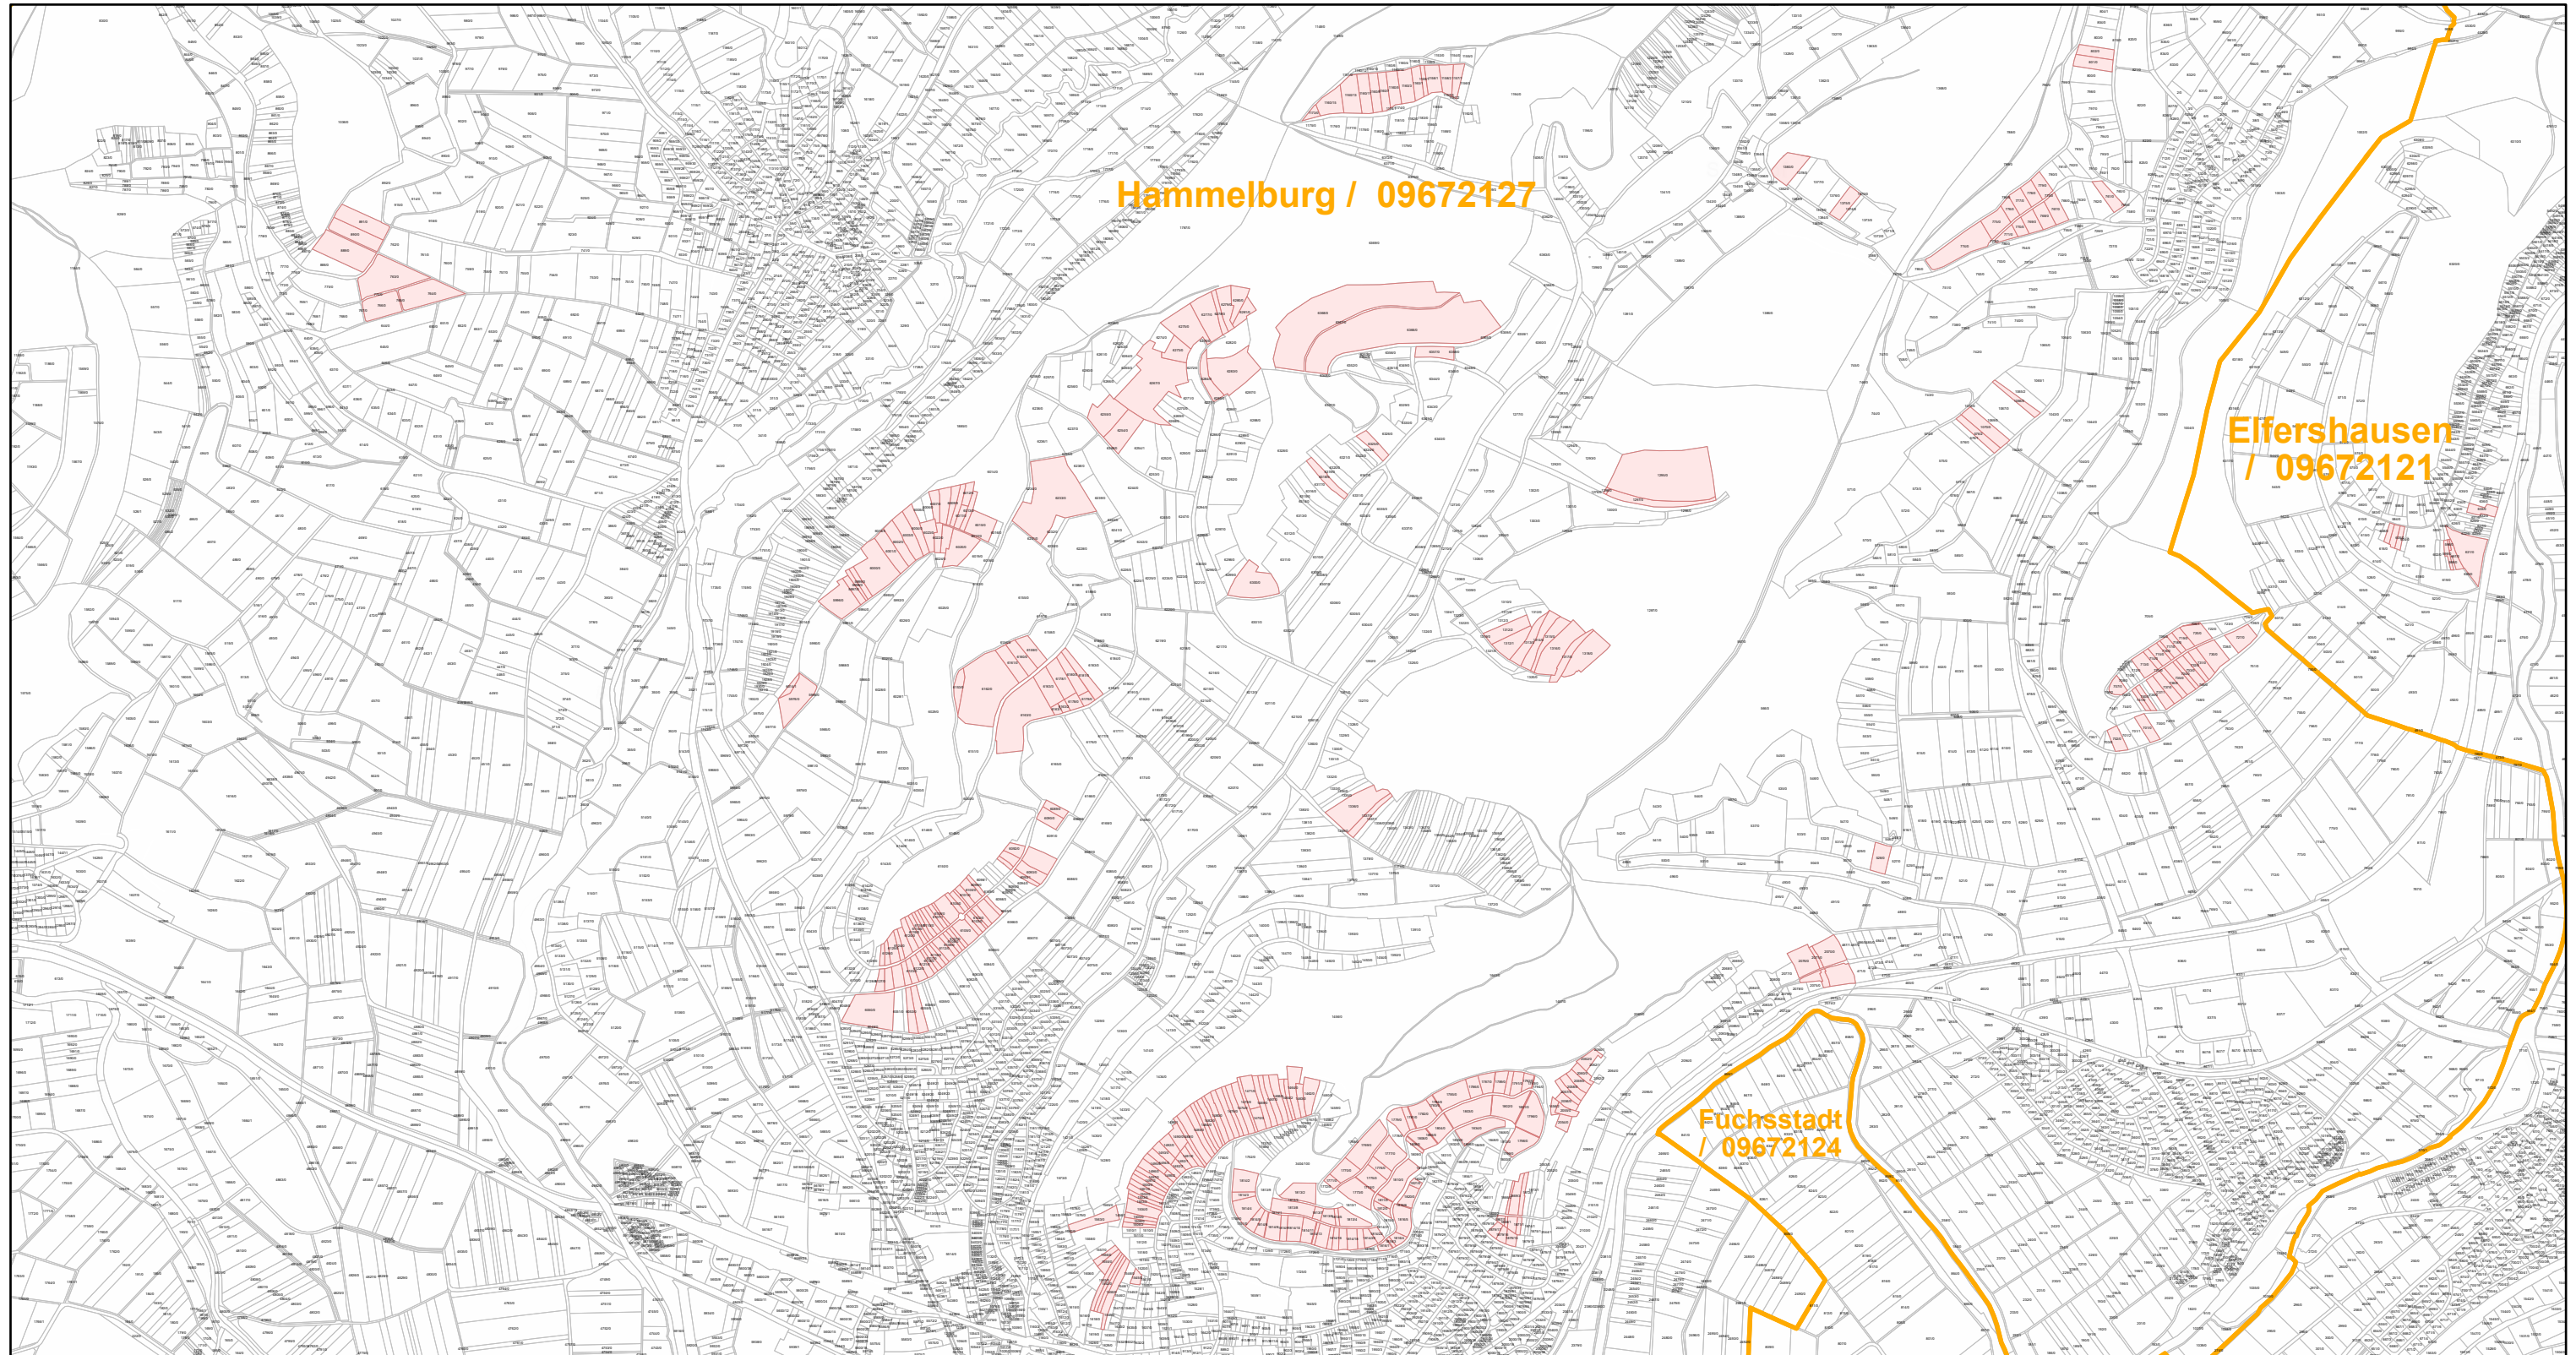

Hammelburg / 09672127

27.9.2022, 09:13:15

-  Gemeinde
-  Rebflächen der g. U. Franken
-  Flurstück

Esri, HERE, Garmin, Foursquare, GeoTechnologies, Inc, METI/NASA, USGS