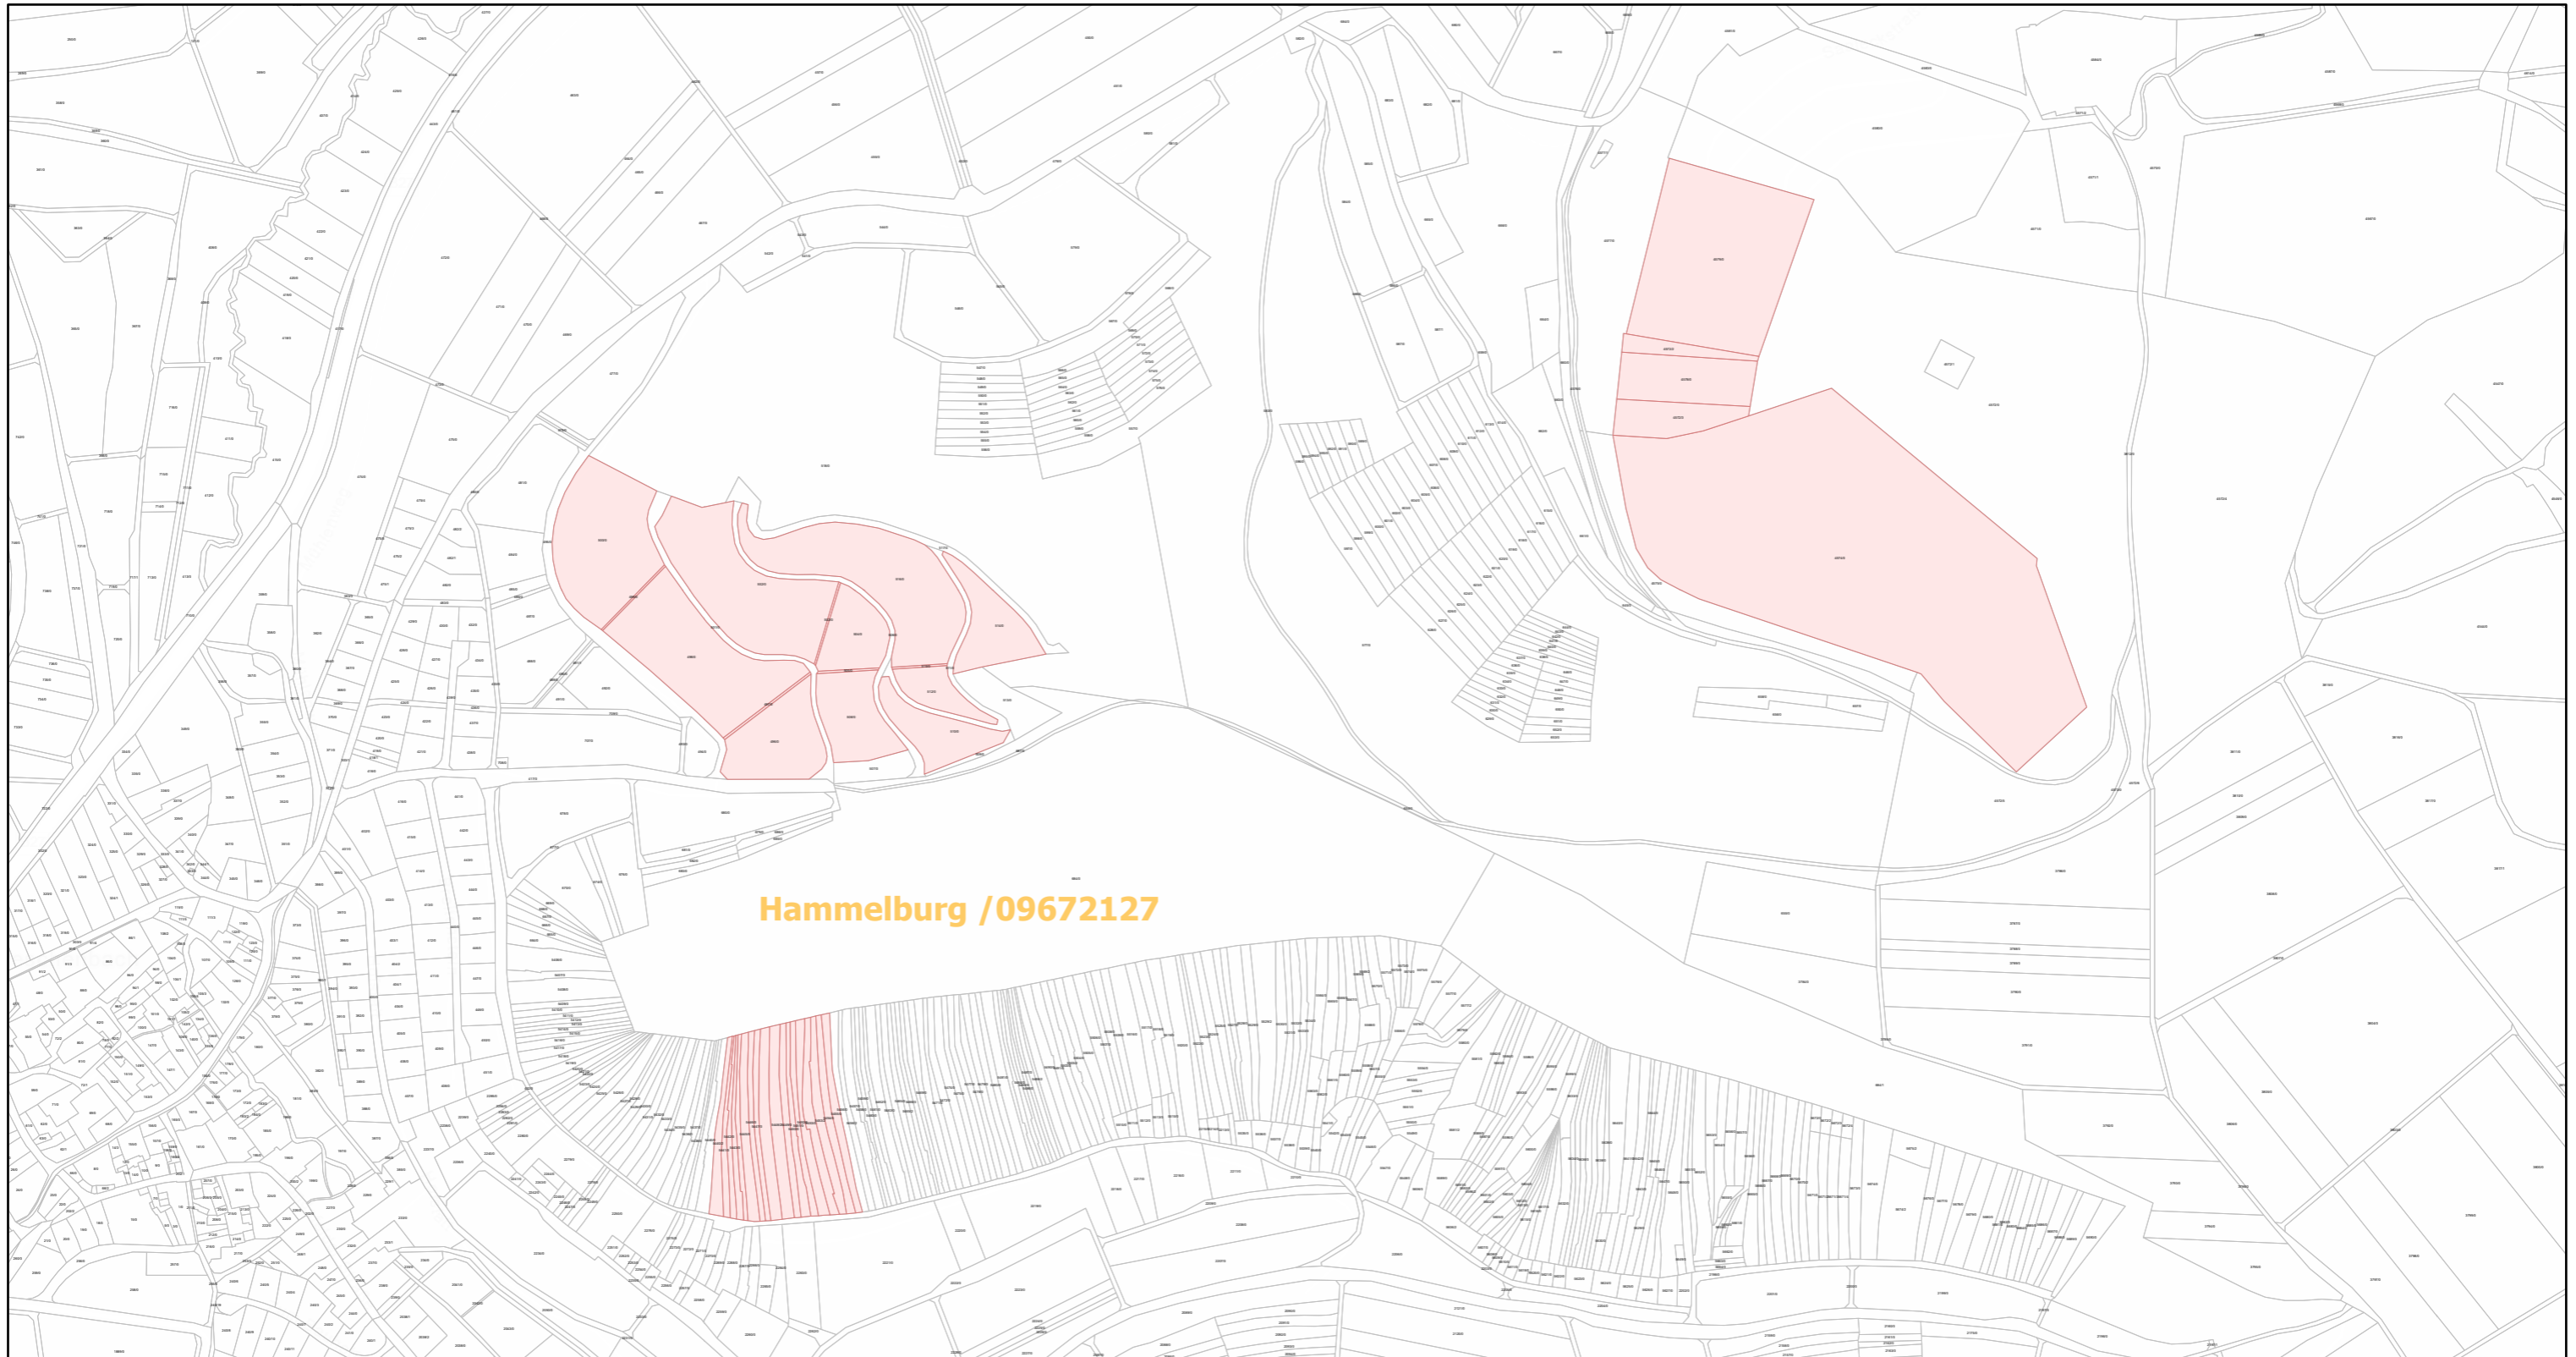

Hammelburg / 09672127

27.9.2022, 09:16:11

-  Gemeinde
-  Rebflächen der g. U. Franken
-  Flurstück

Esri Community Maps Contributors, Esri, HERE, Garmin, Foursquare, GeoTechnologies, Inc, METI/NASA, USGS