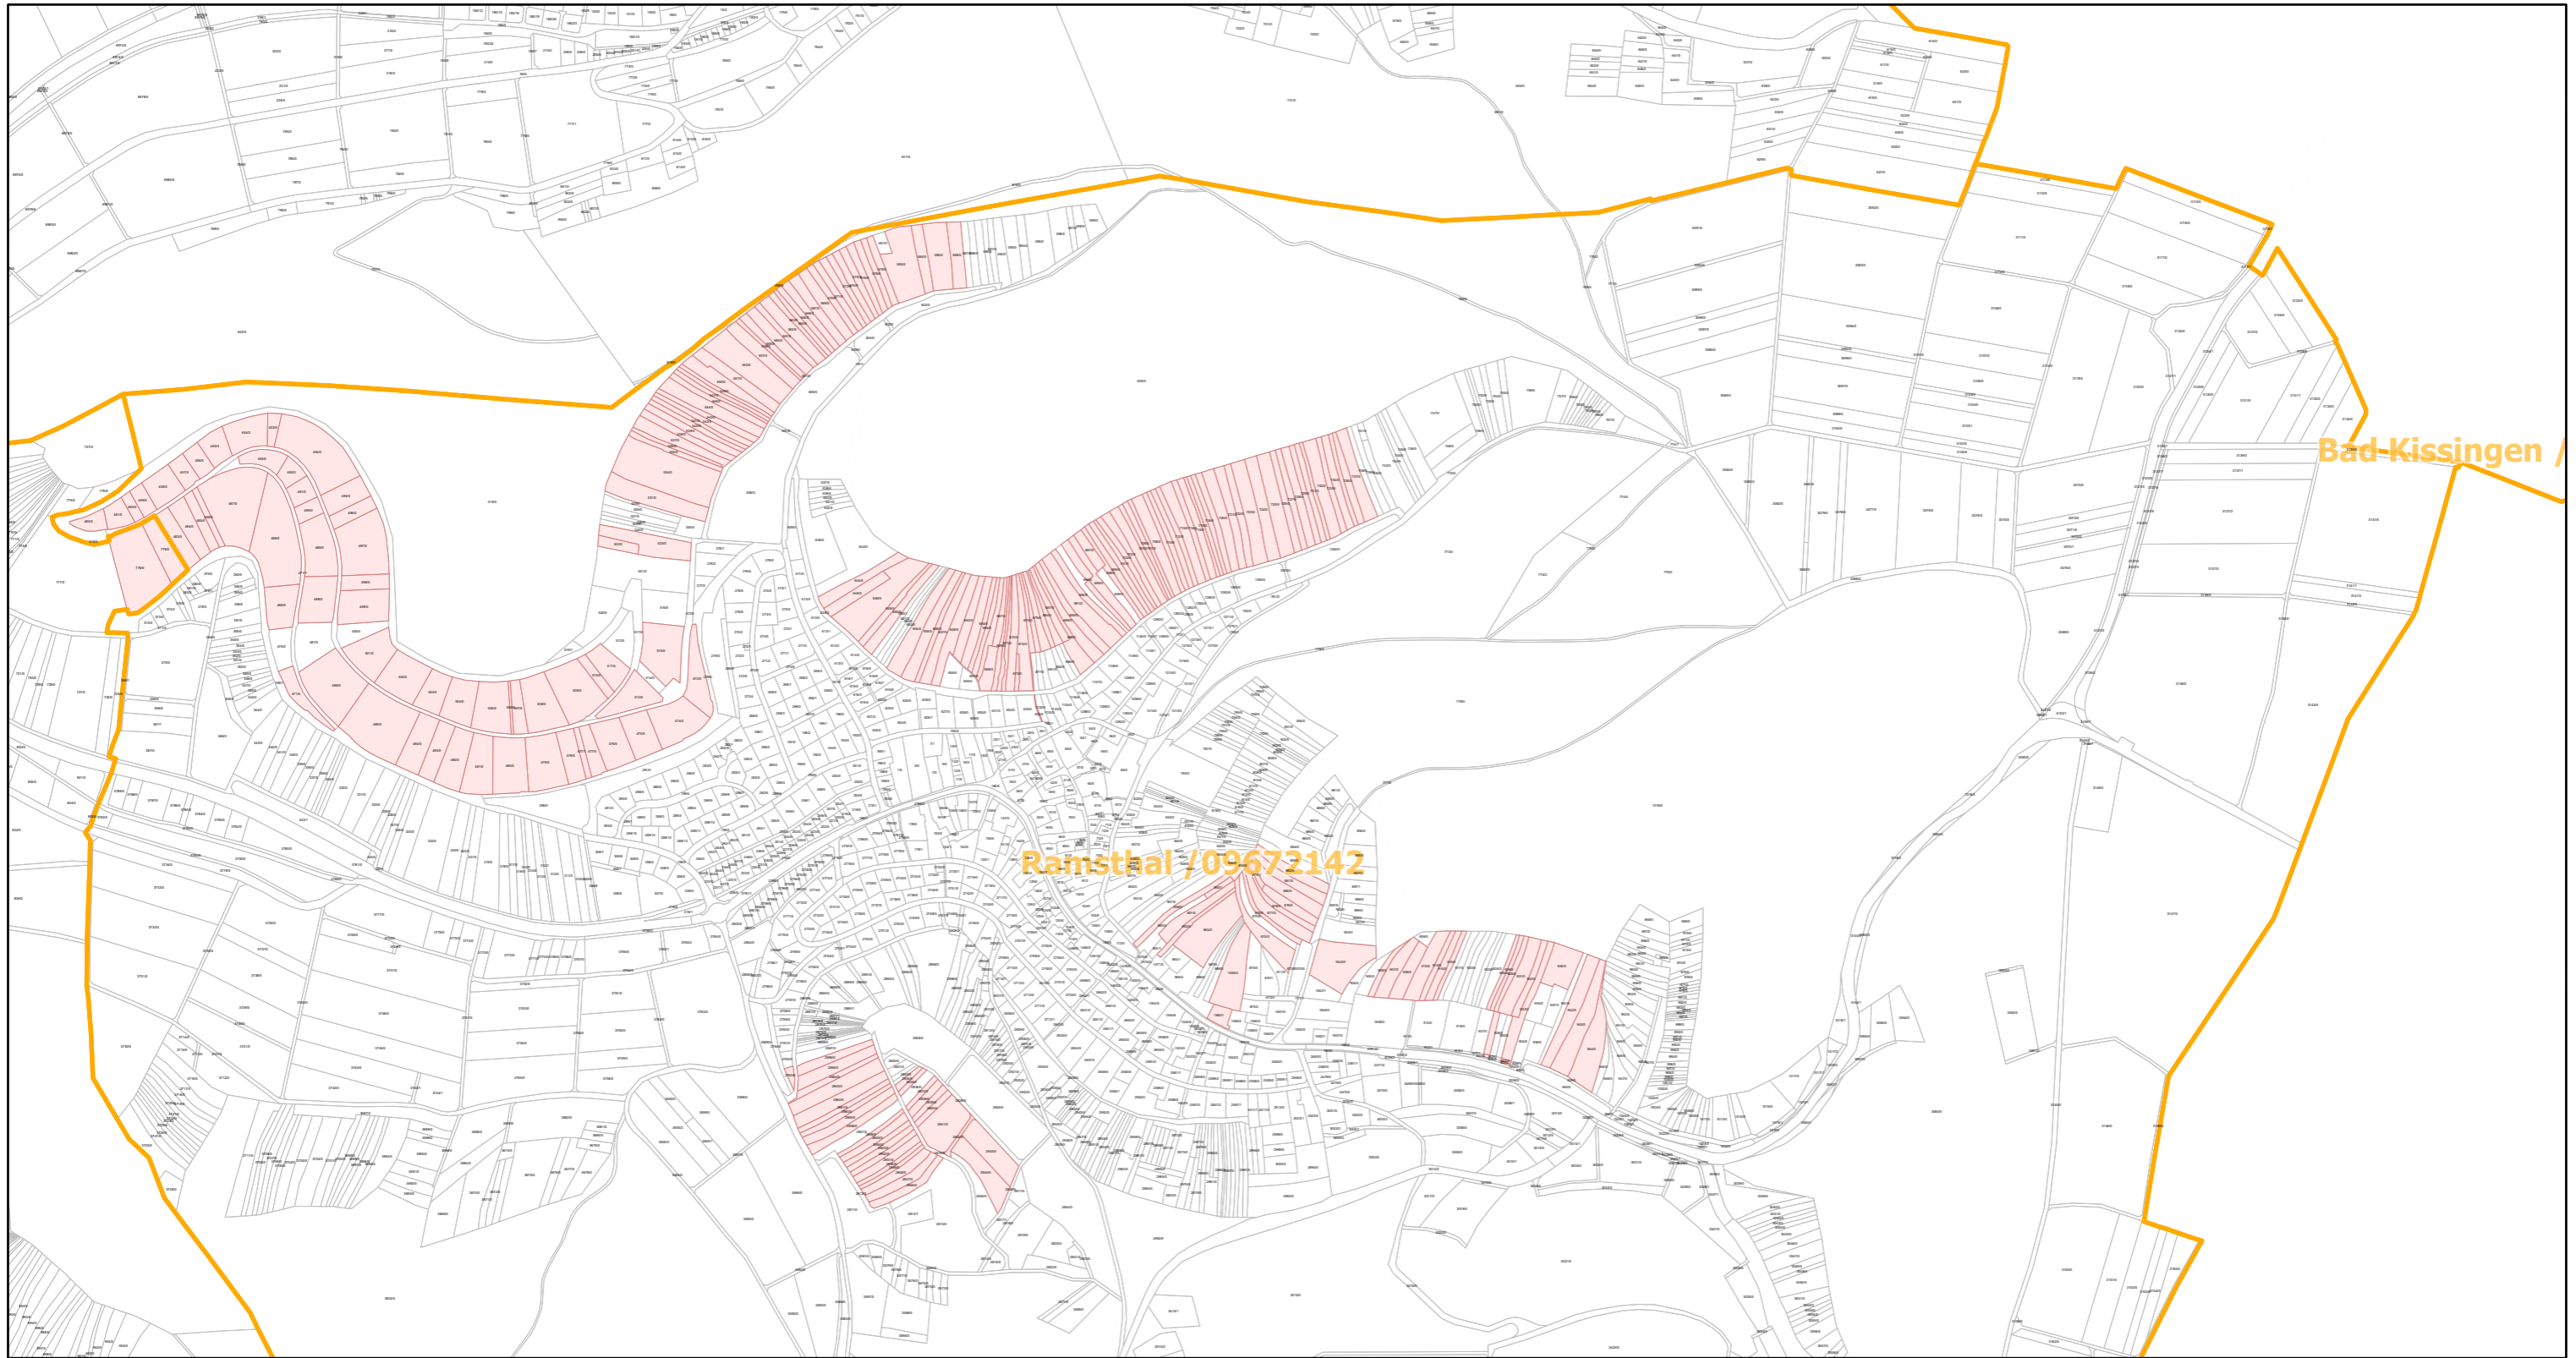

Ramsthal / 09672142

12.1.2022, 14:56:20

-  Gemeinde
-  Rebflächen der g. U. Franken
-  Flurstück

Esri, HERE, Esri, HERE, Garmin, INCREMENT P, USGS