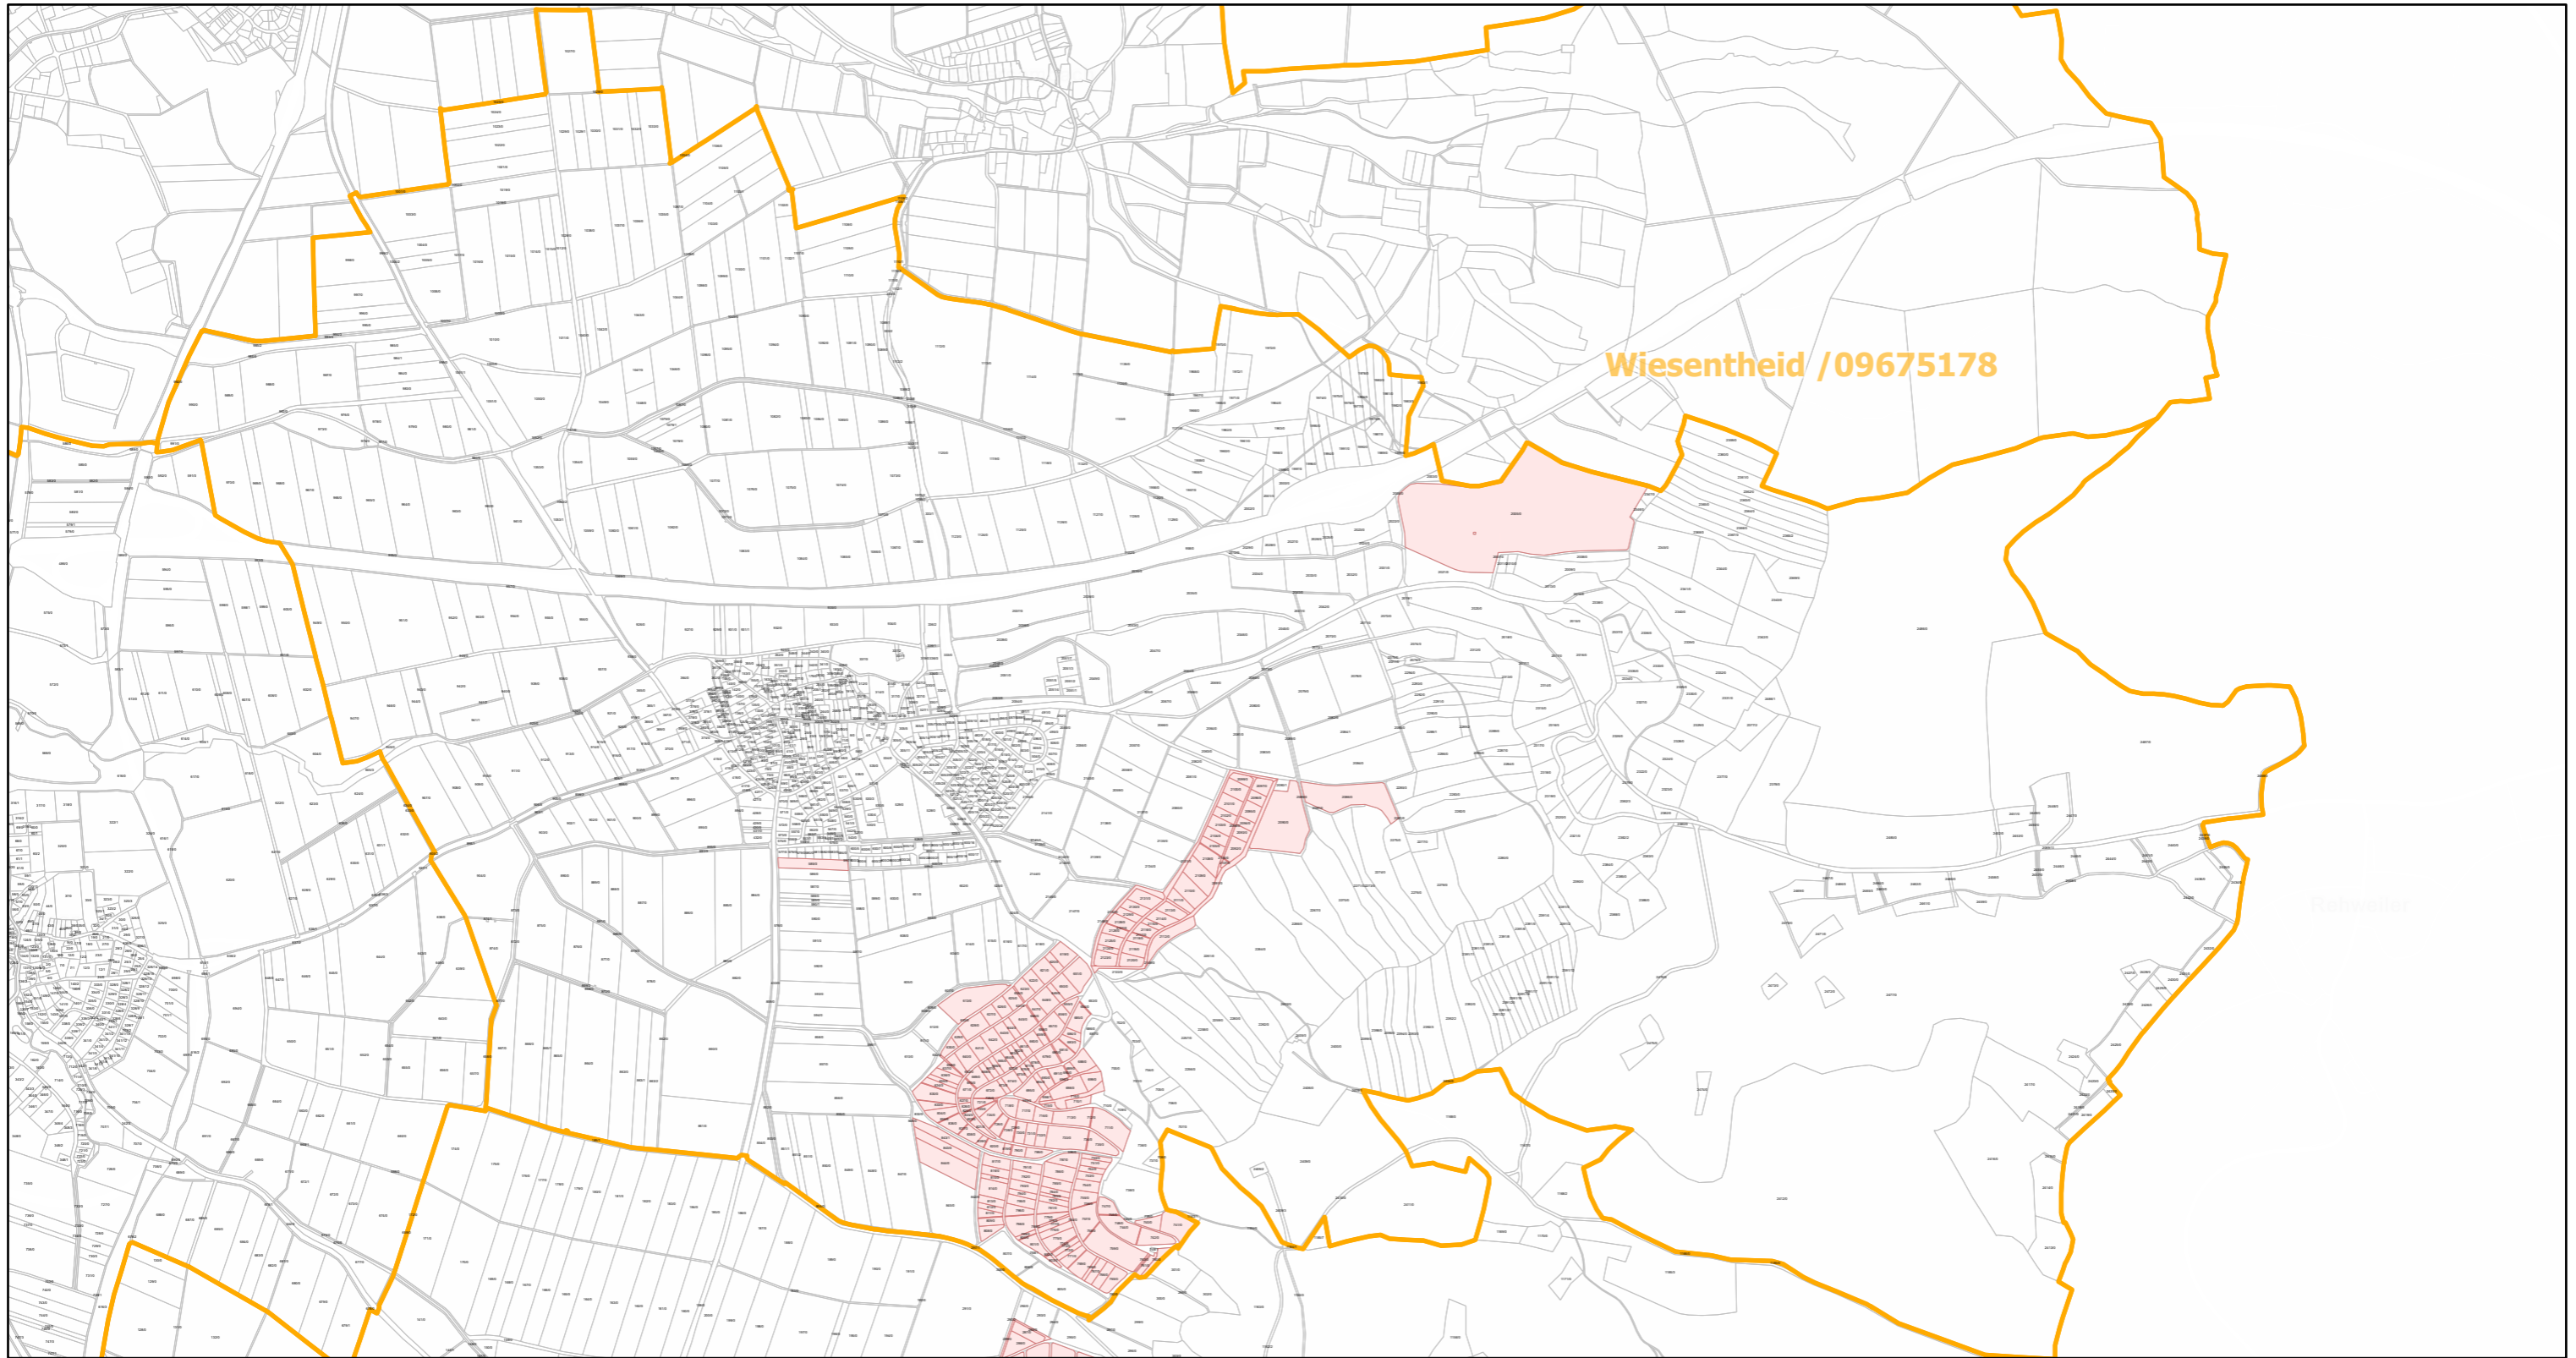

Abtswind / 09675111

13.7.2022, 08:43:27

-  Gemeinde
-  Rebflächen der g. U. Franken
-  Flurstück

Esri, HERE, Garmin, Foursquare, GeoTechnologies, Inc, METI/NASA, USGS