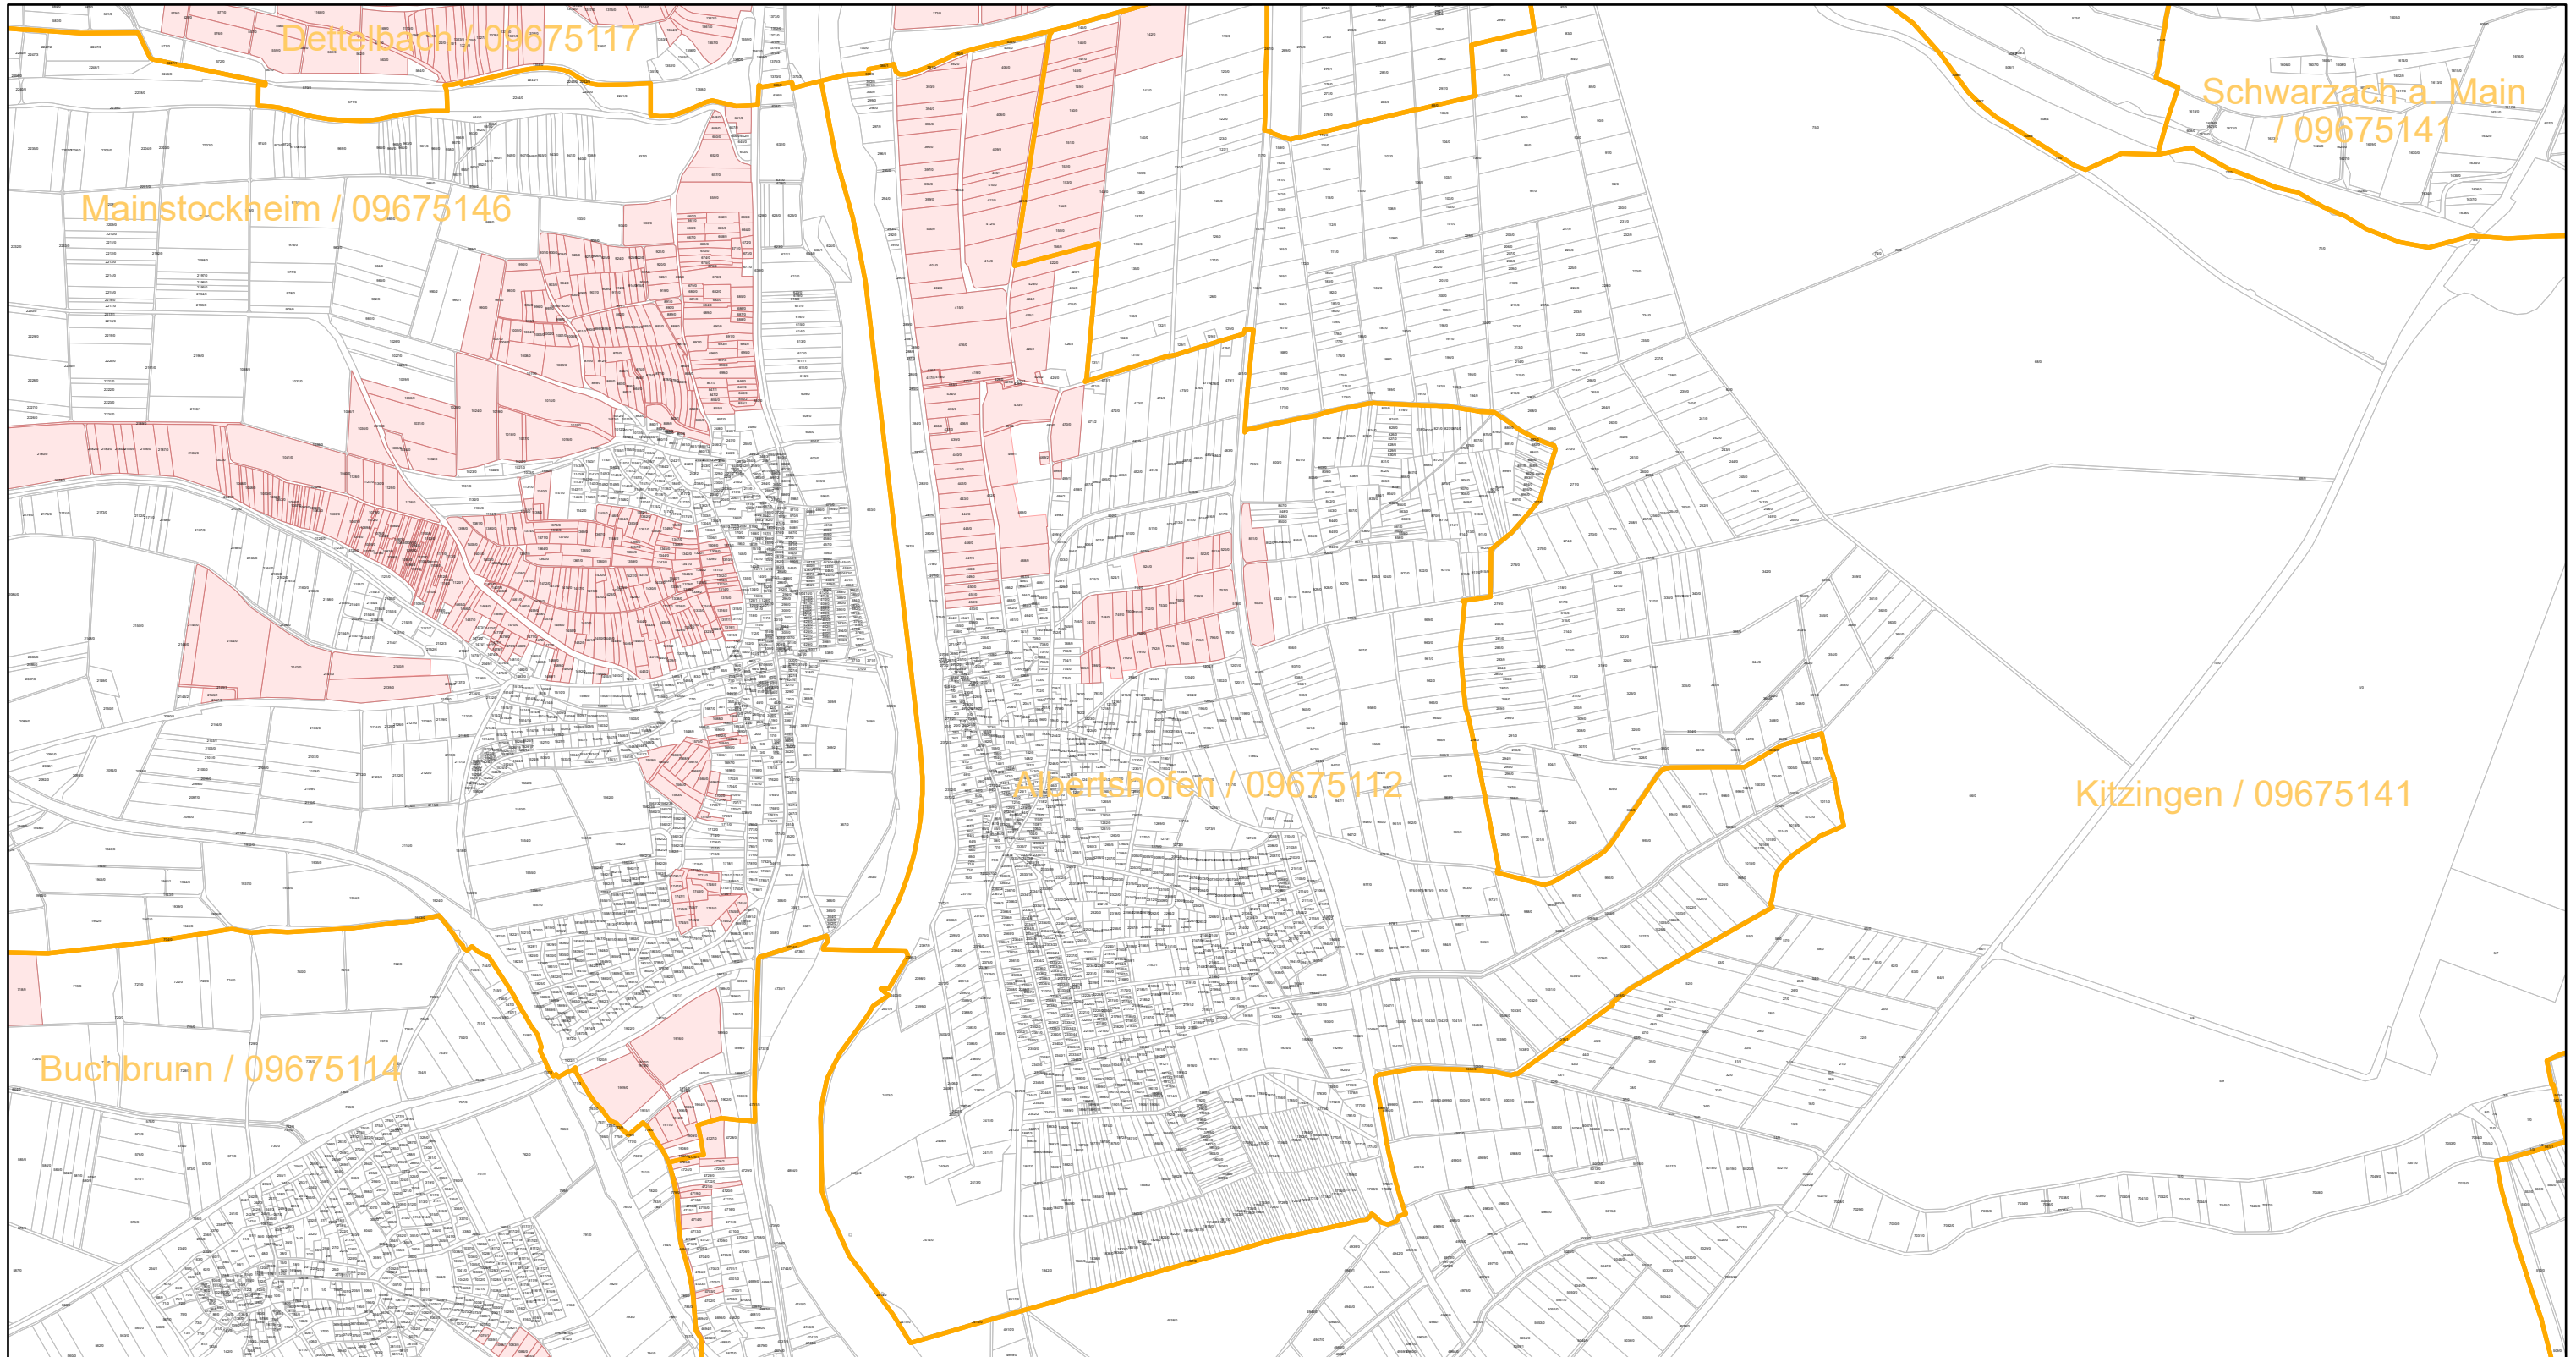

Albertshofen / 09675112

19.8.2022, 09:07:27

-  Gemeinde
-  Rebflächen der g. U. Franken
-  Flurstück

Esri, HERE, Garmin, GeoTechnologies, Inc., USGS, Esri, HERE