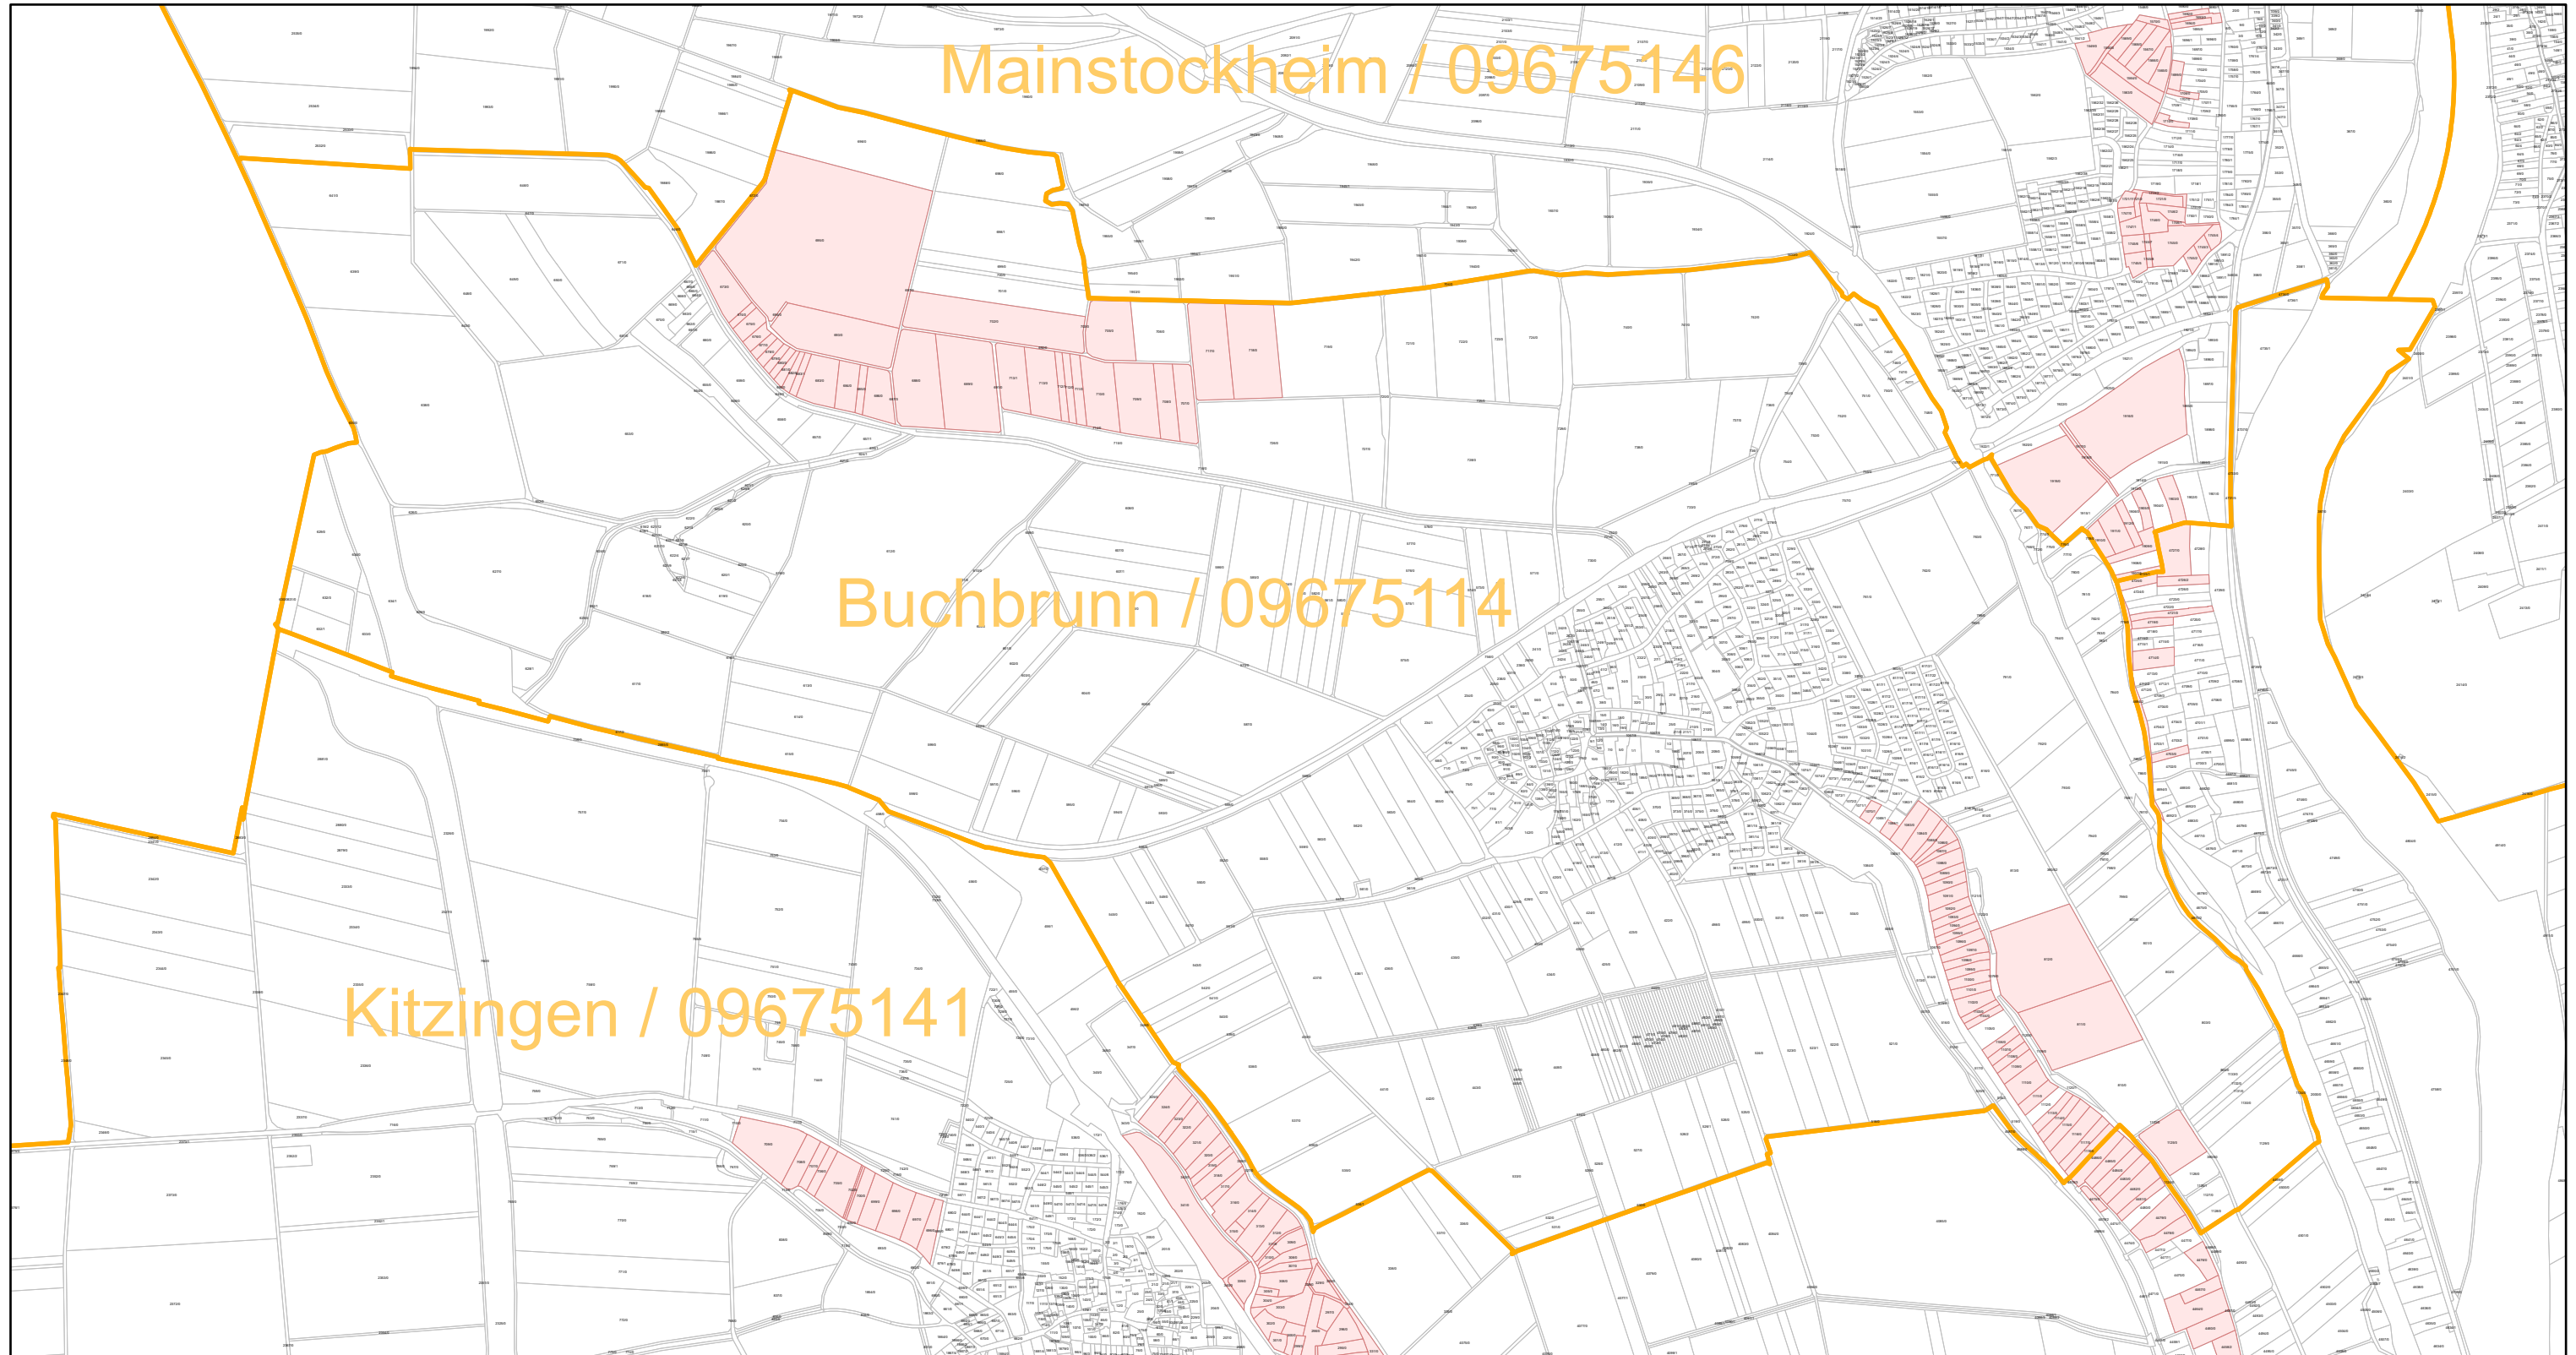

Buchbrunn / 09675114

19.8.2022, 09:12:23

-  Gemeinde
-  Rebflächen der g. U. Franken
-  Flurstück

Esri, HERE, Garmin, GeoTechnologies, Inc., USGS, Esri, HERE