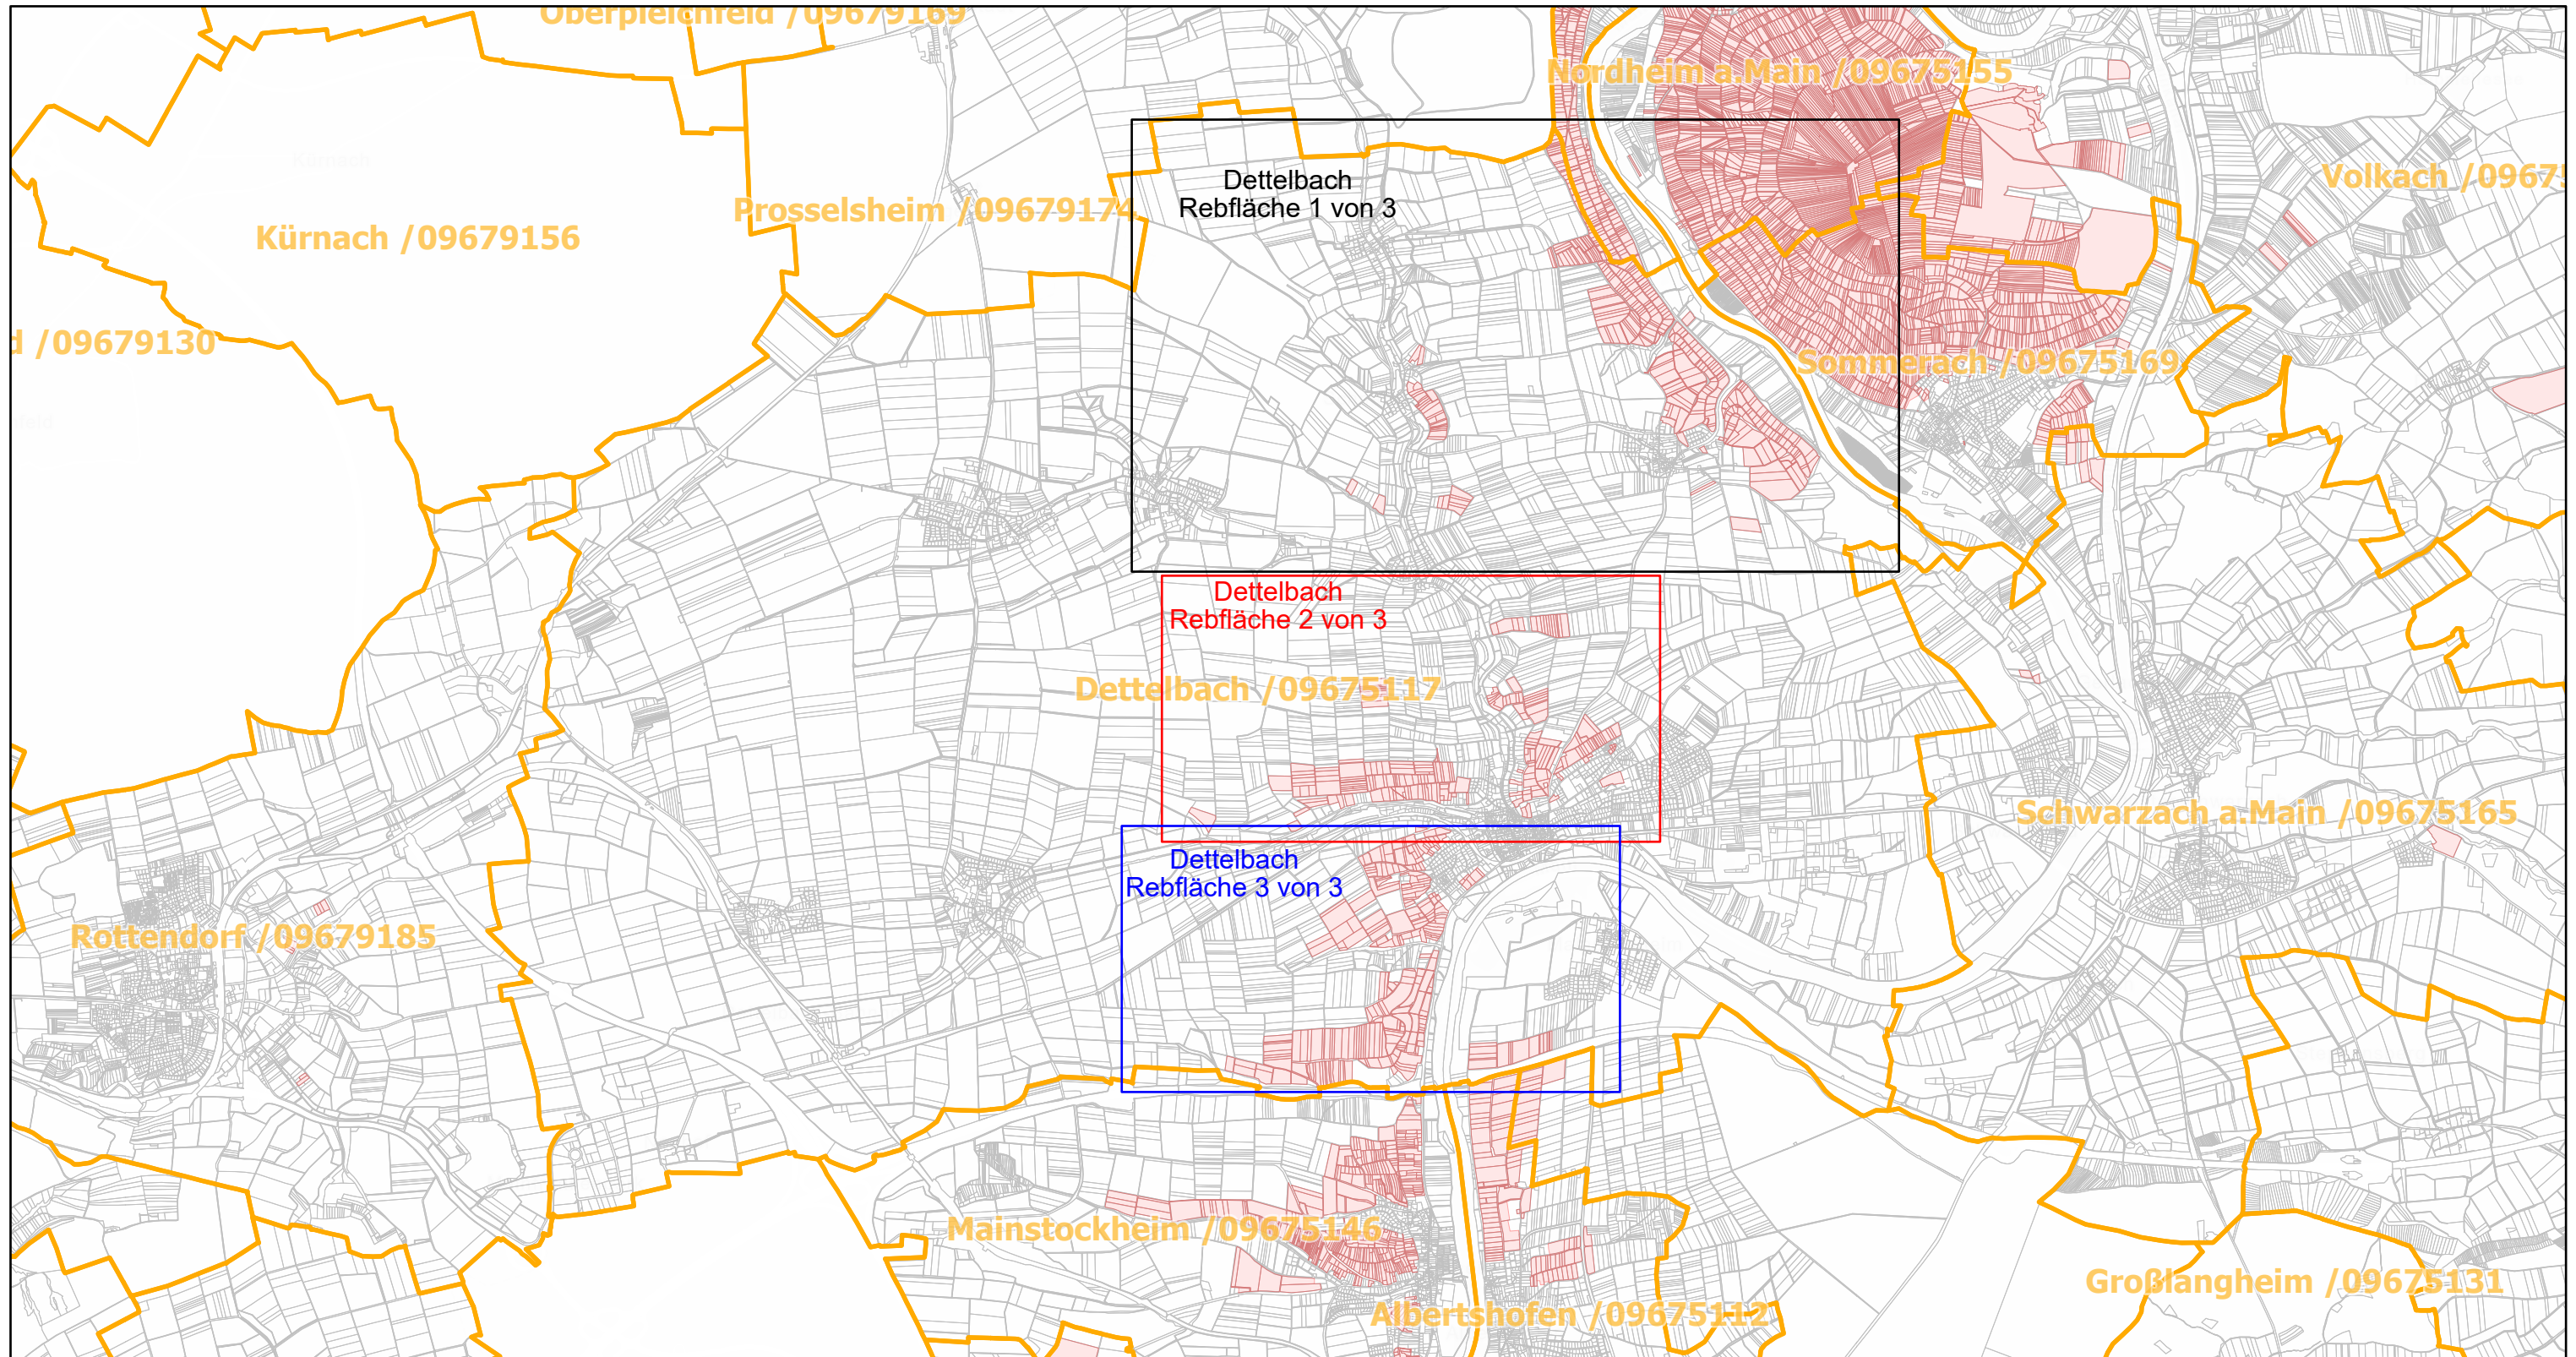

Dettelbach / 09675117

27.9.2022, 10:41:18

-  Gemeinde
-  Rebflächen der g. U. Franken
-  Flurstück

Esri, HERE, Garmin, Foursquare, GeoTechnologies, Inc, METI/NASA, USGS