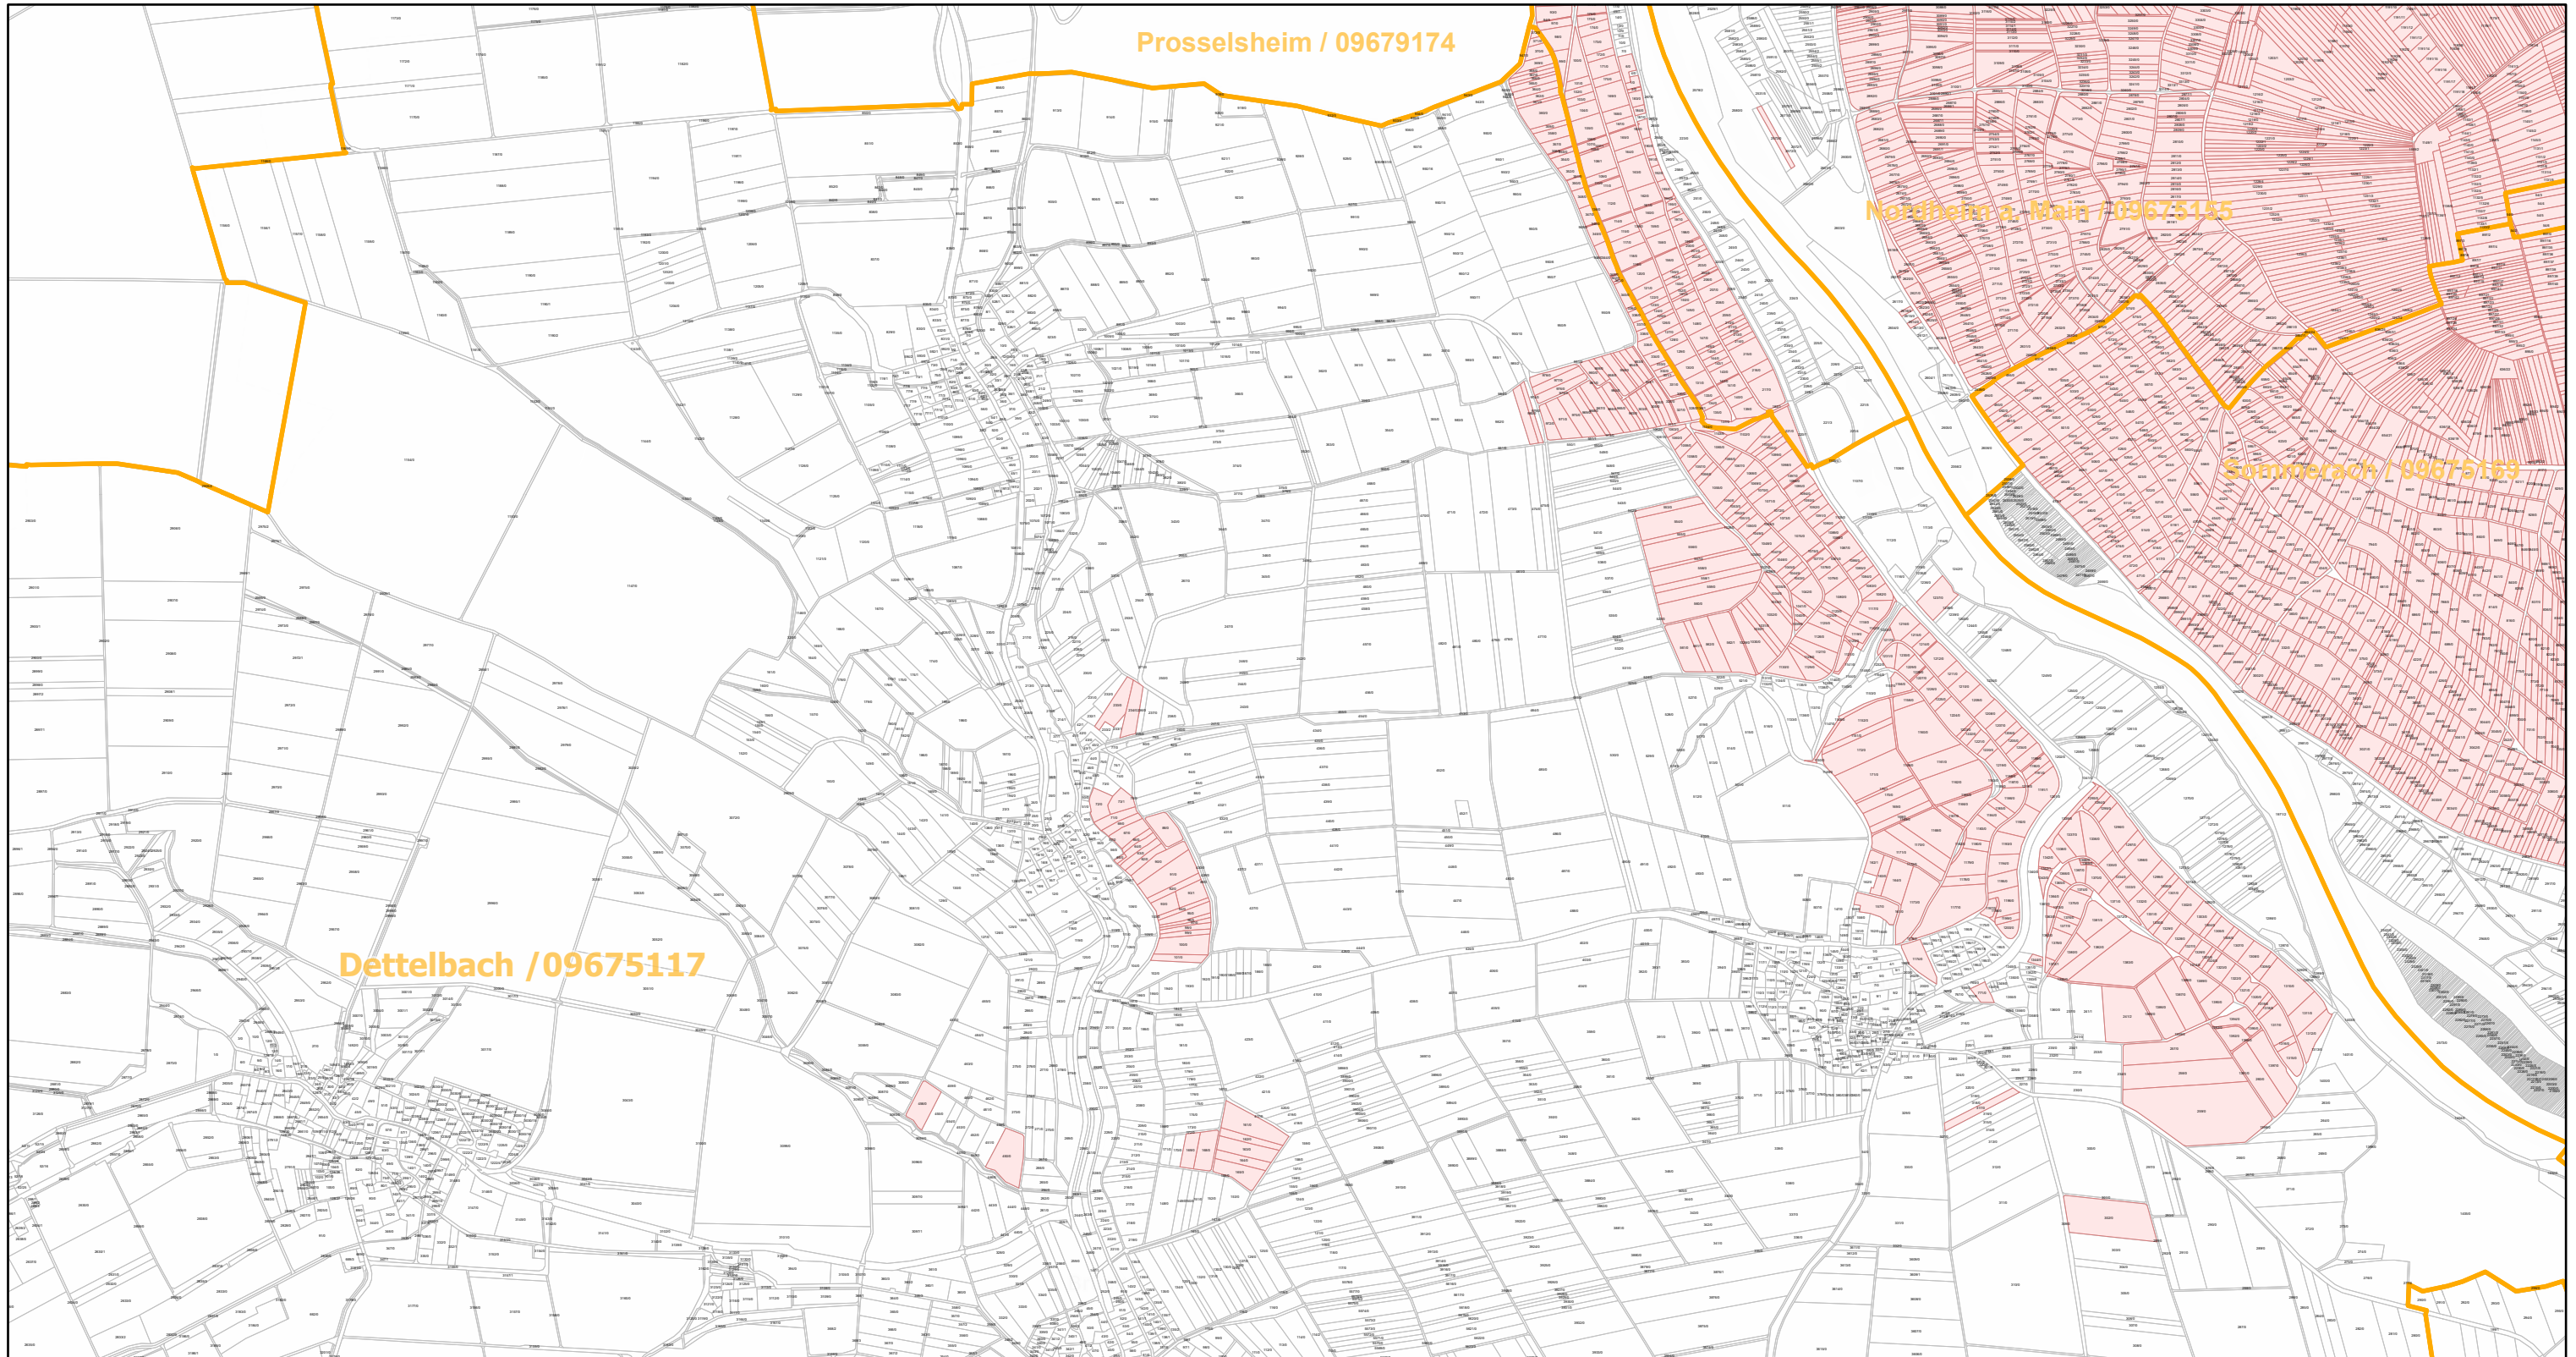

Dettelbach / 09675117

27.9.2022, 10:45:18

-  Gemeinde
-  Rebflächen der g. U. Franken
-  Flurstück

Esri, HERE, Garmin, Foursquare, GeoTechnologies, Inc, METI/NASA, USGS