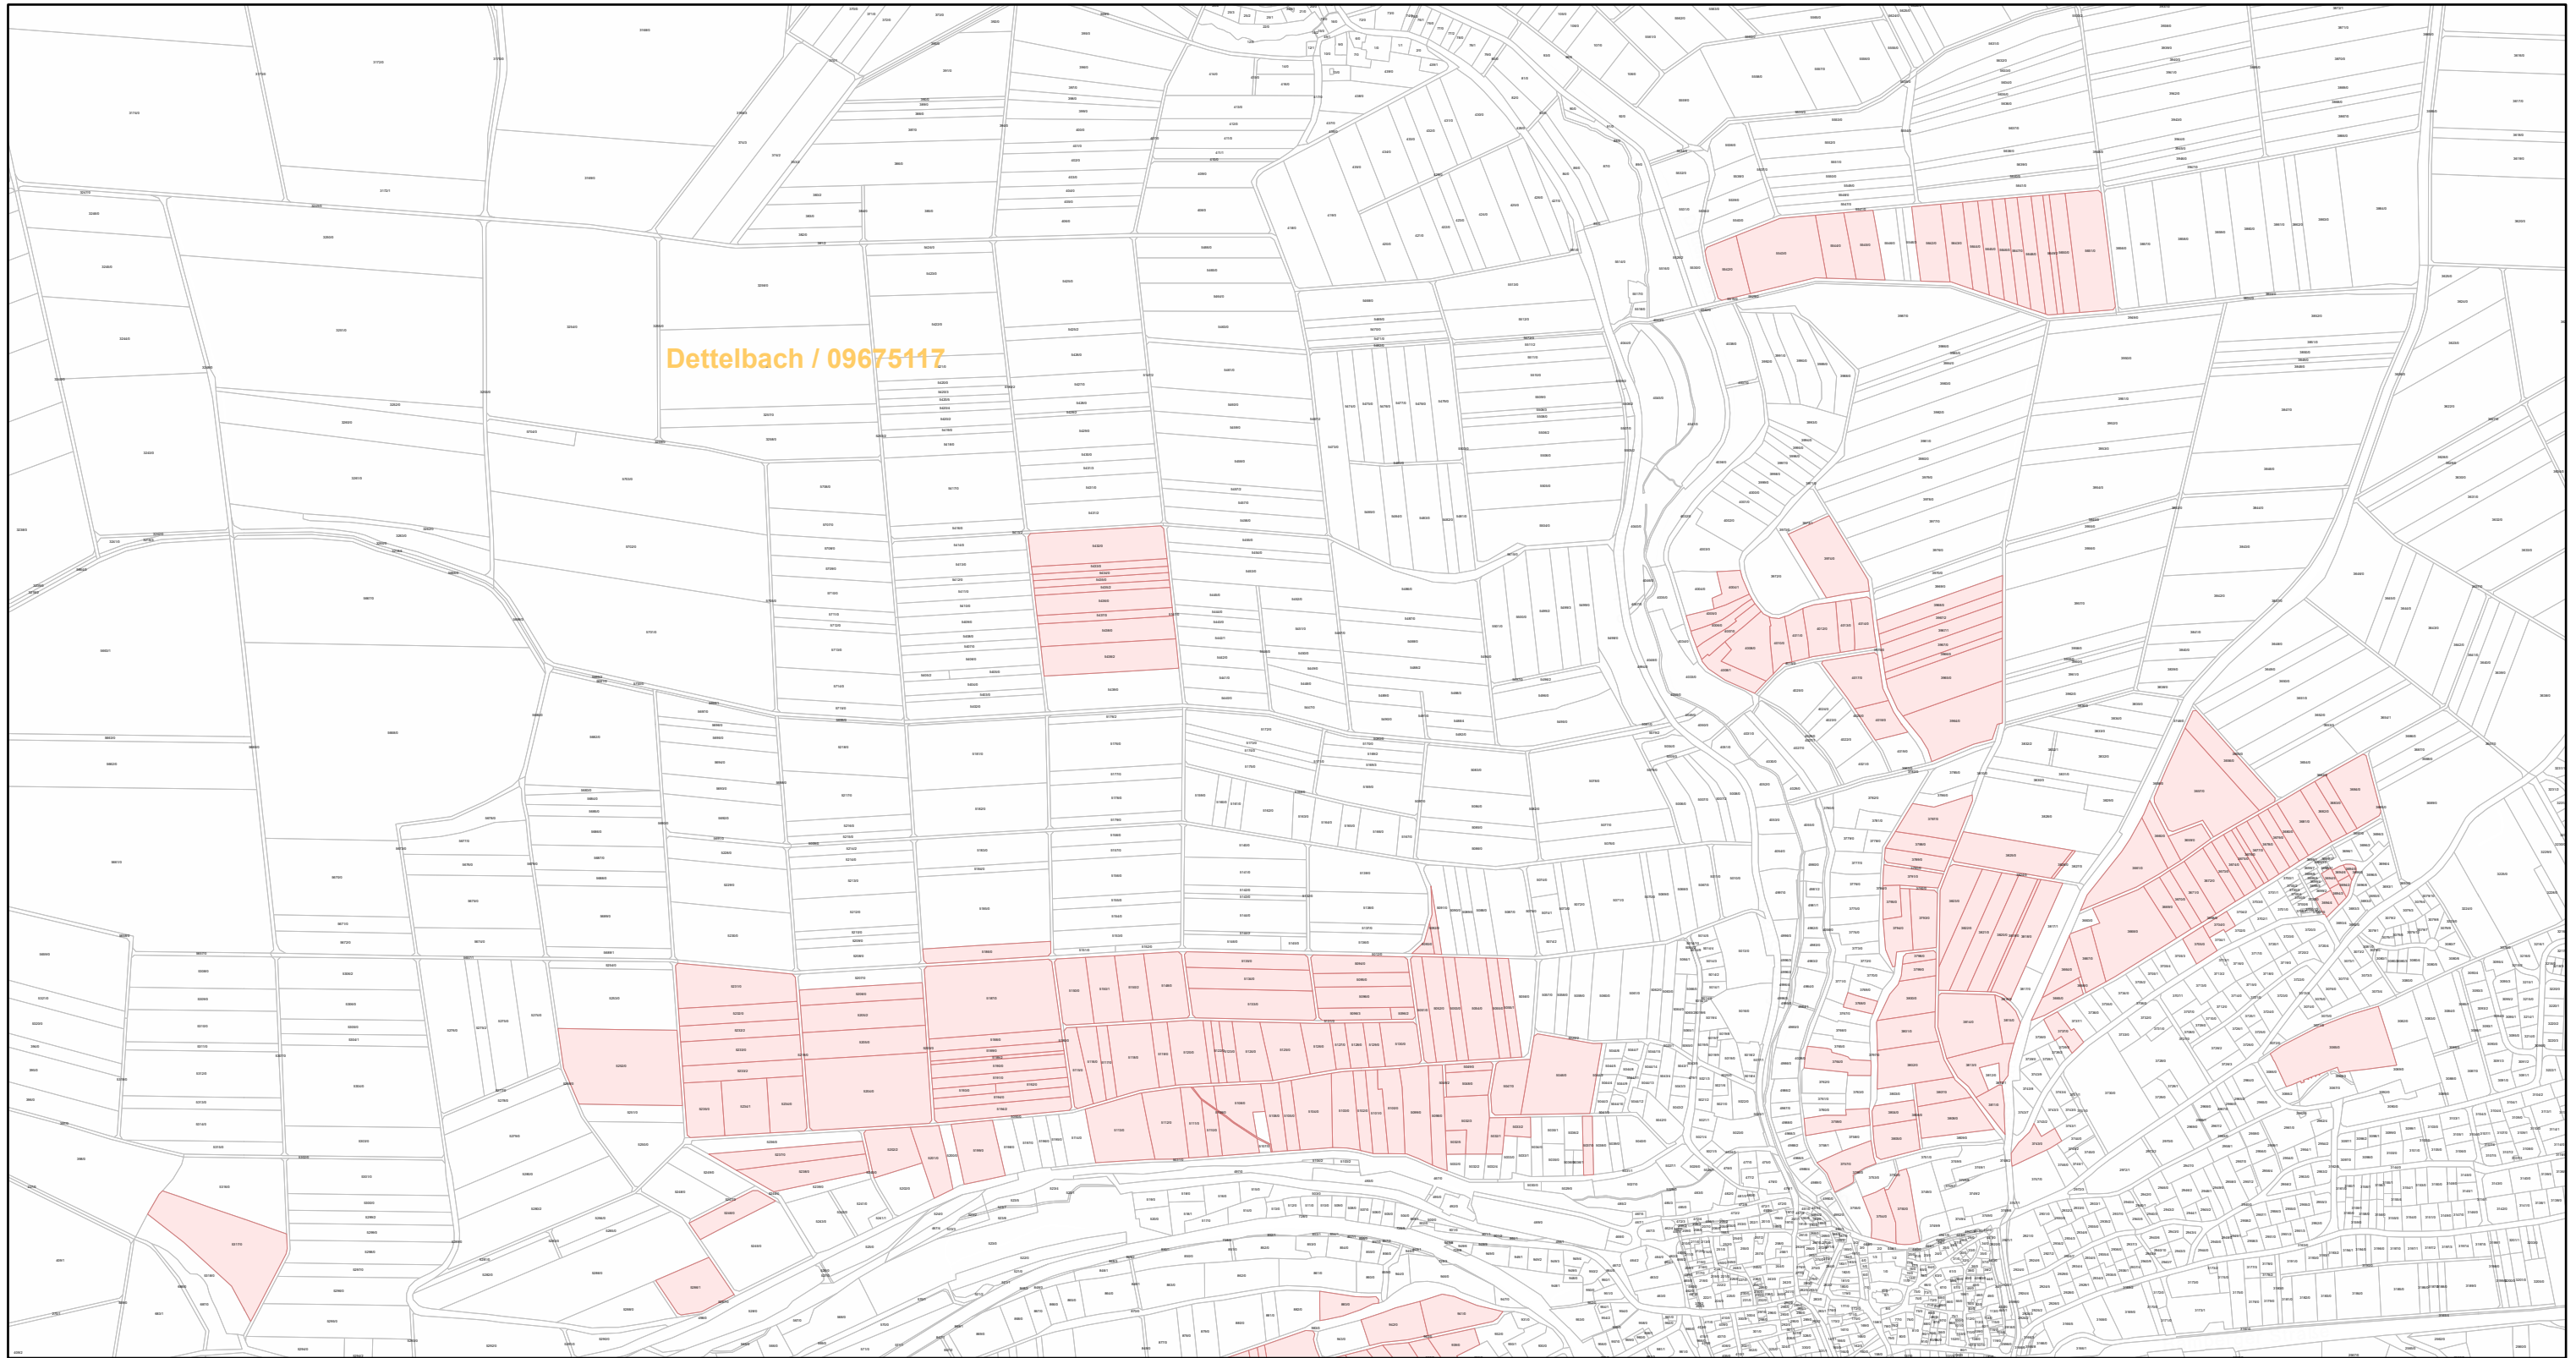

Dettelbach / 09675117

27.9.2022, 10:49:15

-  Gemeinde
-  Rebflächen der g. U. Franken
-  Flurstück

Esri Community Maps Contributors, Esri, HERE, Garmin, Foursquare, GeoTechnologies, Inc, METI/NASA, USGS