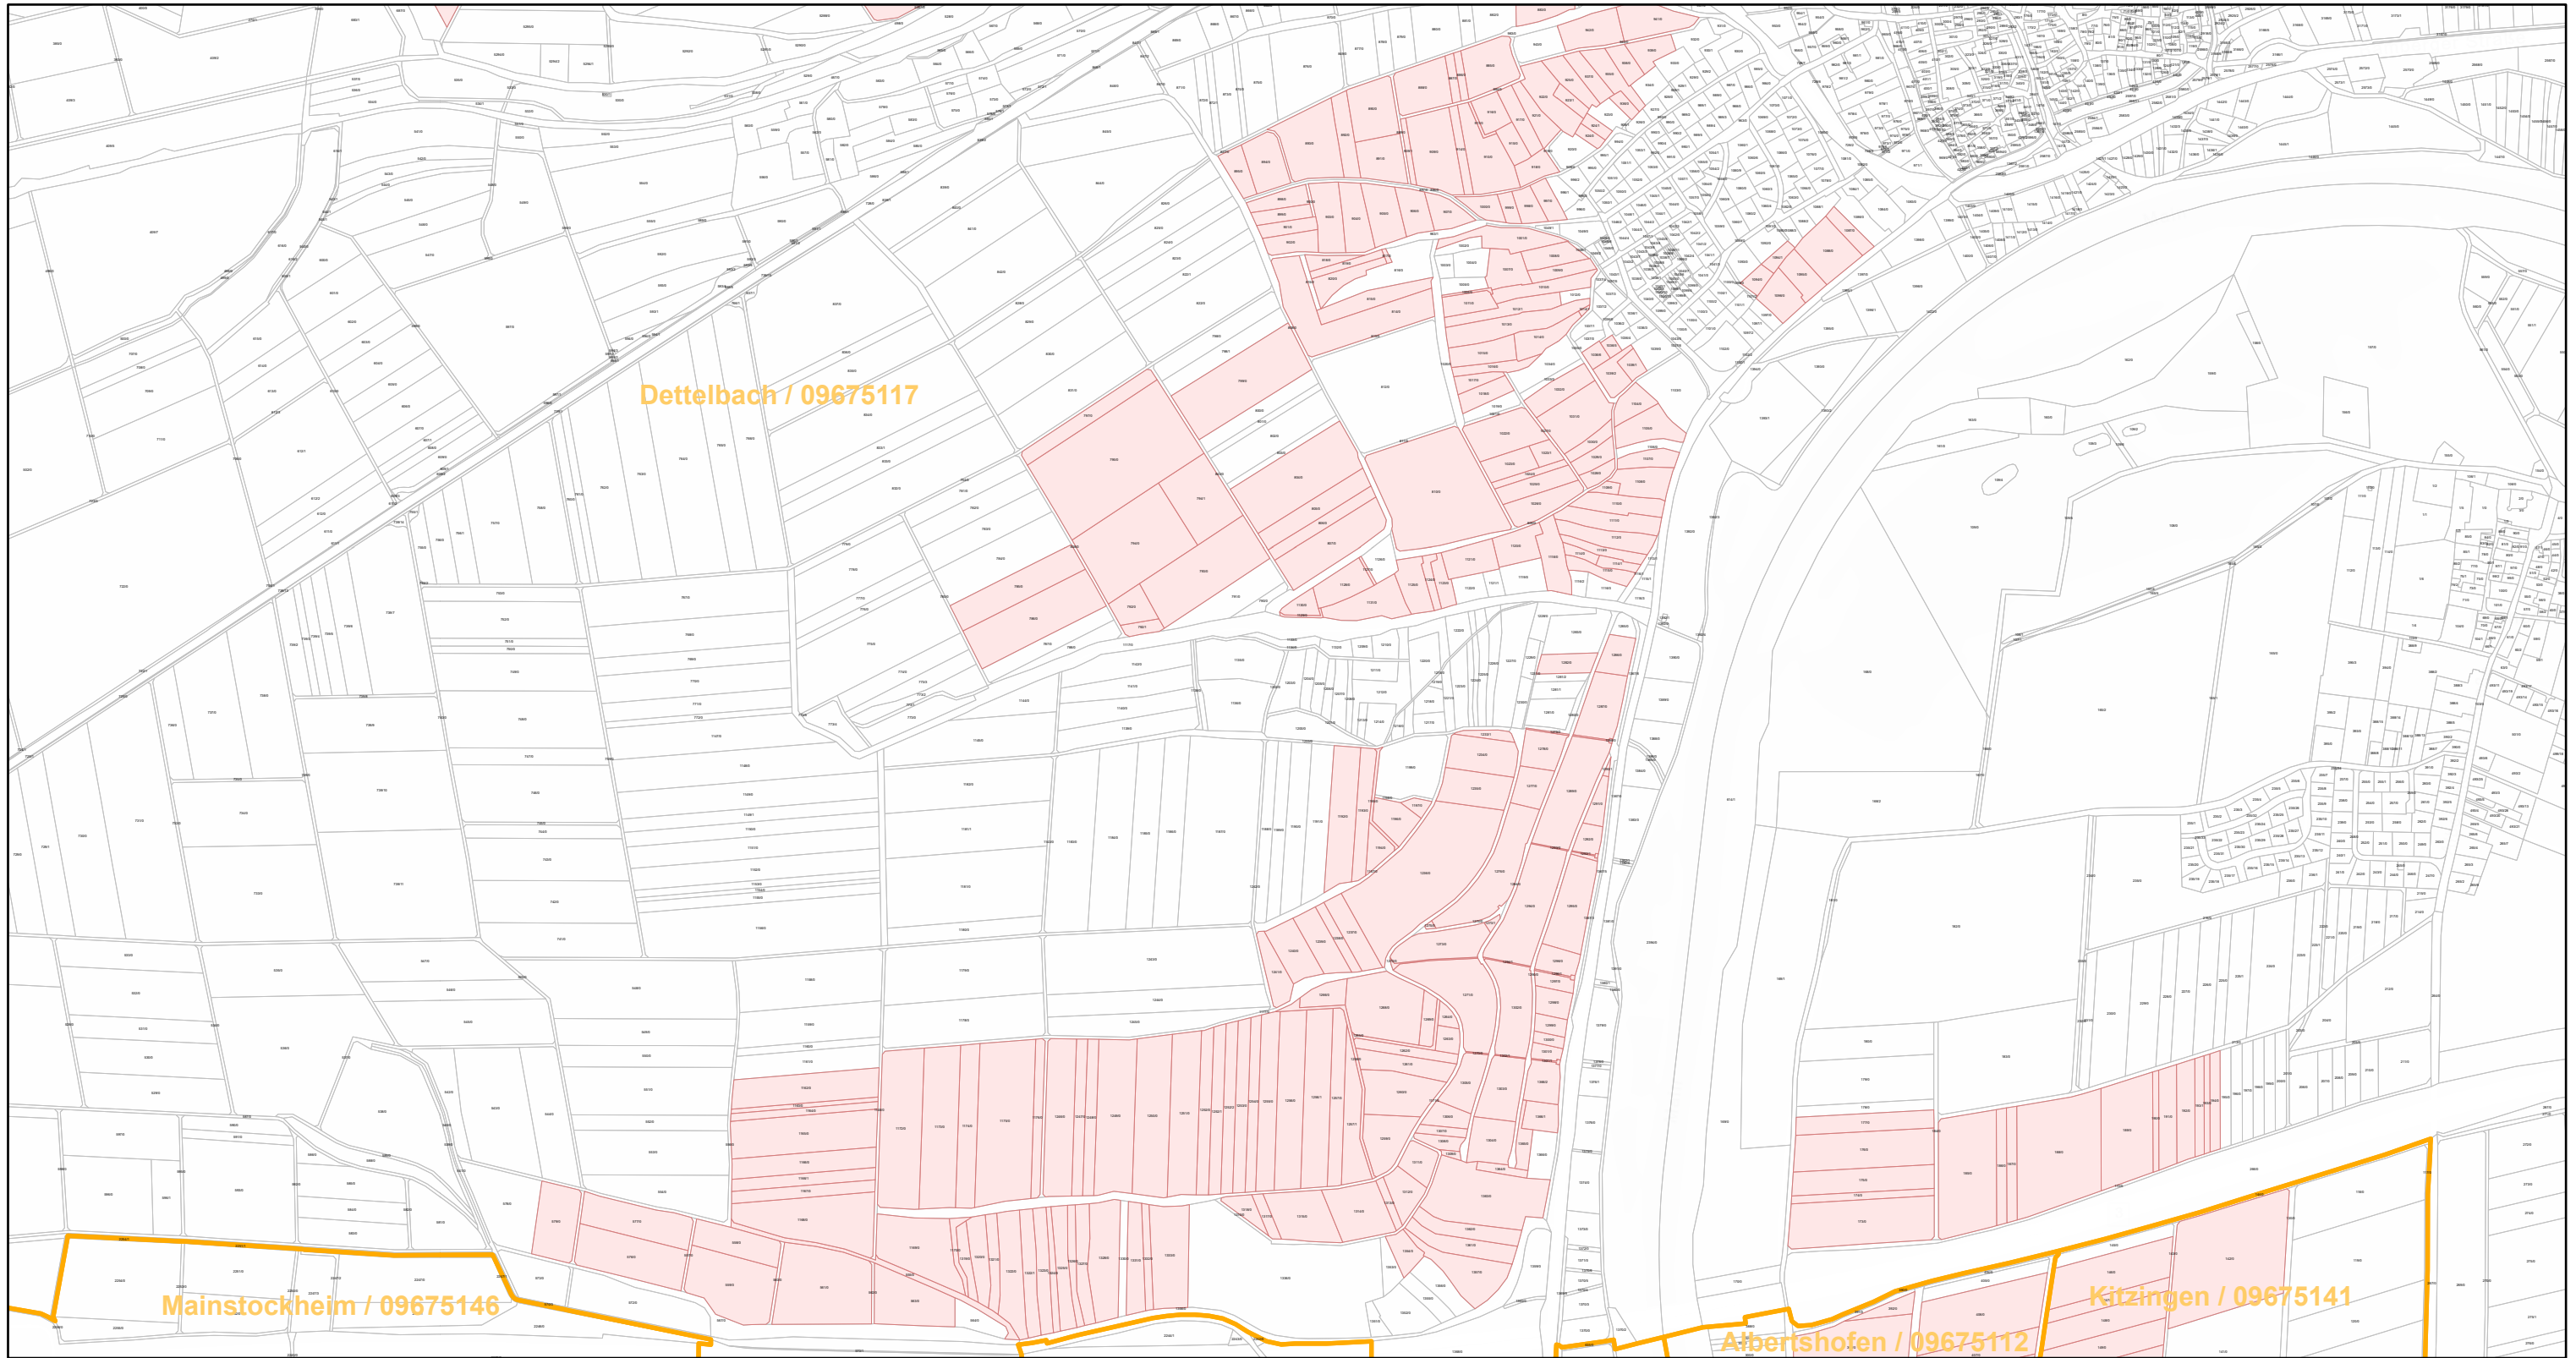

Dettelbach / 09675117

27.9.2022, 10:51:34

-  Gemeinde
-  Rebflächen der g. U. Franken
-  Flurstück

Esri Community Maps Contributors, Esri, HERE, Garmin, Foursquare, GeoTechnologies, Inc, METI/NASA, USGS