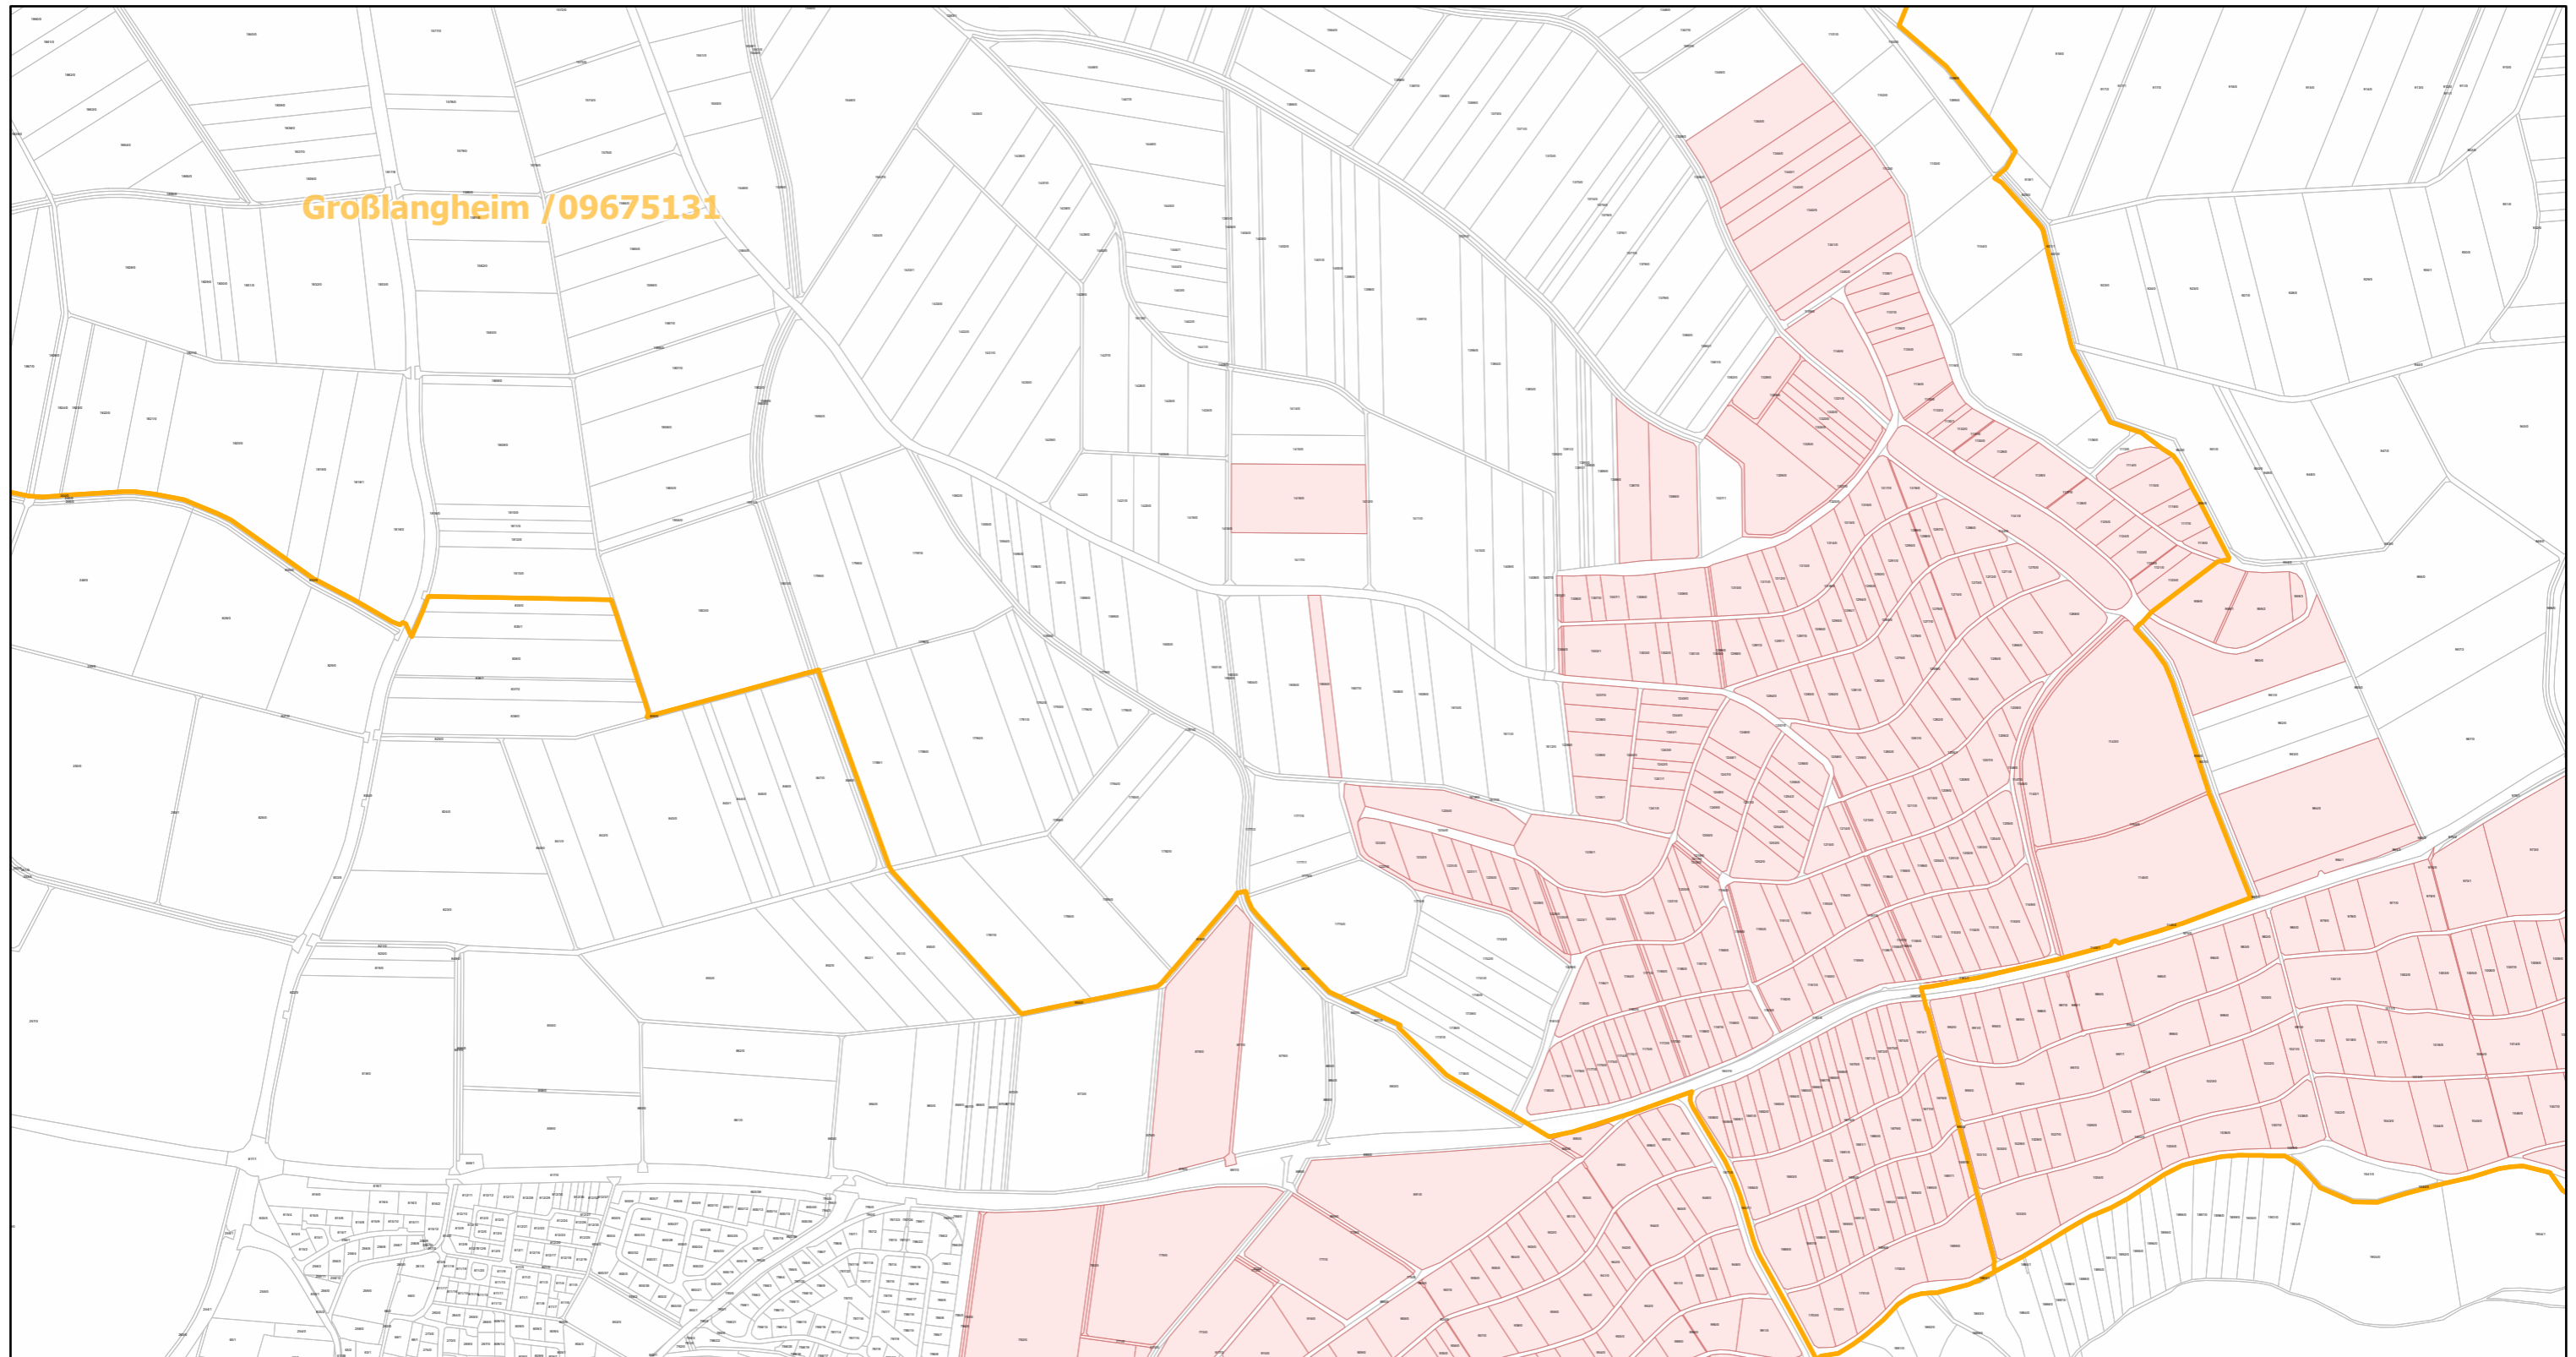

Großlangheim / 09675131

Großlangheim / 09675131

13.1.2022, 12:08:28

-  Gemeinde
-  Rebflächen der g. U. Franken
-  Flurstück

1:14,000

Esri Community Maps Contributors, Esri, HERE, Garmin, INCREMENT P, METI/NASA, USGS