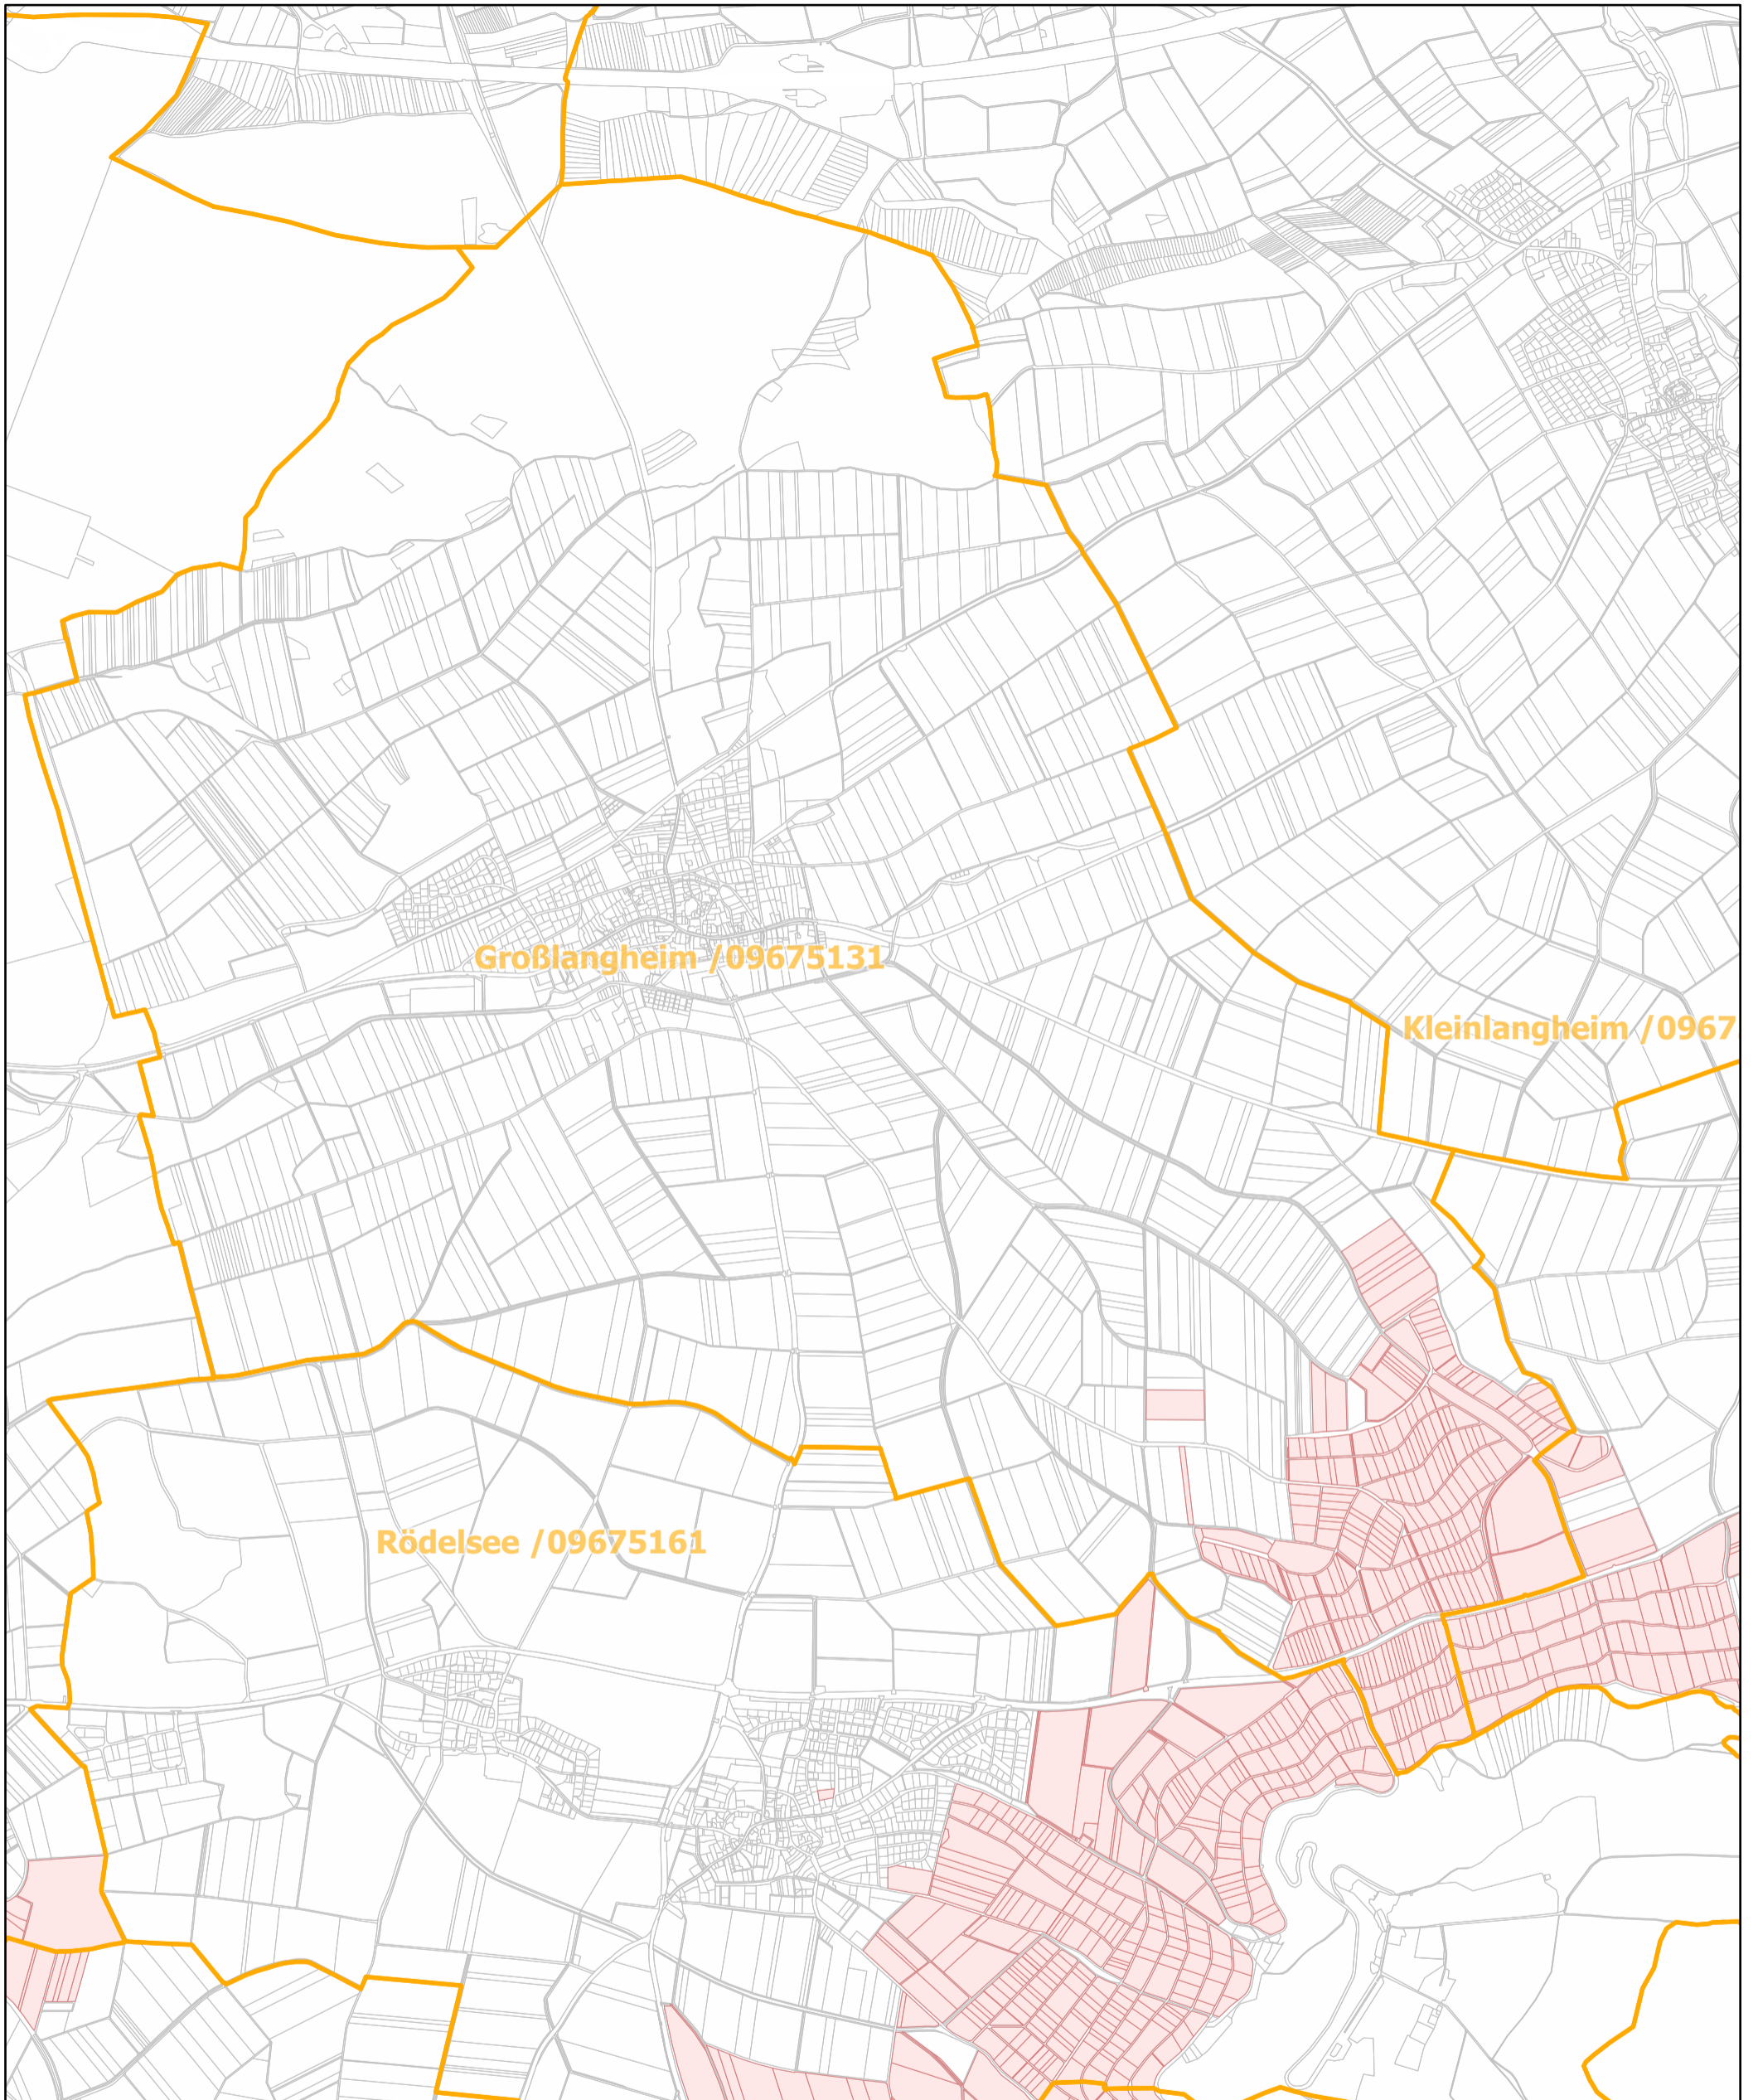

Großlangheim / 09675135

13.7.2022, 09:23:48

-  Gemeinde
-  Rebflächen der g. U. Franken
-  Flurstück

1:32,000

Esri, HERE, Garmin, Foursquare, GeoTechnologies, Inc., METI/NASA, USGS