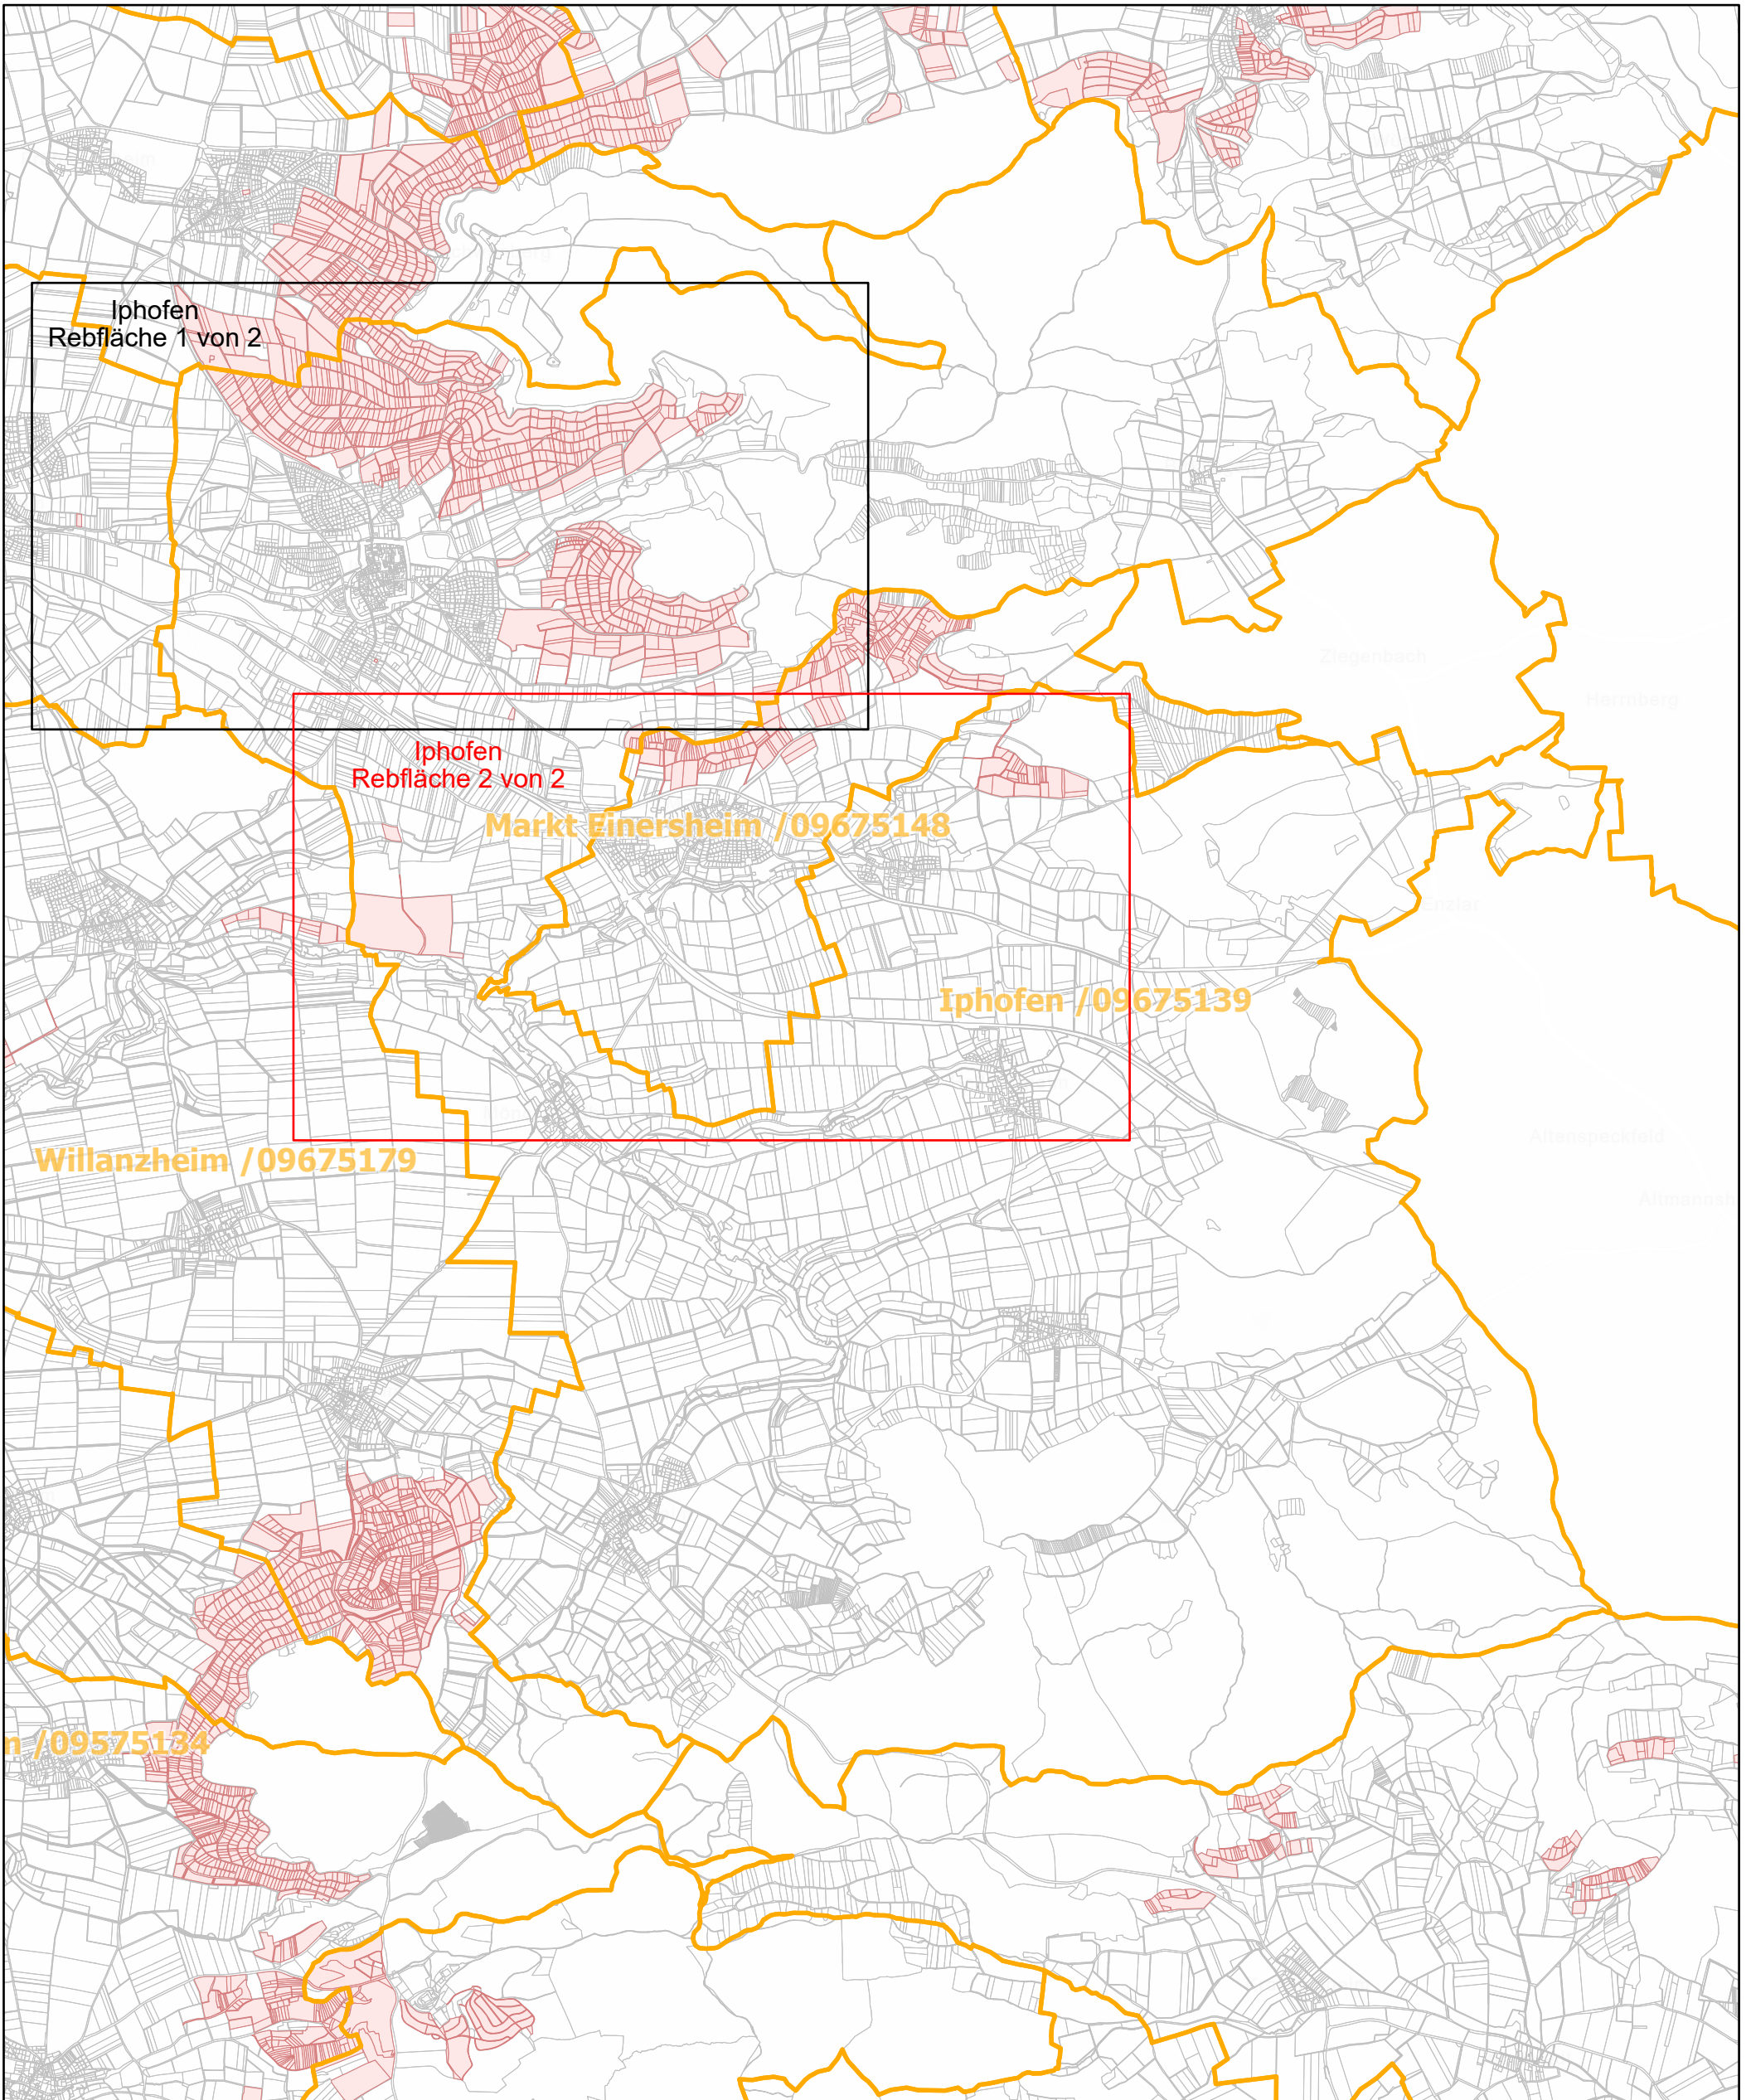

# Iphofen / 09675139

27.9.2022, 09:36:44

-  Gemeinde
-  Rebflächen der g. U. Franken
-  Flurstück

1:72,224

Esri, HERE, Garmin, Foursquare, GeoTechnologies, Inc, METI/NASA, USGS