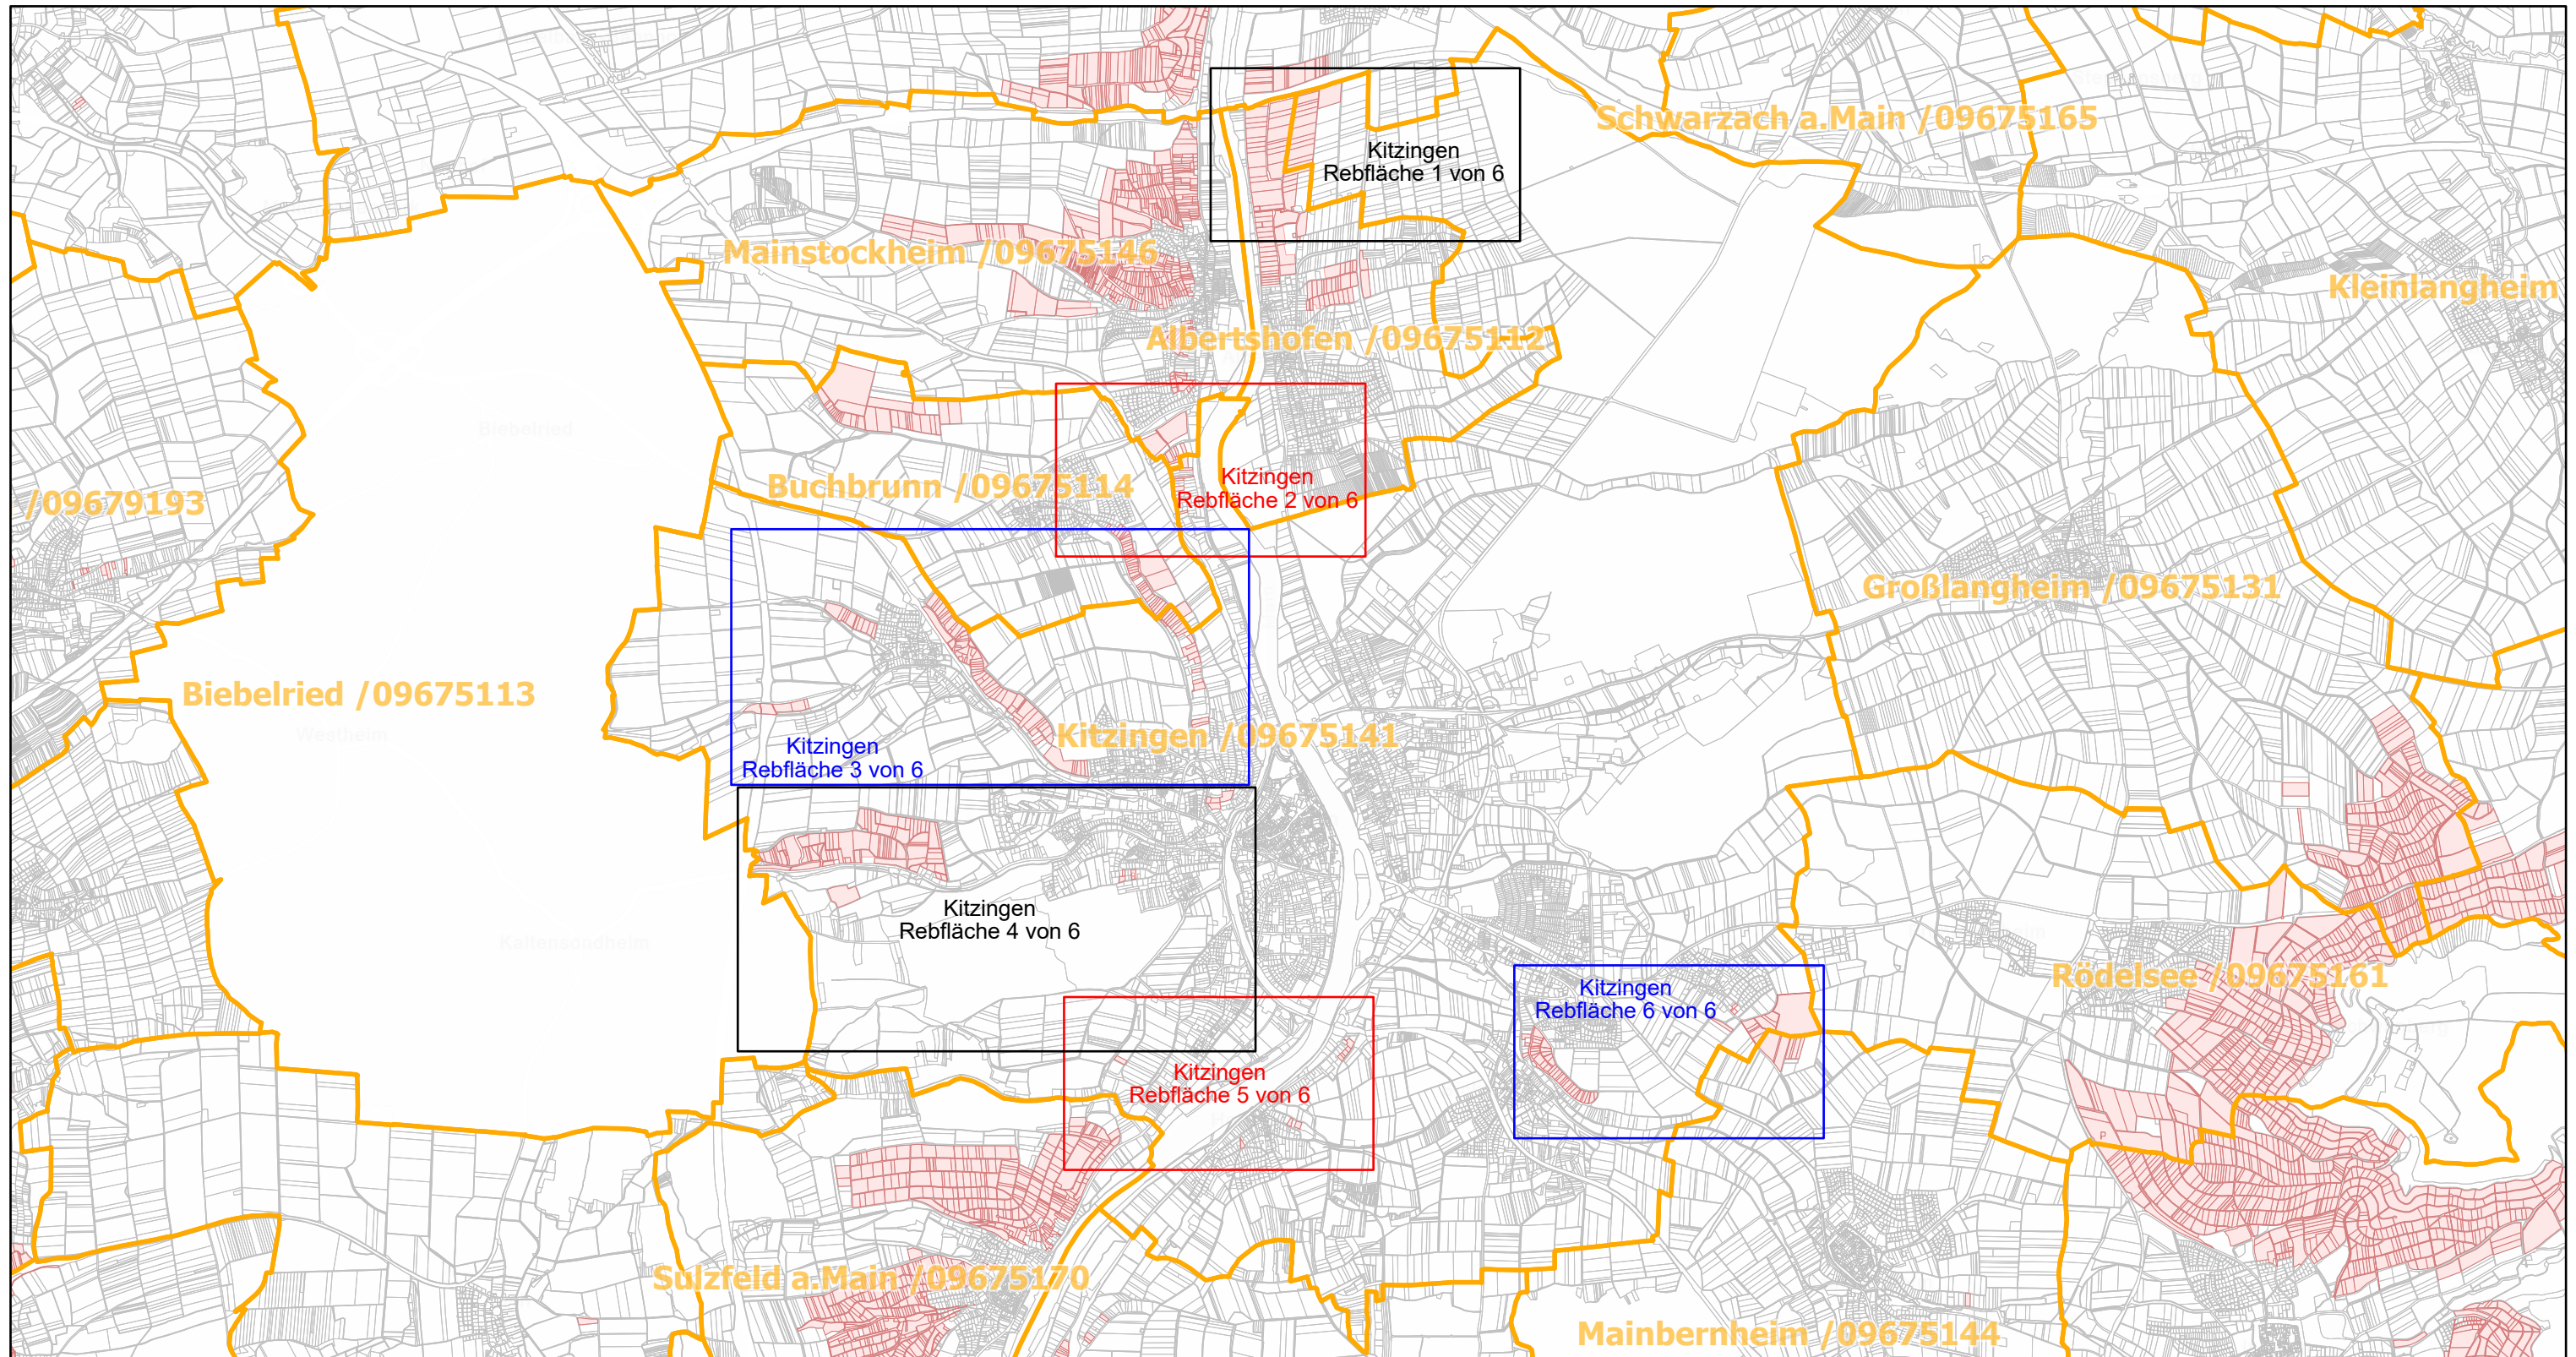

Kitzingen / 09675141

27.9.2022, 09:45:38

-  Gemeinde
-  Rebflächen der g. U. Franken
-  Flurstück

Esri, HERE, Garmin, Foursquare, GeoTechnologies, Inc, METI/NASA, USGS