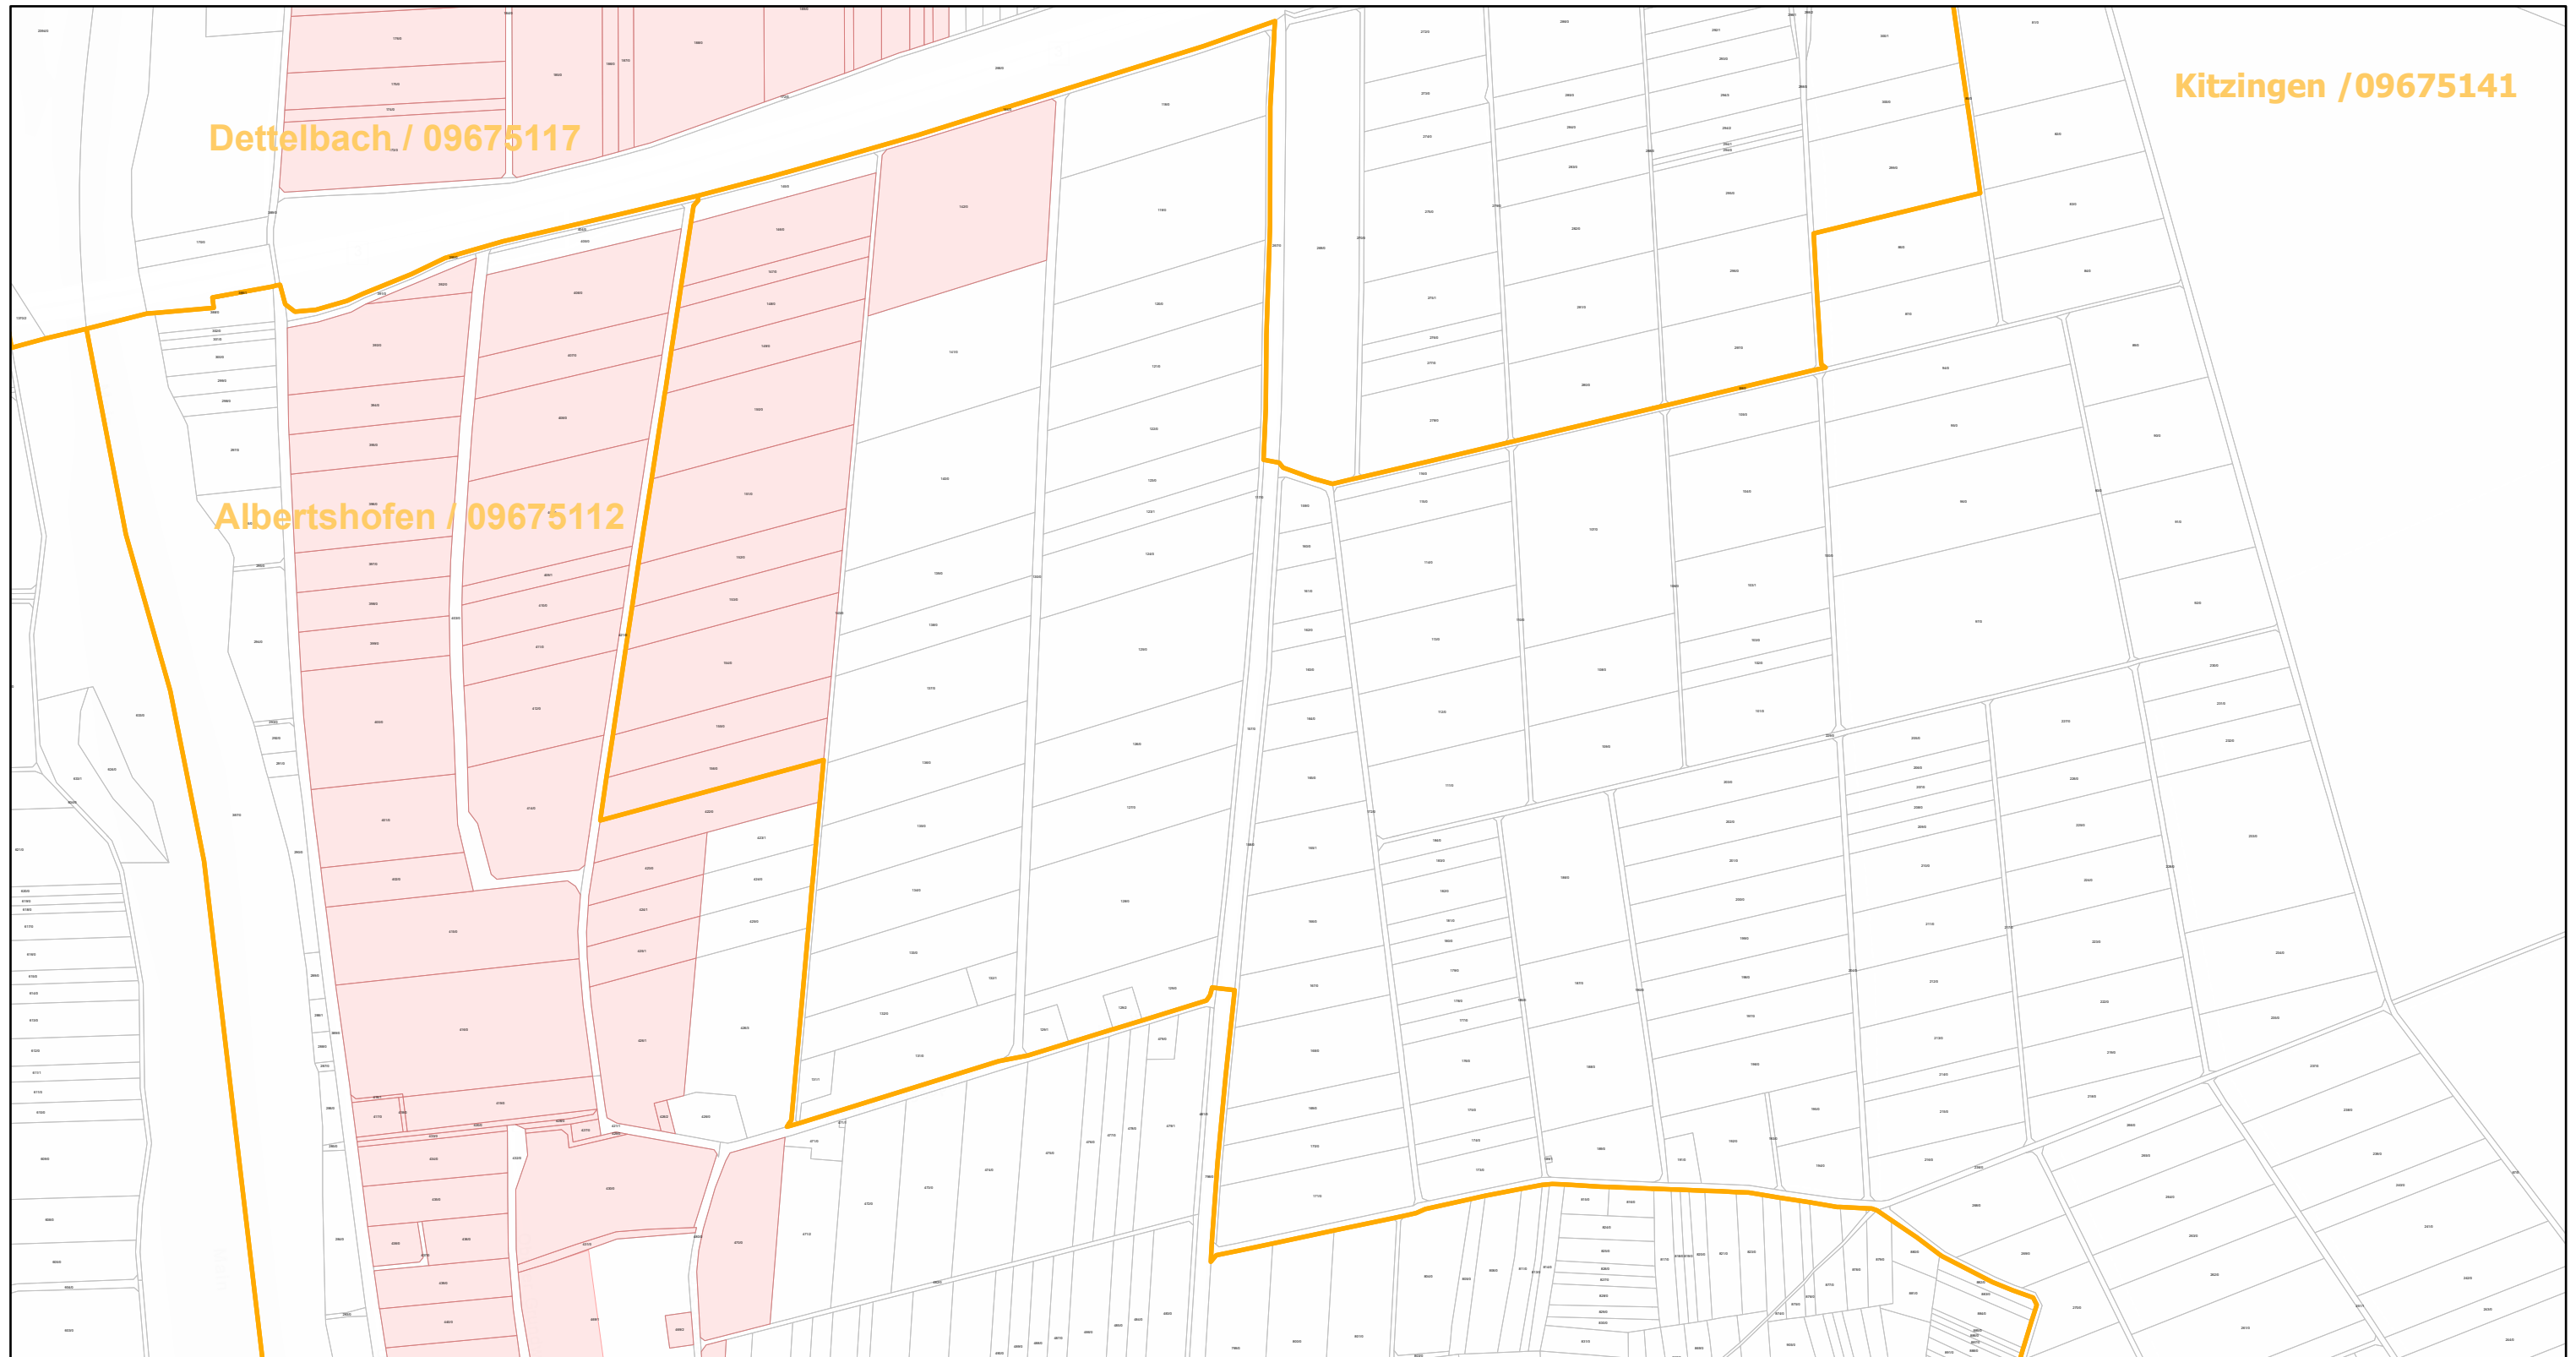

Kitzingen / 09675141

27.9.2022, 10:36:41

-  Gemeinde
-  Rebflächen der g. U. Franken
-  Flurstück

Esri Community Maps Contributors, Esri, HERE, Garmin, Foursquare, GeoTechnologies, Inc, METI/NASA, USGS