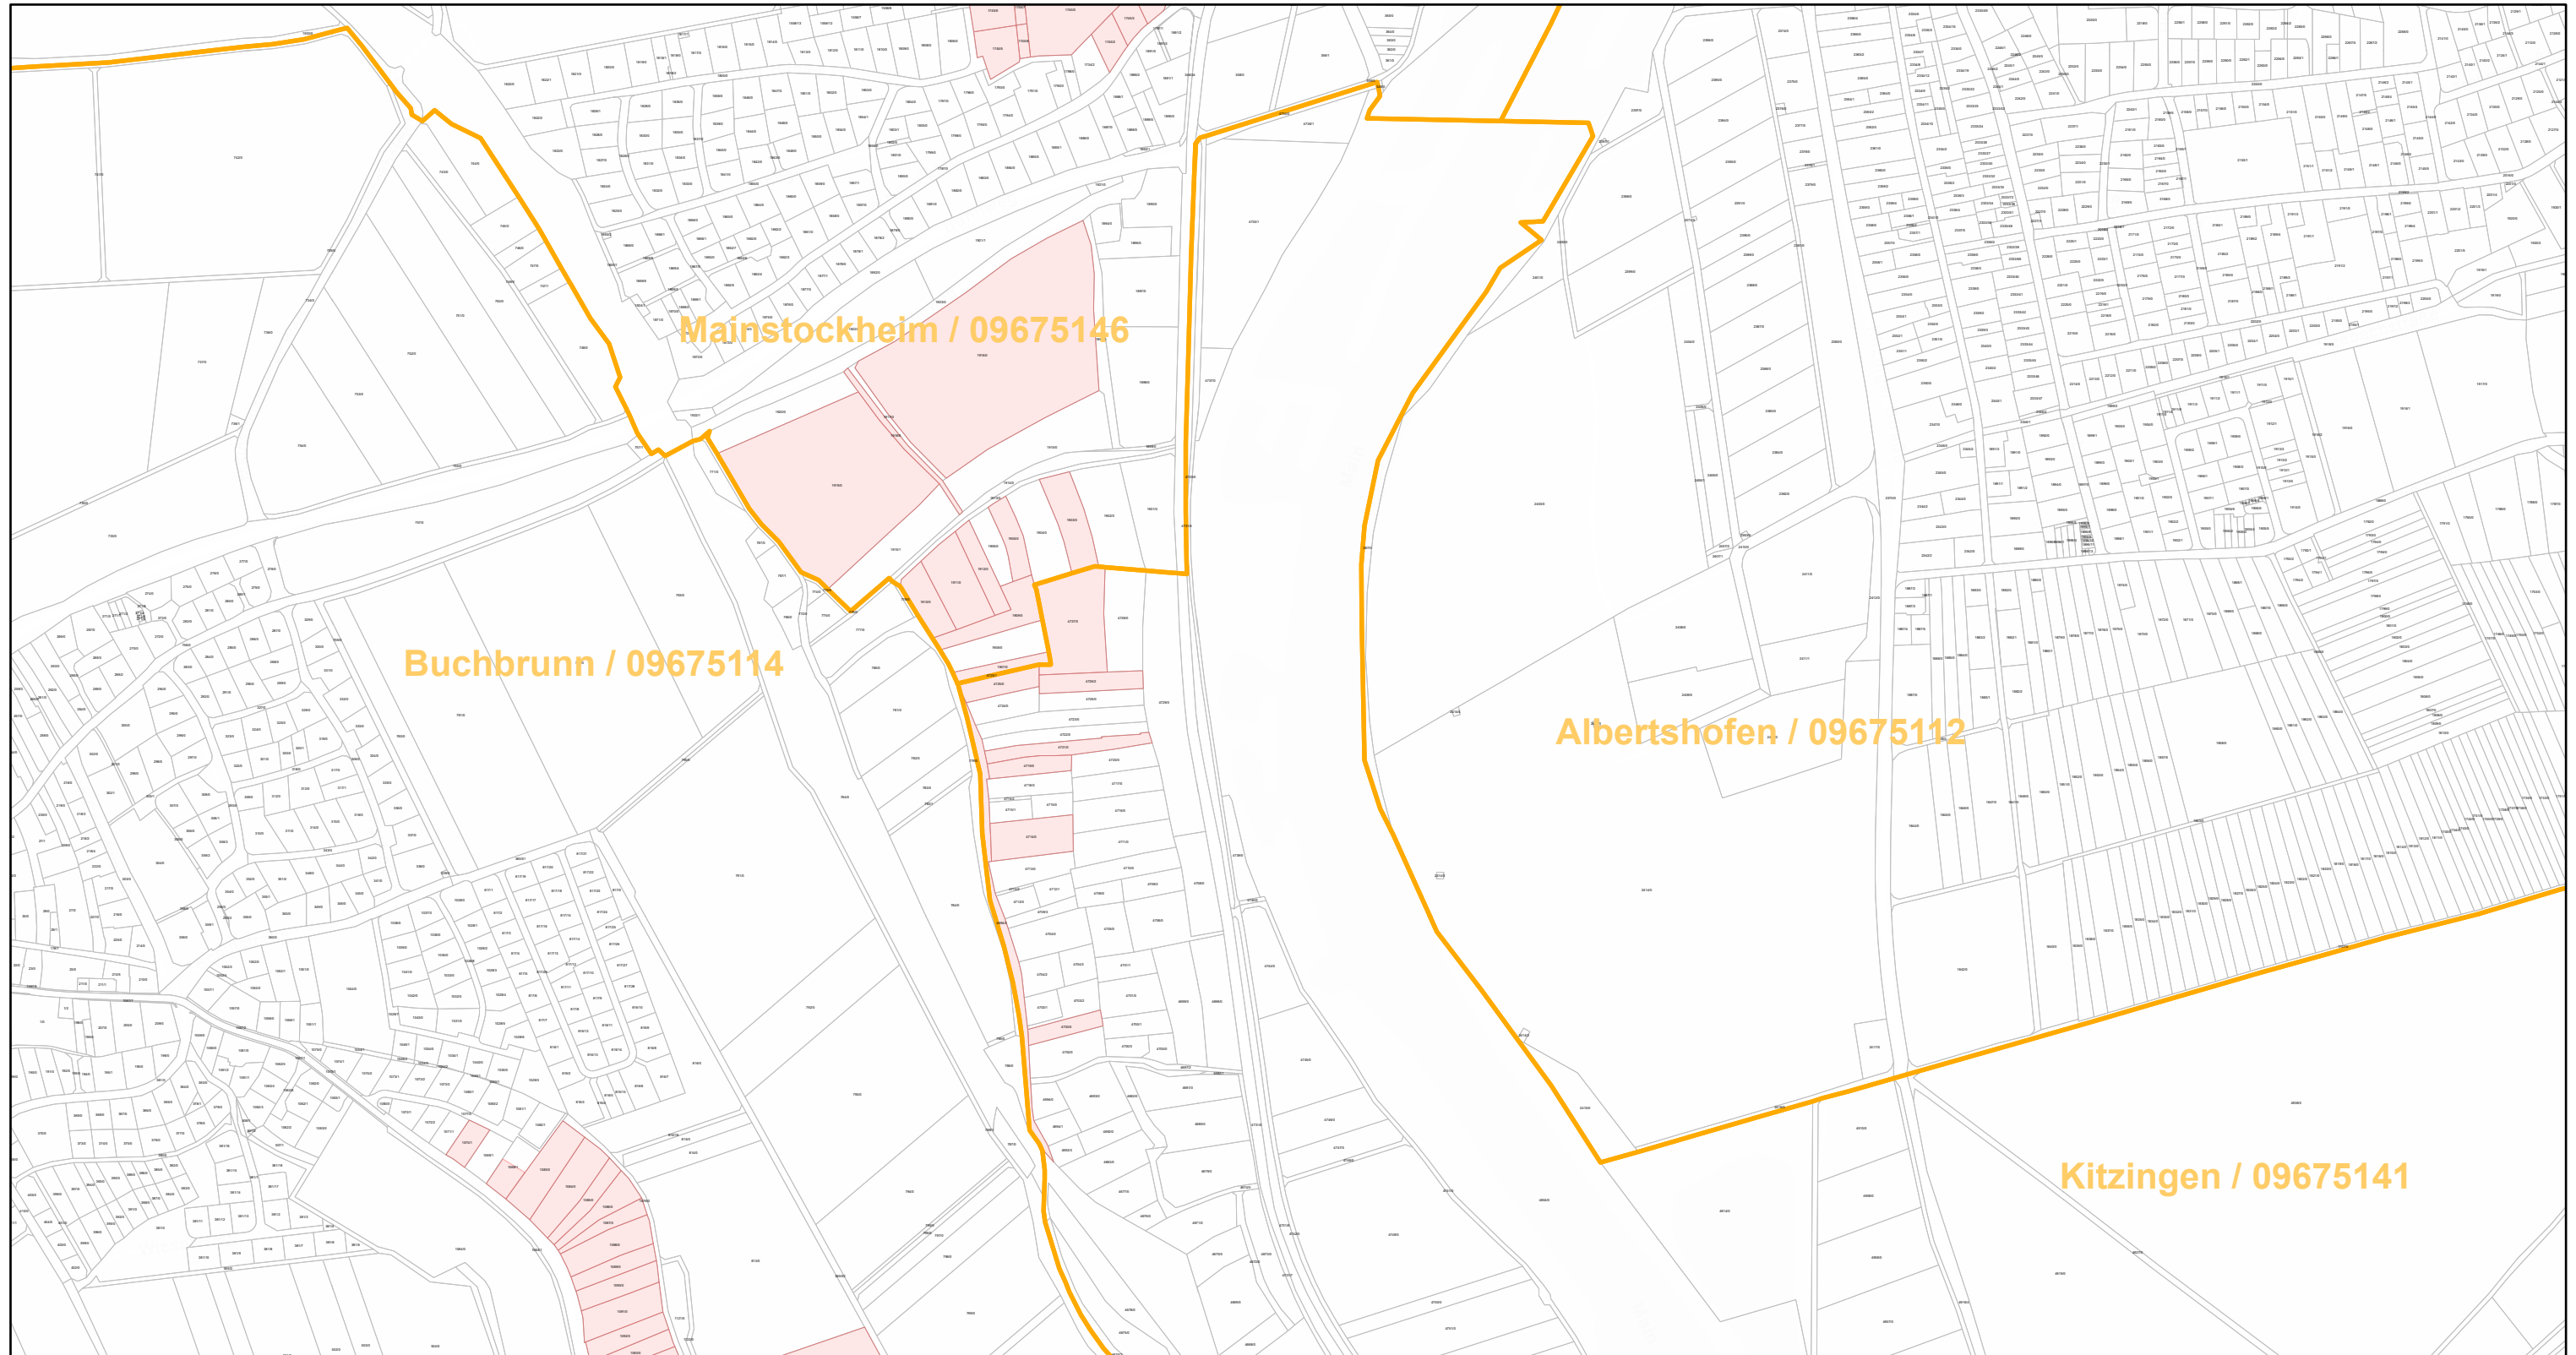

Kitzingen / 09675141

27.9.2022, 10:34:41

-  Gemeinde
-  Rebflächen der g. U. Franken
-  Flurstück

Esri Community Maps Contributors, Esri, HERE, Garmin, Foursquare, GeoTechnologies, Inc, METI/NASA, USGS