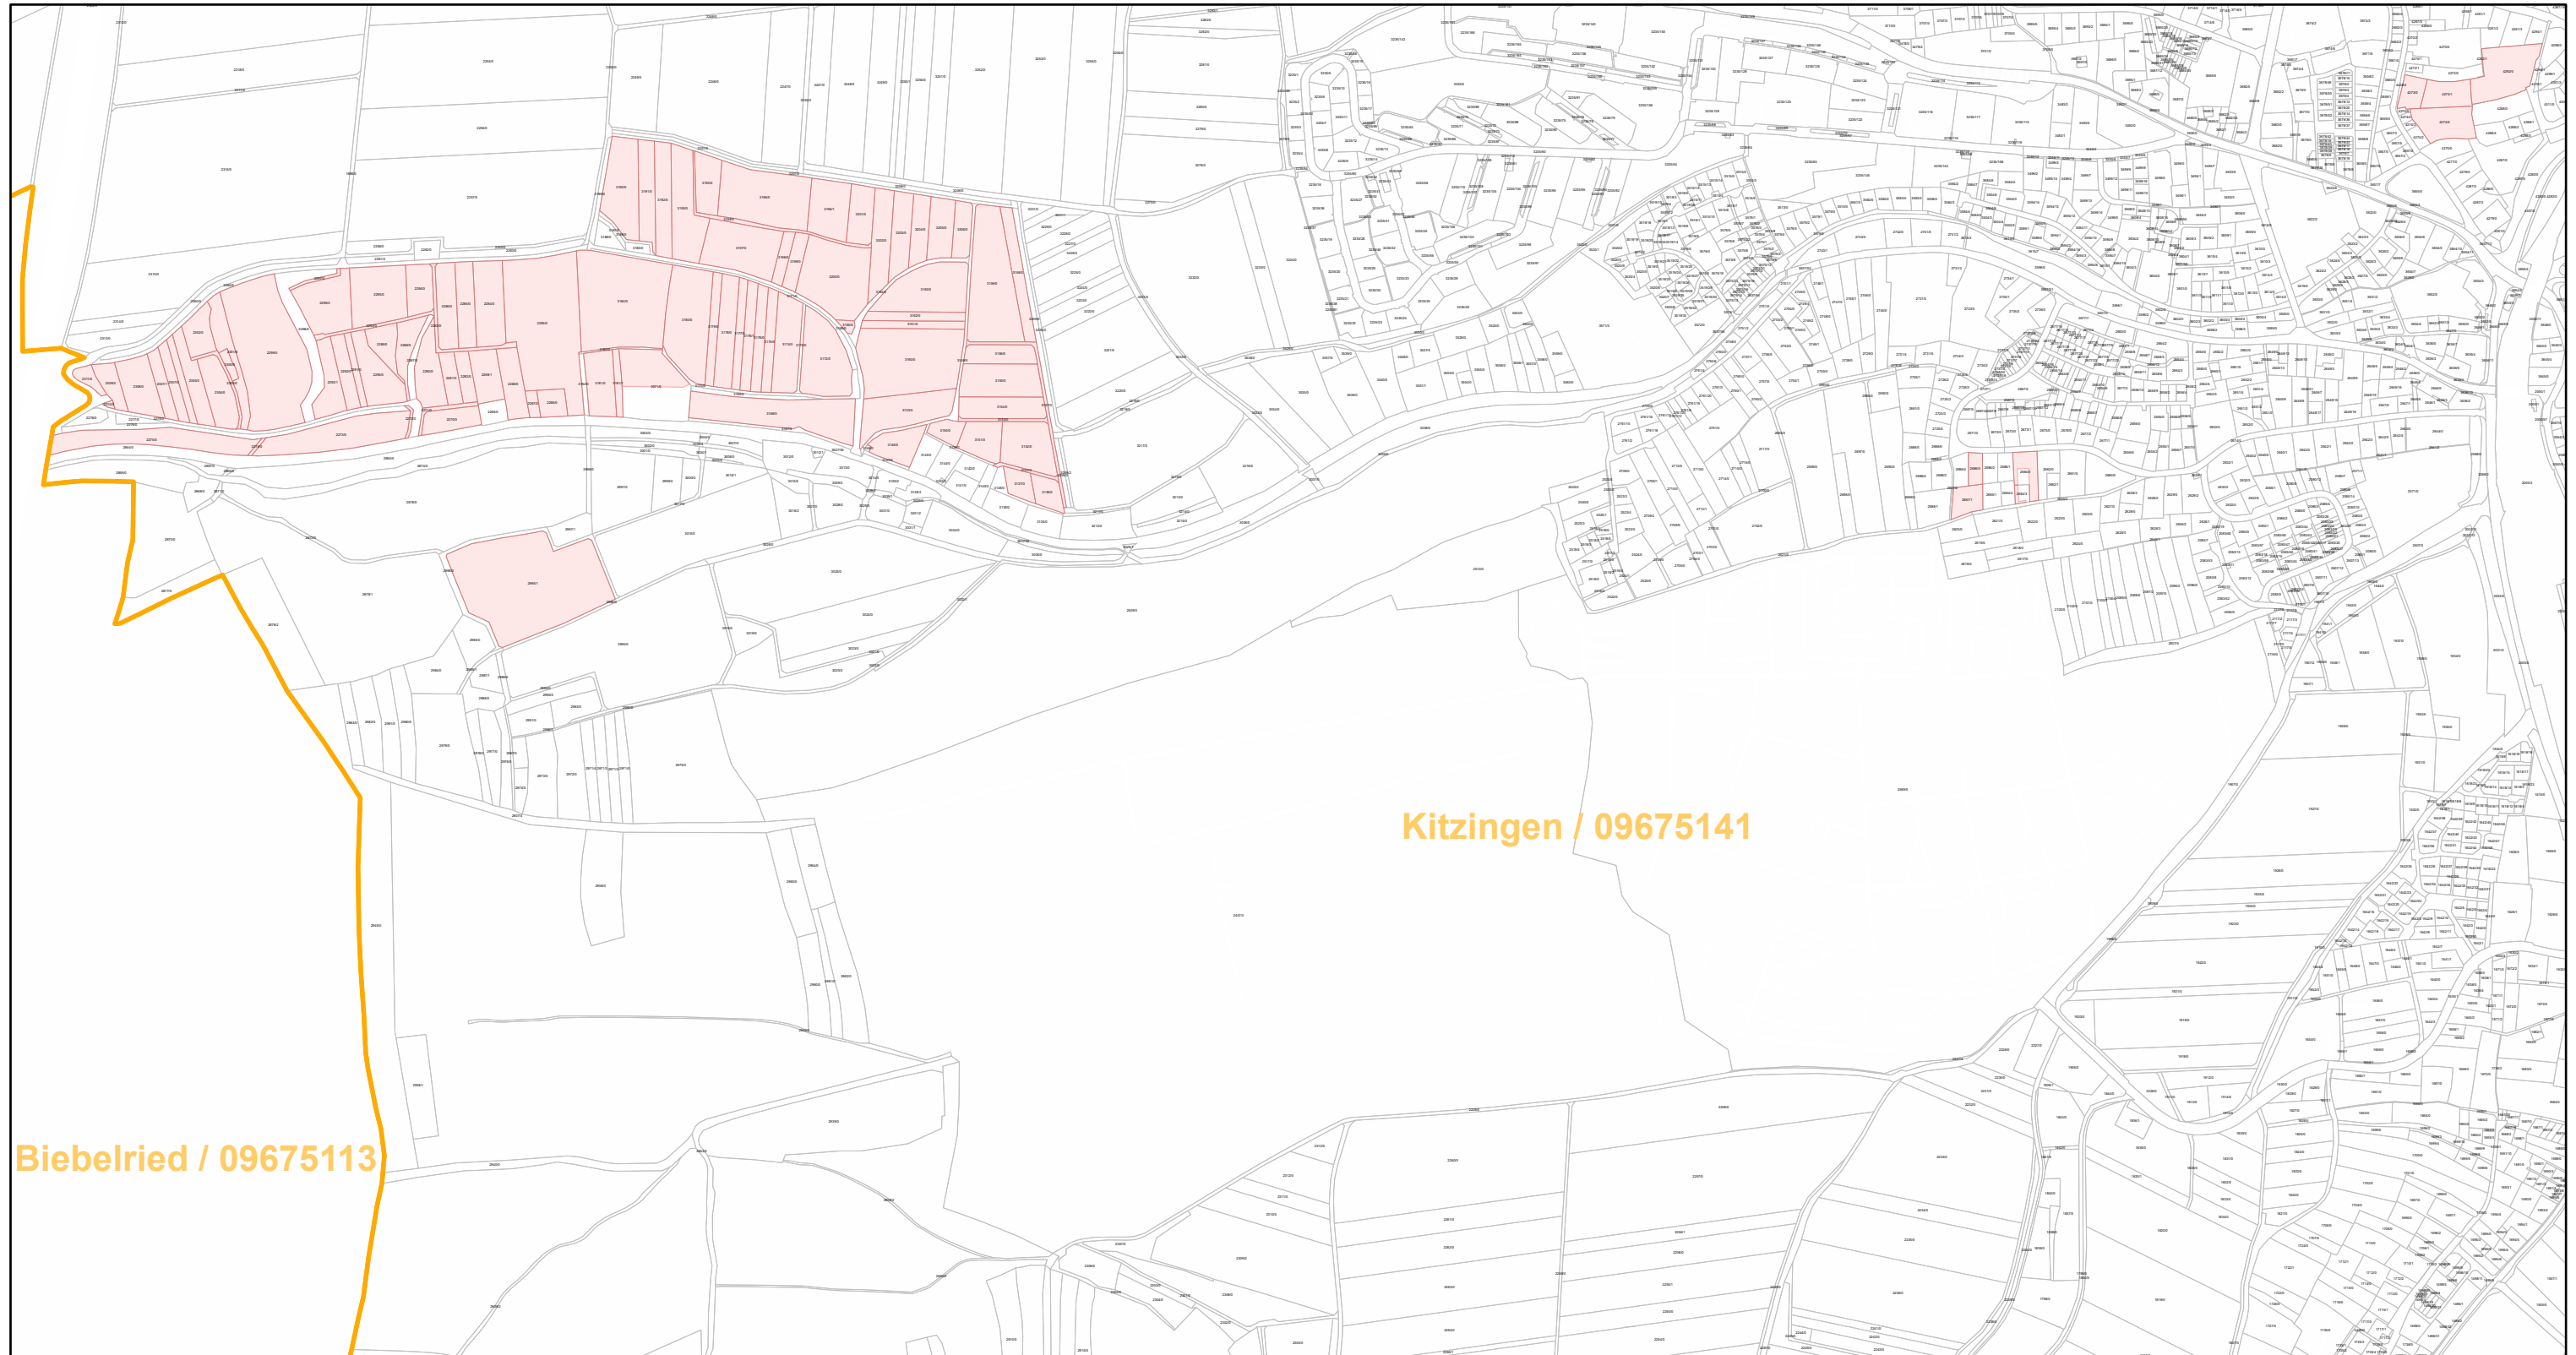

Kitzingen / 09675141

27.9.2022, 10:31:47

-  Gemeinde
-  Rebflächen der g. U. Franken
-  Flurstück

Esri Community Maps Contributors, Esri, HERE, Garmin, Foursquare, GeoTechnologies, Inc, METI/NASA, USGS