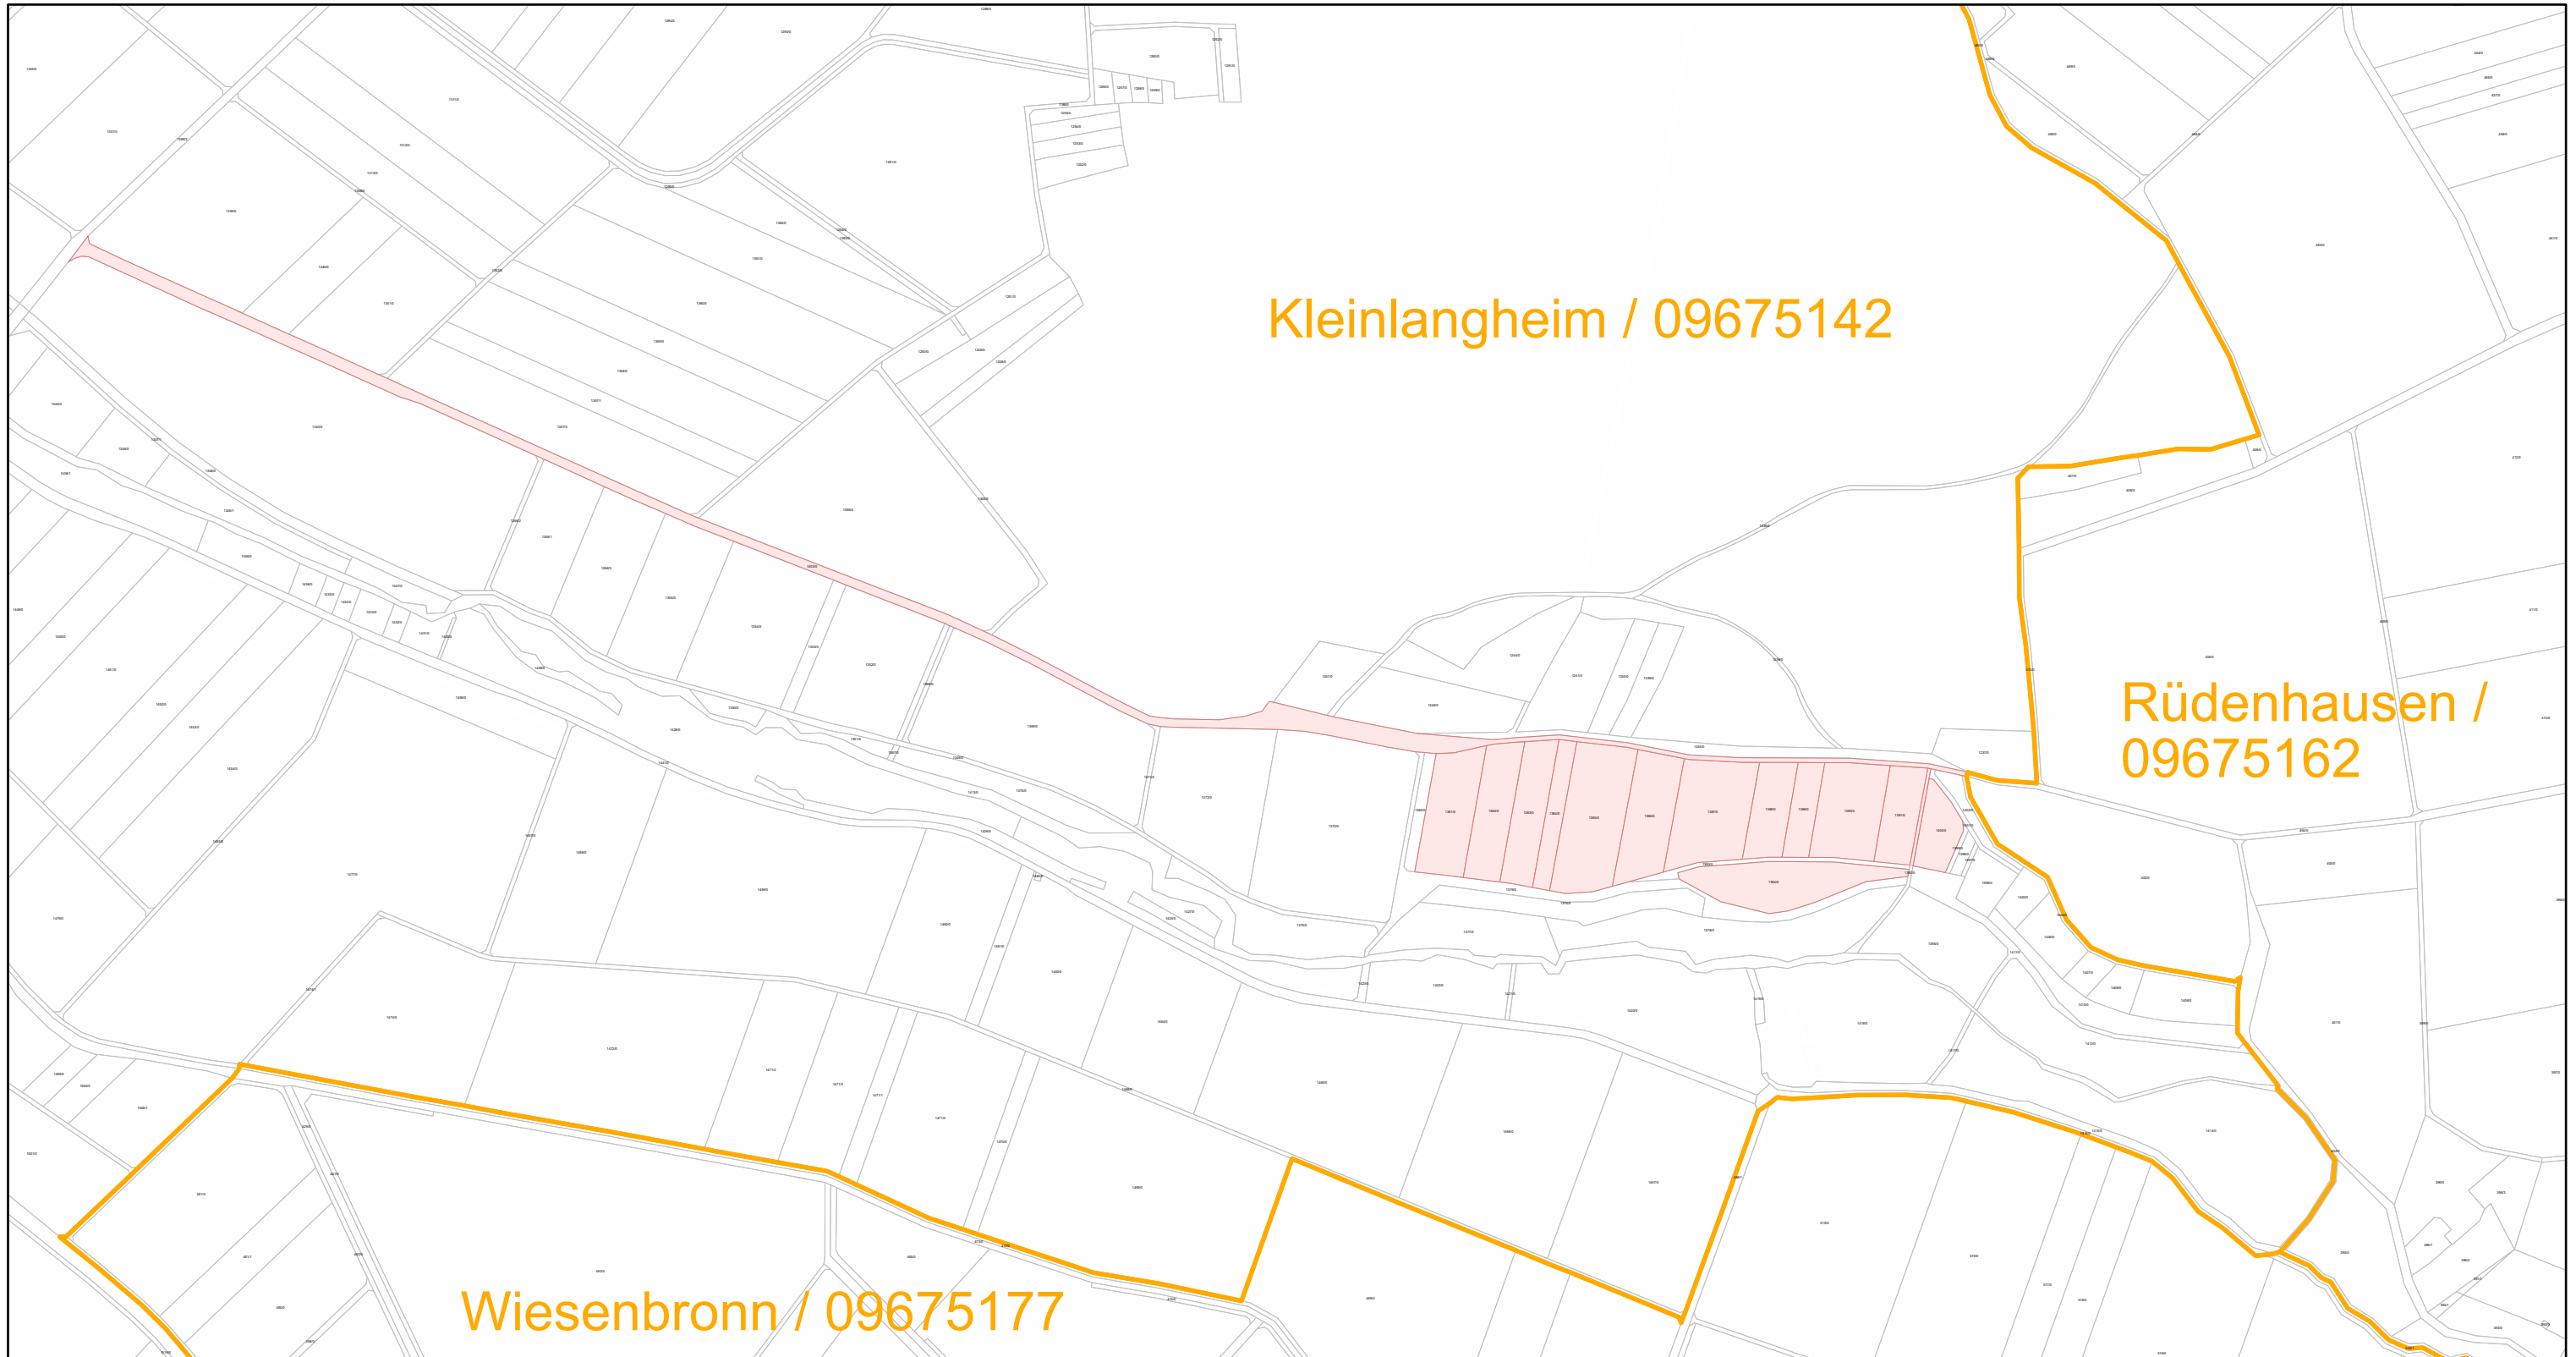

Kleinlangheim / 09675142

9.9.2022, 10:50:05

-  Gemeinde
-  Rebflächen der g. U. Franken
-  Flurstück

Esri Community Maps Contributors, Esri, HERE, Garmin, Foursquare, GeoTechnologies, Inc, METI/NASA, USGS