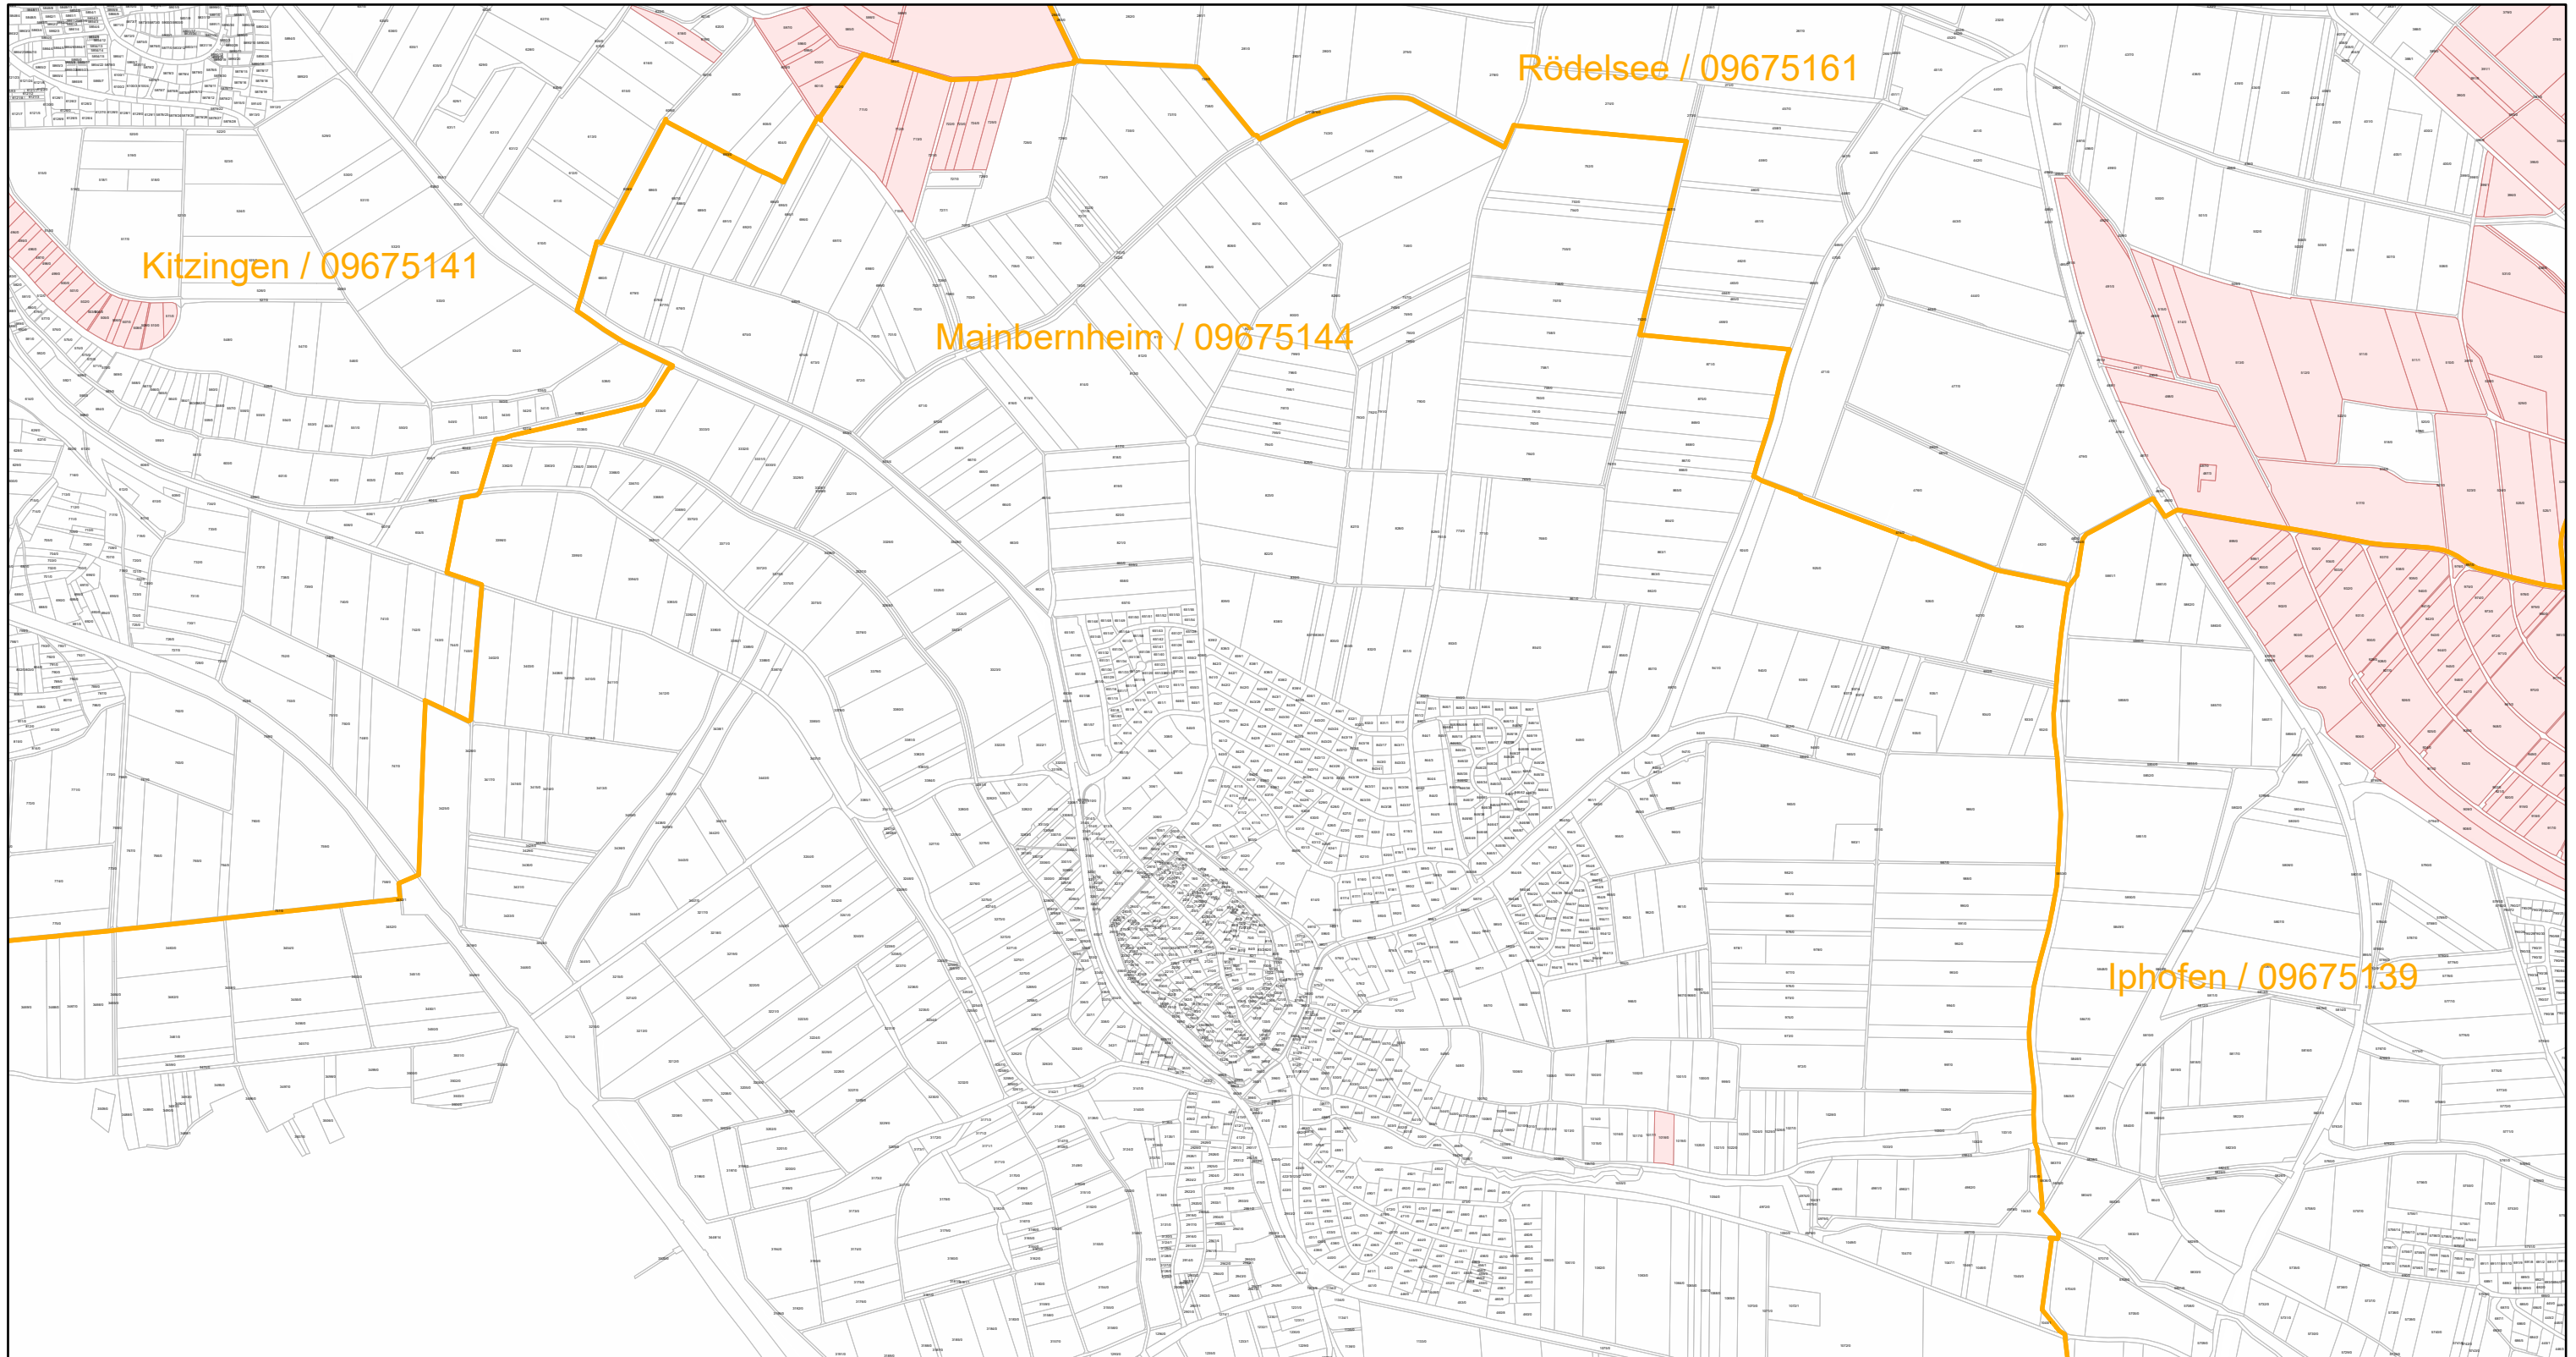

Mainbernheim / 09675144

9.9.2022, 10:57:26

-  Gemeinde
-  Rebflächen der g. U. Franken
-  Flurstück

Esri Community Maps Contributors, Esri, HERE, Garmin, Foursquare, GeoTechnologies, Inc, METI/NASA, USGS