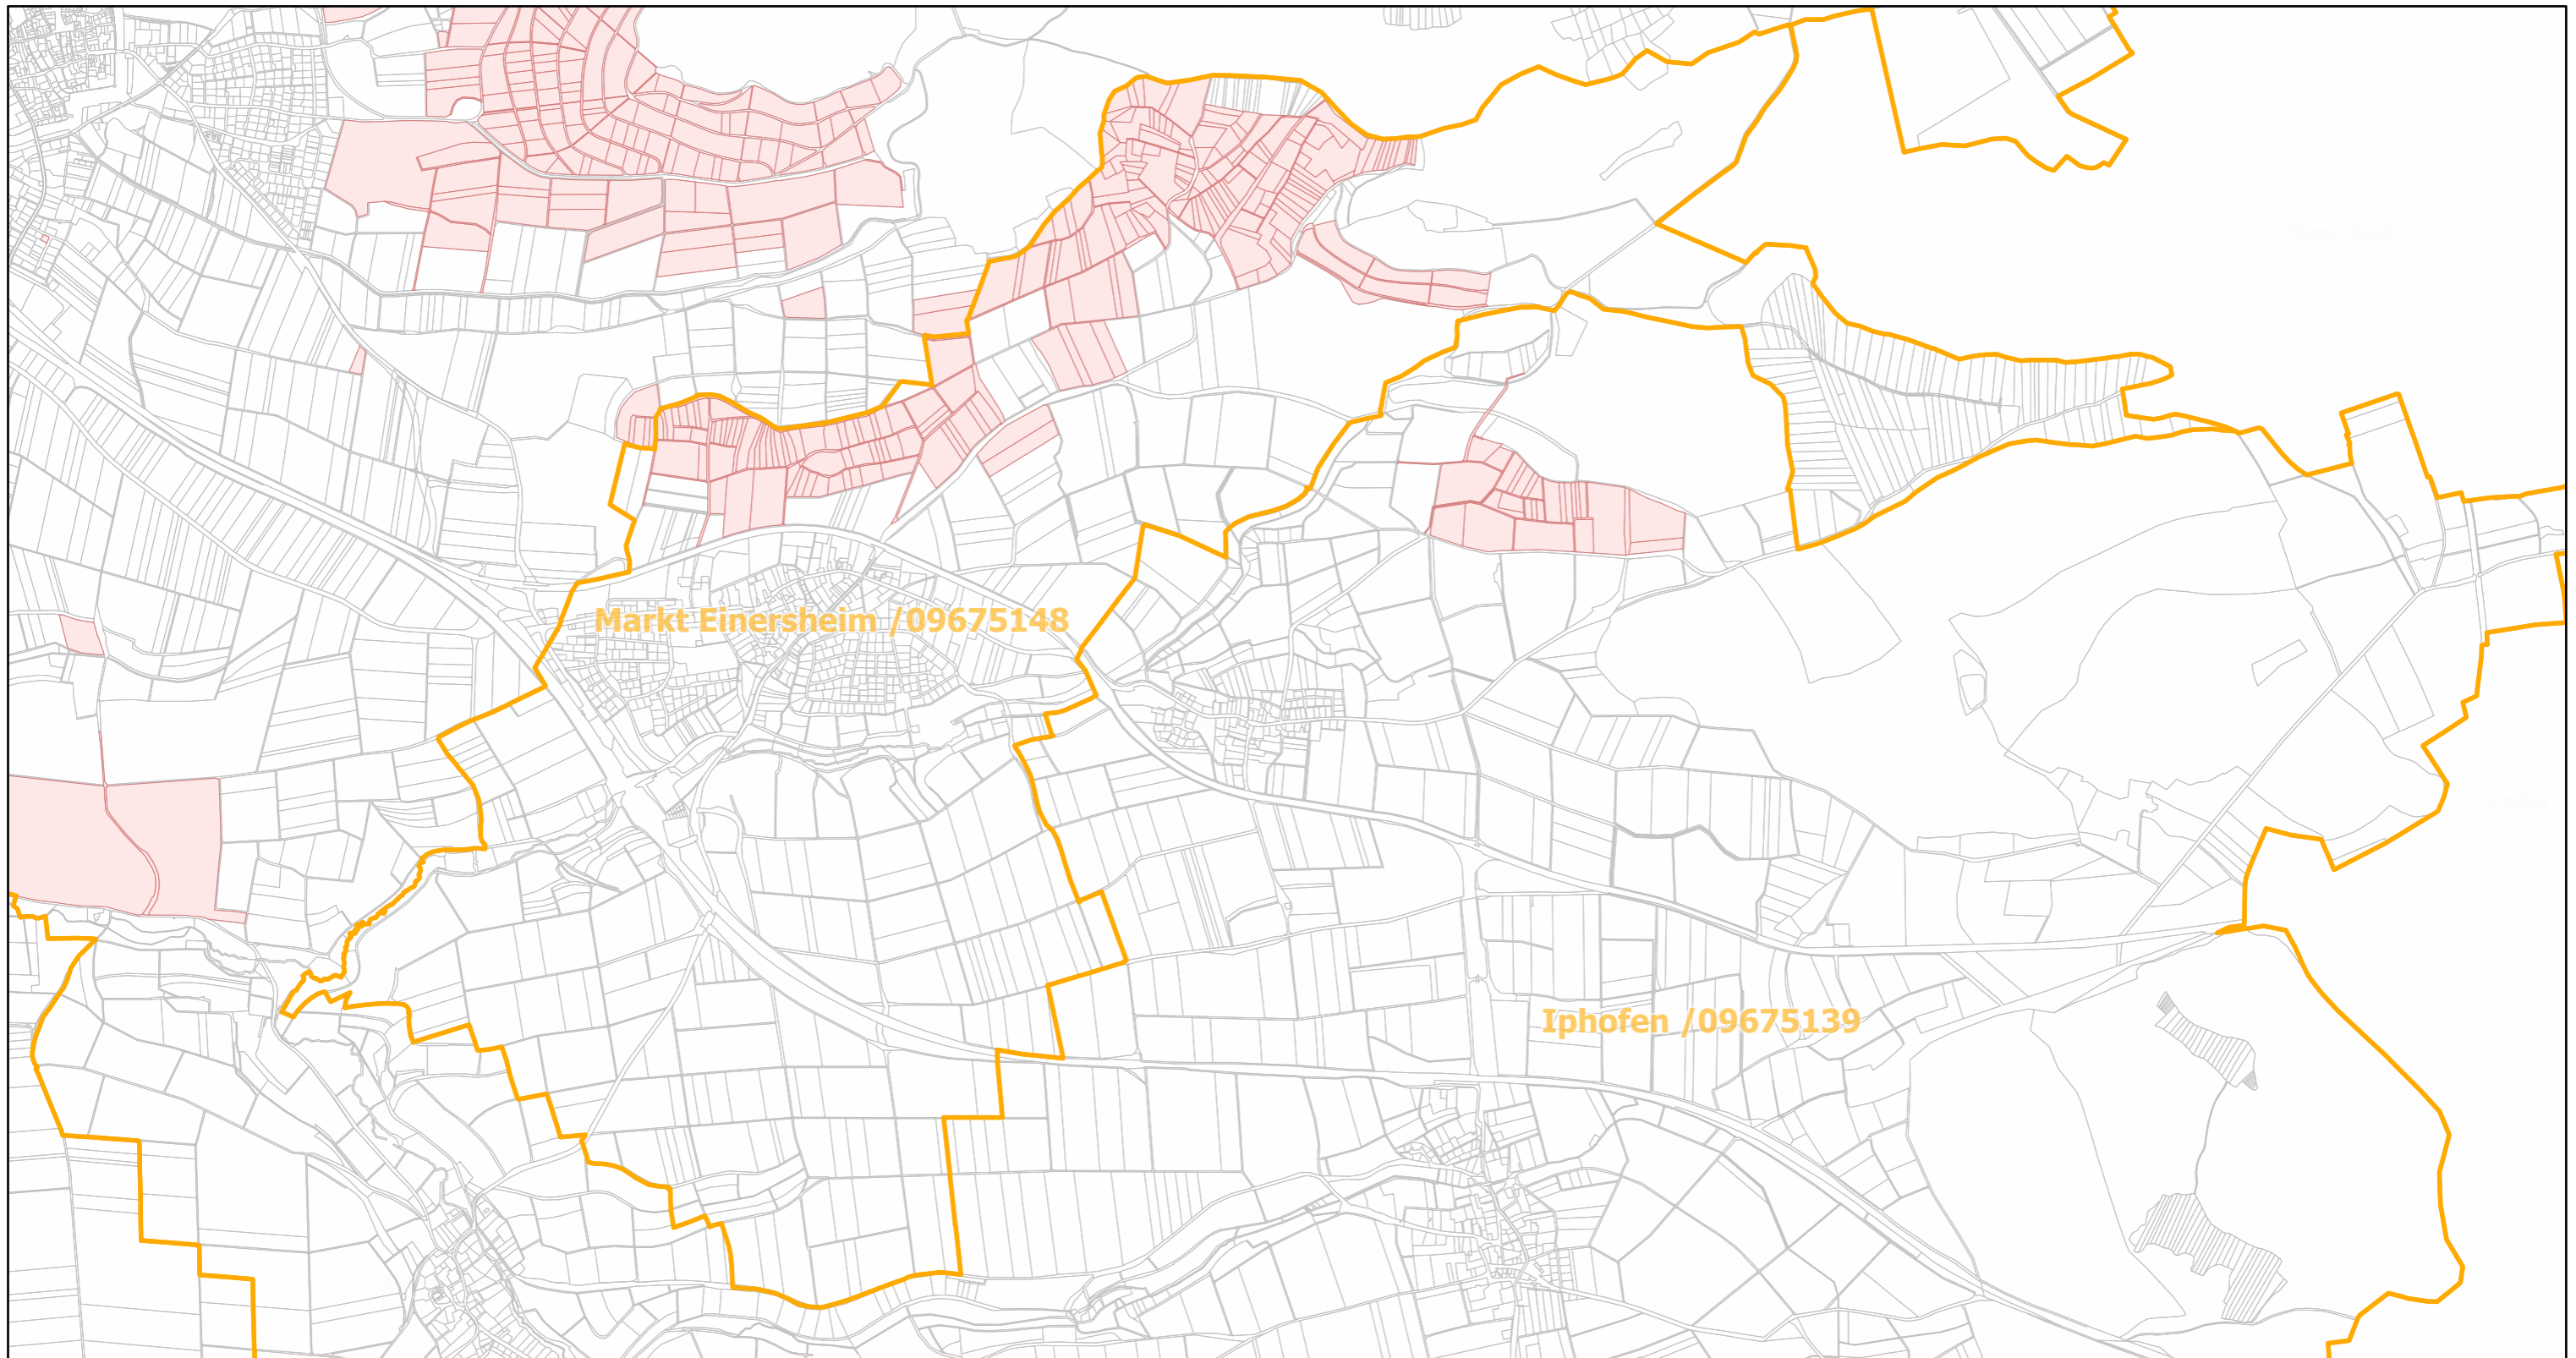

Markt Einersheim / 09675148

9.9.2022, 11:00:29

-  Gemeinde
-  Rebflächen der g. U. Franken
-  Flurstück

Esri, HERE, Garmin, Foursquare, GeoTechnologies, Inc, METI/NASA, USGS