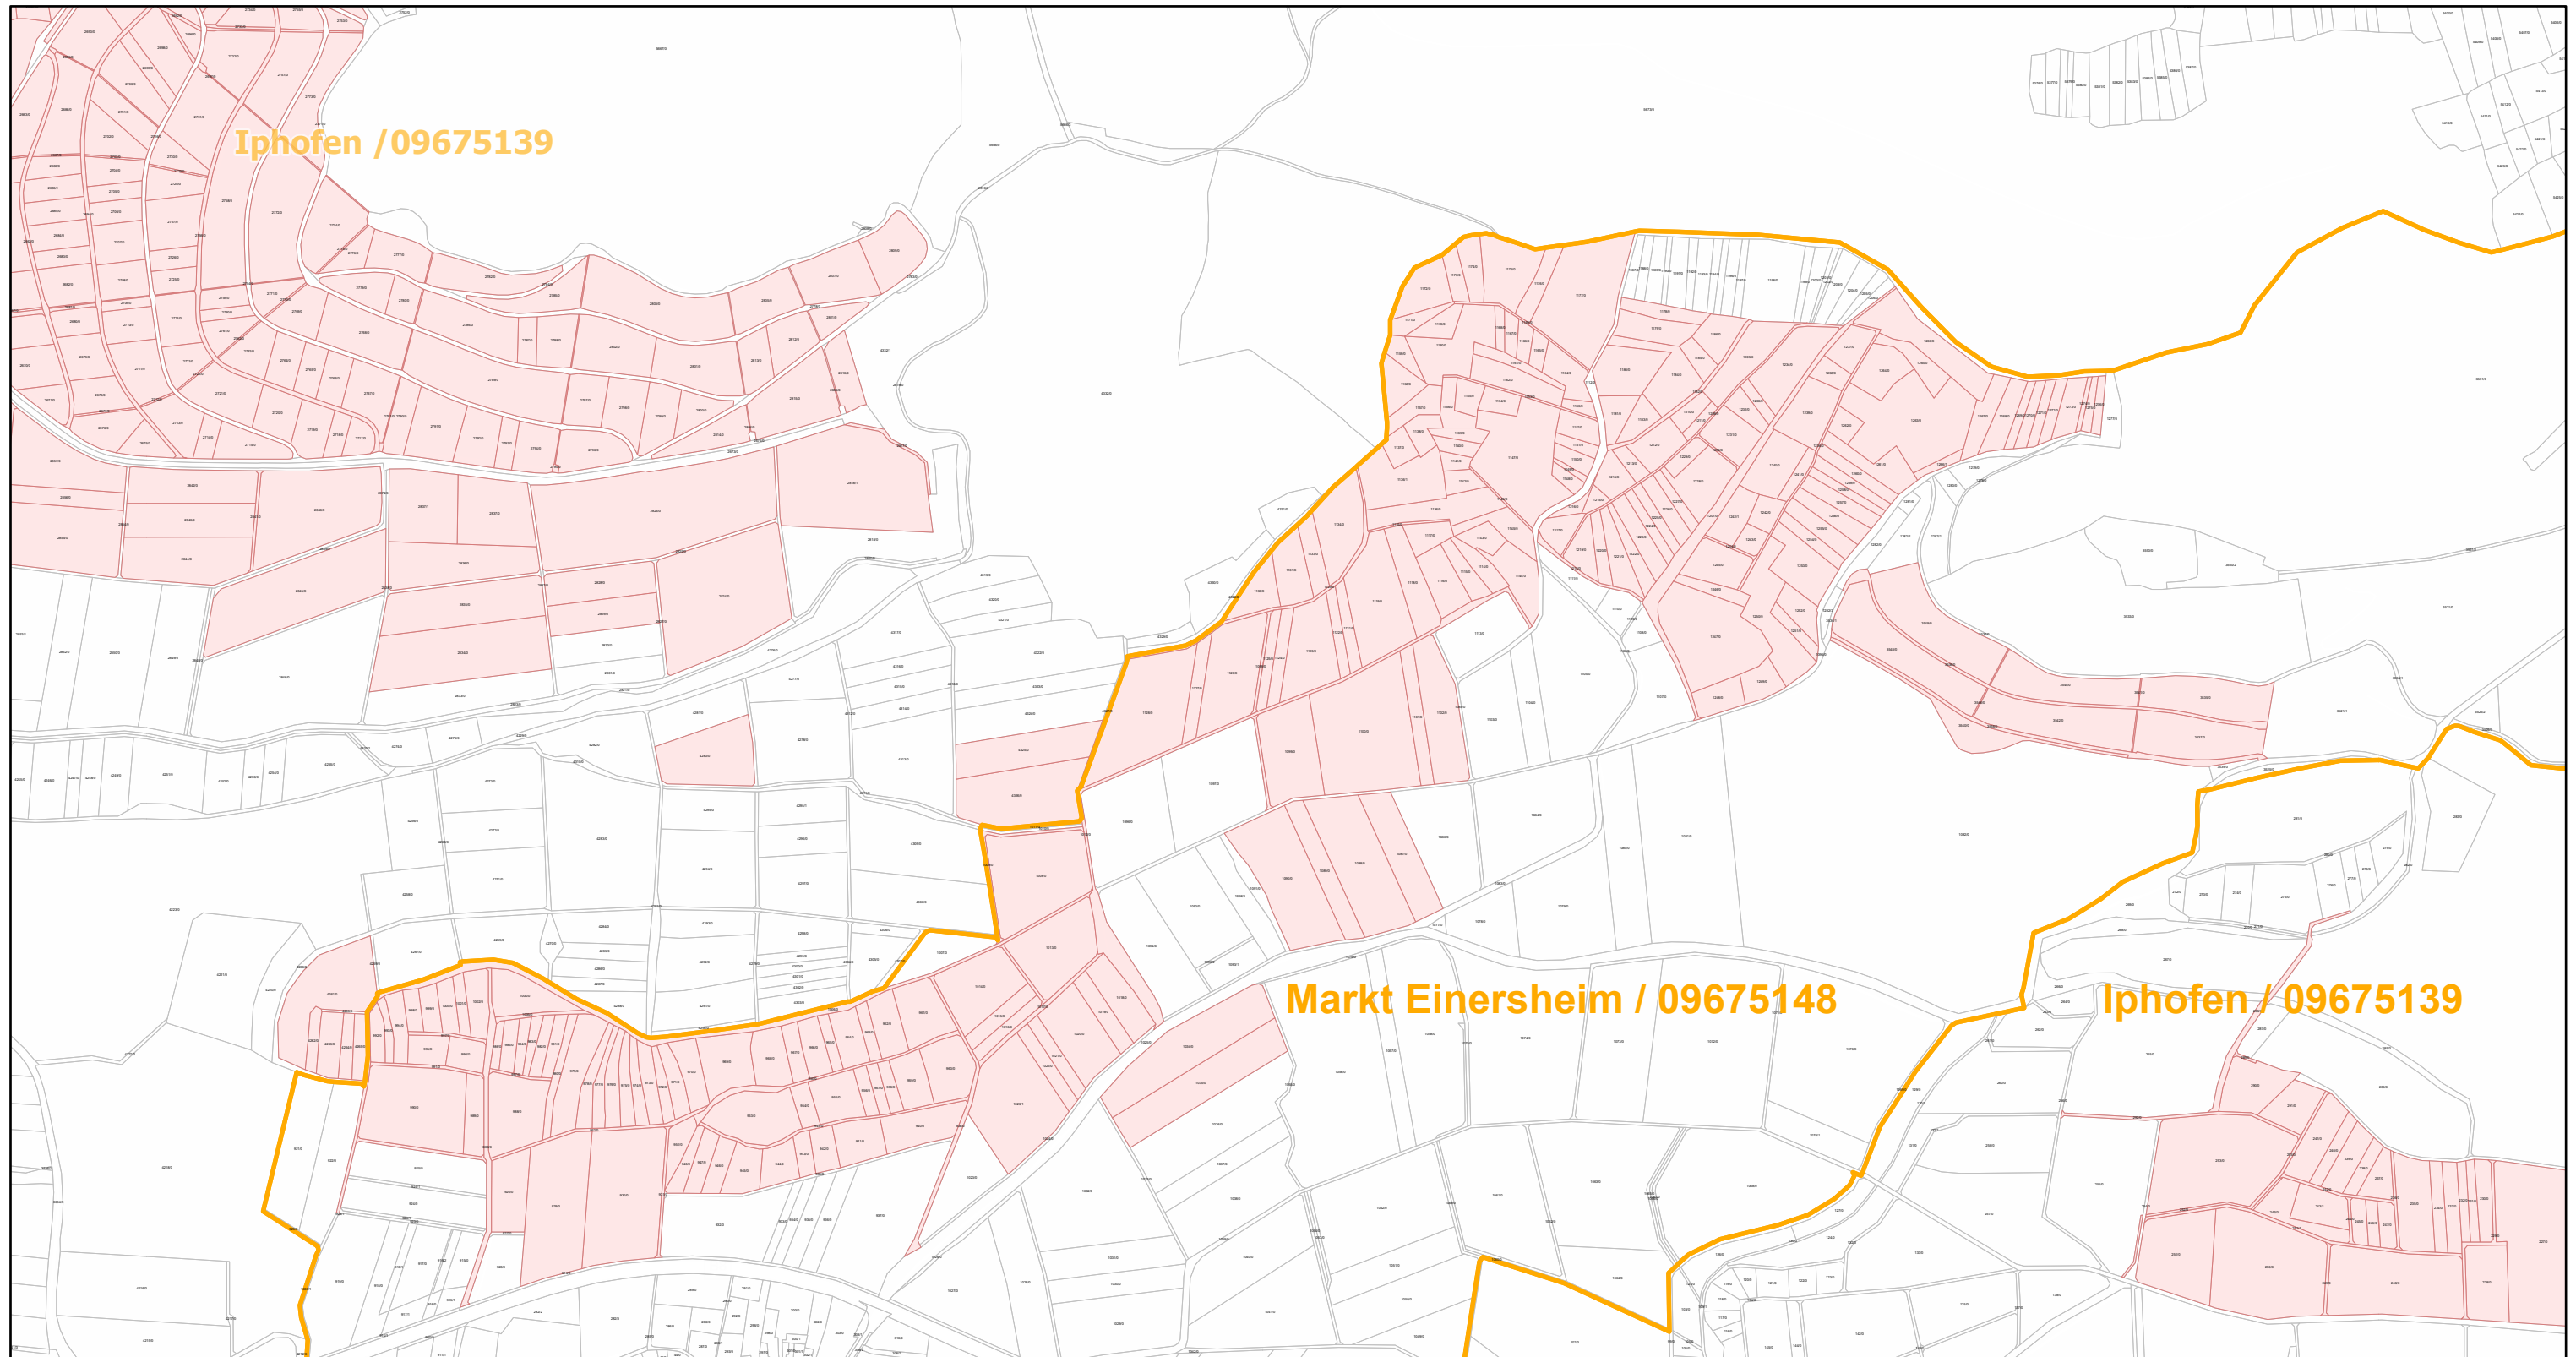

# Markt Einersheim / 09675148

9.9.2022, 11:03:41

-  Gemeinde
-  Rebflächen der g. U. Franken
-  Flurstück

Esri Community Maps Contributors, Esri, HERE, Garmin, Foursquare, GeoTechnologies, Inc, METI/NASA, USGS