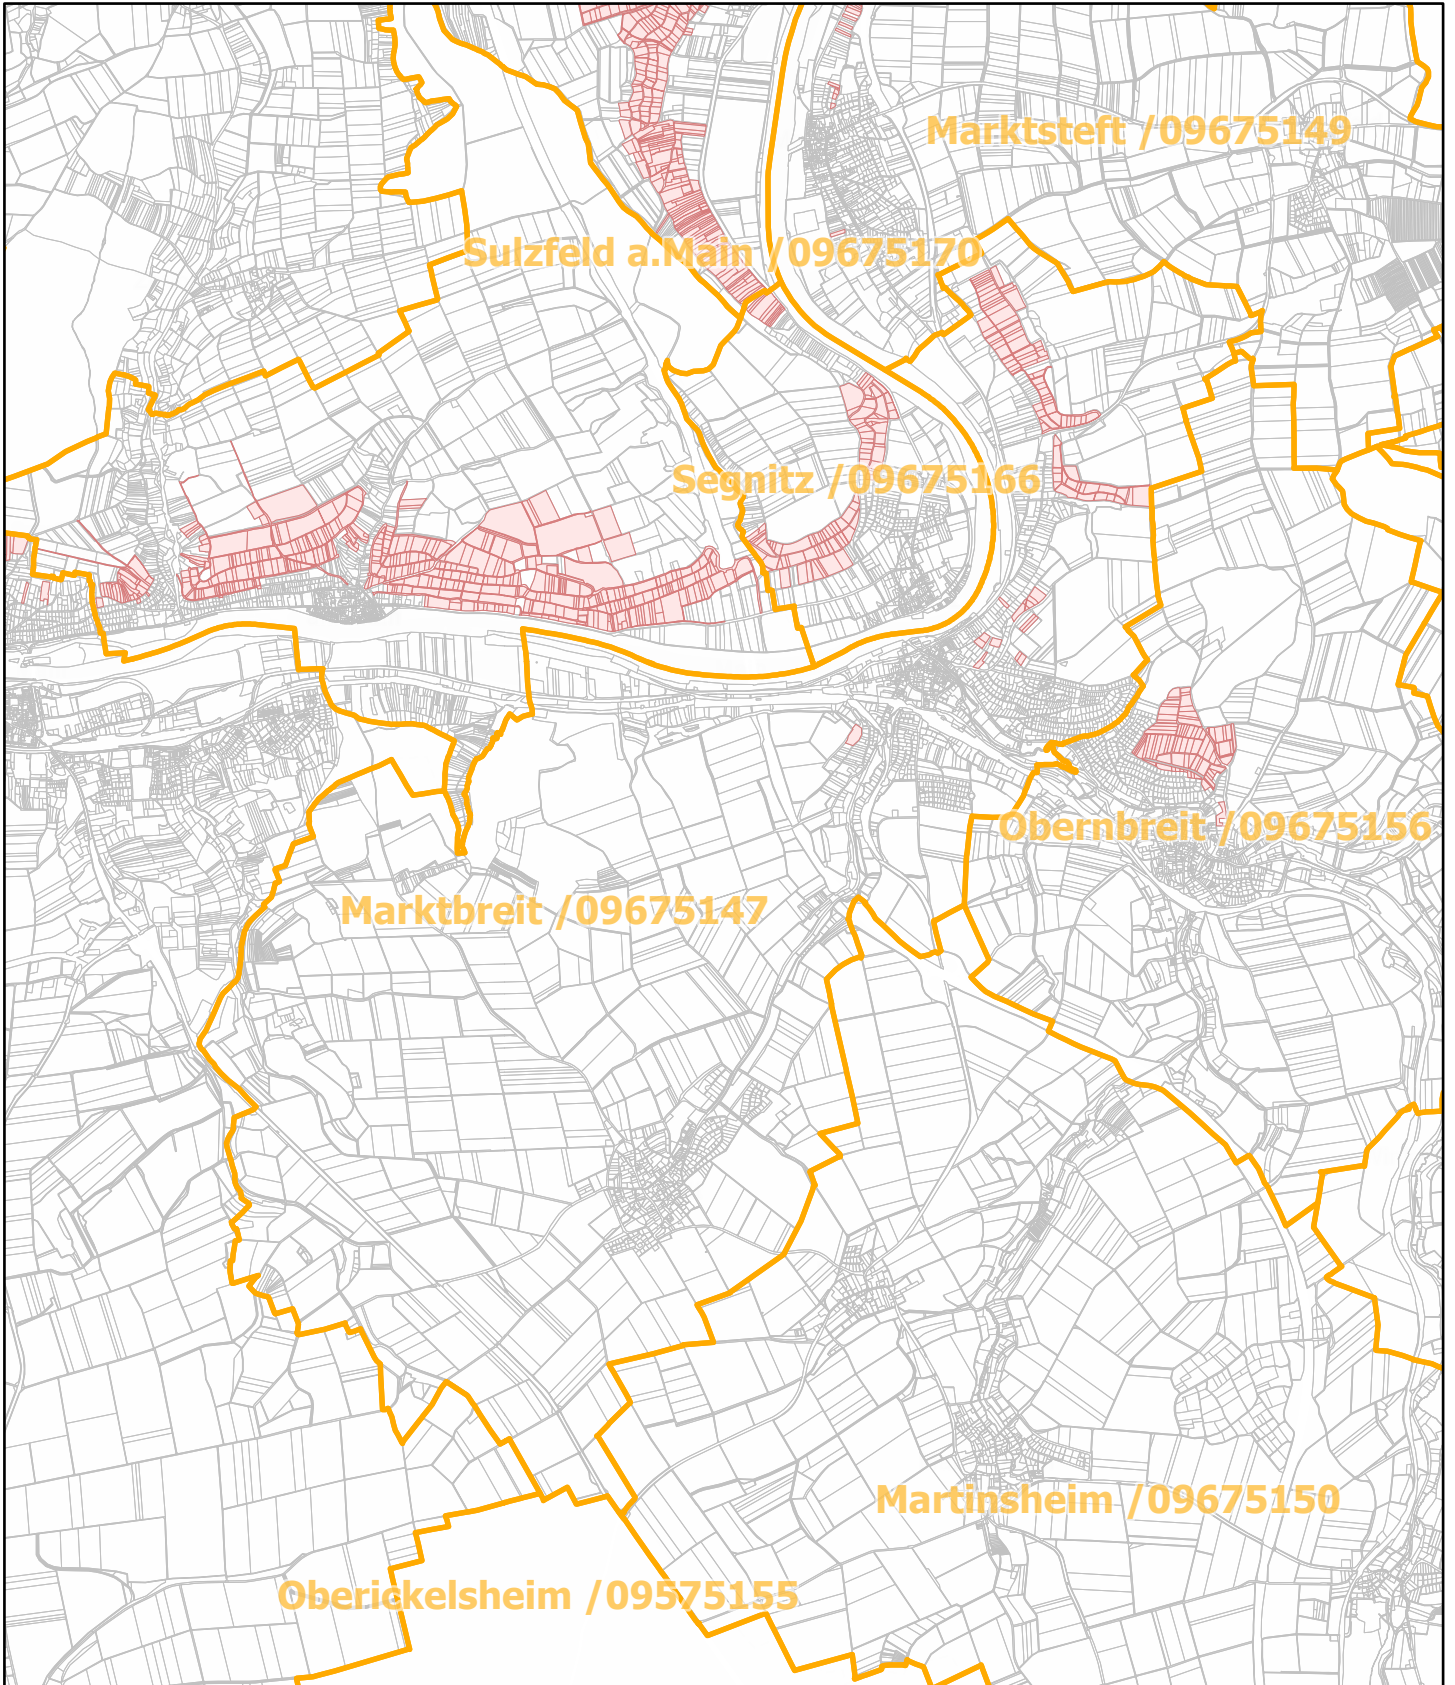

Marktbreit / 09675147

9.9.2022, 11:07:51

-  Gemeinde
-  Rebflächen der g. U. Franken
-  Flurstück

Esri, HERE, Garmin, Foursquare, GeoTechnologies, Inc, METI/NASA, USGS