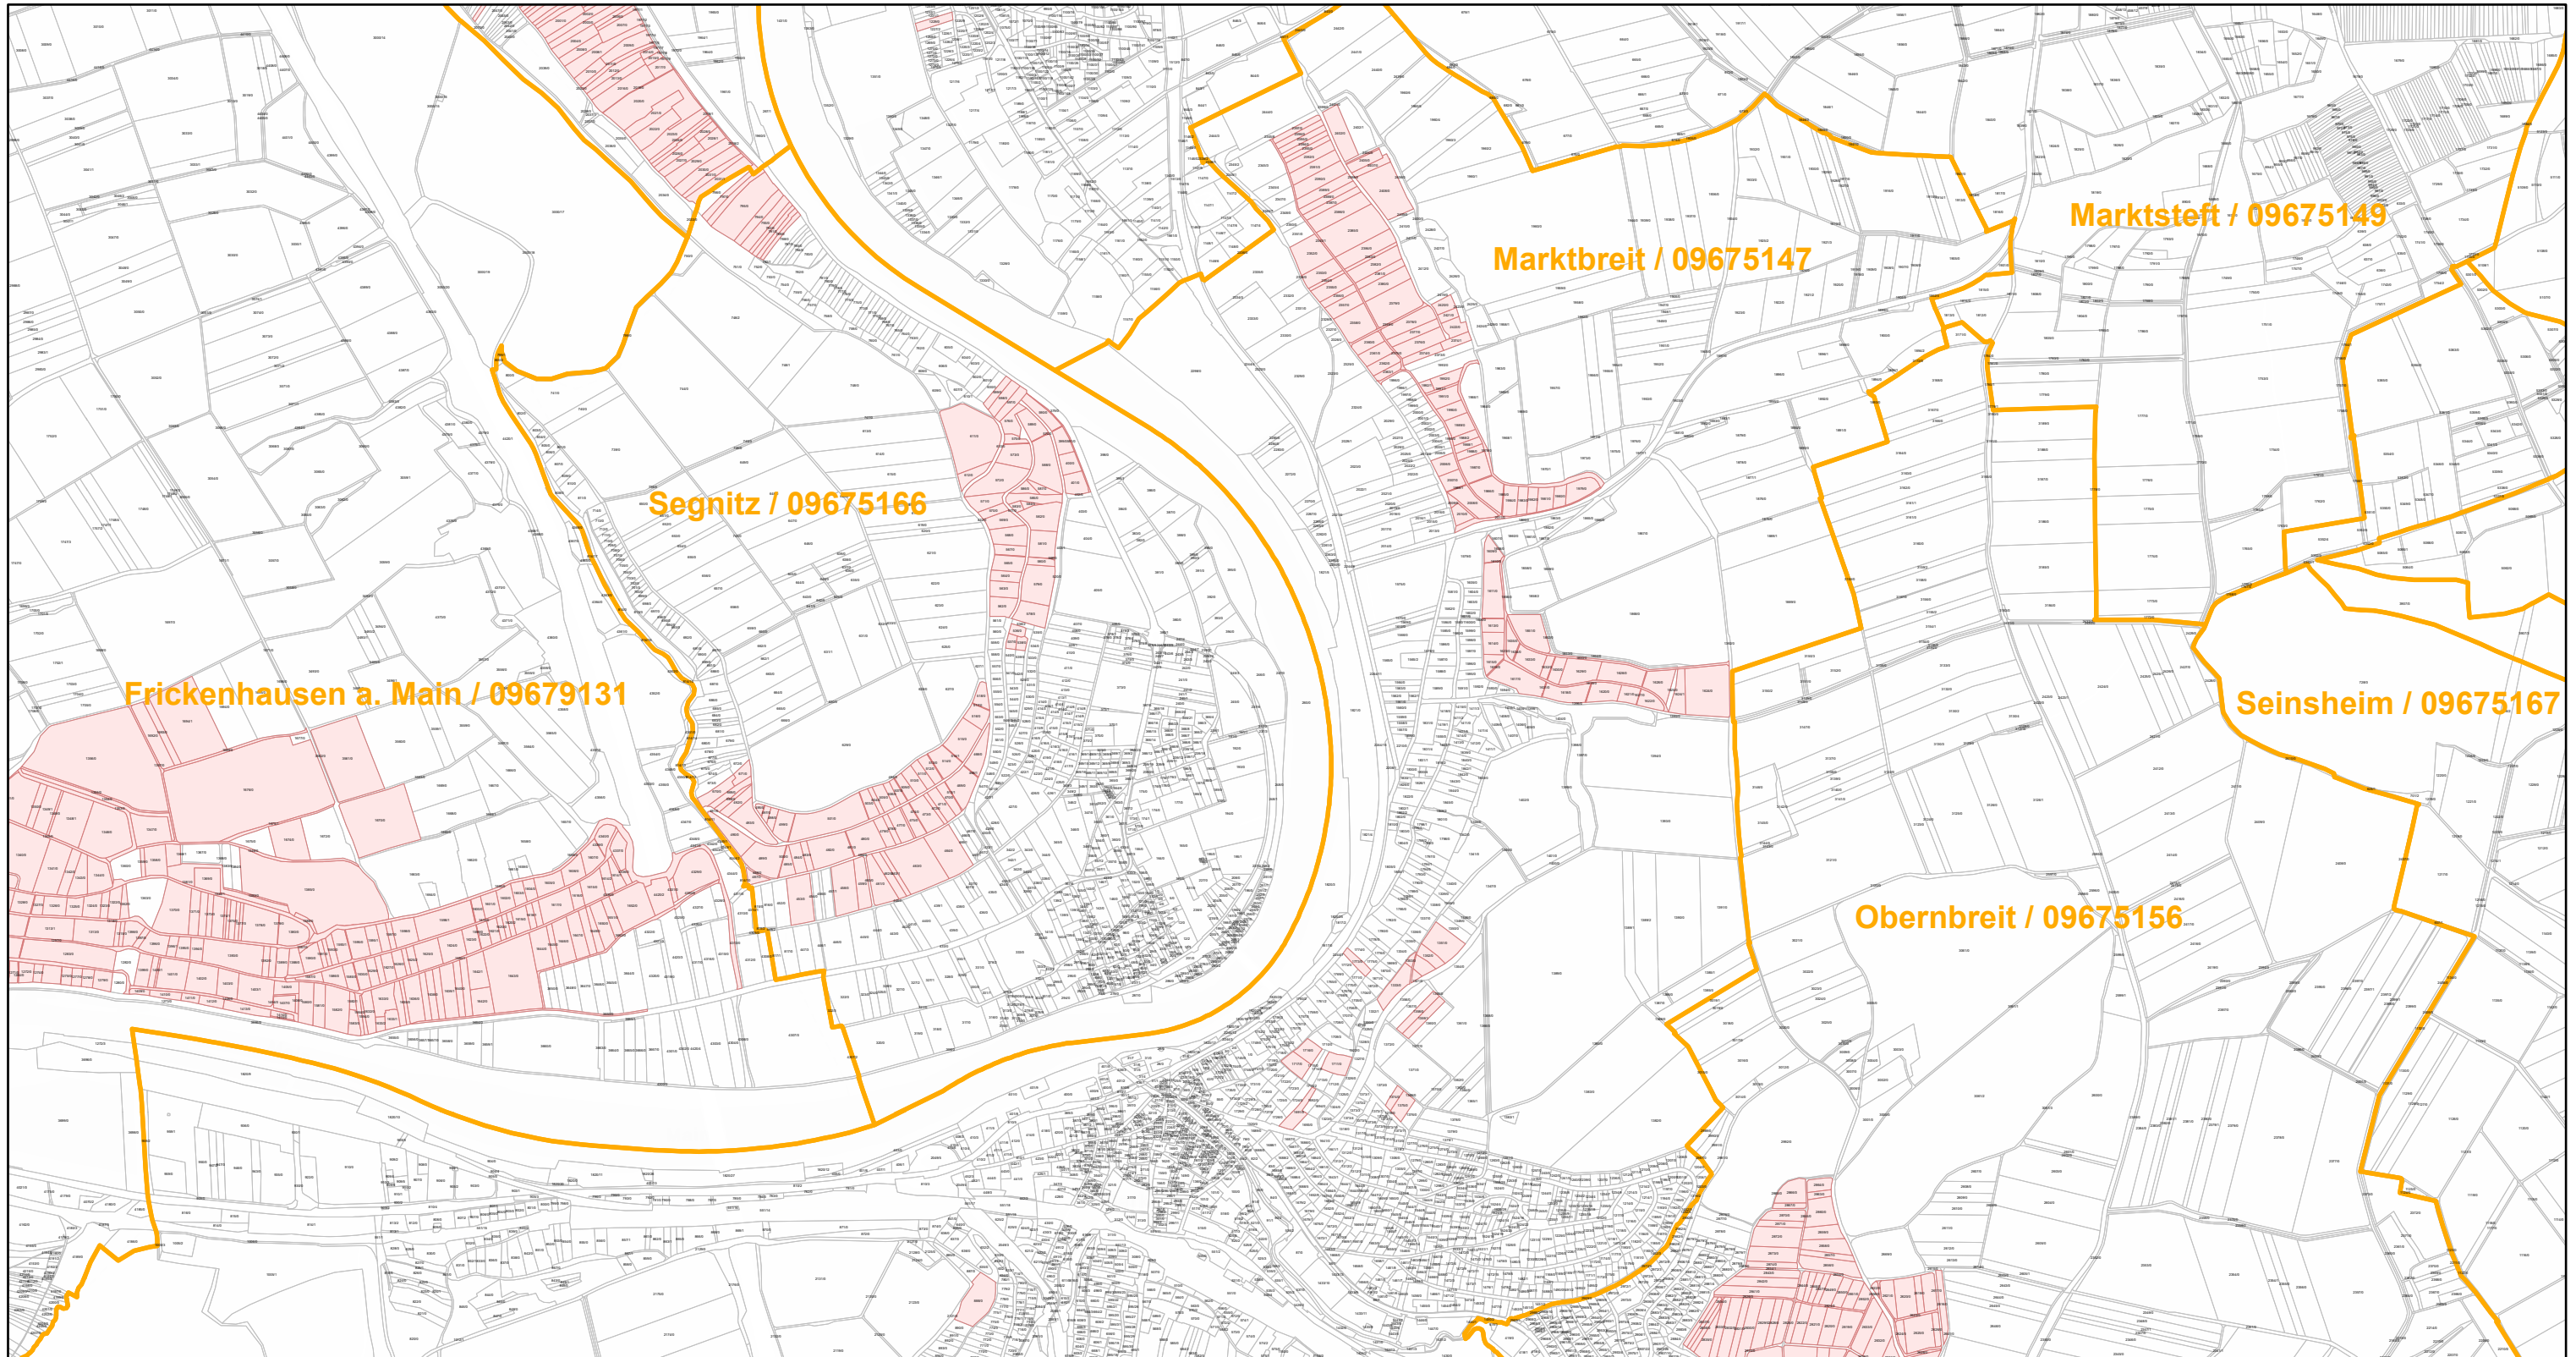

Marktbreit / 09675147

9.9.2022, 11:11:11

-  Gemeinde
-  Rebflächen der g. U. Franken
-  Flurstück

Esri, HERE, Garmin, Foursquare, GeoTechnologies, Inc, METI/NASA, USGS