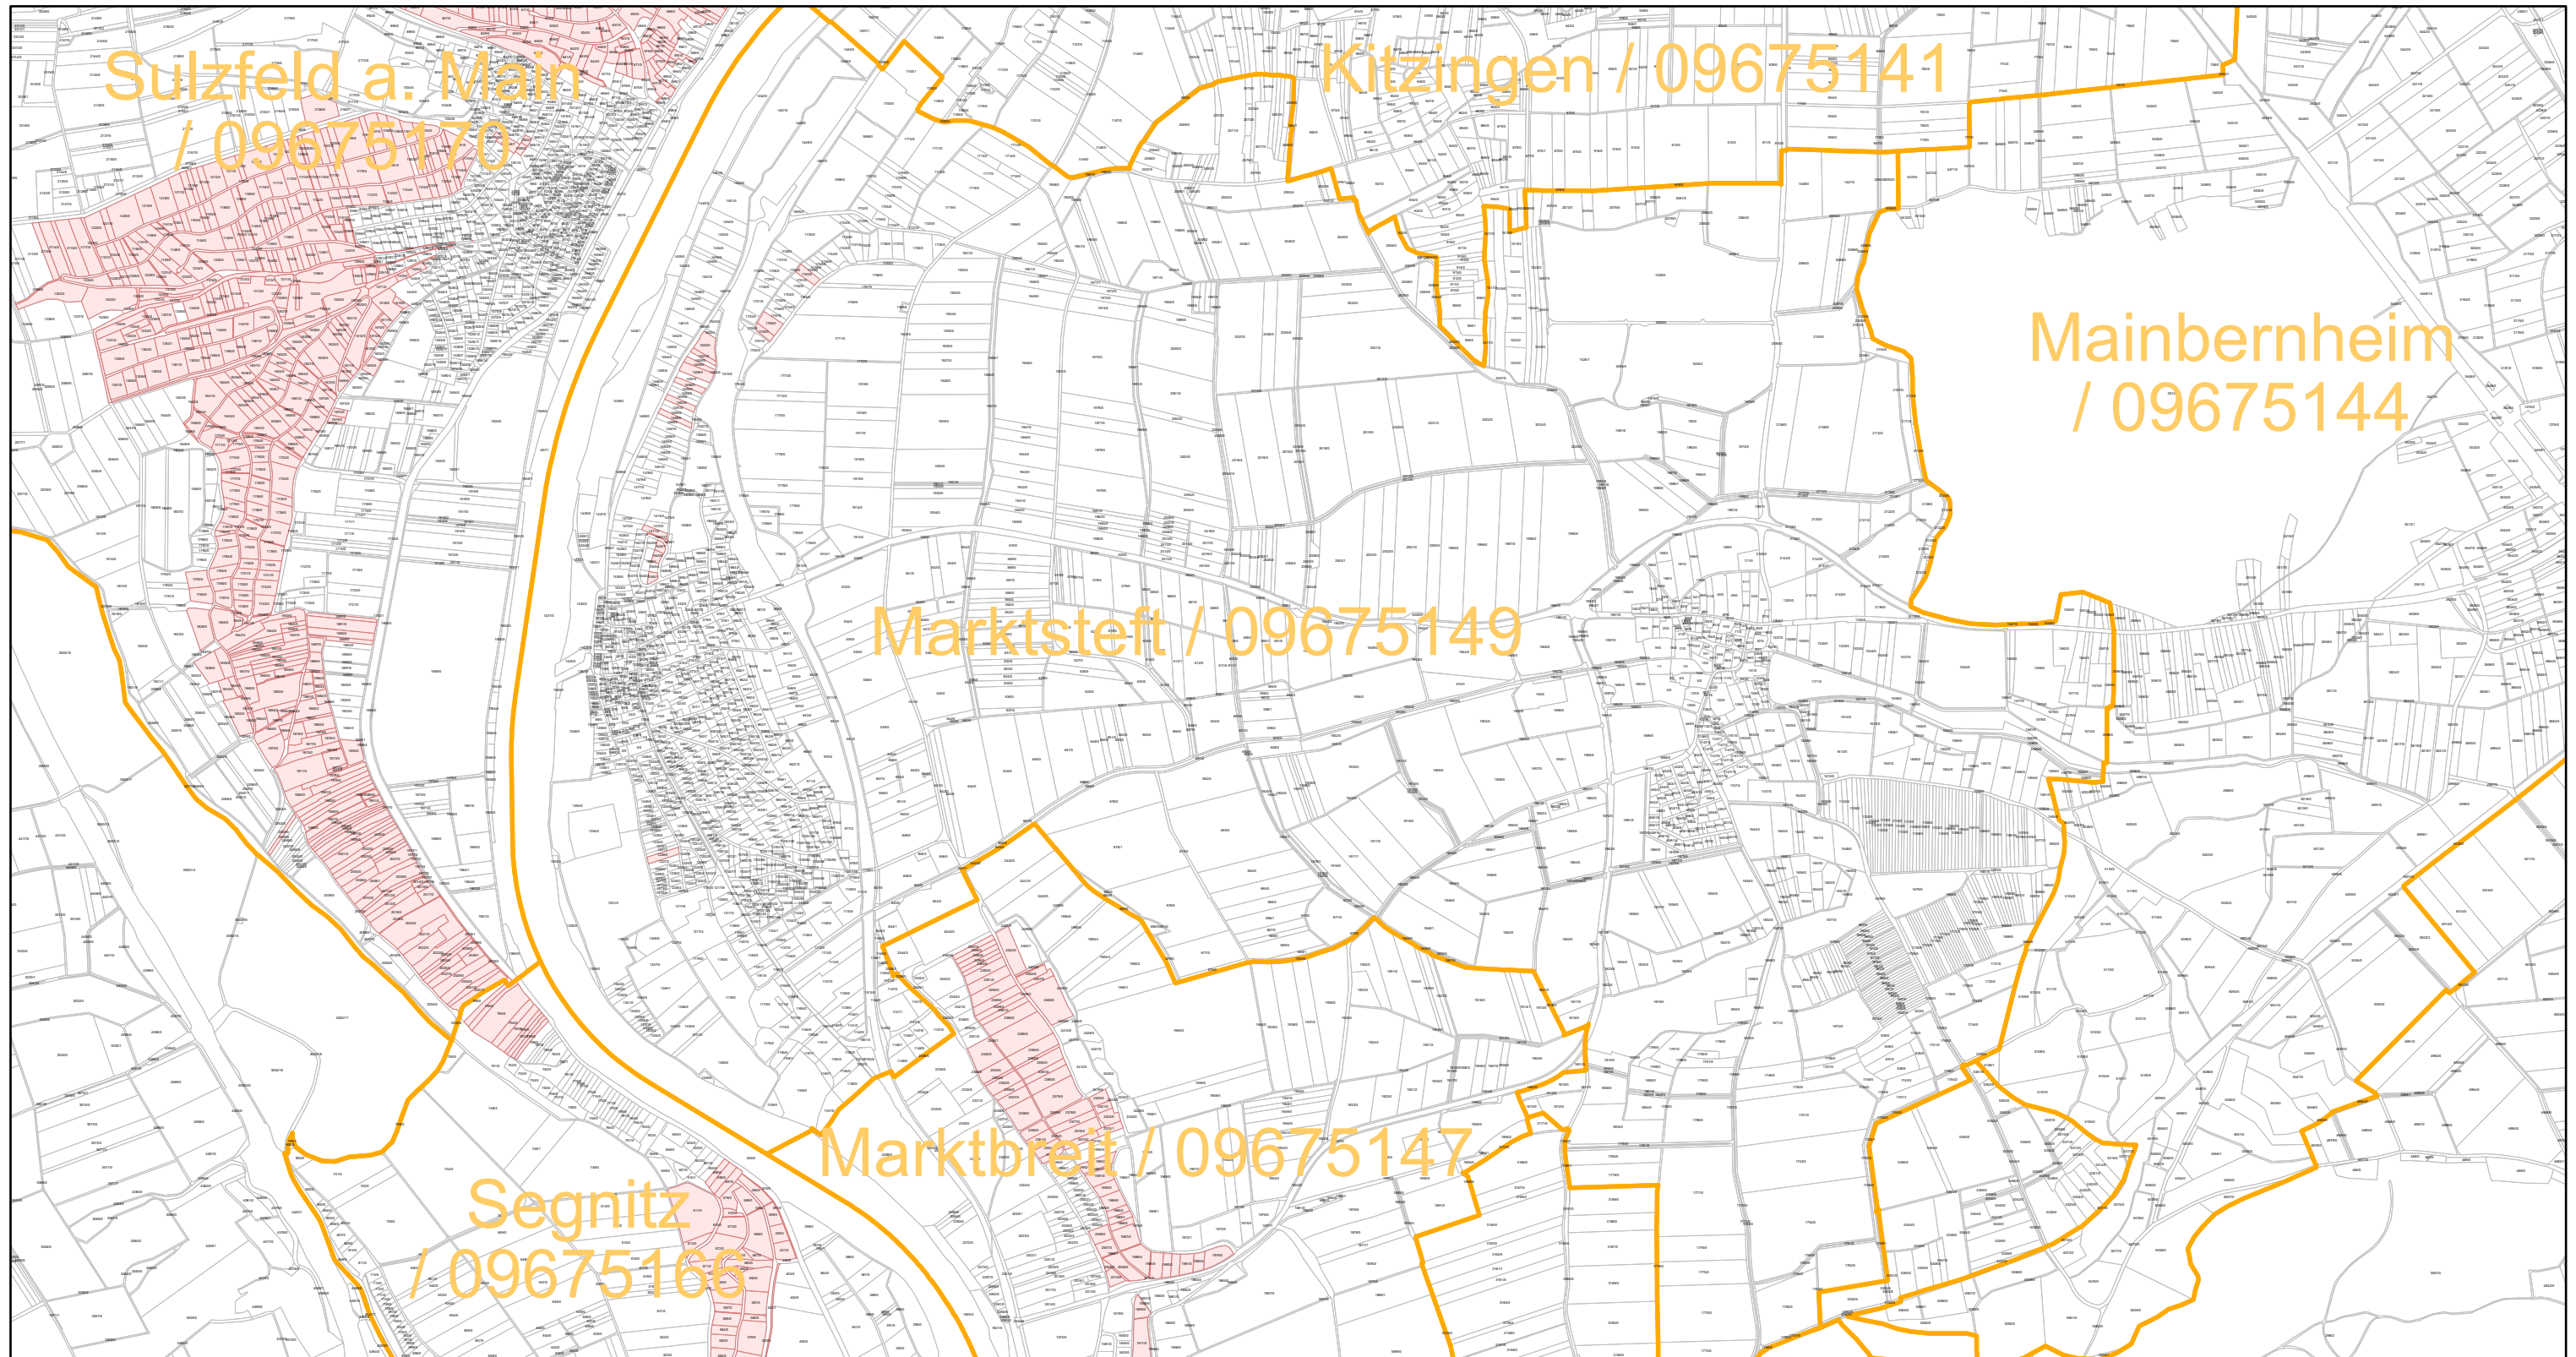

# Marktsteft / 09675149

19.8.2022, 11:38:27

-  Gemeinde
-  Rebflächen der g. U. Franken
-  Flurstück

Esri, HERE, Garmin, GeoTechnologies, Inc., USGS, Esri, HERE