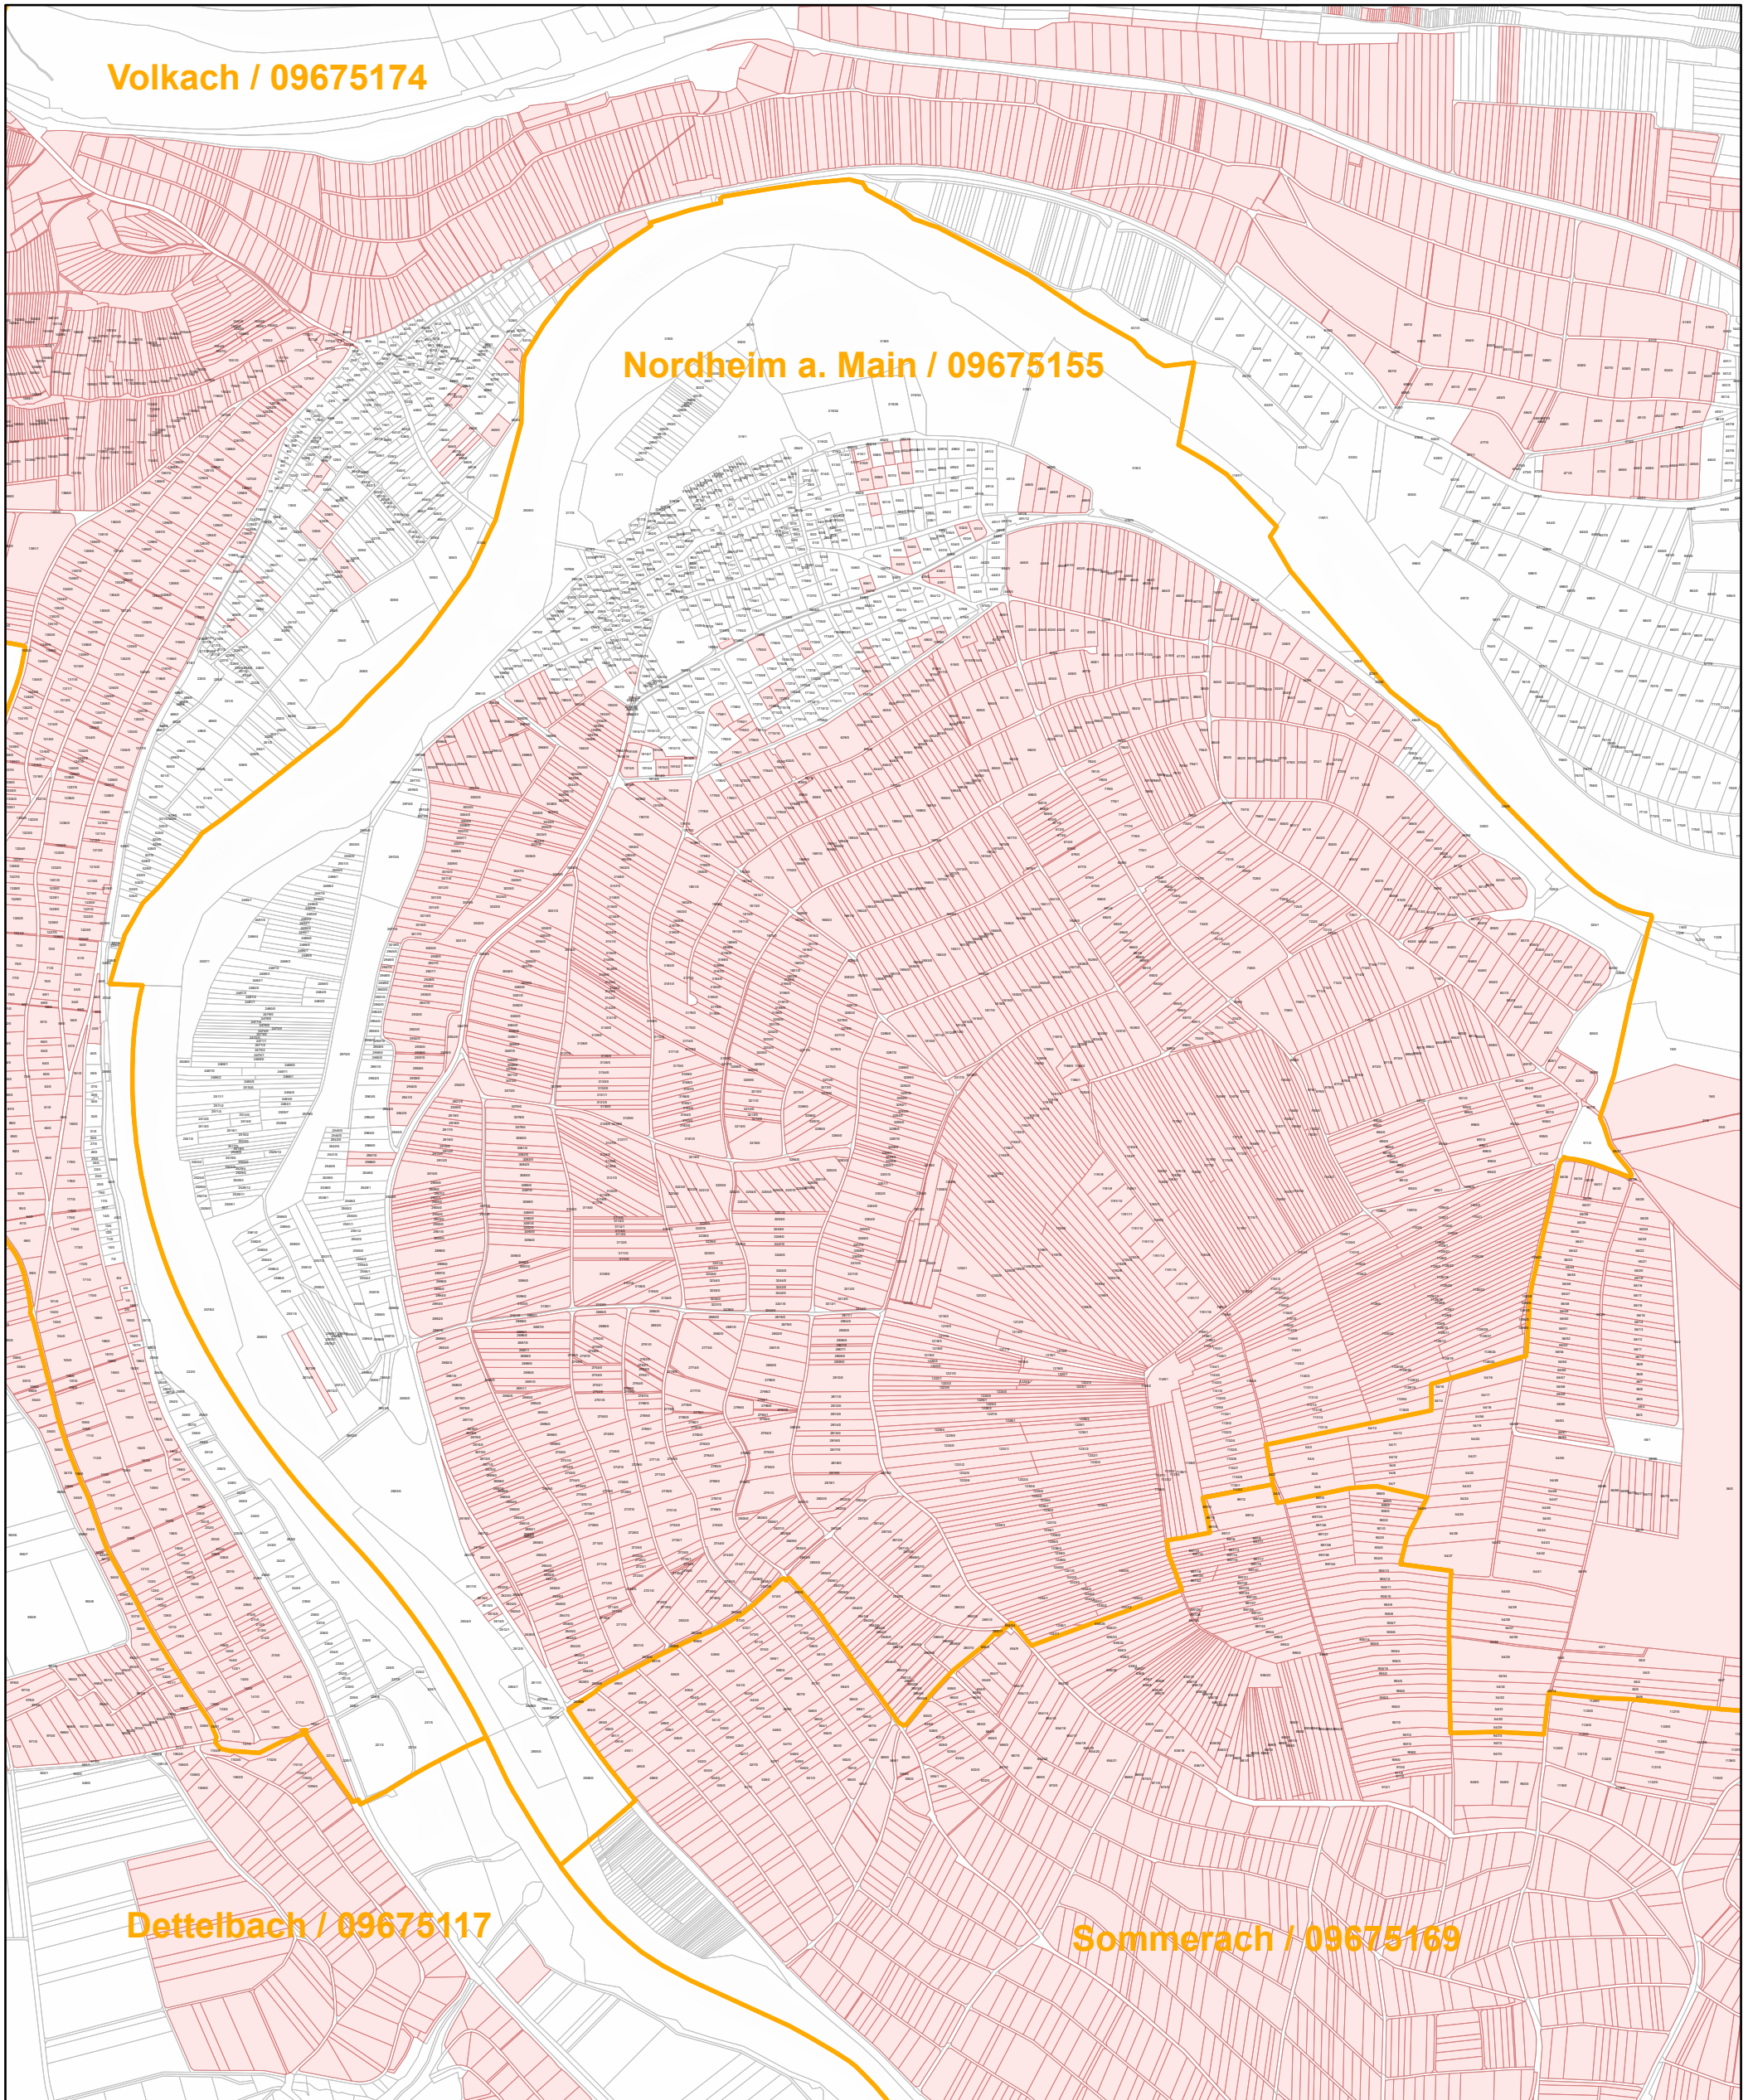

Nordheim am Main / 09675155

9.9.2022, 11:19:24

-  Gemeinde
-  Rebflächen der g. U. Franken
-  Flurstück

1:18,000

Esri Community Maps Contributors, Esri, HERE, Garmin, Foursquare, GeoTechnologies, Inc, METI/NASA, USGS