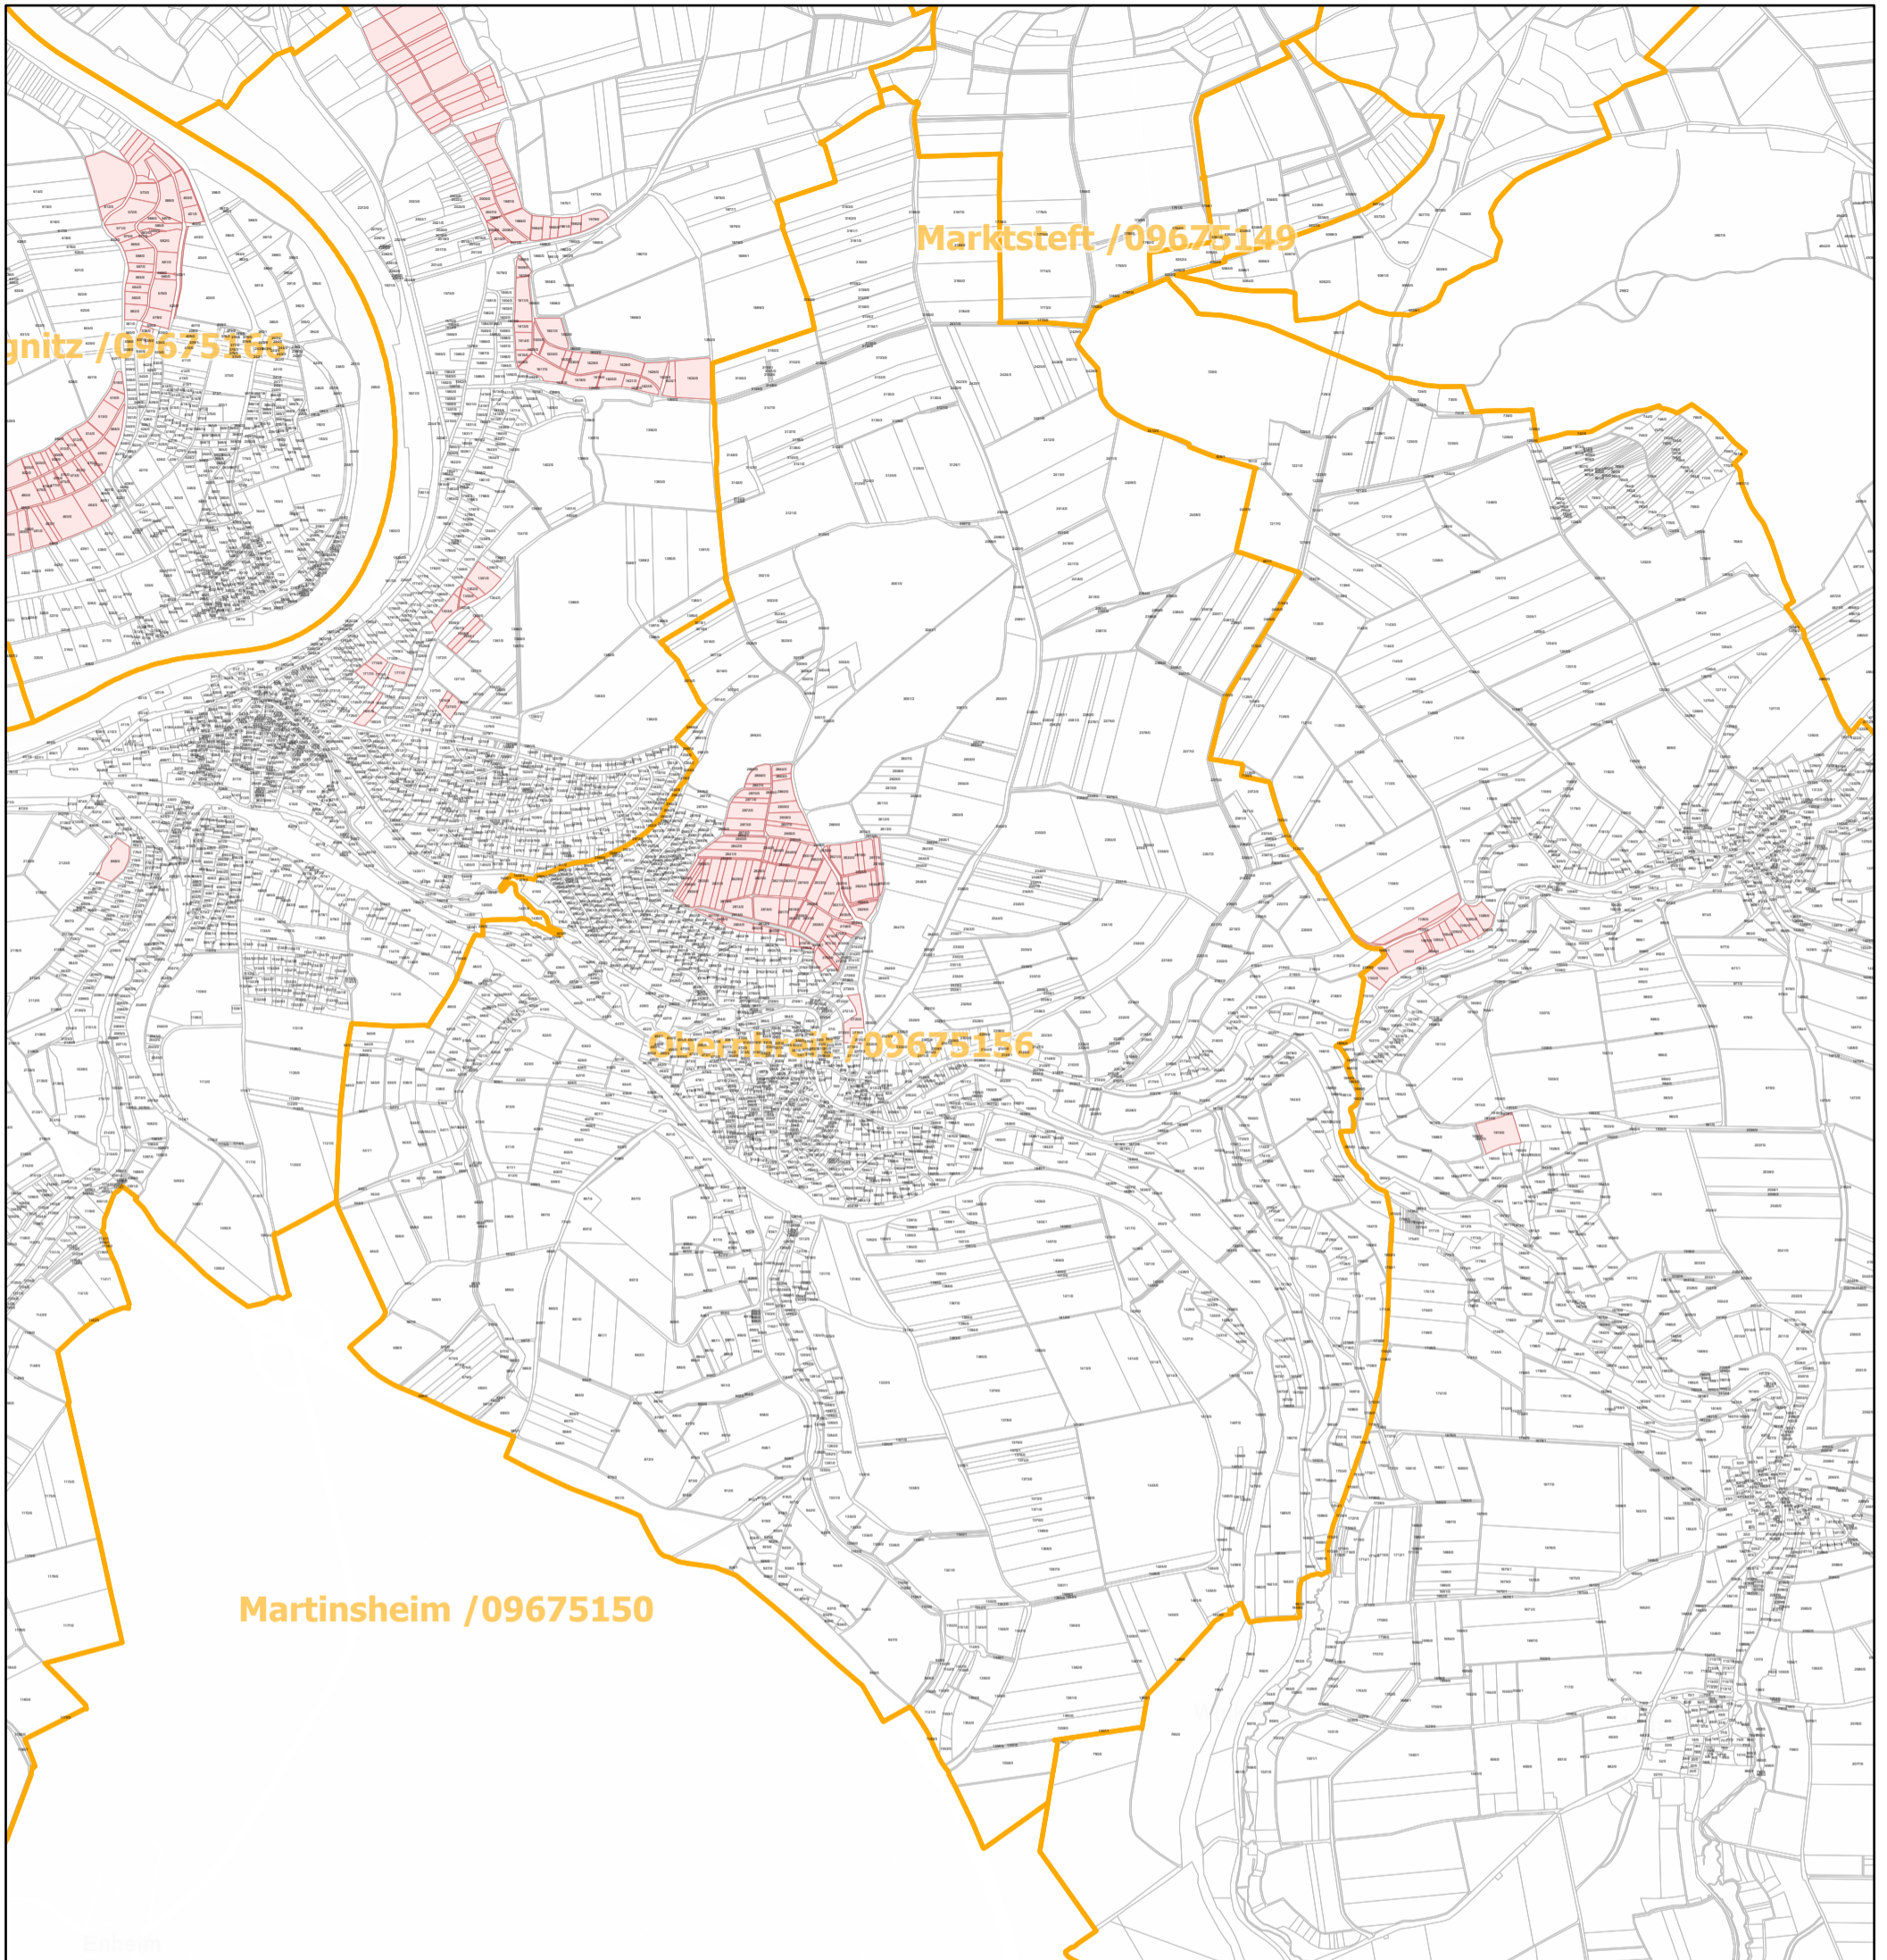

Obernbreit / 09675156

13.1.2022, 12:24:51

-  Gemeinde
-  Rebflächen der g. U. Franken
-  Flurstück

1:32,000

Esri, HERE, Garmin, INCREMENT P, METI/NASA, USGS