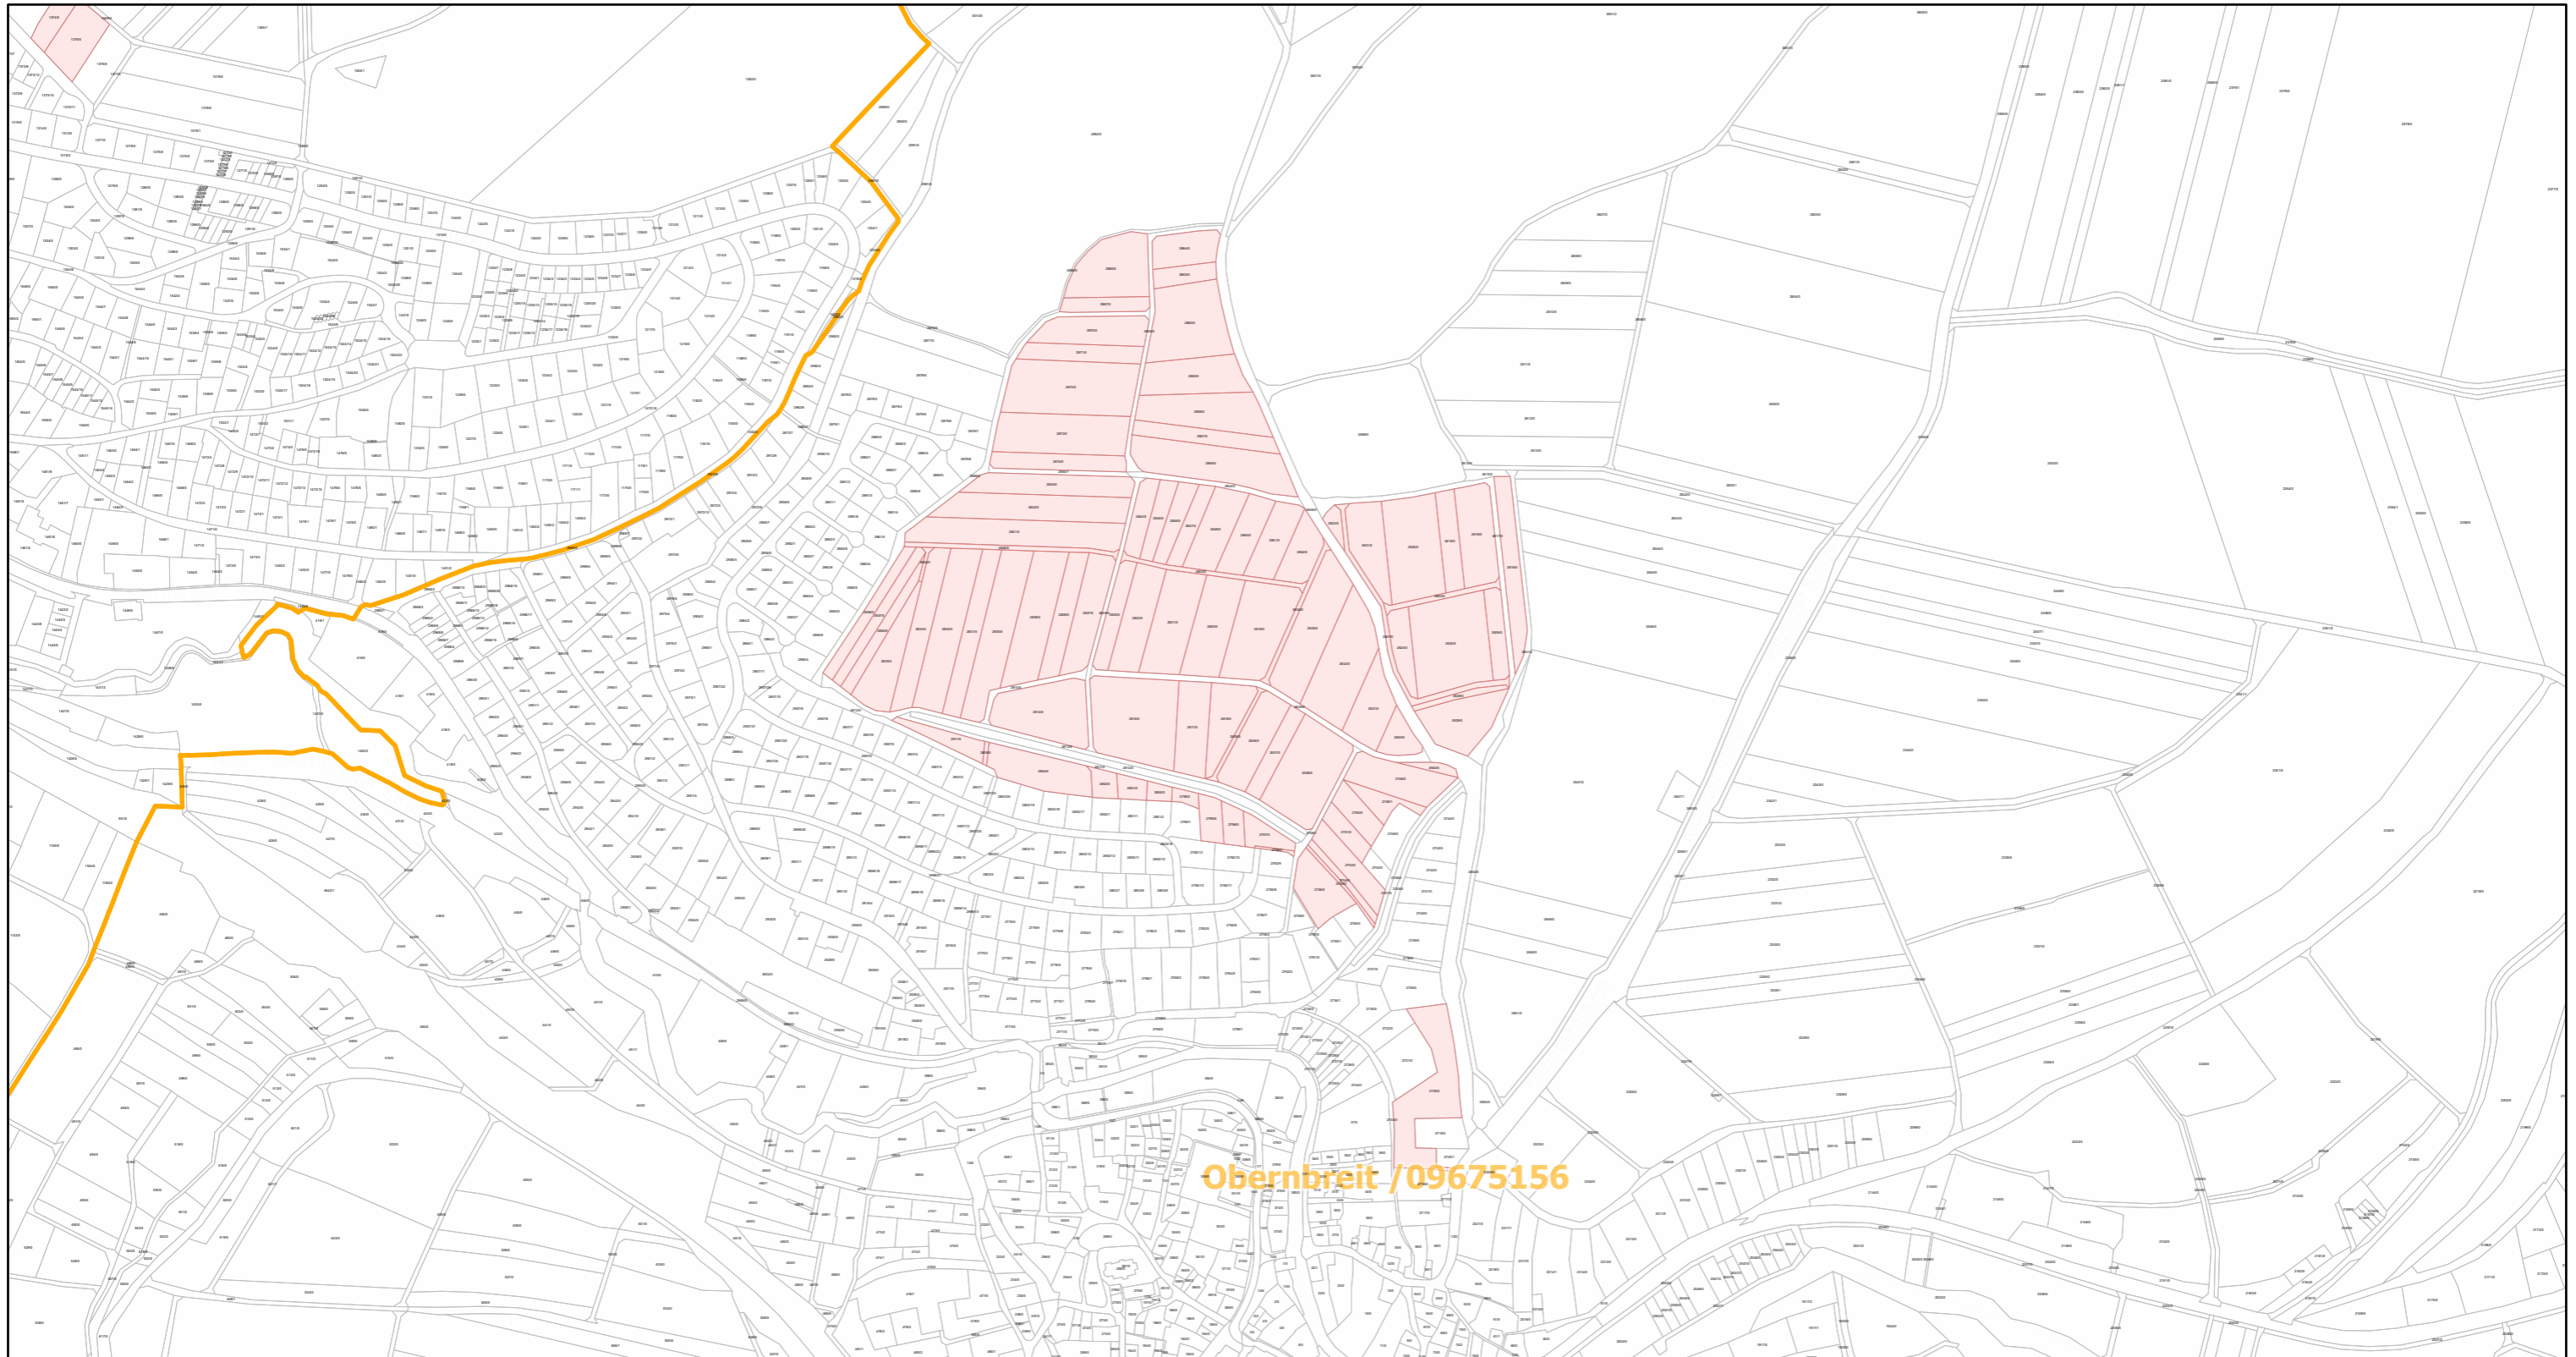

Obernbreit / 09675156

13.1.2022, 12:27:47

-  Gemeinde
-  Rebflächen der g. U. Franken
-  Flurstück

1:9,028

Esri Community Maps Contributors, Esri, HERE, Garmin, INCREMENT P, METI/NASA, USGS