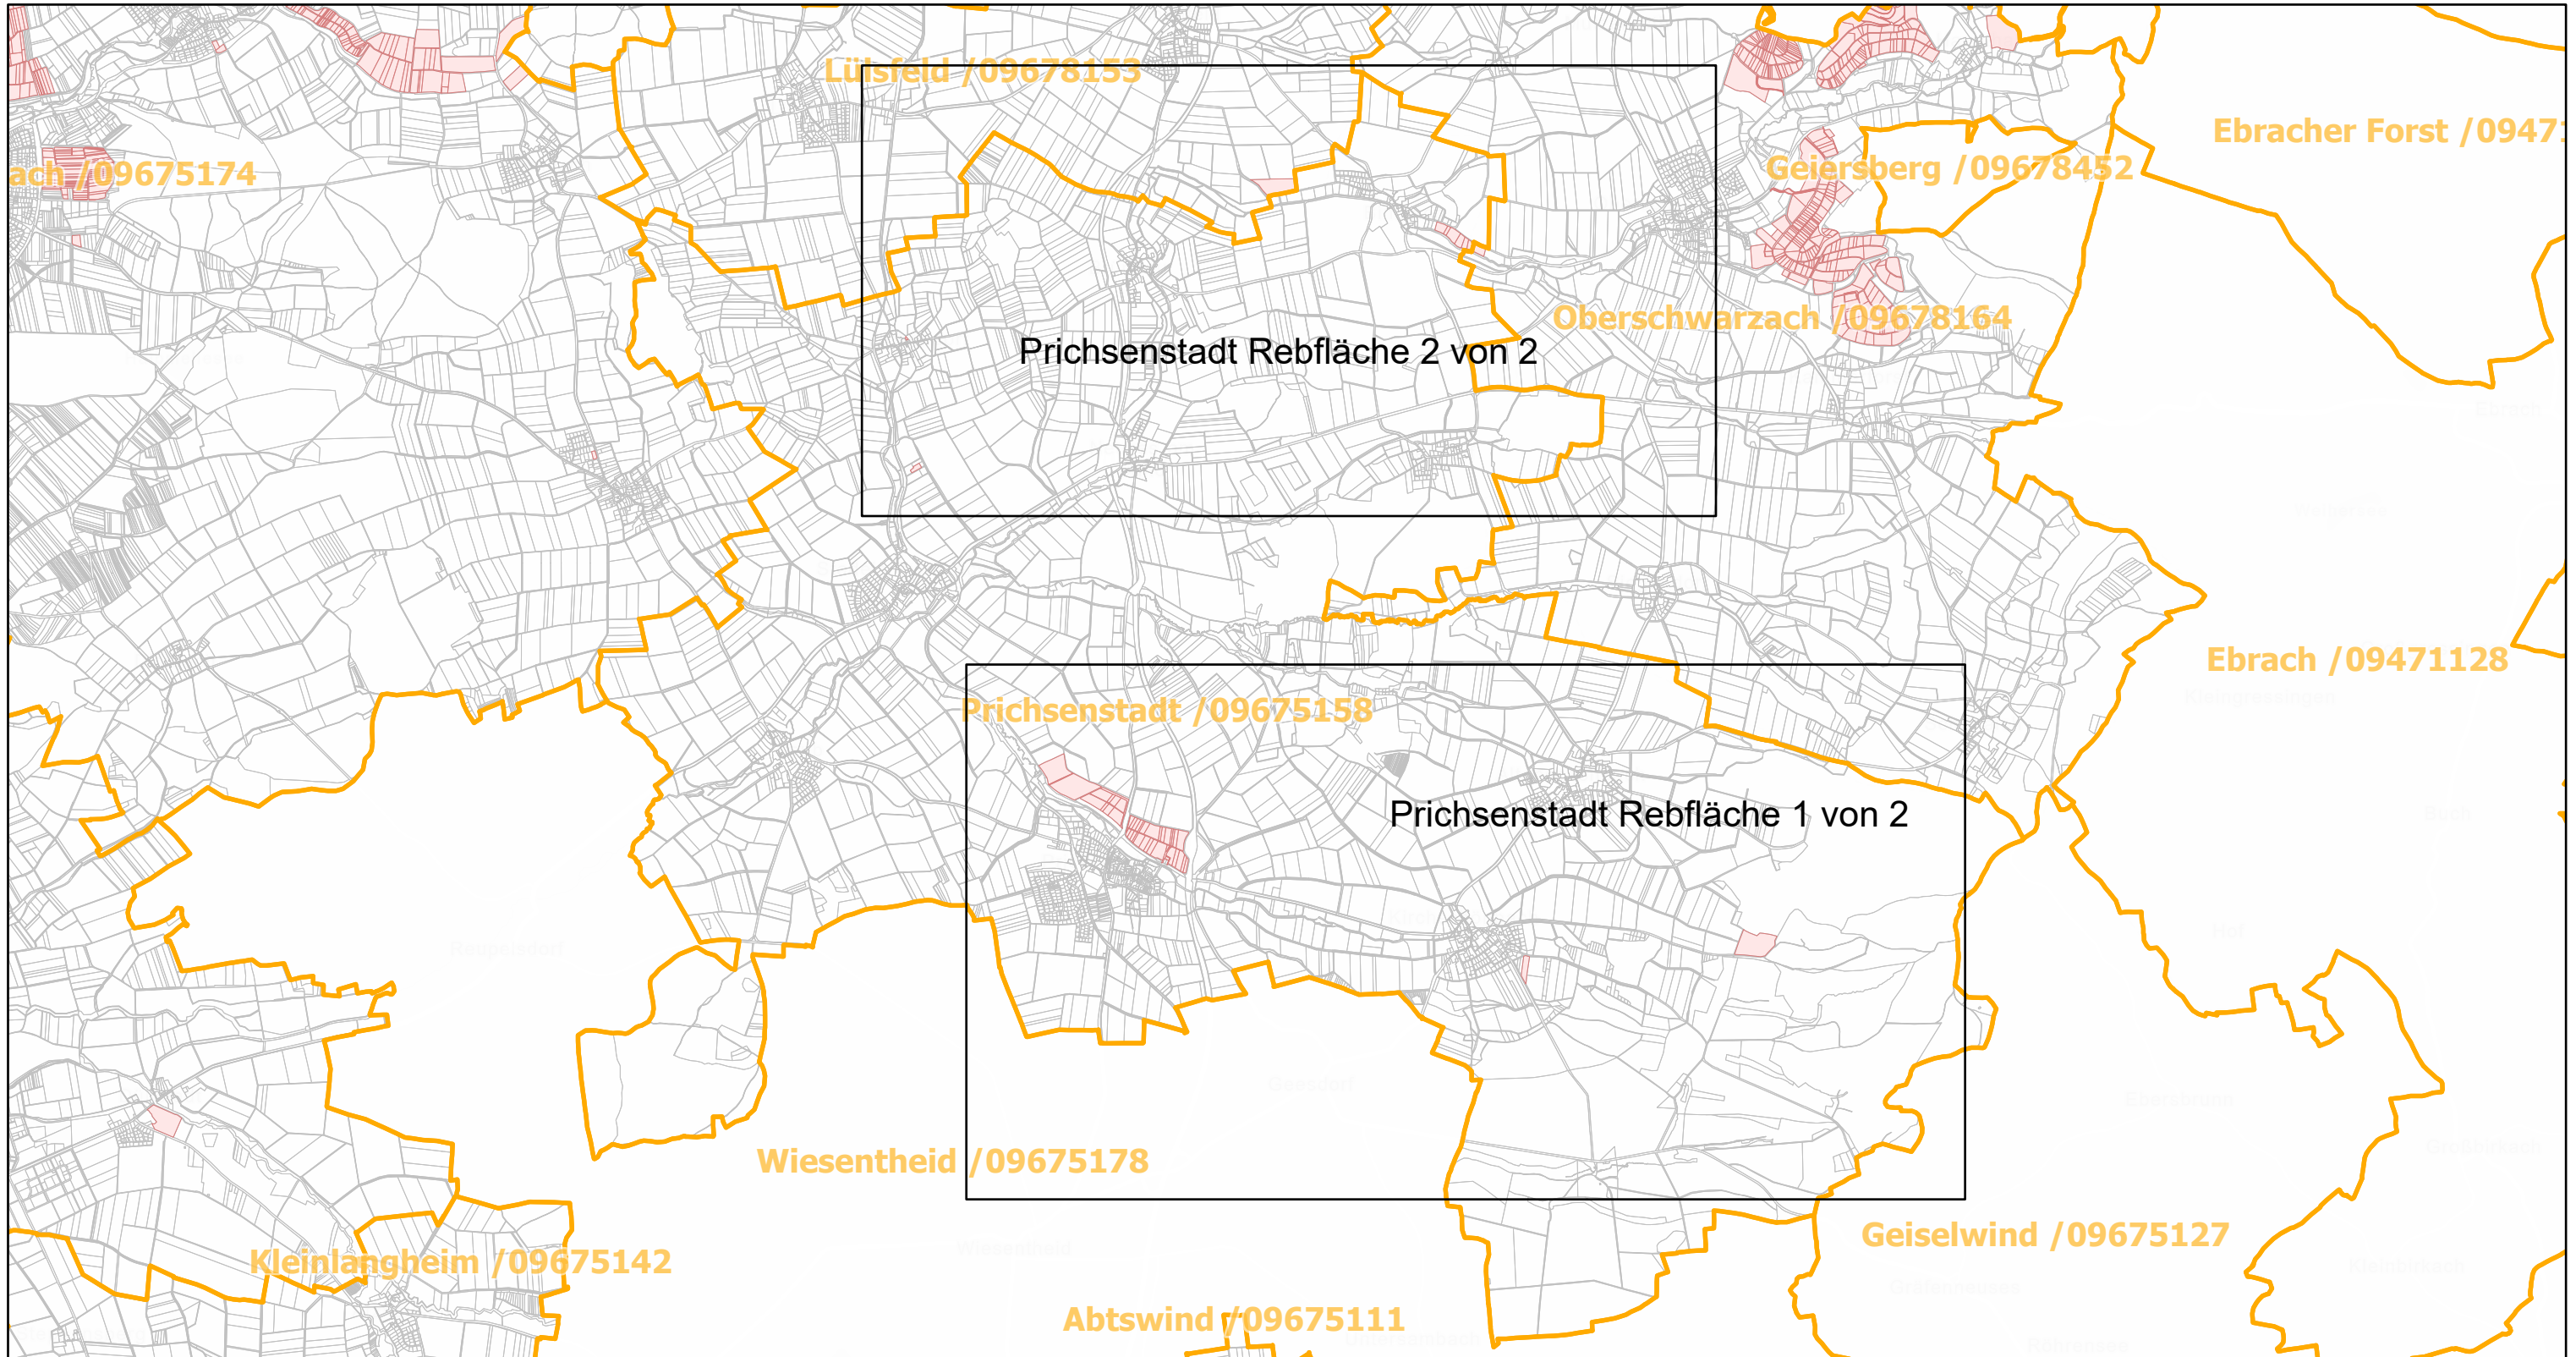

# Prichsenstadt / 09675158

13.1.2022, 14:09:49

-  Gemeinde
-  Rebflächen der g. U. Franken
-  Flurstück

Esri, HERE, Garmin, METI/NASA, USGS