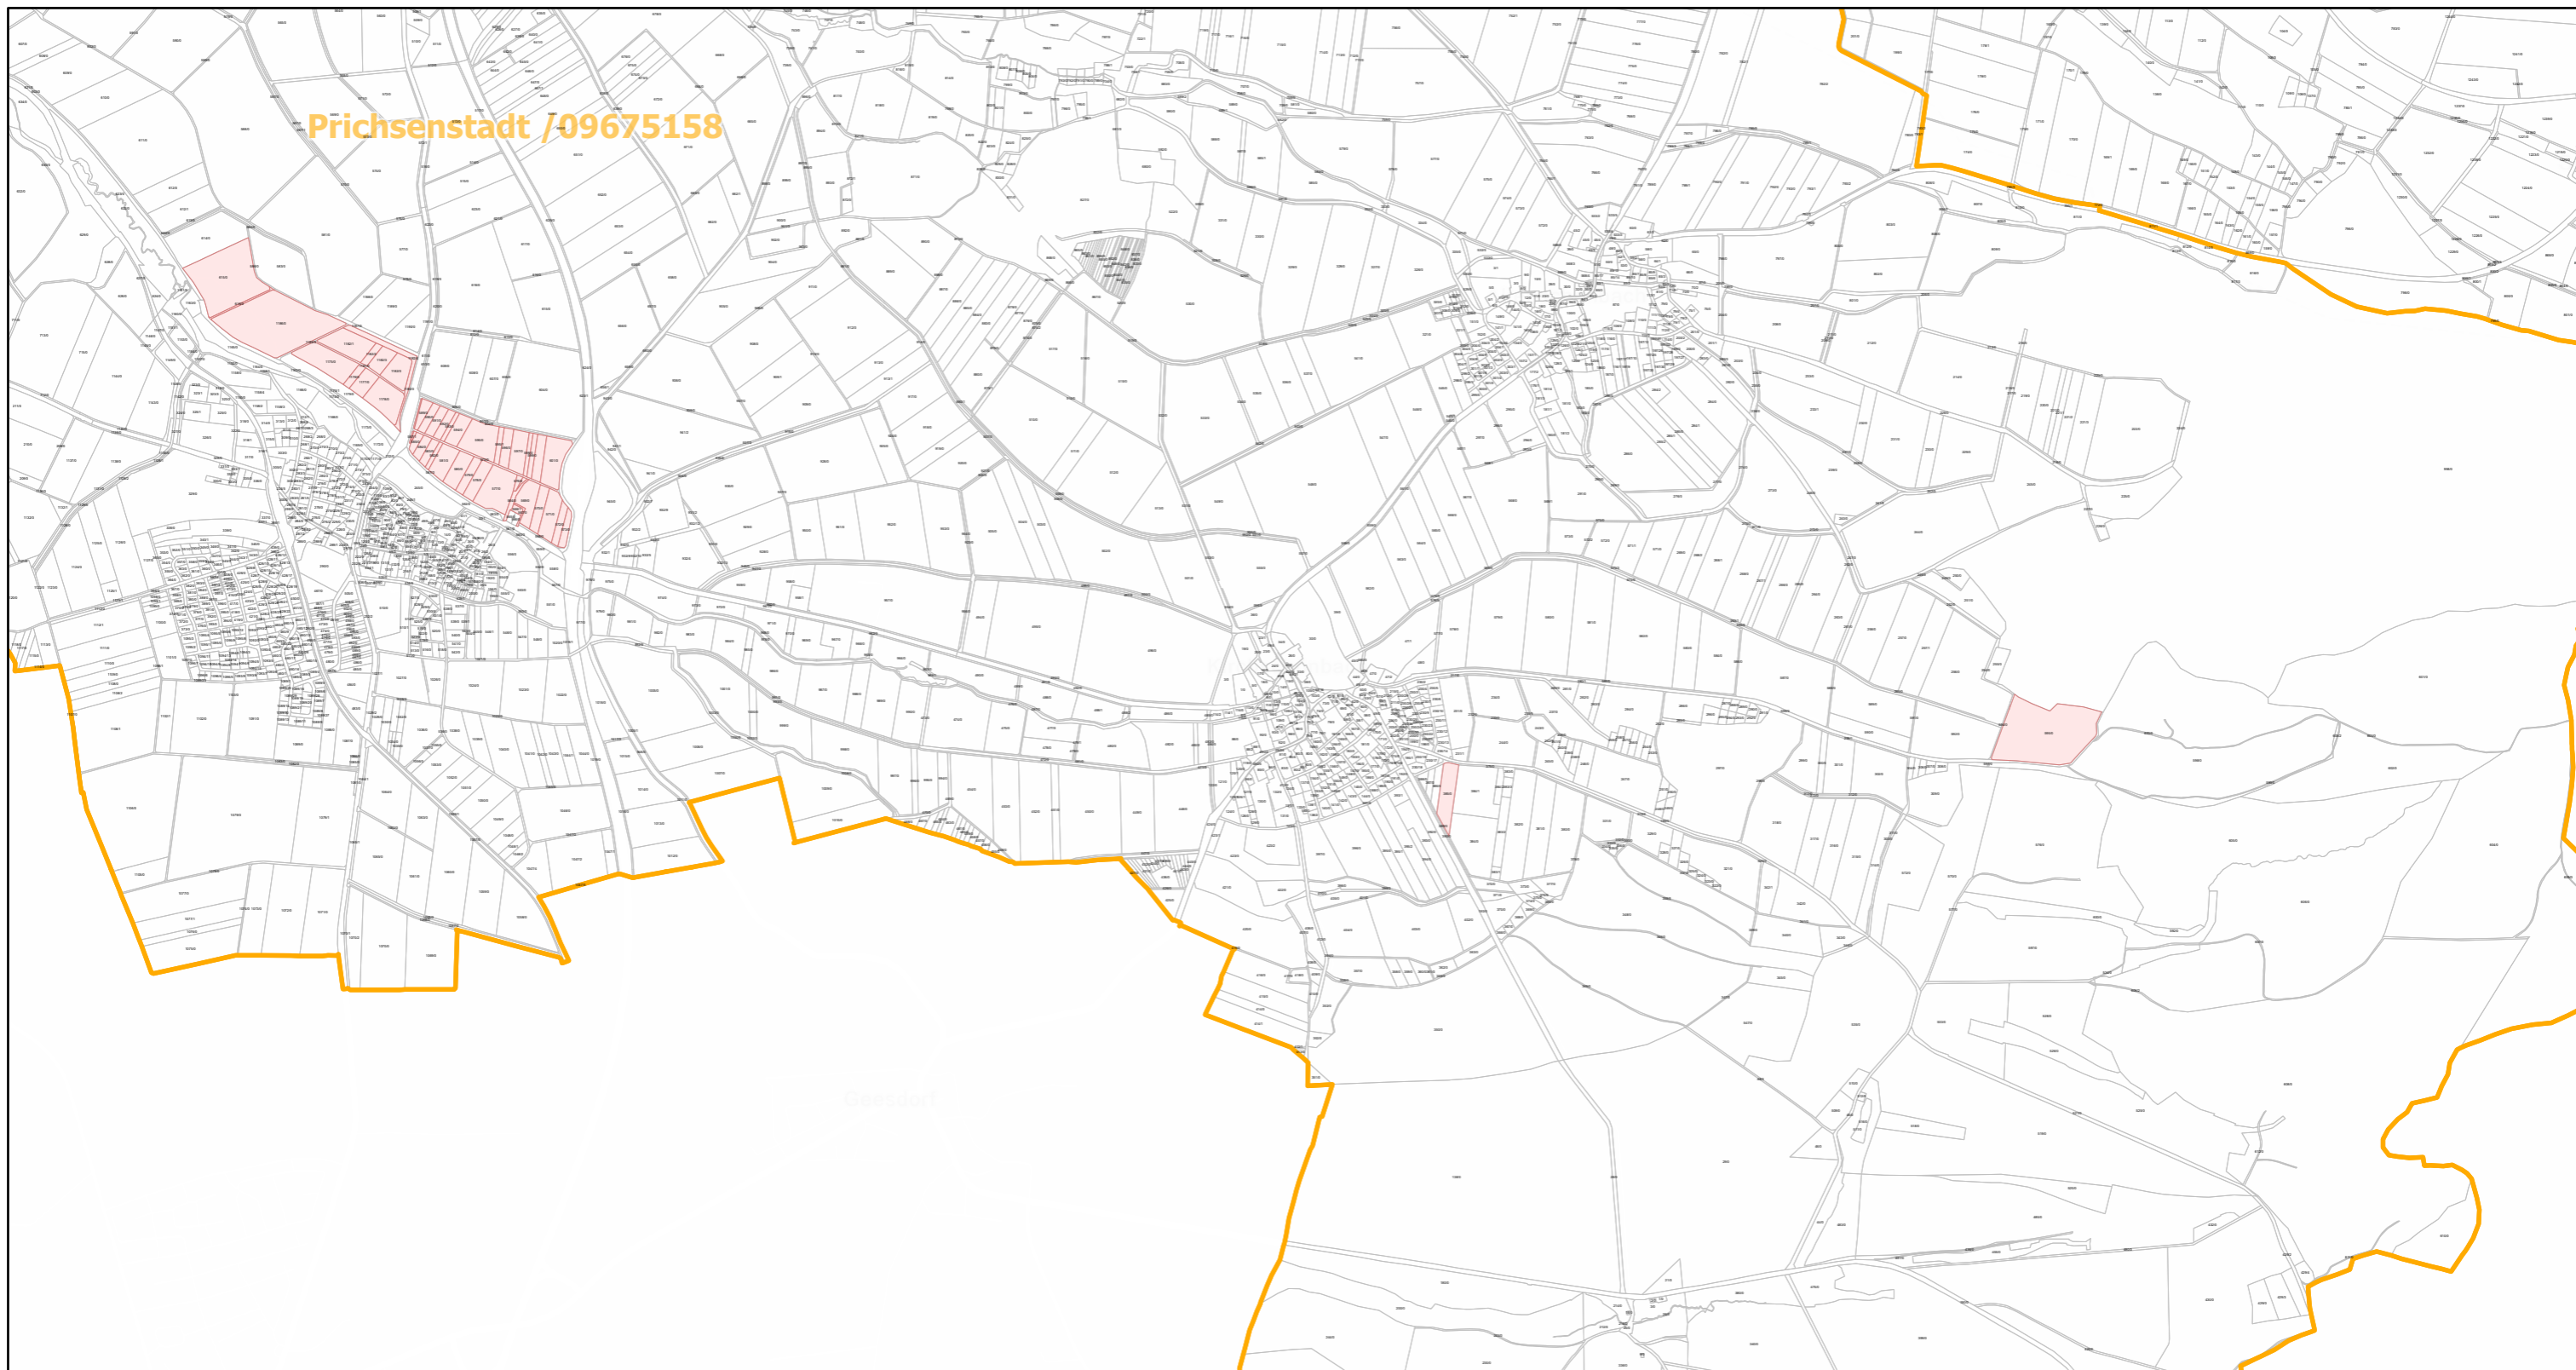

Prichsenstadt / 09675158

13.1.2022, 14:13:32

-  Gemeinde
-  Rebflächen der g. U. Franken
-  Flurstück

1:28,000

Esri, HERE, Garmin, INCREMENT P, METI/NASA, USGS