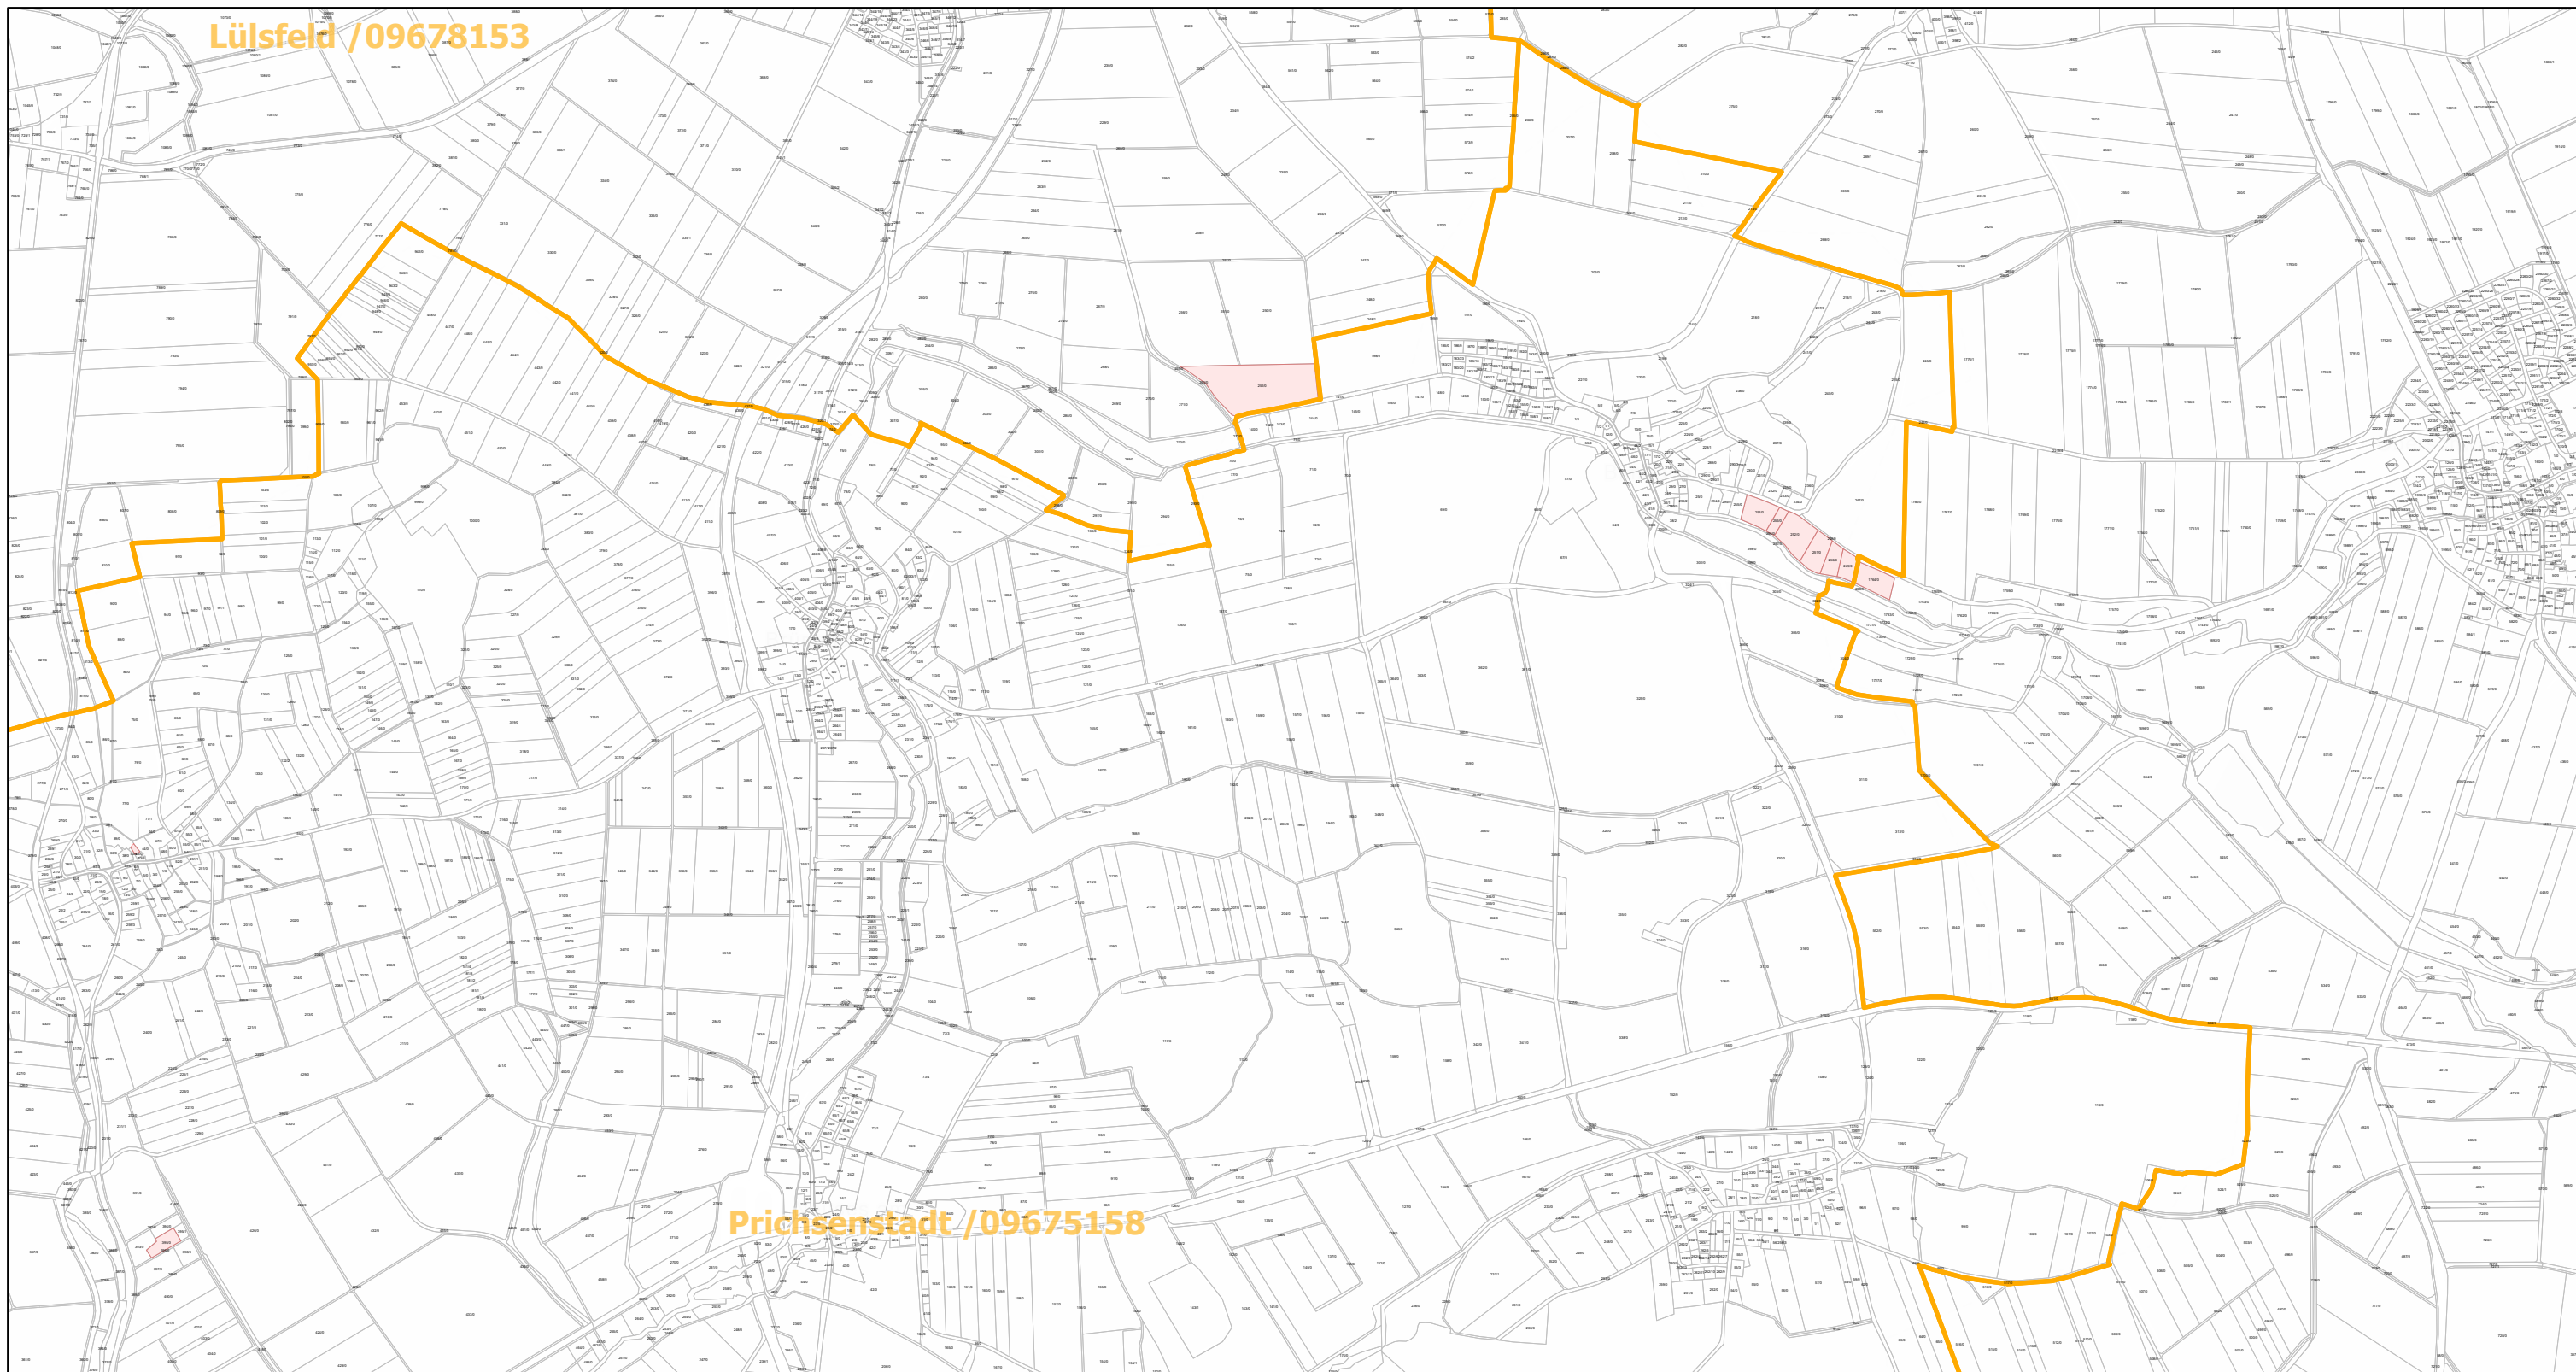

Prichsenstadt / 09675158

13.1.2022, 14:16:16

-  Gemeinde
-  Rebflächen der g. U. Franken
-  Flurstück

Esri, HERE, Garmin, INCREMENT P, METI/NASA, USGS