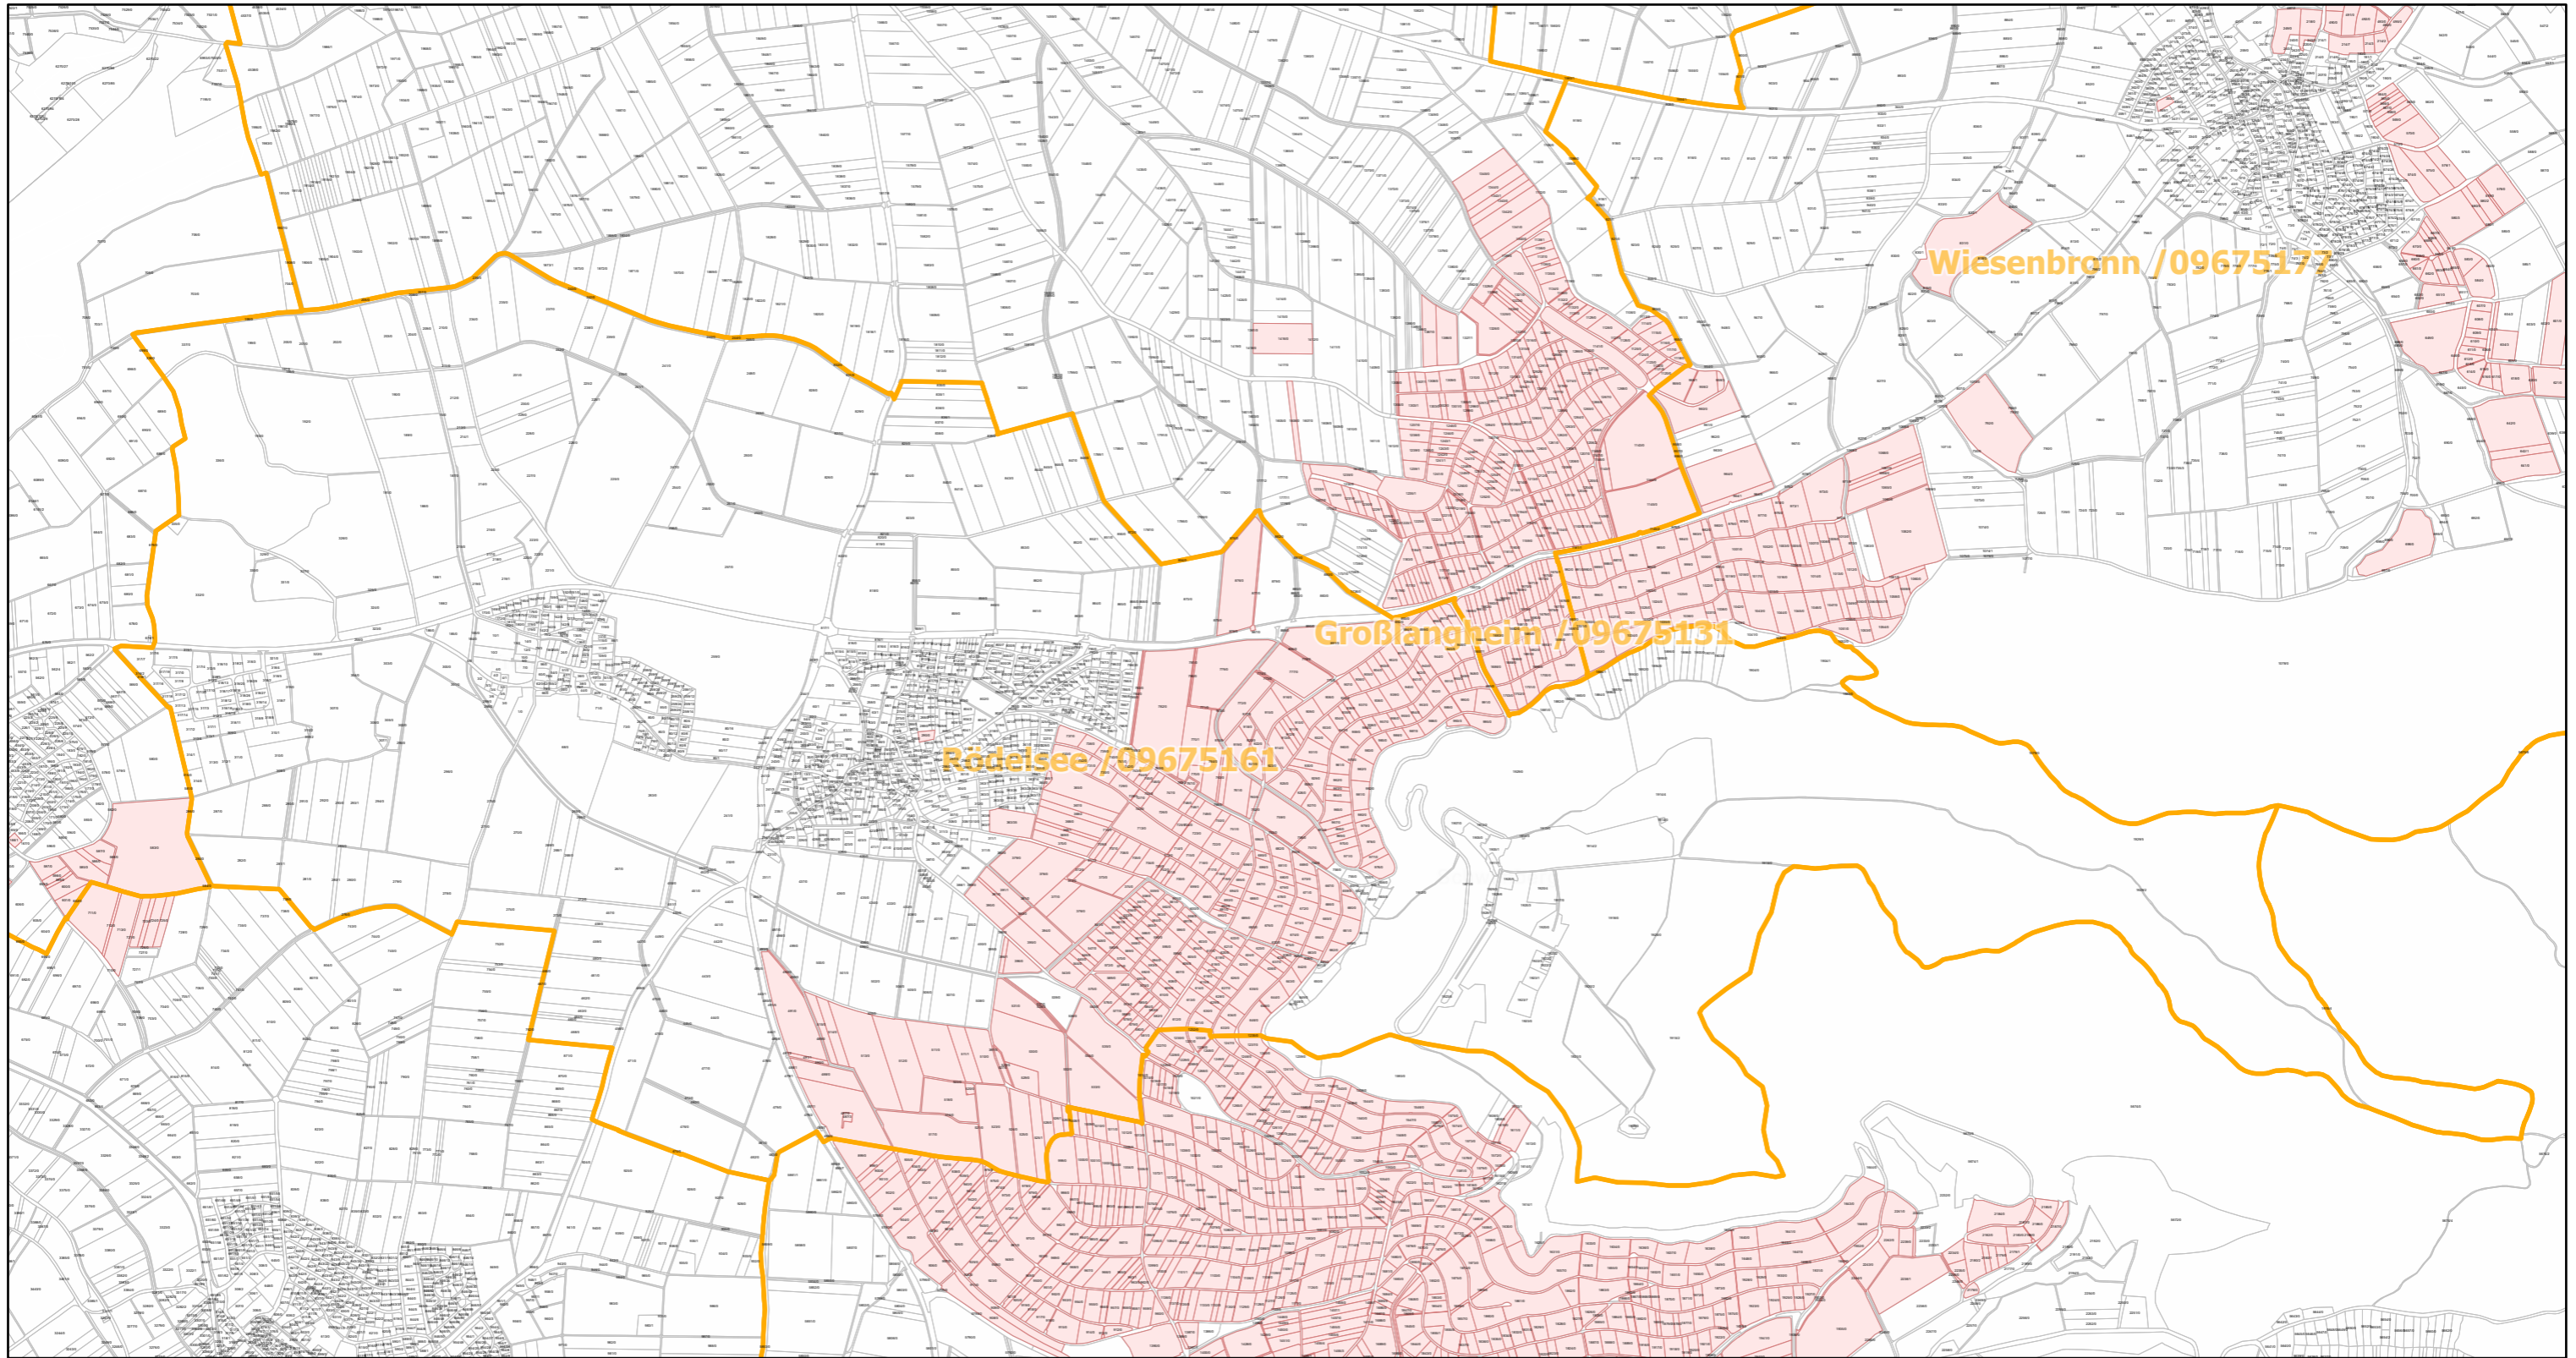

# Rödelsee / 09675161

13.1.2022, 14:19:09

-  Gemeinde
-  Rebflächen der g. U. Franken
-  Flurstück

Esri, HERE, Garmin, INCREMENT P, METI/NASA, USGS