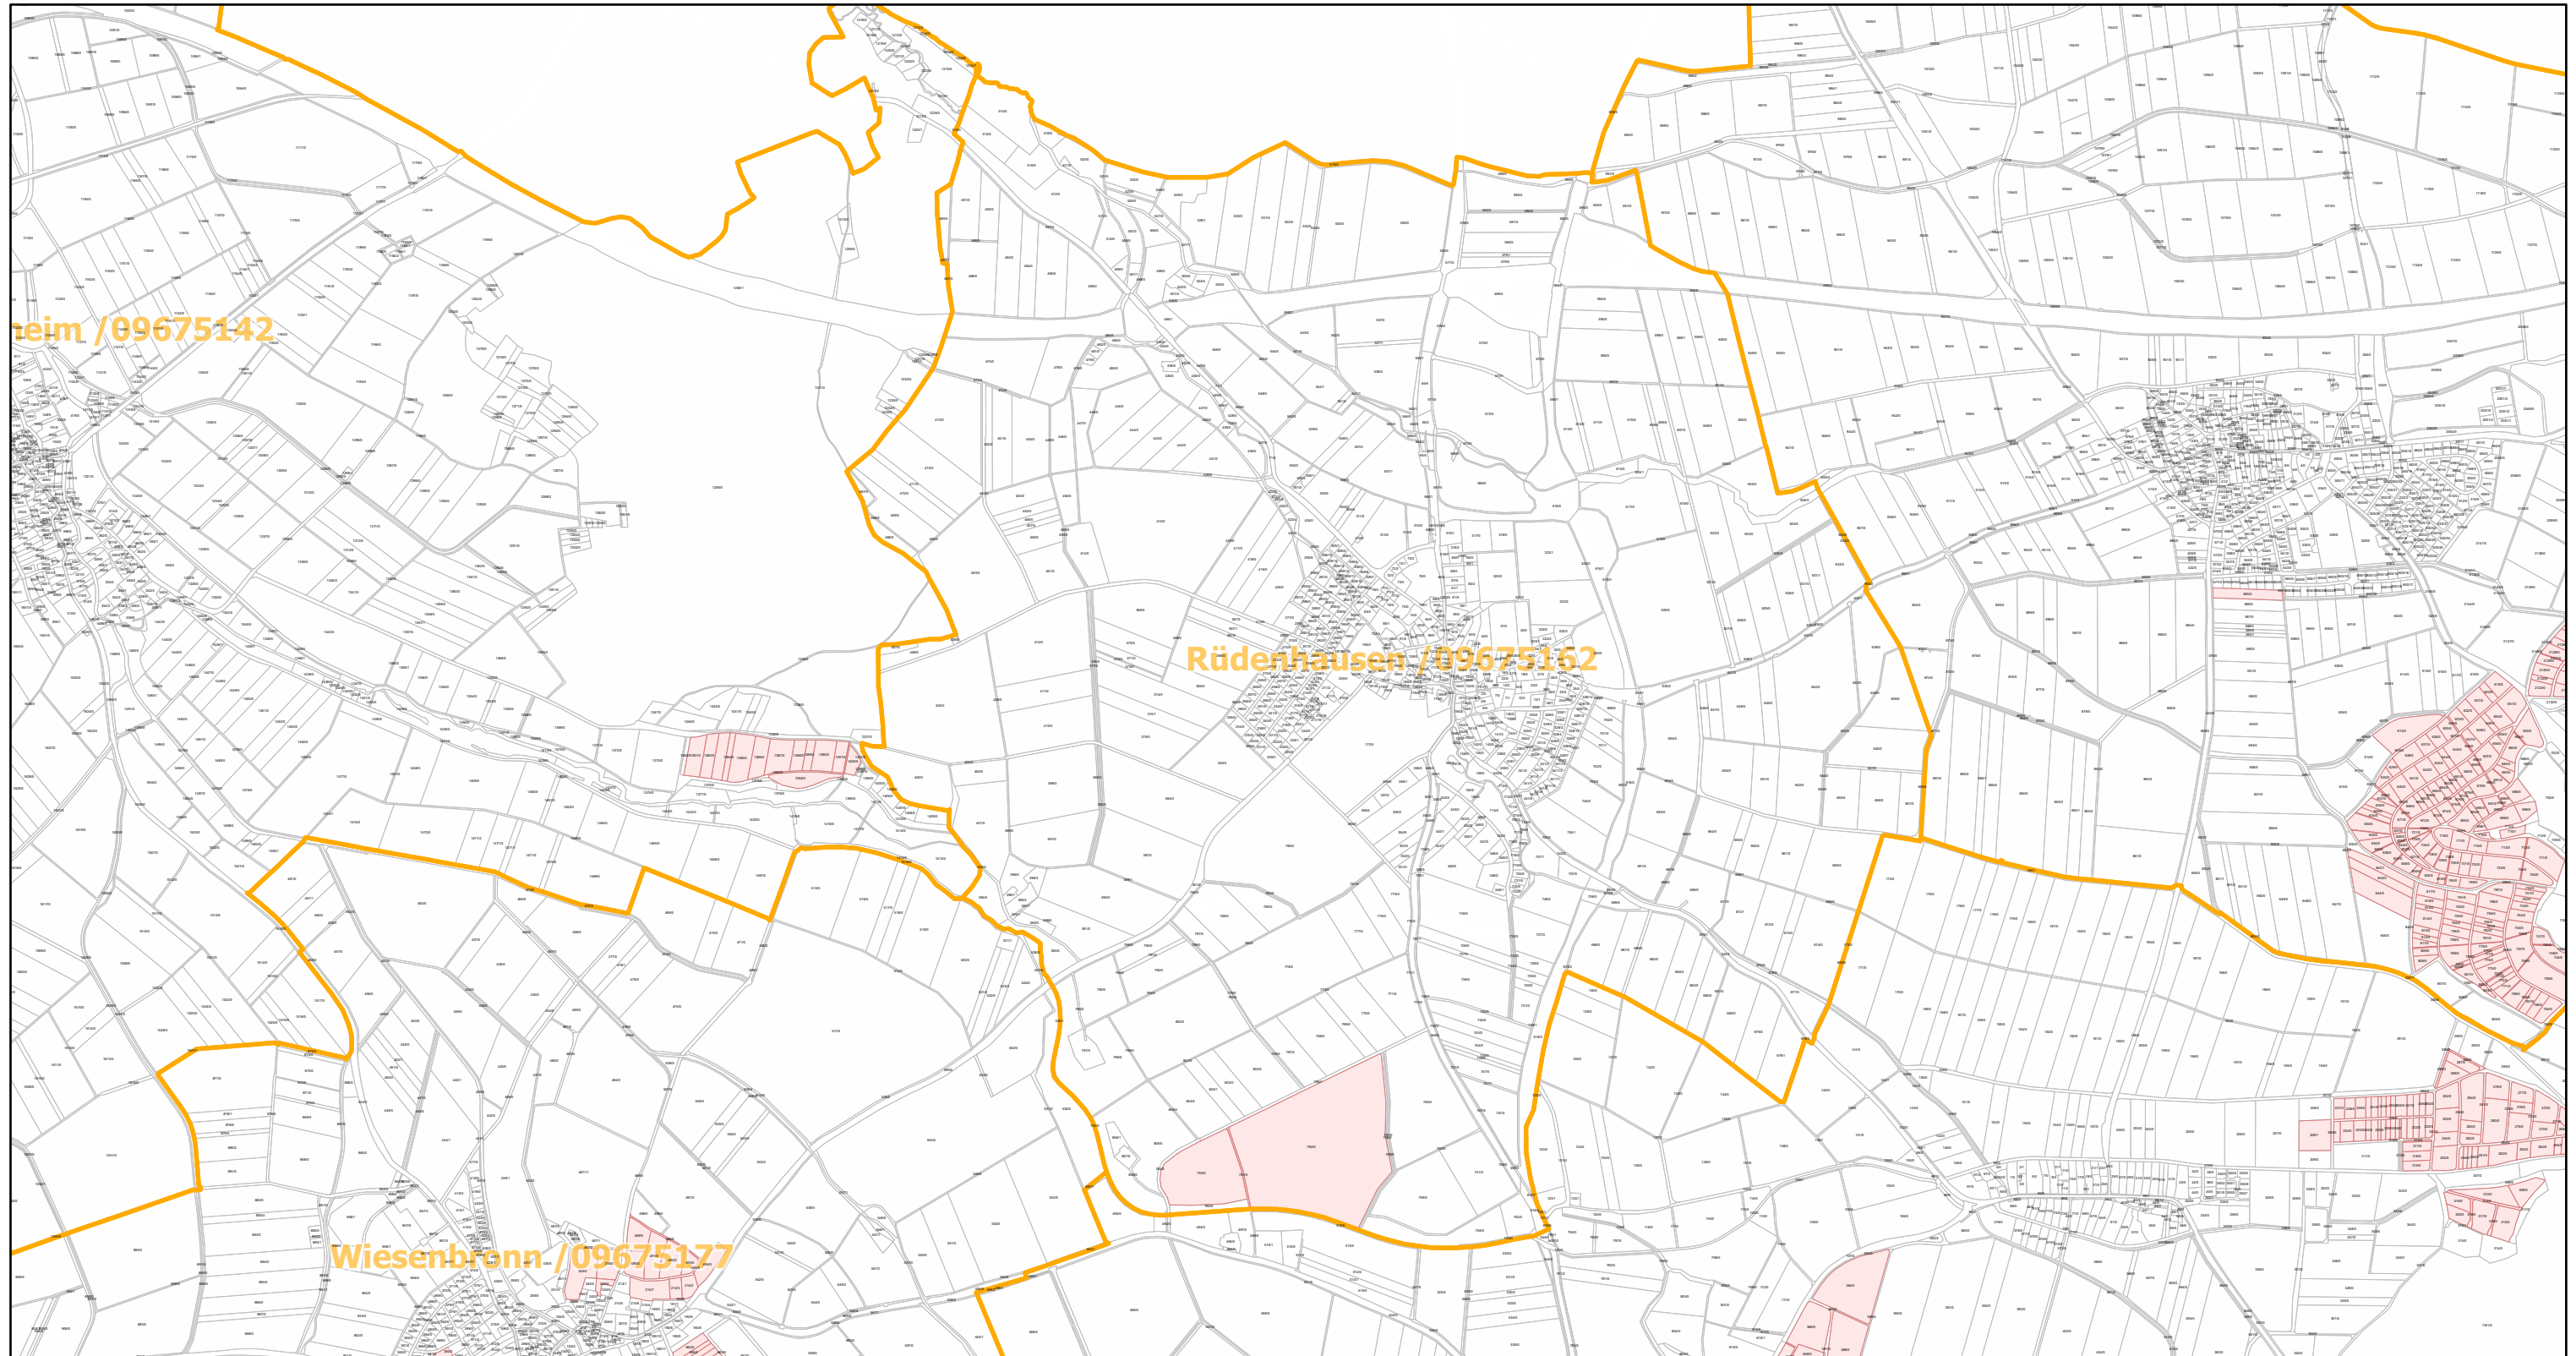

Rüdenhausen / 09675162

13.1.2022, 14:33:29

-  Gemeinde
-  Rebflächen der g. U. Franken
-  Flurstück

Esri, HERE, Garmin, INCREMENT P, METI/NASA, USGS