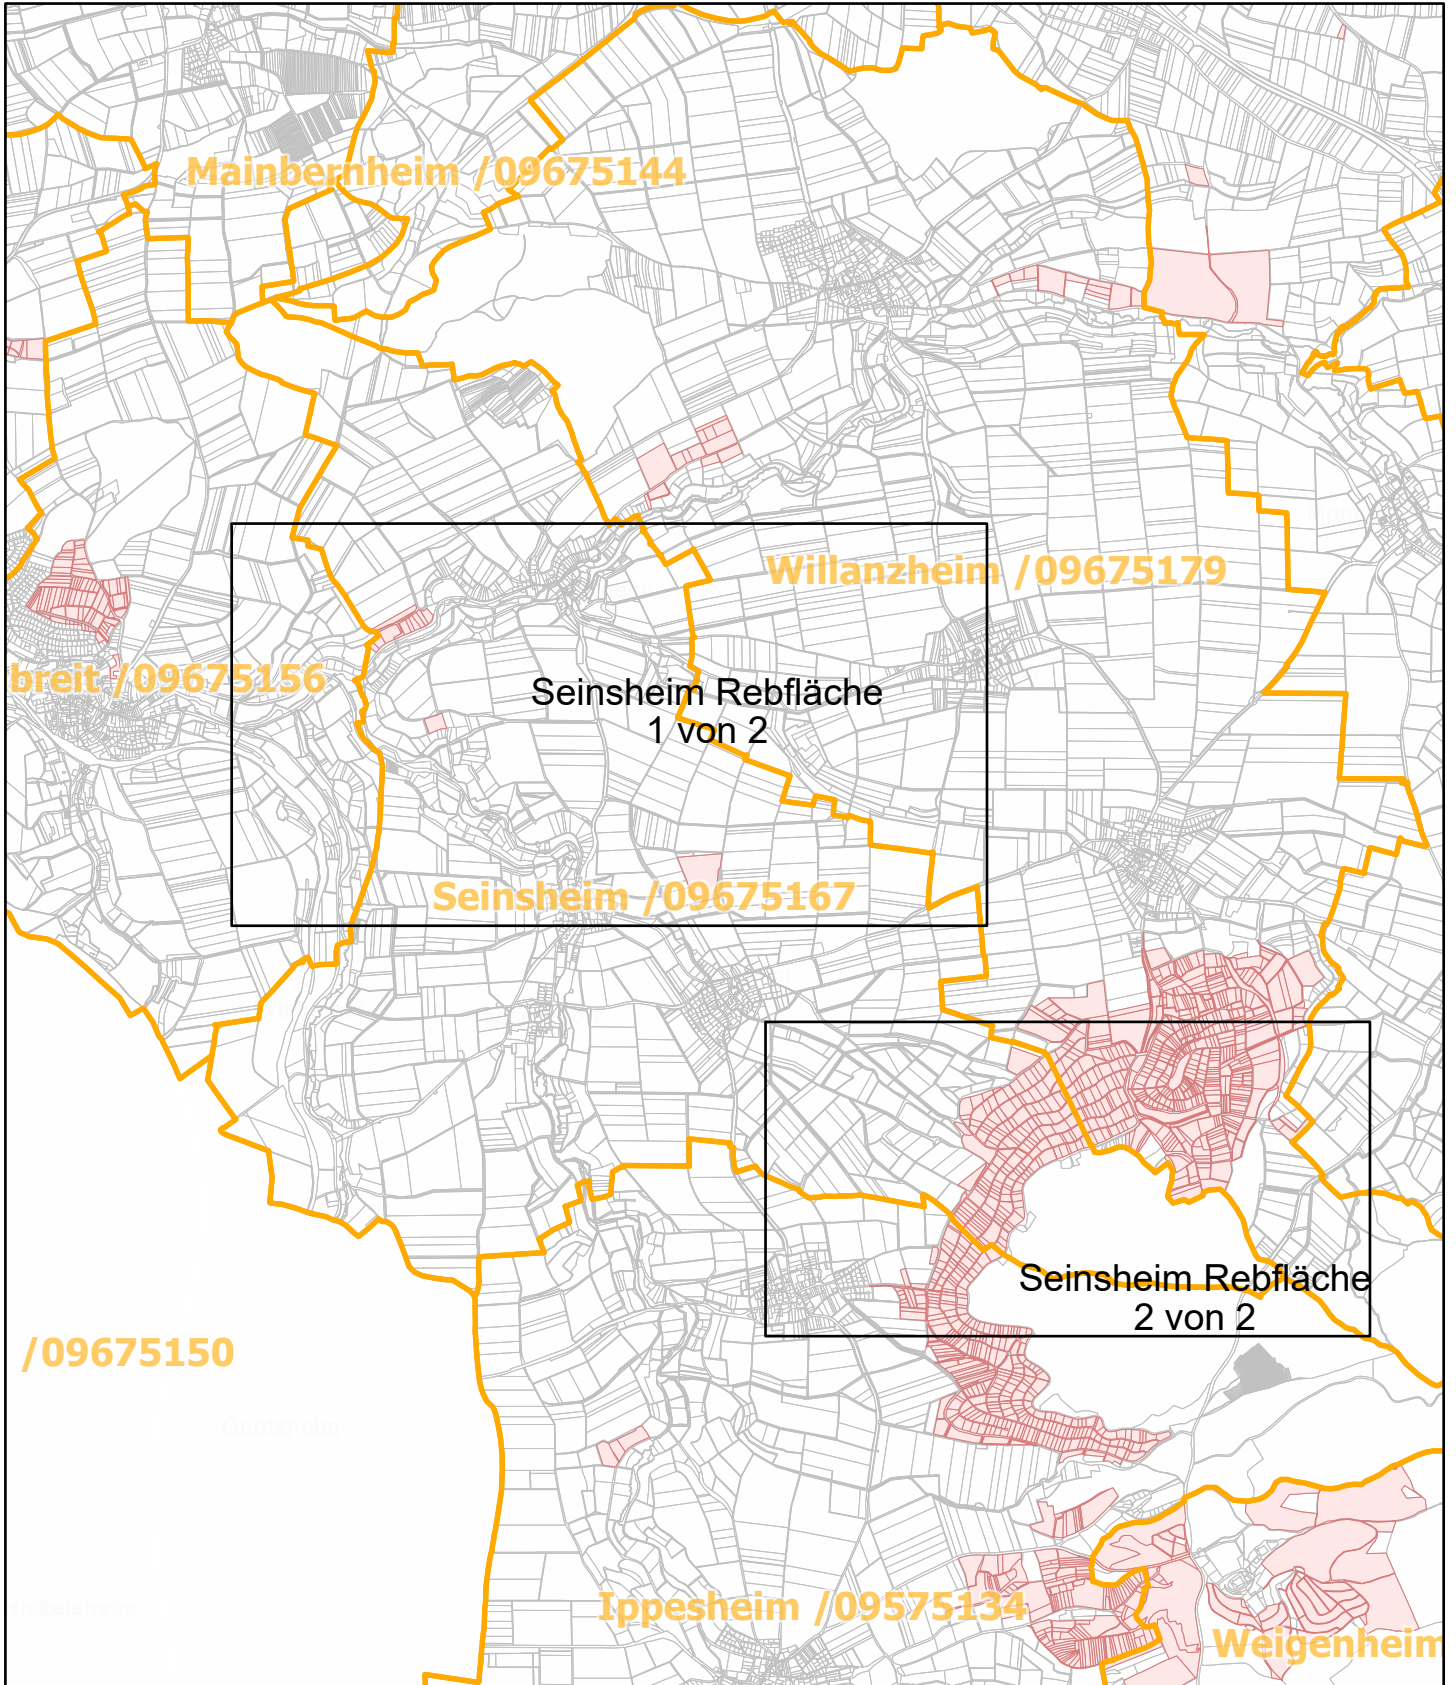

# Seinsheim / 09675167

13.1.2022, 14:48:38

 Gemeinde

 Rebflächen der g. U. Franken

 Flurstück

Esri, HERE, Garmin, METI/NASA, USGS