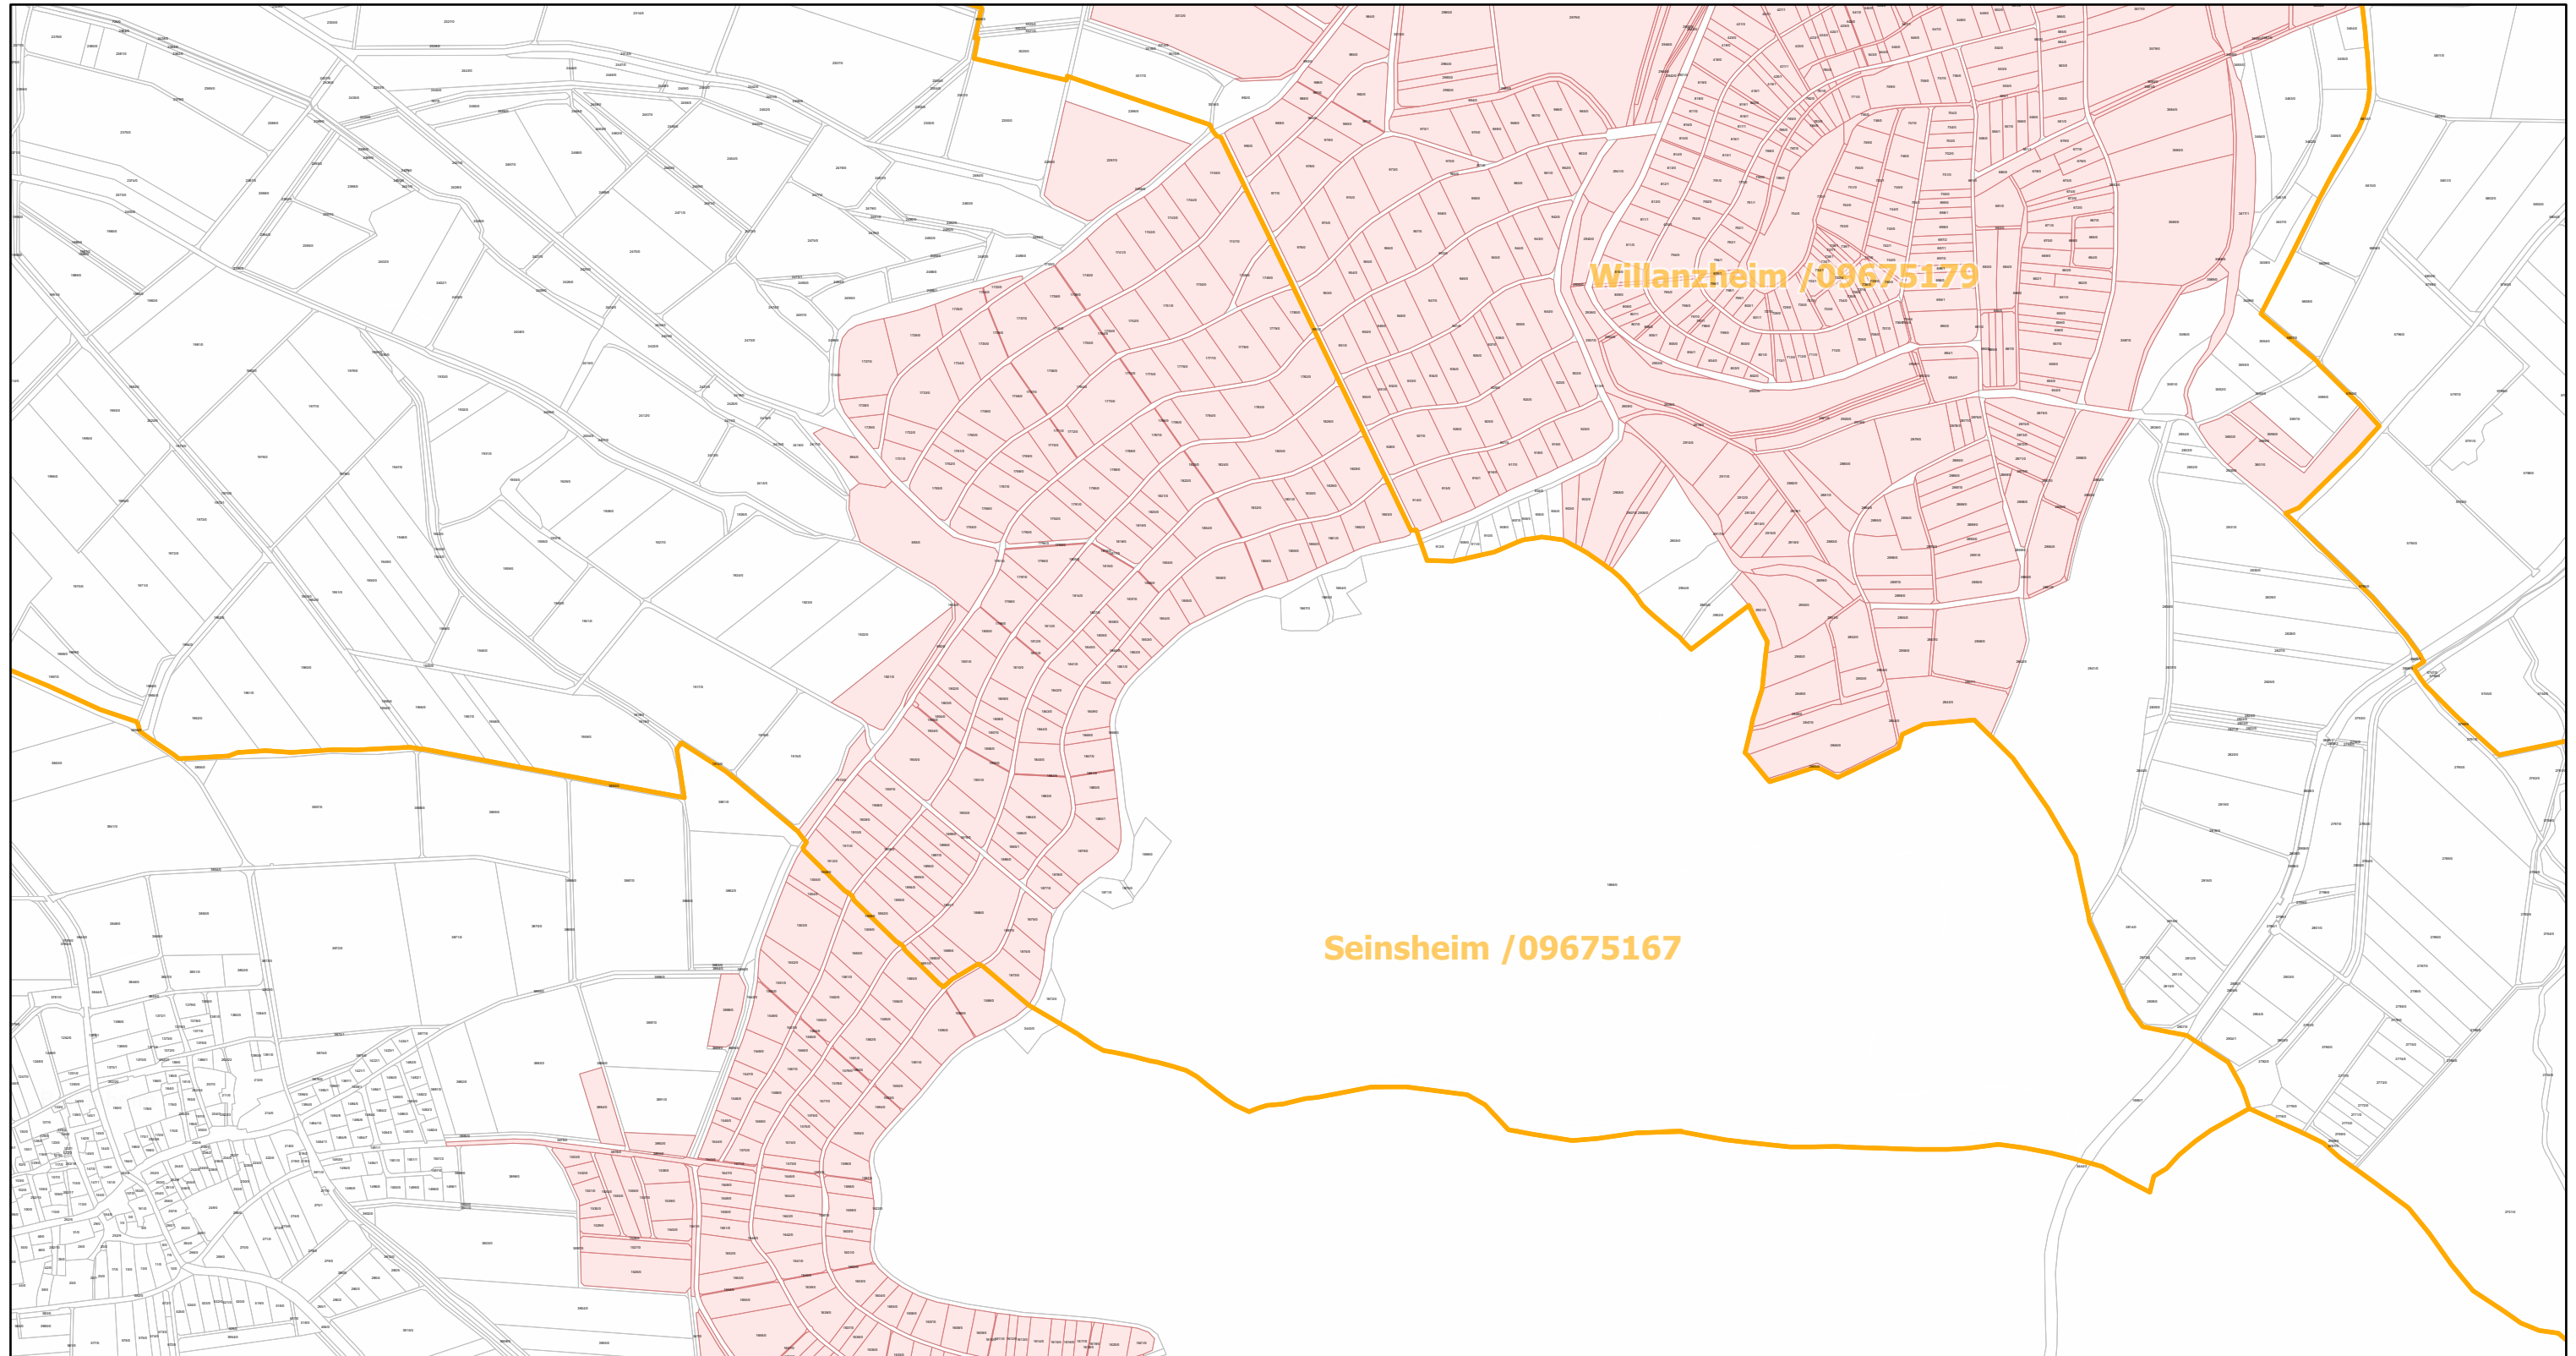

Seinsheim / 09675167

13.1.2022, 15:05:39

-  Gemeinde
-  Rebflächen der g. U. Franken
-  Flurstück

Esri Community Maps Contributors, Esri, HERE, Garmin, INCREMENT P, METI/NASA, USGS