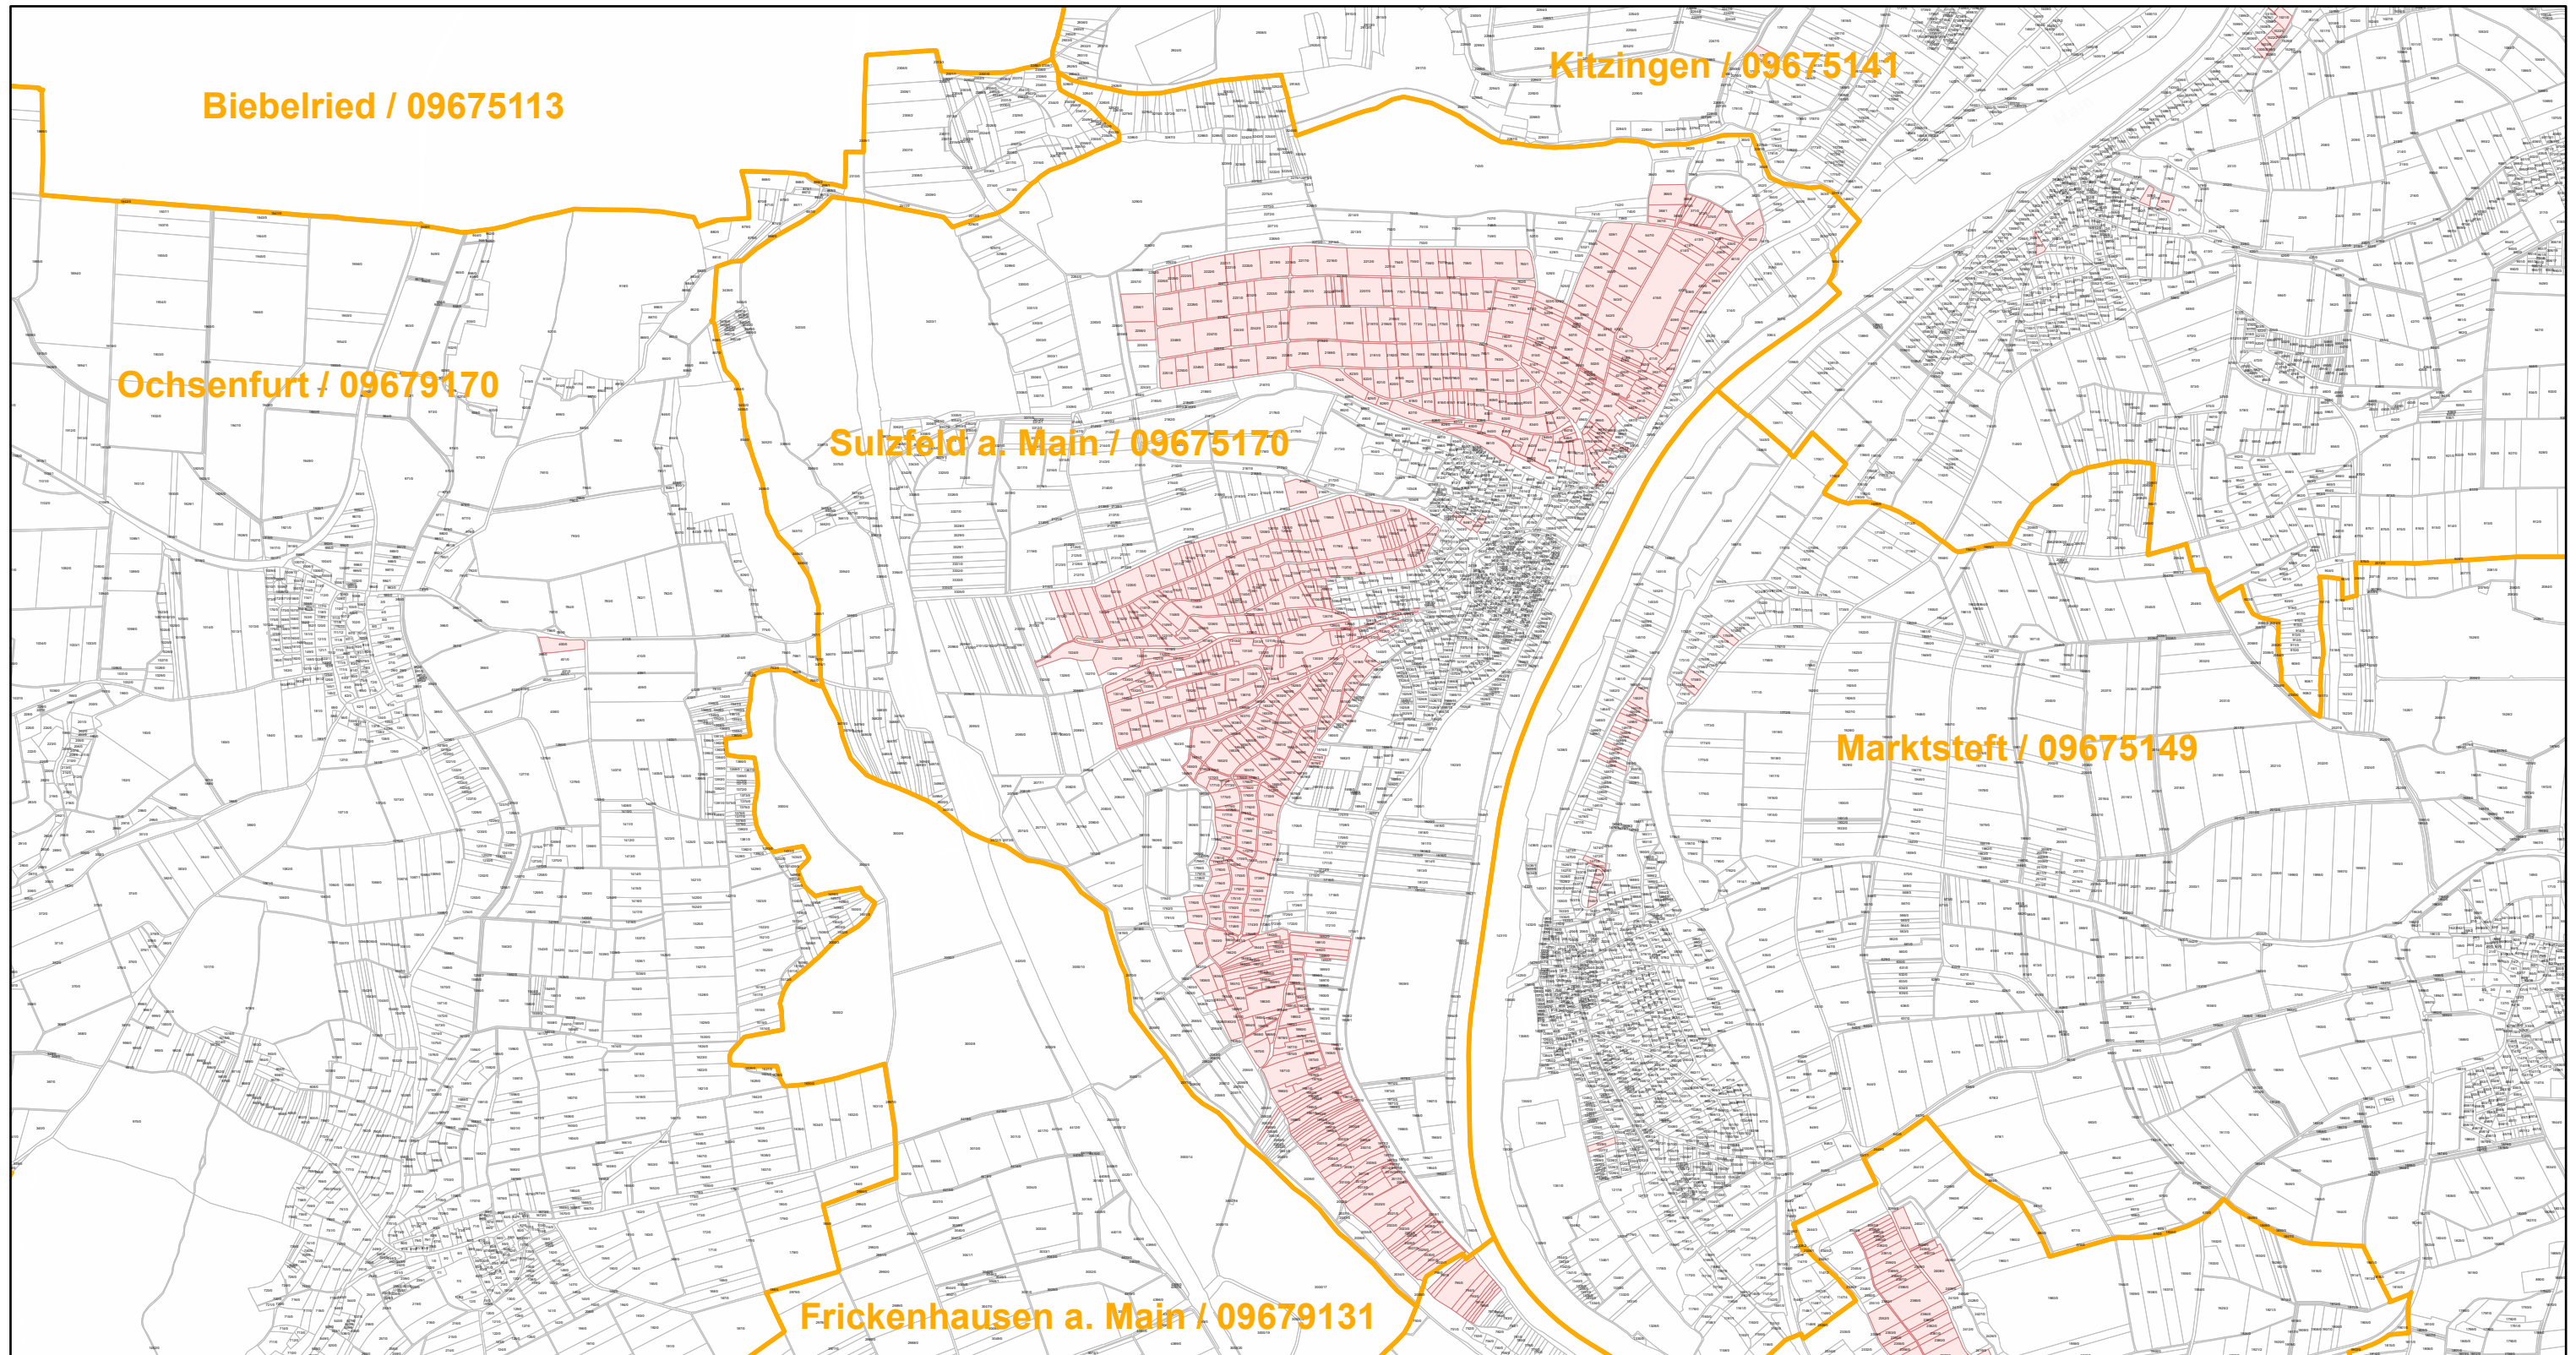

# Sulzfeld am Main / 09675170

9.9.2022, 11:40:19

-  Gemeinde
-  Rebflächen der g. U. Franken
-  Flurstück

Esri, HERE, Garmin, Foursquare, GeoTechnologies, Inc, METI/NASA, USGS