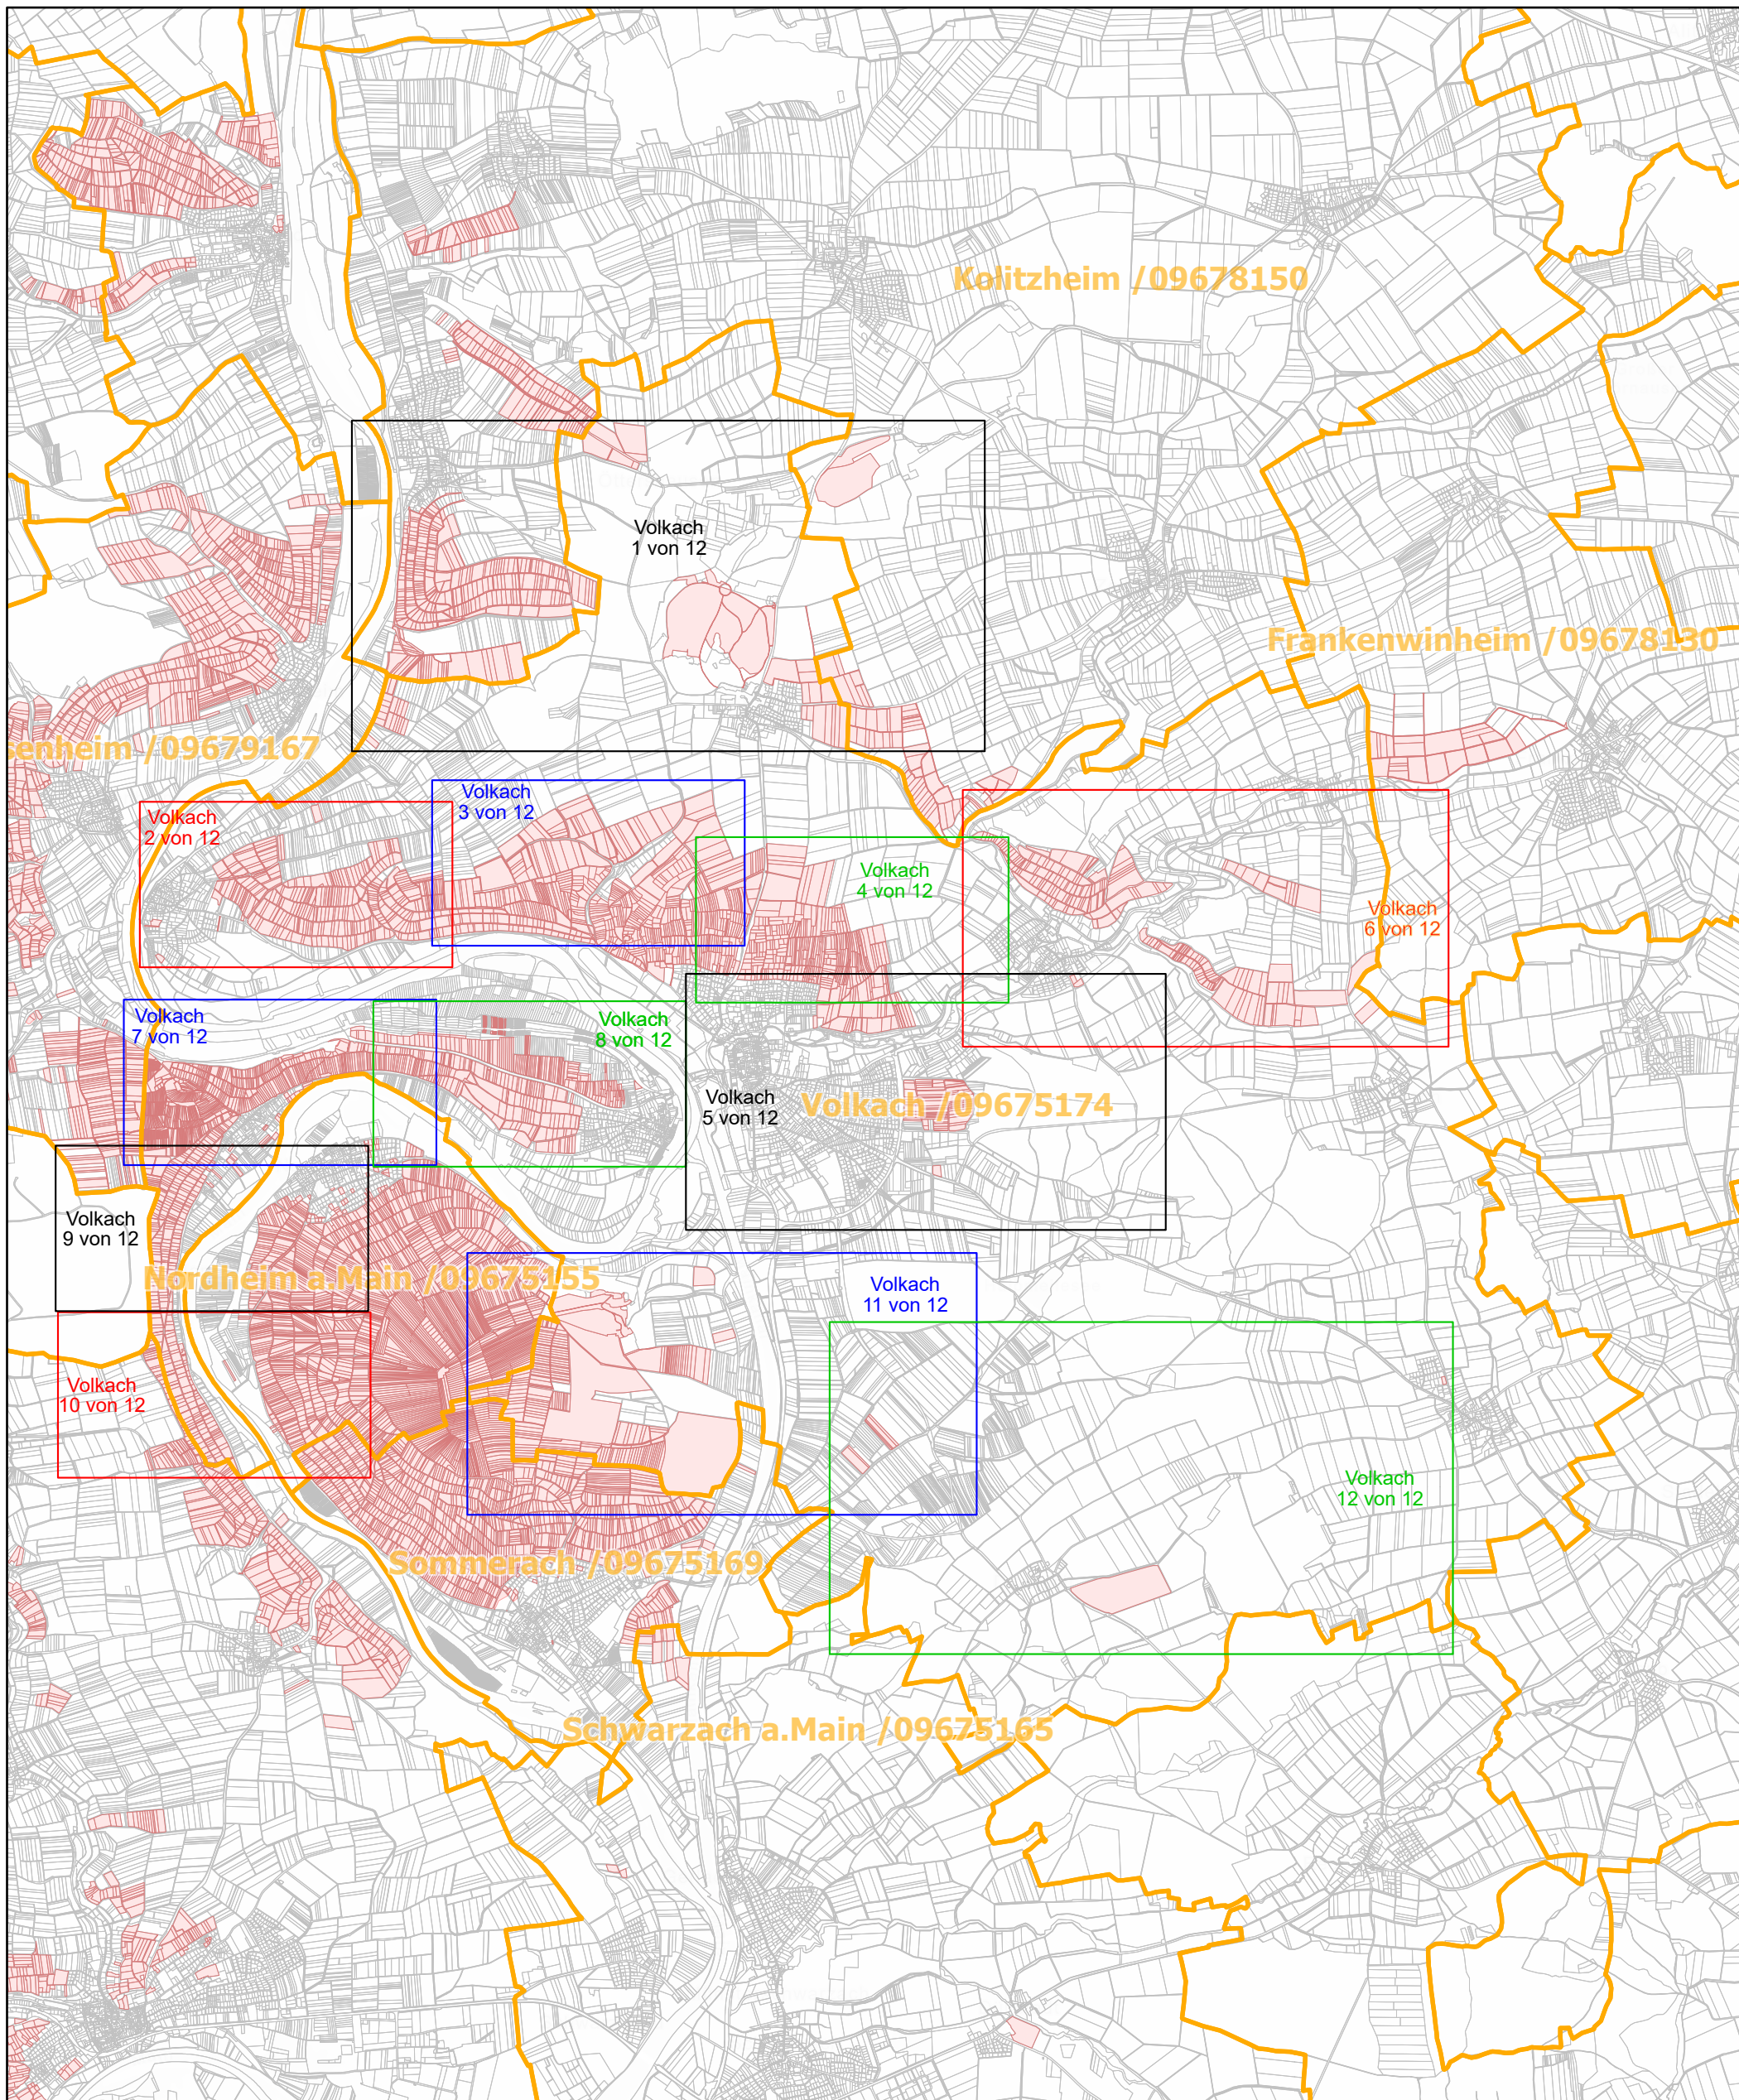

Volkach / 09675174

27.9.2022, 10:54:29

-  Gemeinde
-  Rebflächen der g. U. Franken
-  Flurstück

1:72,224

Esri, HERE, Garmin, Foursquare, GeoTechnologies, Inc. METI/NASA, USGS