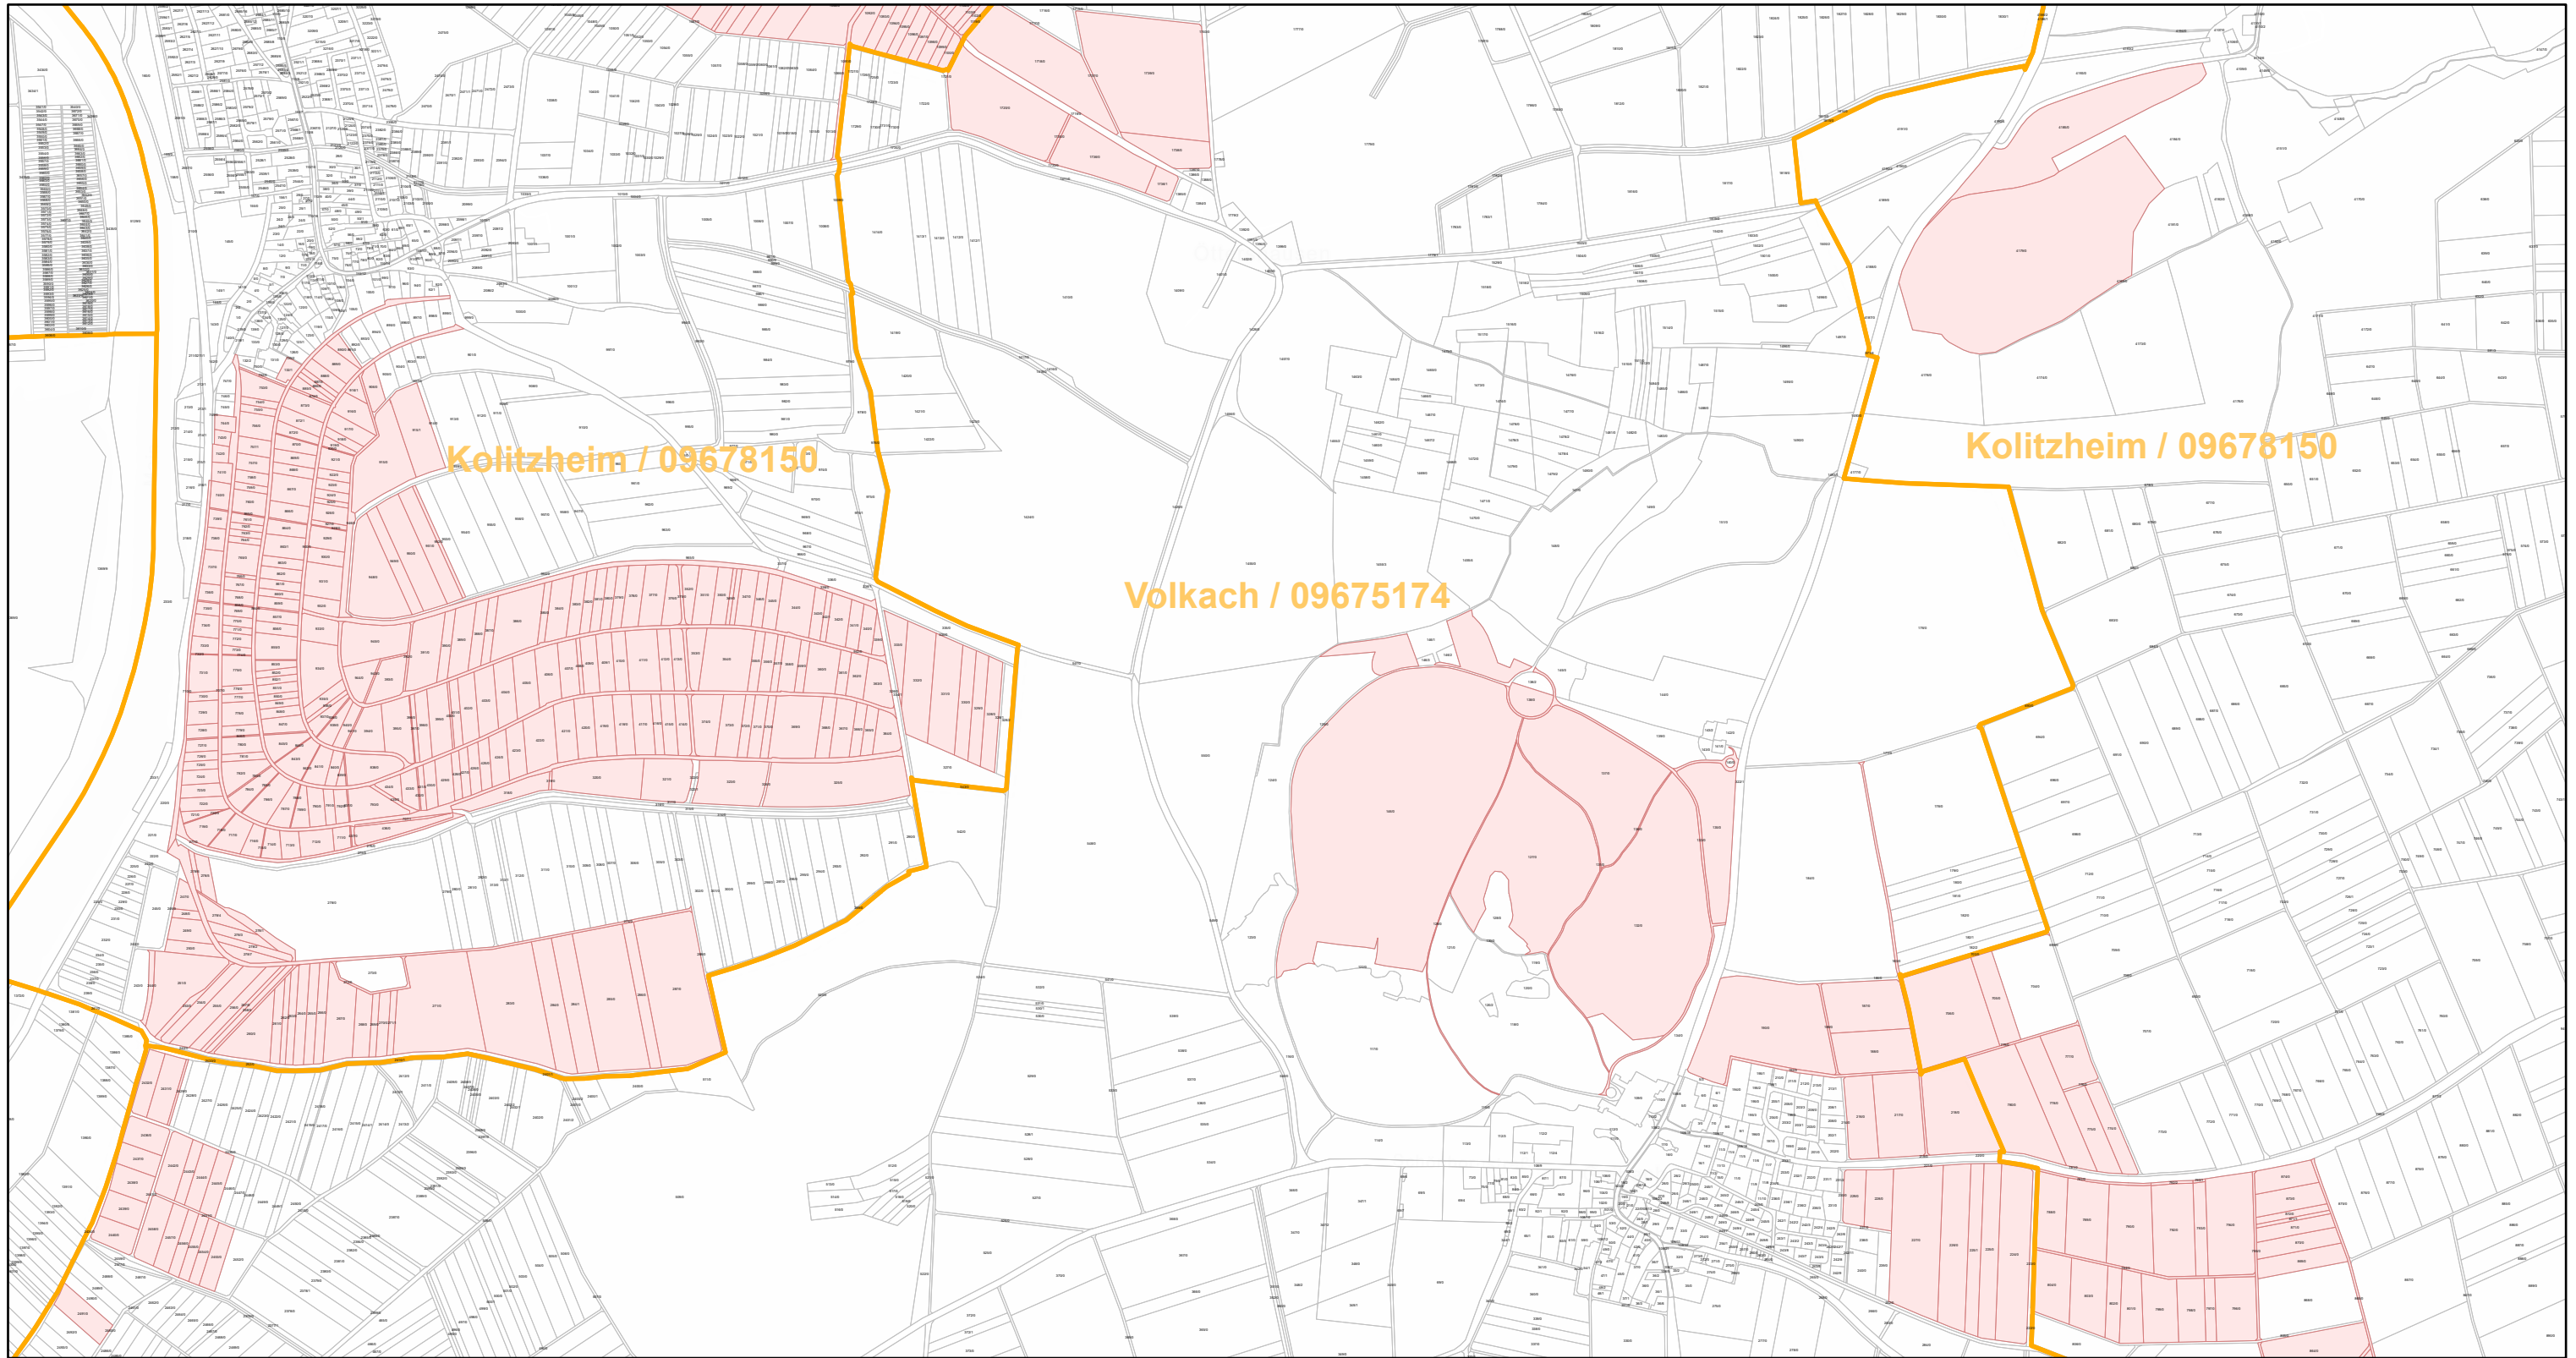

Volkach / 09675174

27.9.2022, 10:59:03

-  Gemeinde
-  Rebflächen der g. U. Franken
-  Flurstück

Esri Community Maps Contributors, Esri, HERE, Garmin, Foursquare, GeoTechnologies, Inc, METI/NASA, USGS